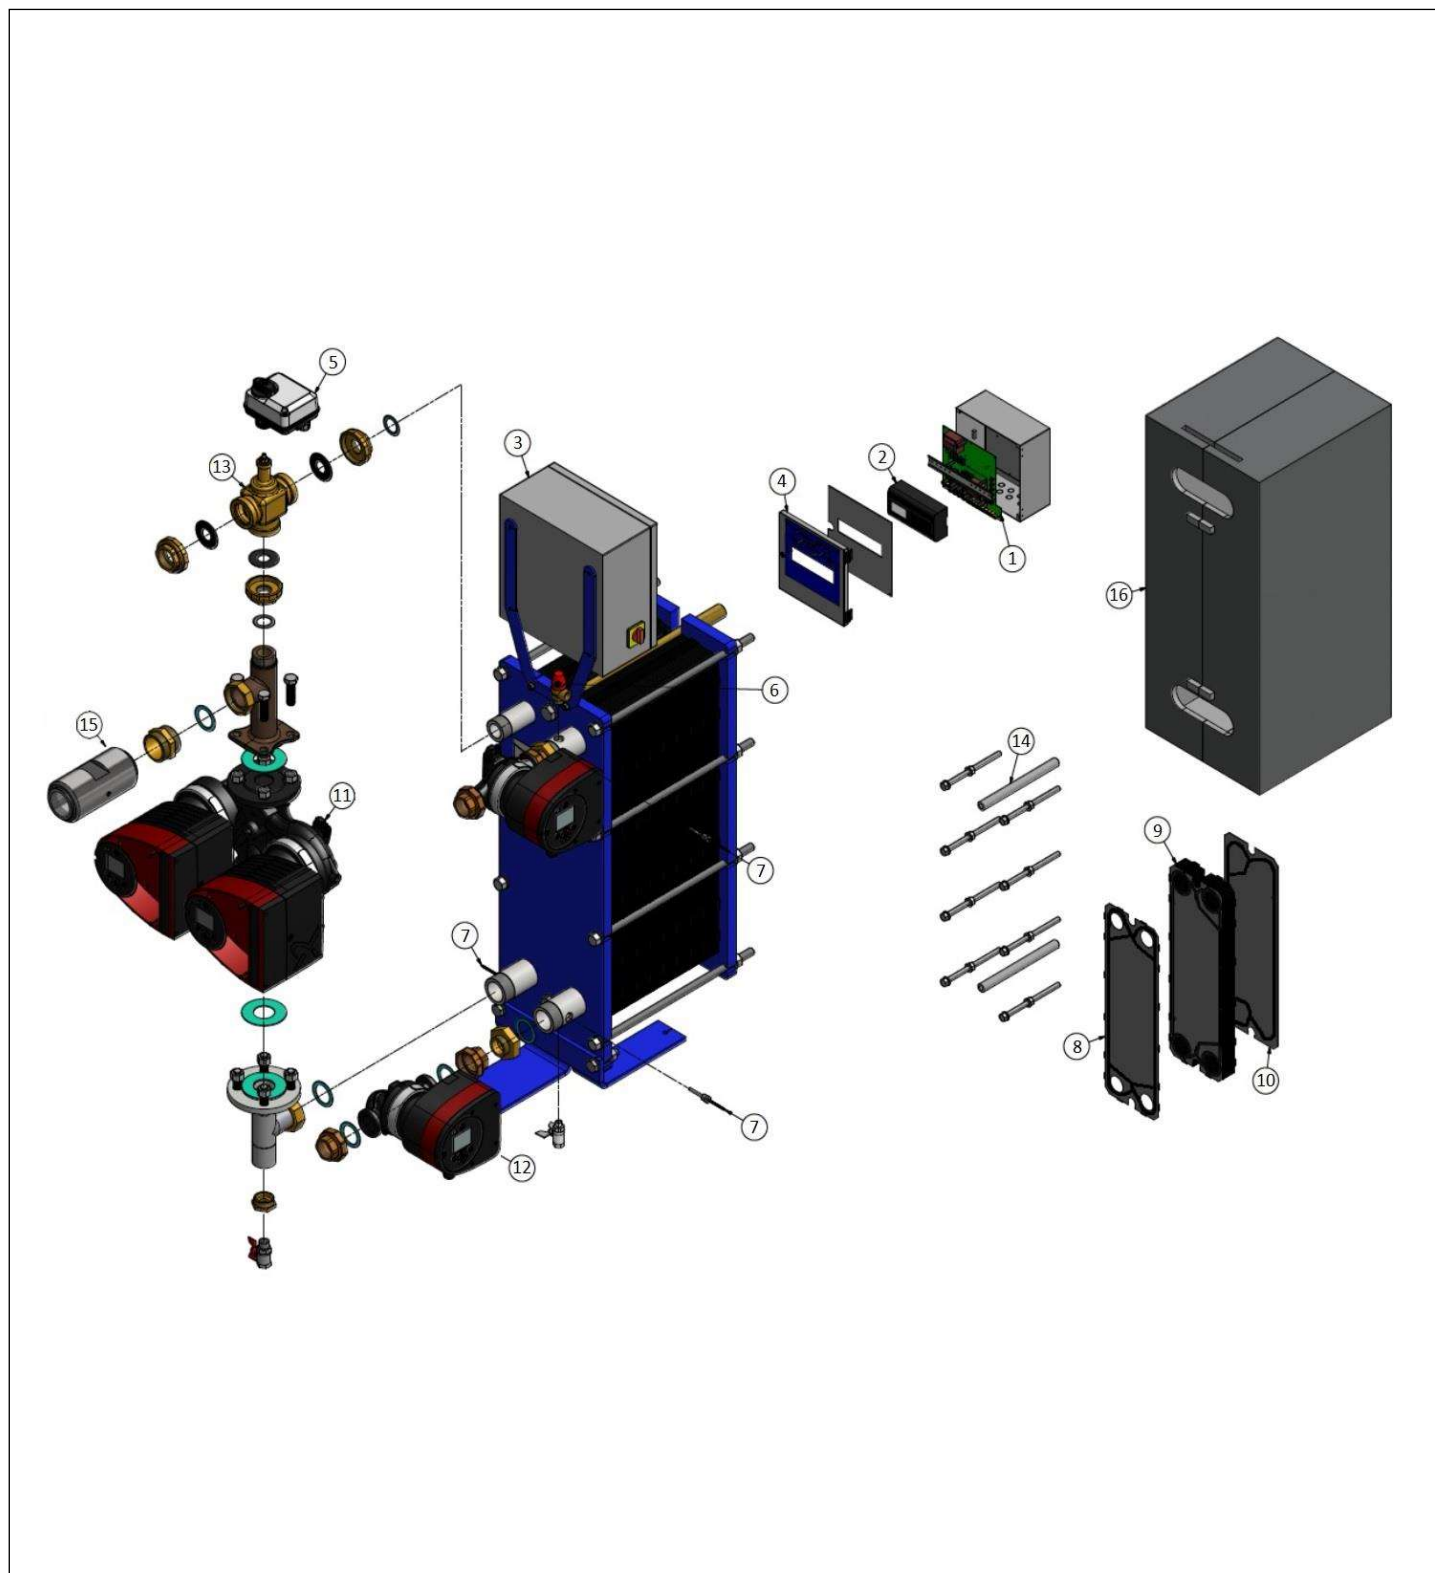

Pièces détachées

Vue Principale

Réf.	Référenc	Description	Qté	Tarif	Substitut	Tarif Sub.	Remarques
1	7613086	CARTE INTERFACE MICRO 3000 + c	1	1222,00 €			
2	7613087	REGULATEUR MVC-80M-CPSW1A	1	2040,00 €			
4	7673446	COFFRET VIDE	1	504,00 €			
5	7646134	MOTEUR DE VANNE ML7430E1005	1	495,00 €			
6	7613089	SOUPAPE DE SECURITE 1/2" 10BAI	1	88,60 €			
7	7613090	SONDE NTC 20K + DOIGT DE GANT	1	151,00 €			
8	7613094	PLAQUE AVANT M6 H 316	1	291,00 €			
9	7613095	PLAQUE INTERMEDIAIRE M6 H 316	1	203,00 €			
10	7613096	PLAQUE ARRIERE M6 H 316	1	203,00 €			
11	7670973	CIRCULATEUR MAGNA3 40-60 F 1 2	1	2606,00 €			
11	7670975	CIRCULATEUR MAGNA3 D40-60 F 1	1	4032,00 €			
11	7670976	CIRCULATEUR MAGNA3 40-120 F 1	1	3838,00 €			
11	7670978	CIRCULATEUR MAGNA3 D40-120 F	1	6906,00 €			
12	7670979	CIRCULATEUR MAGNA3 32-40 N 1 ;	1	2676,00 €			
12	7670980	CIRCULATEUR MAGNA3 32-100 N 1	1	3582,00 €			
13	7670982	KIT CORPS DN25 HONEYWELL	1	471,00 €			
13	7646557	KIT CORPS DN40 HONEYWELL	1	529,00 €			
14	7670983	Kit visserie AQUAFIRST M6	1	716,00 €			
15	7670984	Clapet anti retour 1"1/2 F	1	965,00 €			
15	7670985	Clapet anti retour 2" F	1	1393,00 €			
16	7646574	ISOLATION M6	1	782,00 €			
16	7670986	Isolation AquaEfficiency	1	1300,00 €			