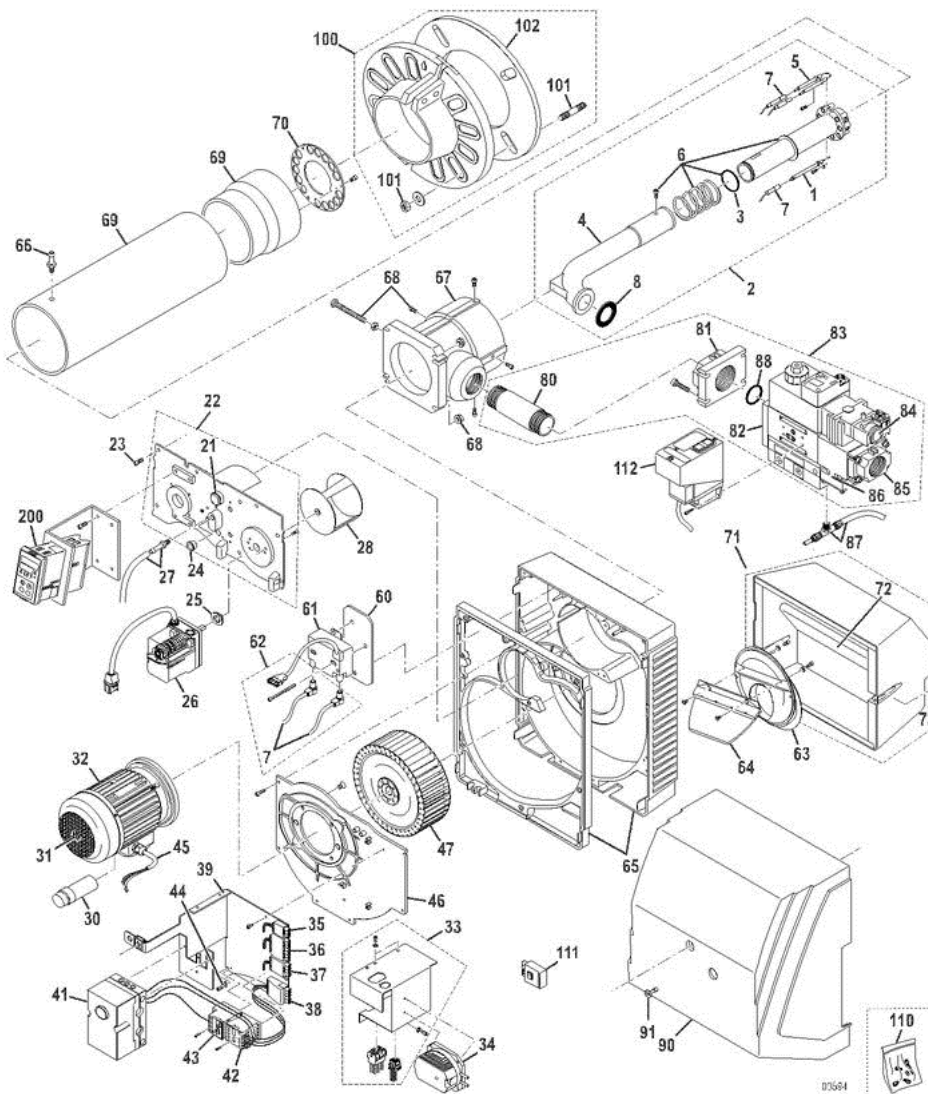

G 40 S - 8802-4178E

Réf.	Référence	Description	Qté	Tarif	Remarques
0	97941404	PRISE ELEC. WIELAND	1	10,60 €	
0	97955444	SET PROTECTION DIFFERENT.	1	973,00 €	POUR LA BELG GILT FUER BEL
1	97955659	S/E SONDE IONISATION+FIX.	1	21,60 €	
2	97955655	LIGNE GAZ CPL G40-1S/2S/SR	1	561,00 €	
2	97955685	LIGNE GAZ CPL G40-3S/SR	1	793,00 €	
3	97955657	SET 5 JOINTS TORIQUES	1	8,75 €	
4	97955654	COUDE RACCORDEMENT GAZ	1	172,00 €	
5	97955658	ELECTRODE ALLUMAGE	1	18,80 €	
6	97955656	S/E FIX. LIGNE GAZ	1	41,10 €	
7	97955719	S/E CABLES LIGNE GAZ	1	65,60 €	
8	97955664	JOINT PLAT	1	5,15 €	
21	97955108	S/E VOYANT VERT	1	5,25 €	
22	97955676	S/E COUVERCLE SUP.	1	99,10 €	
23	97955229	S/E FIXATION COUVERCLE	1	7,90 €	
24	97955677	S/E BOUCHONS OBTURATEUR	1	15,10 €	
25	97955226	ENTRETOISE	1	4,00 €	
26	97955669	SERVOMOTEUR STA30 B2 37/6 3N32L	1	539,00 €	
26	97955718	SERVOMOTEUR CABLE STA30B3 37/6- G42S	1	529,00 €	
27	97955231	S/E PRISE DE PRESSION	1	31,30 €	
28	97955056	S/E VOLET DAIR G40-1S/2S/SR- M42-1-2-3-4S	1	61,10 €	
28	97955082	S/E VOLET DAIR G43S/SR - M42-5S	1	66,40 €	
30	97951057	CONDENSATEUR 16µF- 420V-470V	1	22,40 €	
31	97955668	BOUCHON ALU. D.35	1	5,95 €	
32	97955328	MOTEUR 750W	1	297,00 €	
32	97955049	MOTEUR 1100W-400V	1	335,00 €	
32	97955308	MOTEUR 2200W ATB 380V - M42-5S	1	411,00 €	
33	97955667	S/E CABLAGE CPL MONO /G43-1S	1	1066,00 €	
33	97955686	S/E CABLAGE CPL TRI - G43-2S	1	1147,00 €	
33	97955687	S/E CABLAGE CPL TRI - G43-3S	1	1147,00 €	
34	200001705	PRESSOSTAT DL11K CPL	1	31,90 €	
35	97946054	PRISE WIE. FEM.-3PLOTS N.93933.4	1	7,50 €	
36	97955107	S/E PRISE WIELAND 7PL FEM	1	12,80 €	
37	97955088	PRISE WIELAND 4P FEM.	1	5,15 €	
38	97955476	PRISE WIELAND 5 PLOTS FEM	1	Nous consulter ...	
39	97955237	S/E FIX.RELAIS+PRISES WIE	1	6,20 €	
41	97955665	COFFRET DE SECURITE DMG 972 MOD.03	1	225,00 €	
42	97955089	CONTACTEUR LC1K0610M7	1	61,70 €	
43	97955047	RELAIS THERMIQUE LR2K0310 G40-2S/SR- M4	1	91,00 €	
43	97955074	RELAIS THERMIQUE LR2K0312 G40-3S/SR - M	1	91,00 €	
43	97955186	RELAIS THERMIQUE LR2K0314	1	113,00 €	
44	97955458	SERRE-CABLE CPL	1	5,15 €	
45	97955688	CABLE MOTEUR CPL	1	11,70 €	
46	97955326	COUVERCLE INFERIEUR MOULE	1	65,30 €	
47	97955321	TURBINE 225 X 60	1	53,80 €	
47	97955048	TURBINE 225 X 80 (M42-3S - M42-4S)	1	81,30 €	
47	97955451	S/E TURBINE + TOLE ENTREE	1	157,00 €	
60	97955670	SUPPORT TRANSFORMATEUR	1	Nous consulter ...	
61	97955097	TRANSFORMATEUR D'ALLUMAGE 052F0034	1	61,20 €