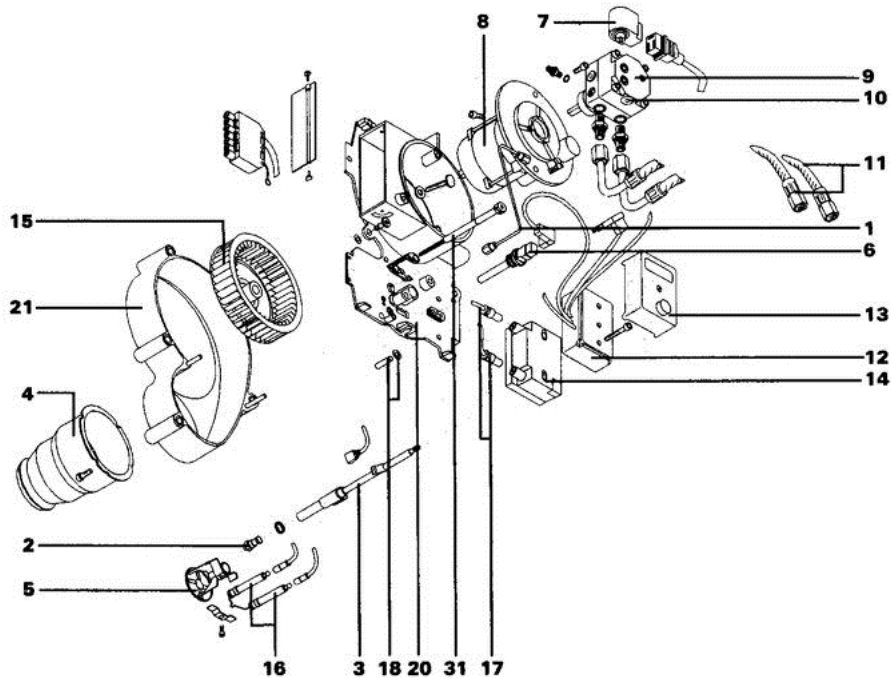

8802-4311A

M 1 - 3 RCS, M 1 - 4 CS, M 1 - 4 RCS, M 1 - 5 CS, M 1 - 6 CS

Brûleurs M 1 - (R)CS
pour chaudières GTU 110/1100

Réf.	Référence	Description	Qté	Tarif	Remarques
1	97908806	TUBE DE PRESSION	1	Nous consulter ...	
2	97903452	GICLEUR 0.50-45° S-STEINEN	1	11,20 €	
2	97903451	GICLEUR 0.50-60° S-STEINEN	1	11,20 €	
2	97940833	GICLEUR 0.75-45° S-STEINEN	1	11,20 €	
2	97940834	GICLEUR 0.85-45°S-STEINEN	1	11,20 €	
2	97940835	GICLEUR 1.00-45°S-STEINEN	1	11,20 €	
2	97940923	GICLEUR 0.60-60° S-STEINEN	1	11,20 €	
2	97949869	GICLEUR 0.65-45° S-STEINEN	1	11,20 €	
2	97903453	GICLEUR 0.60-45° S-STEINEN	1	11,20 €	
3	97904528	LIGNE GICLEUR RECHAUFFEE FPHB3 030N24	1	195,00 €	
3	97904529	LIGNE GICL.SS PRECHAUFF.M17-18- LG195	1	44,70 €	
4	97948333	TUBE DE FLAMME FKS10	1	34,00 €	
4	97948489	TUBE DE FLAMME FKS20-FKS30	1	40,00 €	
4	97948745	TUBE DE FLAMME FKS40	1	95,90 €	
5	97905791	ETOILE DE CENTRAGE OES 131	1	58,10 €	
5	97905793	ETOILE DE CENTRAGE OES 133	1	48,00 €	
5	97948361	ETOILE DE CENTRAGE OES 134	1	64,10 €	
5	97905792	TETE COMBUST.FKS20 (M1-4RCS) FKS112-M1	1	58,20 €	
6	97901209	CELLULE MZ-770S	1	31,10 €	
7	97909075	BOBINE ELECTROVANNE DANFOSS	1	44,50 €	
8	97948497	MOTEUR 70W SRBFU 0.09/2-B 52	1	Nous consulter ...	
9	97905735	POMPE FIOUL BFP21 L3L	1	152,00 €	
10	97903064	FILTRE FIOUL POMPE DANFOSS	1	28,40 €	
11	97943407	FLEXIBLE FIOUL LG.1.20M (F/F)	1	13,20 €	
12	97942231	SOCLE RELAIS (BRULEUR PRECHAUFFE).	1	133,00 €	
12	97907598	SOCLE CABLE(BRULEUR SANS PRECHAUFFE	1	172,00 €	
13	97906701	COFFRET DE SECURITE TF874 1 ALLURE	1	132,00 €	
14	97908597	TRANSFORMATEUR ALLUMAGE (M42-1/2/3/4S	1	61,20 €	
15	97904866	TURBINE VENTILATEUR 160 X 32	1	31,40 €	
16	97902511	ELECTRODE ALLUMAGE	1	32,00 €	
17	97901023	CABLE ALLUMAGE M16-18	1	32,00 €	
18	97949972	STABILISATEUR	1	7,30 €	
19	97951066	CONDENSATEUR 4µF	1	17,40 €	
20	97955251	PLATINE PORTE-COMPOSANTS	1	65,50 €	
21	97909361	VOLUTE	1	64,60 €	
30	97902600	ACCOUPLLEMENTS MOTEUR (10X)	1	26,30 €	
31	97904506	VIS REGLAGE LIGNE GICLEUR	1	26,80 €	
32	97909402	ACCESSOIRES (S/E)	1	19,20 €	
33	95317395	CONNECTEUR MALE 7 PLOTS	1	9,50 €	
34	97904821	SACHET VISSERIE	1	10,00 €	
35	97949909	KIT VIS 1/4 DE TOUR	1	11,70 €	