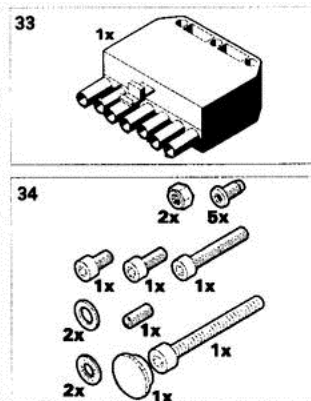

8802-4311A

M 1 - 3 RCS, M 1 - 4 CS, M 1 - 4 RCS, M 1 - 5 CS, M 1 - 6 CS

Brûleurs M 1 - (R)CS
pour chaudières GTU 110/1100

Réf.	Référence	Description	Qté	Tarif	Remarques
1	97908806	TUBE DE PRESSION	1	Nous consulter ...	
2	97903452	GICLEUR 0.50-45° S-STEINEN	1	11,20 €	
2	97903451	GICLEUR 0.50-60° S-STEINEN	1	11,20 €	
2	97940833	GICLEUR 0.75-45° S-STEINEN	1	11,20 €	
2	97940834	GICLEUR 0.85-45°S-STEINEN	1	11,20 €	
2	97940835	GICLEUR 1.00-45°S-STEINEN	1	11,20 €	
2	97940923	GICLEUR 0.60-60° S-STEINEN	1	11,20 €	
2	97949869	GICLEUR 0.65-45° S-STEINEN	1	11,20 €	
2	97903453	GICLEUR 0.60-45° S-STEINEN	1	11,20 €	
3	97904528	LIGNE GICLEUR RECHAUFFEE FPHB3 030N24	1	195,00 €	
3	97904529	LIGNE GICL.SS PRECHAUFF.M17-18- LG195	1	44,70 €	
4	97948333	TUBE DE FLAMME FKS10	1	34,00 €	
4	97948489	TUBE DE FLAMME FKS20-FKS30	1	40,00 €	
4	97948745	TUBE DE FLAMME FKS40	1	95,90 €	
5	97905791	ETOILE DE CENTRAGE OES 131	1	58,10 €	
5	97905793	ETOILE DE CENTRAGE OES 133	1	48,00 €	
5	97948361	ETOILE DE CENTRAGE OES 134	1	64,10 €	
5	97905792	TETE COMBUST.FKS20 (M1-4RCS) FKS112-M1	1	58,20 €	
6	97901209	CELLULE MZ-770S	1	31,10 €	
7	97909075	BOBINE ELECTROVANNE DANFOSS	1	44,50 €	
8	97948497	MOTEUR 70W SRBFU 0.09/2-B 52	1	Nous consulter ...	
9	97905735	POMPE FIOUL BFP21 L3L	1	152,00 €	
10	97903064	FILTRE FIOUL POMPE DANFOSS	1	28,40 €	
11	97943407	FLEXIBLE FIOUL LG.1.20M (F/F)	1	13,20 €	
12	97942231	SOCLE RELAIS (BRULEUR PRECHAUFFE).	1	133,00 €	
12	97907598	SOCLE CABLE(BRULEUR SANS PRECHAUFFE	1	172,00 €	
13	97906701	COFFRET DE SECURITE TF874 1 ALLURE	1	132,00 €	
14	97908597	TRANSFORMATEUR ALLUMAGE (M42-1/2/3/4S	1	61,20 €	
15	97904866	TURBINE VENTILATEUR 160 X 32	1	31,40 €	
16	97902511	ELECTRODE ALLUMAGE	1	32,00 €	
17	97901023	CABLE ALLUMAGE M16-18	1	32,00 €	
18	97949972	STABILISATEUR	1	7,30 €	
19	97951066	CONDENSATEUR 4µF	1	17,40 €	
20	97955251	PLATINE PORTE-COMPOSANTS	1	65,50 €	
21	97909361	VOLUTE	1	64,60 €	
30	97902600	ACCOUPLLEMENTS MOTEUR (10X)	1	26,30 €	
31	97904506	VIS REGLAGE LIGNE GICLEUR	1	26,80 €	
32	97909402	ACCESSOIRES (S/E)	1	19,20 €	
33	95317395	CONNECTEUR MALE 7 PLOTS	1	9,50 €	
34	97904821	SACHET VISSERIE	1	10,00 €	
35	97949909	KIT VIS 1/4 DE TOUR	1	11,70 €	