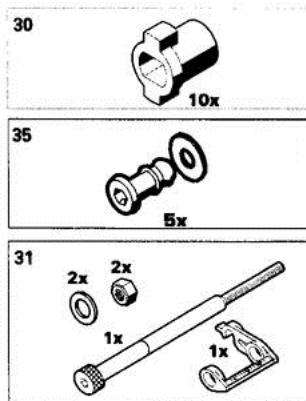

8802-4311A

M 1 - 3 RCS, M 1 - 4 CS, M 1 - 4 RCS, M 1 - 5 CS, M 1 - 6 CS

Brûleurs M 1 - (R)CS
pour chaudières GTU 110/1100

Réf.	Référence	Description	Qté	Tarif	Remarques
1	97908806	TUBE DE PRESSION	1	Nous consulter ...	
2	97903452	GICLEUR 0.50-45° S-STEINEN	1	11,20 €	
2	97903451	GICLEUR 0.50-60° S-STEINEN	1	11,20 €	
2	97940833	GICLEUR 0.75-45° S-STEINEN	1	11,20 €	
2	97940834	GICLEUR 0.85-45°S-STEINEN	1	11,20 €	
2	97940835	GICLEUR 1.00-45°S-STEINEN	1	11,20 €	
2	97940923	GICLEUR 0.60-60° S-STEINEN	1	11,20 €	
2	97949869	GICLEUR 0.65-45° S-STEINEN	1	11,20 €	
2	97903453	GICLEUR 0.60-45° S-STEINEN	1	11,20 €	
3	97904528	LIGNE GICLEUR RECHAUFFEE FPHB3 030N24	1	195,00 €	
3	97904529	LIGNE GICL.SS PRECHAUFF.M17-18- LG195	1	44,70 €	
4	97948333	TUBE DE FLAMME FKS10	1	34,00 €	
4	97948489	TUBE DE FLAMME FKS20-FKS30	1	40,00 €	
4	97948745	TUBE DE FLAMME FKS40	1	95,90 €	
5	97905791	ETOILE DE CENTRAGE OES 131	1	58,10 €	
5	97905793	ETOILE DE CENTRAGE OES 133	1	48,00 €	
5	97948361	ETOILE DE CENTRAGE OES 134	1	64,10 €	
5	97905792	TETE COMBUST.FKS20 (M1-4RCS) FKS112-M1	1	58,20 €	
6	97901209	CELLULE MZ-770S	1	31,10 €	
7	97909075	BOBINE ELECTROVANNE DANFOSS	1	44,50 €	
8	97948497	MOTEUR 70W SRBFU 0.09/2-B 52	1	Nous consulter ...	
9	97905735	POMPE FIOUL BFP21 L3L	1	152,00 €	
10	97903064	FILTRE FIOUL POMPE DANFOSS	1	28,40 €	
11	97943407	FLEXIBLE FIOUL LG.1.20M (F/F)	1	13,20 €	
12	97942231	SOCLE RELAIS (BRULEUR PRECHAUFFE).	1	133,00 €	
12	97907598	SOCLE CABLE(BRULEUR SANS PRECHAUFFE	1	172,00 €	
13	97906701	COFFRET DE SECURITE TF874 1 ALLURE	1	132,00 €	
14	97908597	TRANSFORMATEUR ALLUMAGE (M42-1/2/3/4S	1	61,20 €	
15	97904866	TURBINE VENTILATEUR 160 X 32	1	31,40 €	
16	97902511	ELECTRODE ALLUMAGE	1	32,00 €	
17	97901023	CABLE ALLUMAGE M16-18	1	32,00 €	
18	97949972	STABILISATEUR	1	7,30 €	
19	97951066	CONDENSATEUR 4µF	1	17,40 €	
20	97955251	PLATINE PORTE-COMPOSANTS	1	65,50 €	
21	97909361	VOLUTE	1	64,60 €	
30	97902600	ACCOUPLLEMENTS MOTEUR (10X)	1	26,30 €	
31	97904506	VIS REGLAGE LIGNE GICLEUR	1	26,80 €	
32	97909402	ACCESSOIRES (S/E)	1	19,20 €	
33	95317395	CONNECTEUR MALE 7 PLOTS	1	9,50 €	
34	97904821	SACHET VISSERIE	1	10,00 €	
35	97949909	KIT VIS 1/4 DE TOUR	1	11,70 €	