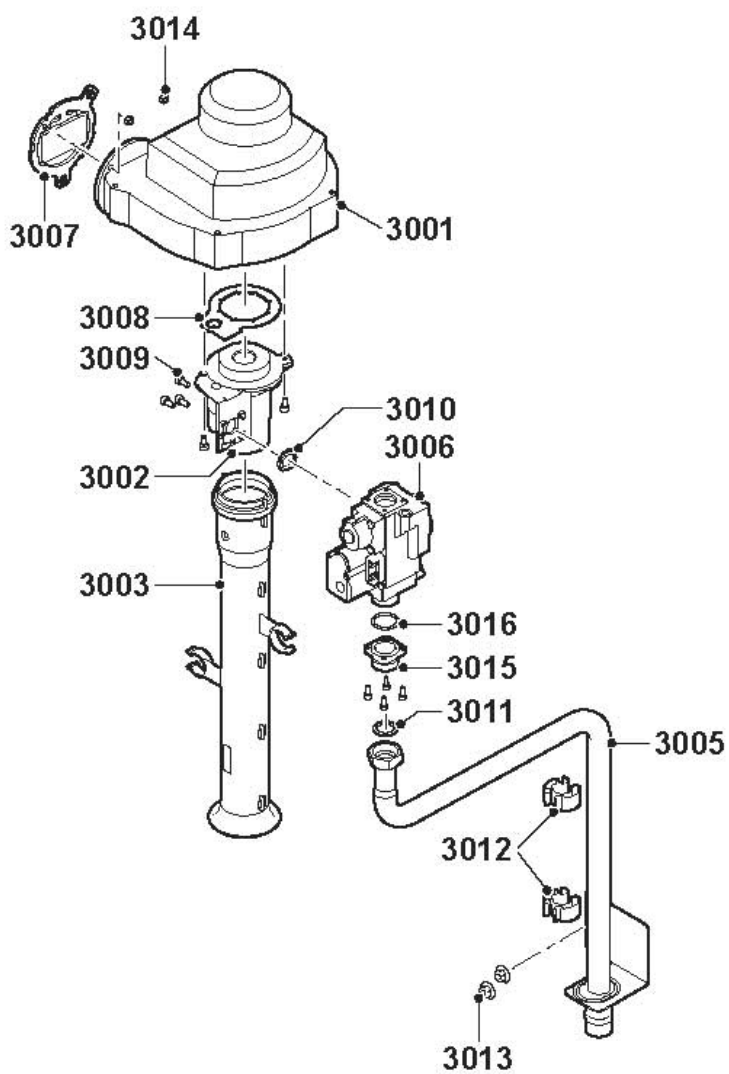

EV 90522-2

T002936-B

Réf.	Référence	Description	Qté	Tarif	Remarques
0	S101673	SET SERVICE A	1	22,20 €	
0	S101674	SET SERVICE B	1	52,90 €	
0	S101675	SET SERVICE C	1	64,50 €	
2001	S101550	CORPS DE CHAUFFE 90-115KW	1	1809,00 €	
2002	S101564	PLAQUE AVANT ECHANGEUR	1	120,00 €	
2003	S57477	BRULEUR 90-115KW	1	608,00 €	
2004	S101566	ELECTRODE ALLUMAGE	1	22,50 €	
2005	S53489	JOINT ELECTRODE (X10)	1	11,80 €	
2006	S59118	VOYANT	1	11,90 €	
2007	S54731	ISOLATION TRAPPE DE VISITE ECHANGEUR	1	53,40 €	
2008	S57241	JOINT TRAPPE VISITE ECHANGEUR	1	12,10 €	
2009	S54755	ECROU M6 (x20)	1	8,85 €	
2010	S100052	VIS M4X10 (X20)	1	27,70 €	
2011	S101619	TRANSFORMATEUR D'ALLUMAGE	1	32,10 €	
2012	S101509	VIS DIN7985-Z M4X8	1	11,20 €	
2013	S101005	SONDE TEMPERATURE HL	1	14,60 €	
2014	S101003	SONDE TEMPERATURE NTC (2x)	1	22,80 €	
2015	S48950	VIS M4x10 (x50)	1	4,10 €	
2016	S55994	TUYAU EVACUATION FUMEE D.100MM	1	54,50 €	
2017	S55915	JOINT DEPART FUMEE DN100 (X5)	1	40,30 €	
2019	S101563	ADAPTATEUR GAZ D.100/150	1	18,40 €	
2020	S62233	BOUCHON POUR PRISE DE MESURE (5x)	1	13,80 €	
2021	S62232	BOUCHON POUR PRISE DE MESURE (5x)	1	19,80 €	
2022	S101643	JOINT D.100mm (x5)	1	18,50 €	
2024	S100901	PLAQUE FIXATION ECHANGEUR CHALEUR	1	14,30 €	
2025	S62288	CAPUCHON SONDE FUMEE	1	7,00 €	
2026	S101572	TUBE DEPART CHAUFFAGE	1	142,00 €	
2027	S101632	SONDE PRESSION EAU	1	25,00 €	
2028	S101608	PURGEUR AUTOMATIQUE	1	12,20 €	
2029	S100737	JOINT 44x32x4 (5x)	1	11,30 €	
2030	S101576	SERRE CABLE (x5)	1	7,40 €	
2031	S101644	CLIP 0,2 (x5)	1	7,80 €	
2032	S100895	EMBOUT M7X1	1	11,60 €	
2033	S101570	TUBE SILICONE 8x2x740mm	1	14,70 €	
2037	S101558	SIPHON	1	9,40 €	
2038	S14254	VIS PARKER 4,2x9,5 (x20)	1	2,30 €	
2039	S101580	BAGUE D'ETANCHEITE D.60mm	1	8,75 €	
2040	S101559	RESERVOIR SIPHON	1	20,70 €	
2041	S101606	TUBE FLEXIBLE SIPHON	1	13,00 €	
2042	S101581	JOINT SIPHON	1	16,90 €	
2044	S101298	SUPPORT CARTE SCU	1	156,00 €	
2045	S62727	PASSE FIL D.20mm (x15)	1	21,10 €	
2046	S101607	PASSE-FIL 25x35x2 Mm. (x5)	1	11,20 €	
2047	S101605	JOINT TUBE RETOUR	1	22,60 €	