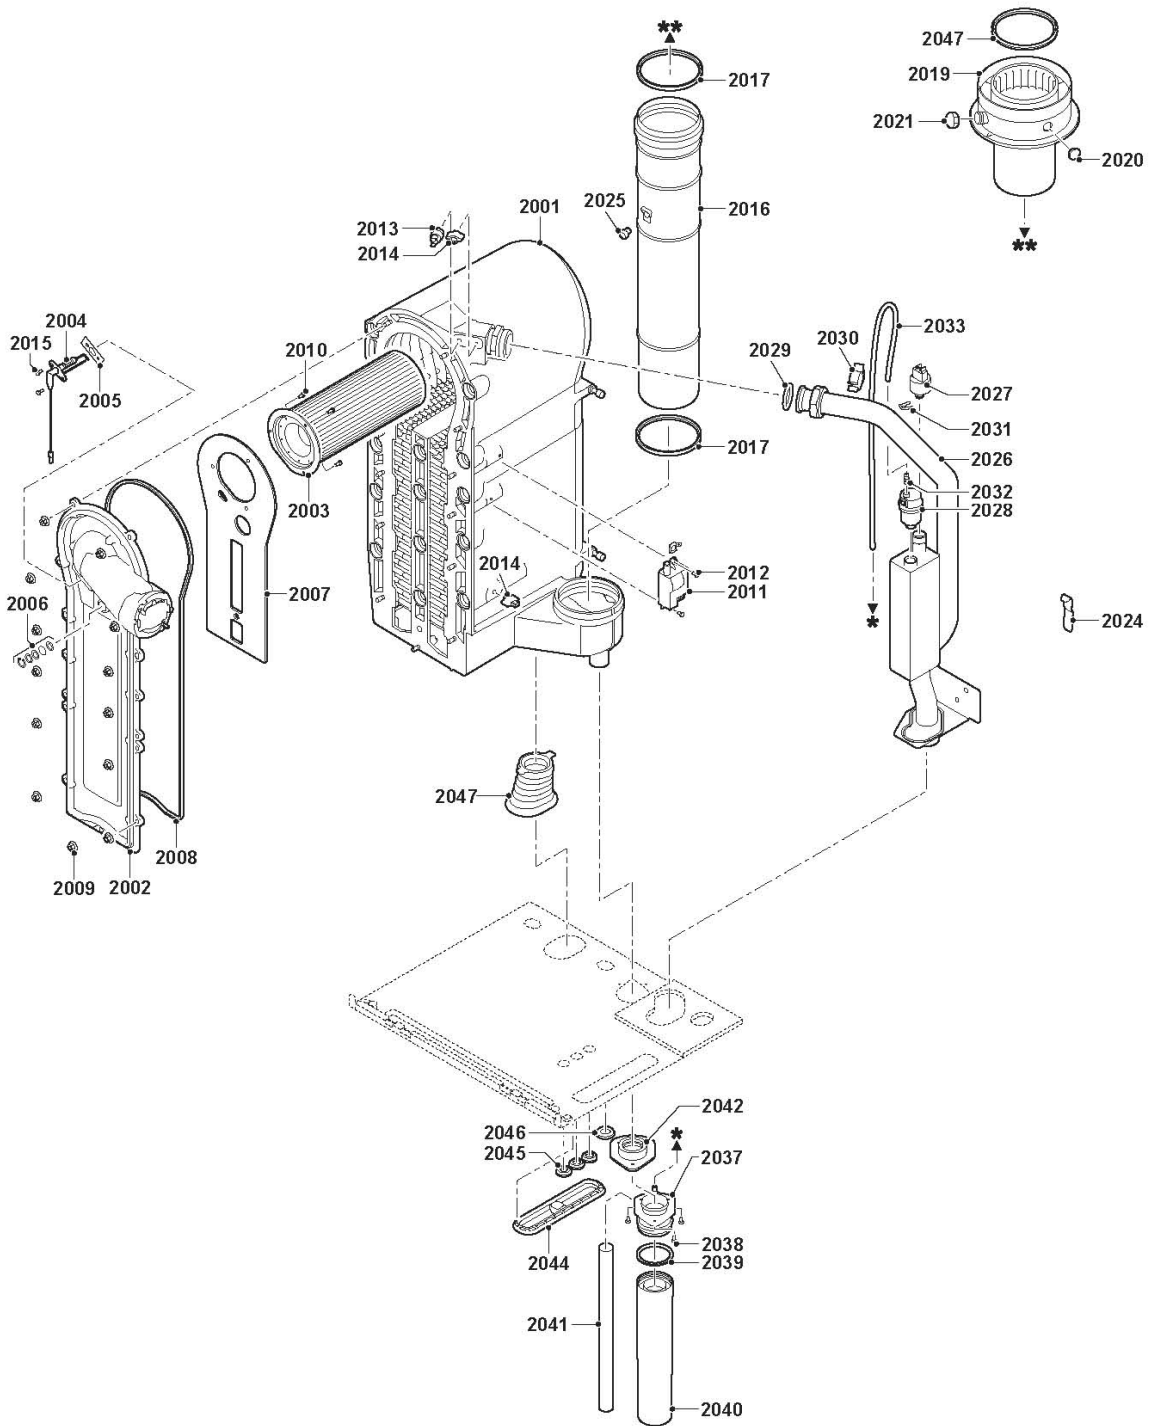

EV 90522-2

T002936-B

Réf.	Référence	Description	Qté	Tarif	Remarques
0	S101673	SET SERVICE A	1	22,20 €	
0	S101674	SET SERVICE B	1	52,90 €	
0	S101675	SET SERVICE C	1	64,50 €	
2001	S101550	CORPS DE CHAUFFE 90-115KW	1	1809,00 €	
2002	S101564	PLAQUE AVANT ECHANGEUR	1	120,00 €	
2003	S57477	BRULEUR 90-115KW	1	608,00 €	
2004	S101566	ELECTRODE ALLUMAGE	1	22,50 €	
2005	S53489	JOINT ELECTRODE (X10)	1	11,80 €	
2006	S59118	VOYANT	1	11,90 €	
2007	S54731	ISOLATION TRAPPE DE VISITE ECHANGEUR	1	53,40 €	
2008	S57241	JOINT TRAPPE VISITE ECHANGEUR	1	12,10 €	
2009	S54755	ECROU M6 (x20)	1	8,85 €	
2010	S100052	VIS M4X10 (X20)	1	27,70 €	
2011	S101619	TRANSFORMATEUR D'ALLUMAGE	1	32,10 €	
2012	S101509	VIS DIN7985-Z M4X8	1	11,20 €	
2013	S101005	SONDE TEMPERATURE HL	1	14,60 €	
2014	S101003	SONDE TEMPERATURE NTC (2x)	1	22,80 €	
2015	S48950	VIS M4x10 (x50)	1	4,10 €	
2016	S55994	TUYAU EVACUATION FUMEE D.100MM	1	54,50 €	
2017	S55915	JOINT DEPART FUMEE DN100 (X5)	1	40,30 €	
2019	S101563	ADAPTATEUR GAZ D.100/150	1	18,40 €	
2020	S62233	BOUCHON POUR PRISE DE MESURE (5x)	1	13,80 €	
2021	S62232	BOUCHON POUR PRISE DE MESURE (5x)	1	19,80 €	
2022	S101643	JOINT D.100mm (x5)	1	18,50 €	
2024	S100901	PLAQUE FIXATION ECHANGEUR CHALEUR	1	14,30 €	
2025	S62288	CAPUCHON SONDE FUMEE	1	7,00 €	
2026	S101572	TUBE DEPART CHAUFFAGE	1	142,00 €	
2027	S101632	SONDE PRESSION EAU	1	25,00 €	
2028	S101608	PURGEUR AUTOMATIQUE	1	12,20 €	
2029	S100737	JOINT 44x32x4 (5x)	1	11,30 €	
2030	S101576	SERRE CABLE (x5)	1	7,40 €	
2031	S101644	CLIP 0,2 (x5)	1	7,80 €	
2032	S100895	EMBOUT M7X1	1	11,60 €	
2033	S101570	TUBE SILICONE 8x2x740mm	1	14,70 €	
2037	S101558	SIPHON	1	9,40 €	
2038	S14254	VIS PARKER 4,2x9,5 (x20)	1	2,30 €	
2039	S101580	BAGUE D'ETANCHEITE D.60mm	1	8,75 €	
2040	S101559	RESERVOIR SIPHON	1	20,70 €	
2041	S101606	TUBE FLEXIBLE SIPHON	1	13,00 €	
2042	S101581	JOINT SIPHON	1	16,90 €	
2044	S101298	SUPPORT CARTE SCU	1	156,00 €	
2045	S62727	PASSE FIL D.20mm (x15)	1	21,10 €	
2046	S101607	PASSE-FIL 25x35x2 Mm. (x5)	1	11,20 €	
2047	S101605	JOINT TUBE RETOUR	1	22,60 €	