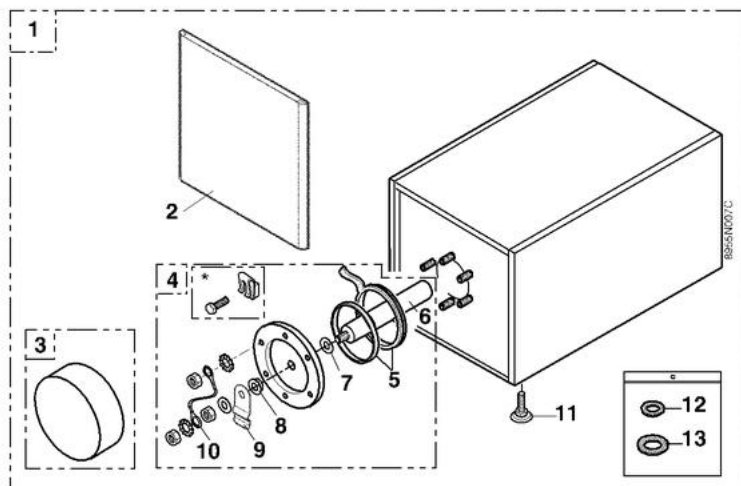

8955-4018C

L160 - L250

Ballon
Speicher

* Version avant 06/02
Ausführung vor 06/02

Kit de liaison chaudière/ballon (non valable pour la Suisse)
Verbindungssatz Kessel/Speicher (für die Schweiz nicht gültig)

8955N009A

1400101

L160 - L250

Réf.	Référenc	Description	Qté	Tarif	Substitué	Tarif Sub.	Remarques
1	89559001	PREPARATEUR L160	1	Nous consulter ...			
1	89559002	PREPARATEUR L250 BH74	1	Nous consulter ...			
2	89558506	PANNEAU AVANT CPLT	1	109,00 €			
3	89524007	DISQUE ISOLTATION D130	1	3,05 €			
4	89555503	TAMPON+JT+ANODE D112 CPLT L1	1	150,00 €			
4	89555504	TAMPON D.112 L250	1	157,00 €			
5	89705505	JOINT 9 MM + JONC 7MM	1	16,10 €			
6	89708901	ANODE D.33 LG.330MM	1	60,70 €			
6	89608950	ANODE D.33 LG.420MM	1	47,50 €			
7	95014035	JOINT D.25x8,5x2	1	2,35 €			
8	94974525	ENTRETOISE NYLON M8	1		94974527	1,00 €	
9	95365009	PATTE FIXATION SONDE	1	3,15 €			
10	89604901	FIL DE MASSE	1	3,05 €			
11	97860646	PIED REGLABLE M10 X 35	1	1,50 €			
12	95013011	JOINT EPDM D.24 X 17 X 3	1	1,00 €			
13	95013010	JOINT EPDM D.29 X 19 X 3	1	1,00 €			
30	94994106	FLEXIBLE INOX CALORIF LG.400MM	1	38,20 €			
30	94994110	FLEXIBLE INOX CALORIF LG.750MM	1	47,50 €			
31	94994112	FLEXIBLE INOX CALORIFUGE LG.11	1	54,40 €			
32	95132254	CIRCULATEUR UPS 15-50 130 3H	1		7641852	194,00 €	
33	89554900	CABLE ALIMENTATION CIRCULATE	1	23,50 €			
33	89704902	CABLE POMPE DE CHARGE	1	26,40 €			
34	95360225	ENS CROIX RACC 1"1/4	1		300019081	62,00 €	
35	94914419	COUDE 90° RP3/4 G1 RP1/2	1	16,00 €			
36	94914298	CLAPET ANTIRETOUR EQ RP3/4 G	1	36,90 €			
37	94918138	PURGEUR AIR AUTOMAT.3/8"	1	24,00 €			
38	94914421	REDUCTION LAITON G1"-G3/8	1	6,75 €			
39	94950113	BOUCHON PLEIN 1/2"	1	2,85 €			
40	95013062	JOINT VERT 30X21X2	1	1,00 €			