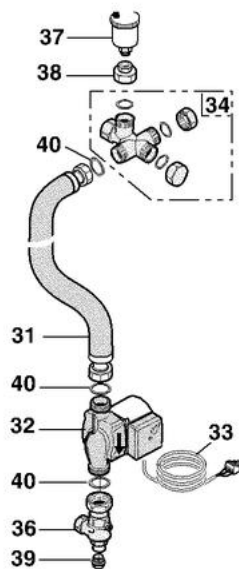

8955-4018C

L160 - L250

Ballon
Speicher

* Version avant 06/02
Ausführung vor 06/02

Kit de liaison chaudière/ballon (non valable pour la Suisse)
Verbindungssatz Kessel/Speicher (für die Schweiz nicht gültig)

8955N009A

1400101

L160 - L250

Réf.	Référenc	Description	Qté	Tarif	Substitué	Tarif Sub.	Remarques
1	89559001	PREPARATEUR L160	1	Nous consulter ...			
1	89559002	PREPARATEUR L250 BH74	1	Nous consulter ...			
2	89558506	PANNEAU AVANT CPLT	1	109,00 €			
3	89524007	DISQUE ISOLTATION D130	1	3,05 €			
4	89555503	TAMPON+JT+ANODE D112 CPLT L1	1	150,00 €			
4	89555504	TAMPON D.112 L250	1	157,00 €			
5	89705505	JOINT 9 MM + JONC 7MM	1	16,10 €			
6	89708901	ANODE D.33 LG.330MM	1	60,70 €			
6	89608950	ANODE D.33 LG.420MM	1	47,50 €			
7	95014035	JOINT D.25x8,5x2	1	2,35 €			
8	94974525	ENTRETOISE NYLON M8	1		94974527	1,00 €	
9	95365009	PATTE FIXATION SONDE	1	3,15 €			
10	89604901	FIL DE MASSE	1	3,05 €			
11	97860646	PIED REGLABLE M10 X 35	1	1,50 €			
12	95013011	JOINT EPDM D.24 X 17 X 3	1	1,00 €			
13	95013010	JOINT EPDM D.29 X 19 X 3	1	1,00 €			
30	94994106	FLEXIBLE INOX CALORIF LG.400MM	1	38,20 €			
30	94994110	FLEXIBLE INOX CALORIF LG.750MM	1	47,50 €			
31	94994112	FLEXIBLE INOX CALORIFUGE LG.11	1	54,40 €			
32	95132254	CIRCULATEUR UPS 15-50 130 3H	1		7641852	194,00 €	
33	89554900	CABLE ALIMENTATION CIRCULATE	1	23,50 €			
33	89704902	CABLE POMPE DE CHARGE	1	26,40 €			
34	95360225	ENS CROIX RACC 1"1/4	1		300019081	62,00 €	
35	94914419	COUDE 90° RP3/4 G1 RP1/2	1	16,00 €			
36	94914298	CLAPET ANTIRETOUR EQ RP3/4 G	1	36,90 €			
37	94918138	PURGEUR AIR AUTOMAT.3/8"	1	24,00 €			
38	94914421	REDUCTION LAITON G1"-G3/8	1	6,75 €			
39	94950113	BOUCHON PLEIN 1/2"	1	2,85 €			
40	95013062	JOINT VERT 30X21X2	1	1,00 €			