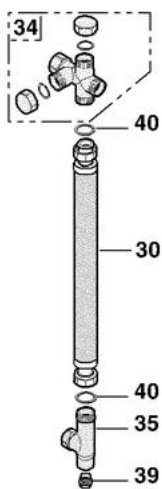

8955-4018C

L160 - L250

Ballon
Speicher

* Version avant 06/02
Ausführung vor 06/02

Kit de liaison chaudière/ballon (non valable pour la Suisse)
Verbindungssatz Kessel/Speicher (für die Schweiz nicht gültig)

8955N009A

1400101

L160 - L250

Réf.	Référenc	Description	Qté	Tarif	Substitué	Tarif Sub.	Remarques
1	89559001	PREPARATEUR L160	1	Nous consulter ...			
1	89559002	PREPARATEUR L250 BH74	1	Nous consulter ...			
2	89558506	PANNEAU AVANT CPLT	1	109,00 €			
3	89524007	DISQUE ISOLTATION D130	1	3,05 €			
4	89555503	TAMPON+JT+ANODE D112 CPLT L1	1	150,00 €			
4	89555504	TAMPON D.112 L250	1	157,00 €			
5	89705505	JOINT 9 MM + JONC 7MM	1	16,10 €			
6	89708901	ANODE D.33 LG.330MM	1	60,70 €			
6	89608950	ANODE D.33 LG.420MM	1	47,50 €			
7	95014035	JOINT D.25x8,5x2	1	2,35 €			
8	94974525	ENTRETOISE NYLON M8	1		94974527	1,00 €	
9	95365009	PATTE FIXATION SONDE	1	3,15 €			
10	89604901	FIL DE MASSE	1	3,05 €			
11	97860646	PIED REGLABLE M10 X 35	1	1,50 €			
12	95013011	JOINT EPDM D.24 X 17 X 3	1	1,00 €			
13	95013010	JOINT EPDM D.29 X 19 X 3	1	1,00 €			
30	94994106	FLEXIBLE INOX CALORIF LG.400MM	1	38,20 €			
30	94994110	FLEXIBLE INOX CALORIF LG.750MM	1	47,50 €			
31	94994112	FLEXIBLE INOX CALORIFUGE LG.11	1	54,40 €			
32	95132254	CIRCULATEUR UPS 15-50 130 3H	1		7641852	194,00 €	
33	89554900	CABLE ALIMENTATION CIRCULATE	1	23,50 €			
33	89704902	CABLE POMPE DE CHARGE	1	26,40 €			
34	95360225	ENS CROIX RACC 1"1/4	1		300019081	62,00 €	
35	94914419	COUDE 90° RP3/4 G1 RP1/2	1	16,00 €			
36	94914298	CLAPET ANTIRETOUR EQ RP3/4 G	1	36,90 €			
37	94918138	PURGEUR AIR AUTOMAT.3/8"	1	24,00 €			
38	94914421	REDUCTION LAITON G1"-G3/8	1	6,75 €			
39	94950113	BOUCHON PLEIN 1/2"	1	2,85 €			
40	95013062	JOINT VERT 30X21X2	1	1,00 €			