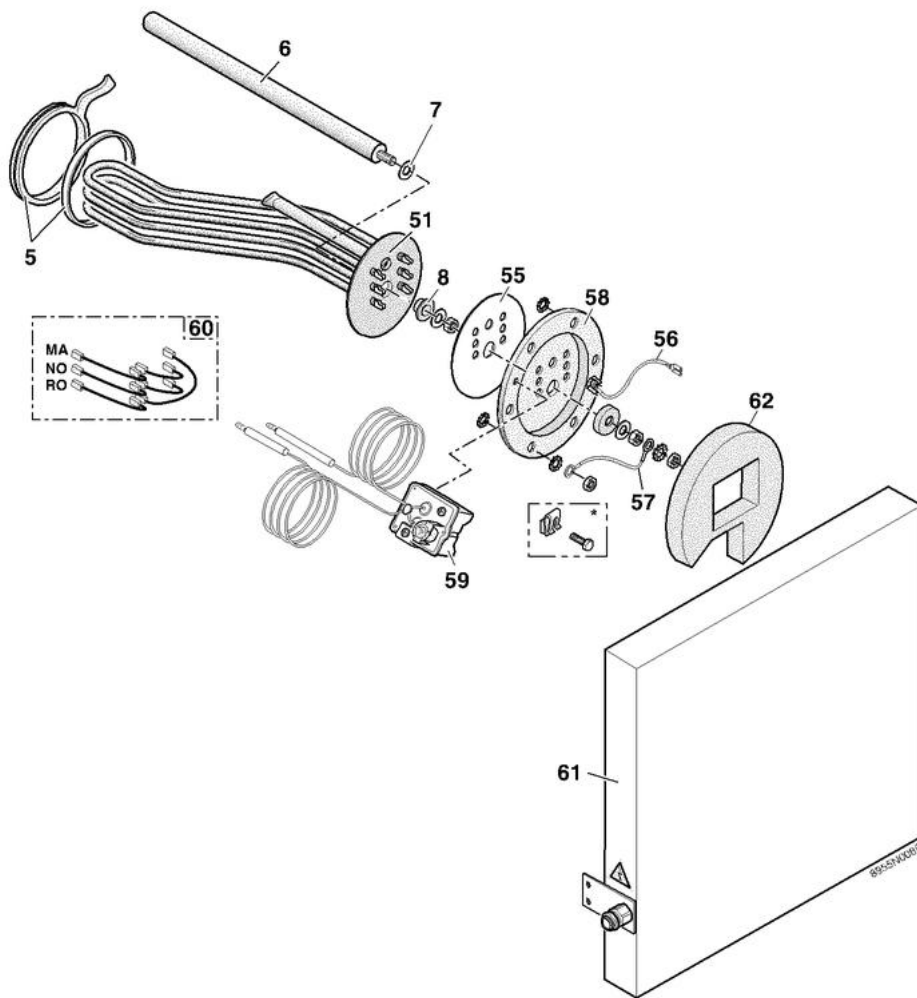

L160 - L250

Résistance électrique
Elektroheizstab

* Version avant 06/02
Ausführung vor 06/02

L160 - L250

Réf.	Référenc	Description	Qté	Tarif	Substitut	Tarif Sub.	Remarques
5	89705505	JOINT 9 MM + JONC 7MM	1	16,10 €			
6	89708901	ANODE D.33 LG.330MM	1	60,70 €			
6	89608950	ANODE D.33 LG.420MM	1	47,50 €			
7	95014035	JOINT D.25x8,5x2	1	2,35 €			
8	94974525	ENTRETOISE NYLON M8	1		94974527	1,00 €	
51	89705507	ELEMENT CHAUF.2400W CPLT	1	378,00 €			
55	89708502	ENTRETOISE DIEL CPLTE	1	17,60 €			
56	89704903	FIL MISE A LA MASSE	1	1,80 €			
57	89705509	MISE A LA MASSE	1	2,40 €			
58	89705510	BRIDE SERRAGE CPLTE	1	49,80 €			
59	95363327	THERMOSTAT BTS 70021	1	89,00 €			
60	89644901	CABLAGE RESIST.BAL.	1	5,90 €			
61	89558515	PANNEAU AVT L160-L250	1	126,00 €			
62	89554015	DISQUE ISOLATION	1	5,05 €