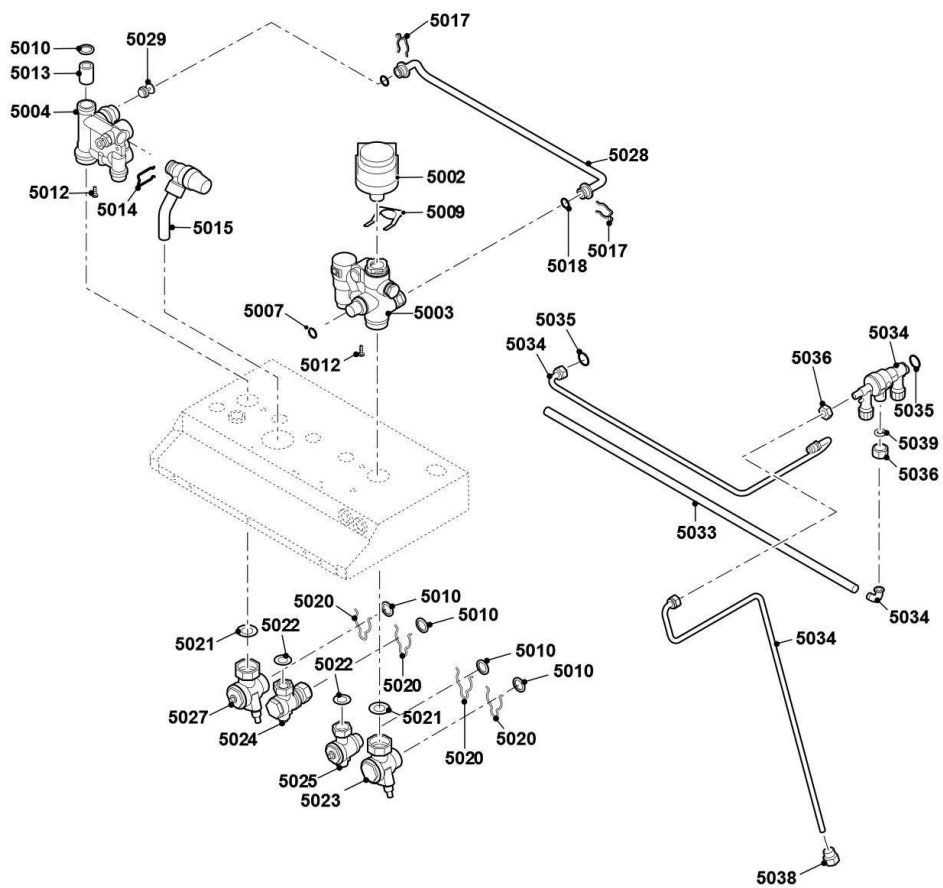

2047	S100237	TUBE SIPHON	1
2049	S100239	TUBE POUR SOUPE DE SECURITE	1

3

Réf.	Référence	Description	Qté	Tarif	Remarques
3001	S100011	VENTILATEUR 24V	1		
3002	S58683	VENTURI	1		
3003	S62767	SILENCIEUX	1		
3004	S62758	TUBE GAZ 24/28	1		
3004	S62759	TUBE GAZ 34/39	1		
3004	S100072	TUBE GAZ 30/35	1		
3005	S58685	VANNE GAZ	1		
3006	S45182	JOINT DE VENTILATEUR (10 pcs)	1		
3007	S58739	JOINT TORIQUE Ø 63 X 3 (10 pcs.)	1		
3008	S58762	JOINT TORIQUE 14,5 x 2	1		
3009	S56155	JOINT Ø 23.8X17.2X2MM (X20)	1		
3010	S46687	ECROU M5 (x10)	1		
3011	S59149	VIS M6x12 (x15)	1		
3012	S58757	RESSORT 17MM (10pcs)	1		
3013	S62794	ECROU 1/2" (5X)	1		
3014	S56157	JOINT Ø 18,3 X 12,7 X 2 MM. (10 PCS)	1		
3015	S62752	ROBINET GAZ	1		
3016	S62725	CLIP (25X)	1		

5

Réf.	Référence	Description	Qté	Tarif	Remarques
0	S59141	VIS M5x18 (x15)	1		
0	S62720	PASSE FIL Ø 46x15 mm. (10 pcs.)	1		
0	S100222	BOUCHON ETANCHEITE (2X)	1		
5002	S59132	MOTEUR VANNE 3 VOIES	1		
5003	S100248	HYDROBLOC DROITE	1		
5004	S100247	HYDROBLOC GAUCHE	1		
5007	S58730	JOINT TORIQUE	1		
5009	S59135	RESSORT EPINGLE MOTEUR (X10)	1		
5010	S56155	JOINT Ø 23.8X17.2X2MM (X20)	1		
5012	S59578	VIS M5x8 (x20)	1		
5013	S100032	FILTRE DEPART	1		
5014	S62722	CLIP 16.5 (x10)	1		
5015	S62763	SOUPAPE DE SECURITE 3 BAR	1		
5017	S58757	RESSORT 17MM (10pcs)	1		
5018	S62433	JOINT TORIQUE D.16 X 3.6 (X10)	1		
5020	S62725	CLIP (25X)	1		
5021	S62730	JOINT PLAT 27.4 X 18.2 X 2	1		
5022	S56157	JOINT Ø 18,3 X 12,7 X 2 MM. (10 PCS)	1		
5023	S62765	ROBINET POUR TUBE D.22MM	1		
5024	S62764	ROBINET POUR TUBE D.15MM	1		
5025	S100234	VANNE D'ARRET 1/2" M10X1	1		
5027	S100233	VANNE DARRET 7/8" M10X1	1		
5028	S62754	TUBE BY-PASS	1		
5029	S62532	CLAPET	1		
5033	S100241	TUBE EVACUATION CONDENSATS 12/9 650MM	1		
5034	S100246	DISCONNECTEUR	1		
5035	S100232	JOINT 8.4X5X1.6 (10X)	1		
5036	S100231	ECROU M10X1X5 (5X)	1		
5039	S62715	JOINT D.14,5X8,5X2 (X10)	1		