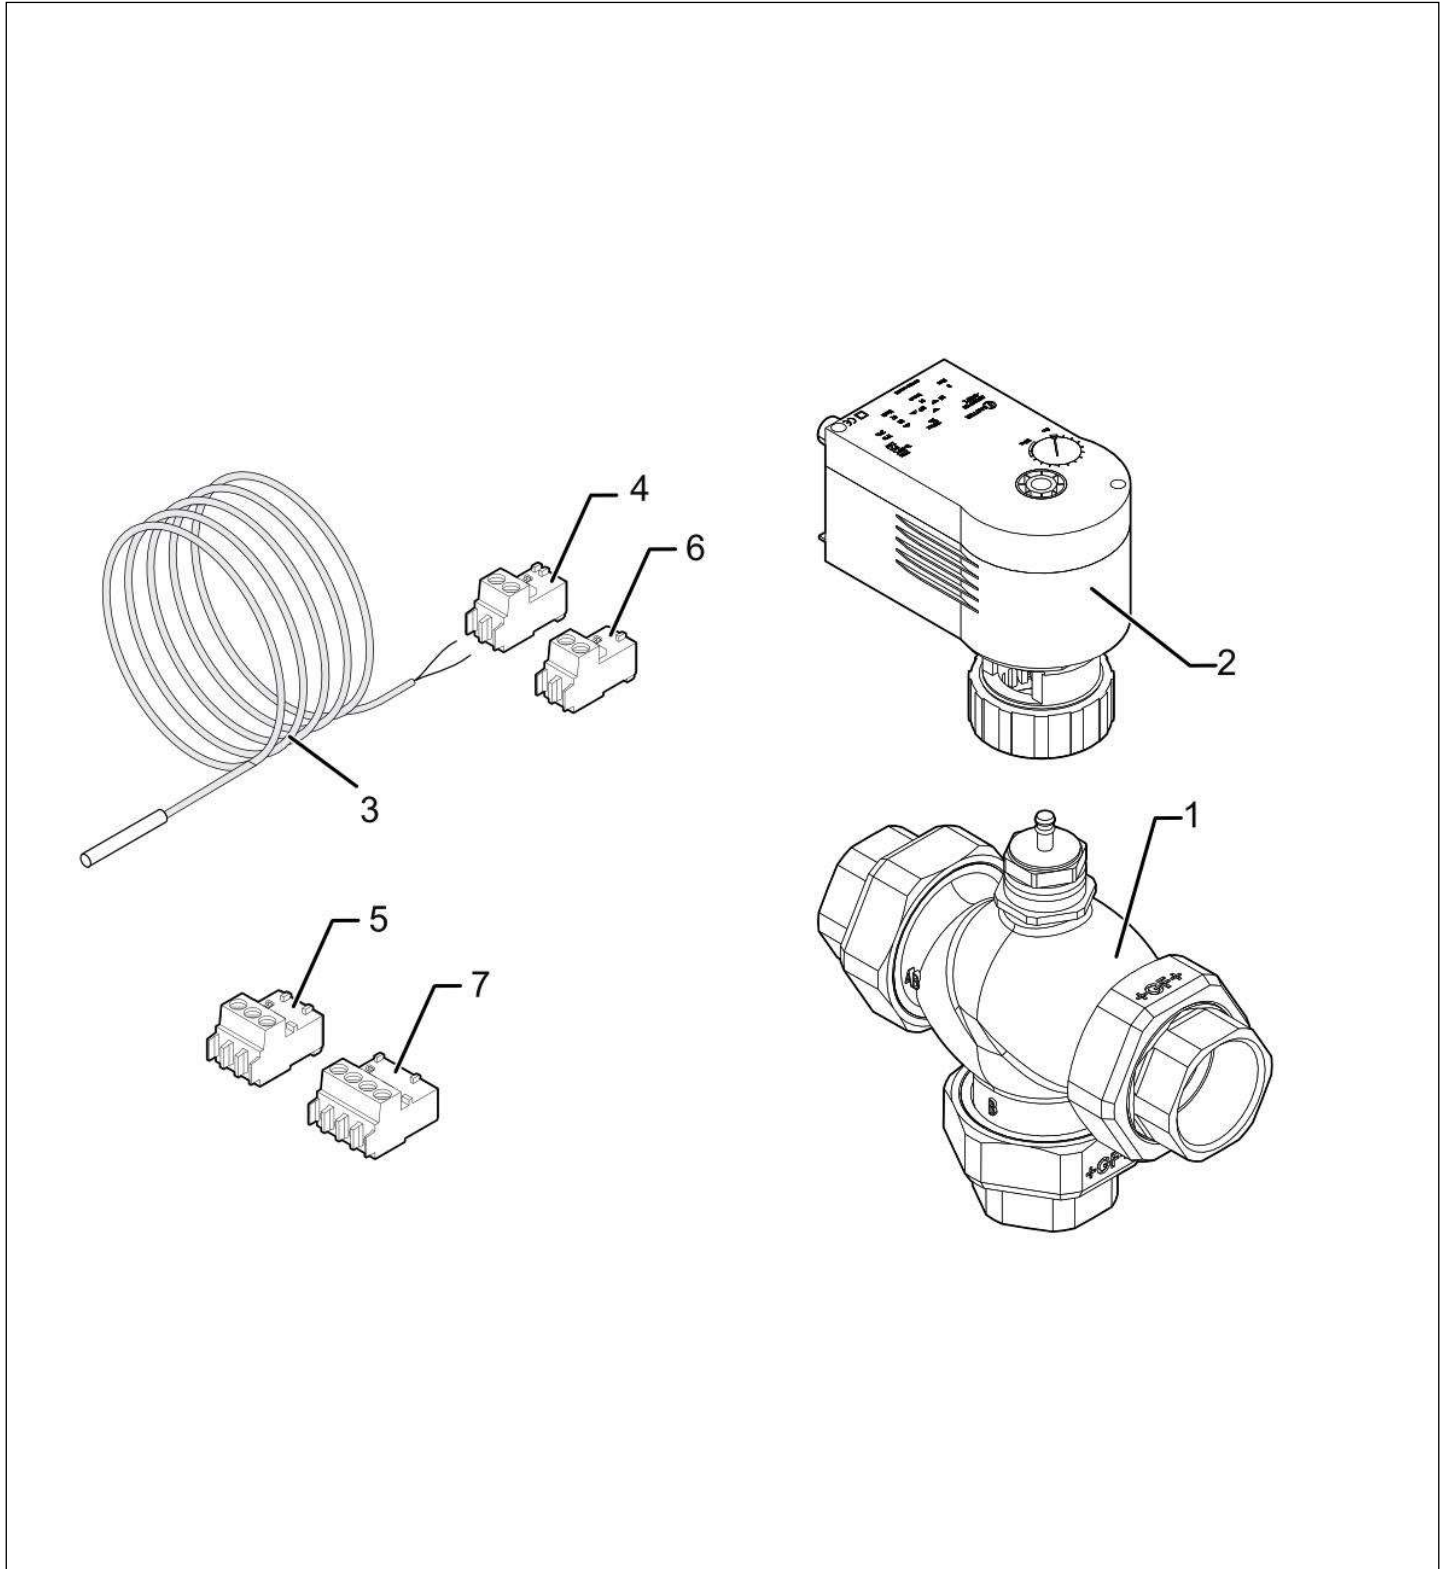

**EH784 - KIT VANNE INVERSION**

Pièces détachées

*Vue Principale*

**EH784 - KIT VANNE INVERSION**

Réf.	Référenc	Description	Qté	Tarif	Substitut	Tarif Sub.	Remarques
1	300012321	VANNE D'INVERSION COLIS EH82	1	194,00 €			
2	300012320	MOTEUR VANNE INVERSION	1	223,00 €			
3	95362448	SONDE KVT 60 LG.5M	1	28,80 €			
4	300021727	CONNECTEUR RAST 5 - X92b - S - E	1	1,65 €			
5	300021723	CONNECTEUR RAST 5 - X4 3PTS	1	2,15 €			
6	300008957	CONNECTEUR 2 PTS SONDE ECS	1	7,60 €			pour carte E
7	7685026	CONNECTEUR RAST5 4PTS VANNE	1	1,65 €			pour carte E