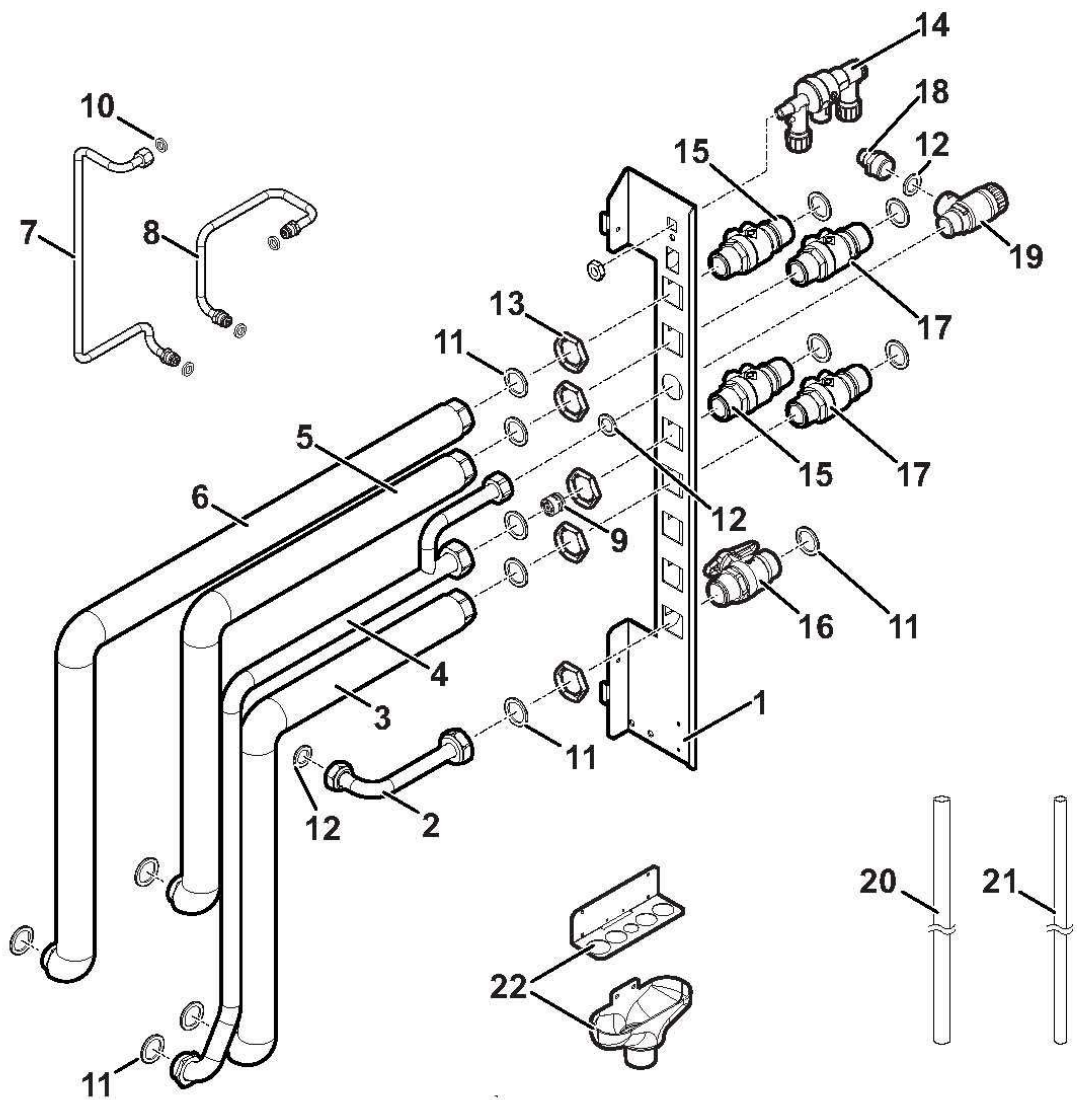

Pièces détachées

Vue Principale

M002586-A

KIT DE RACCORDEMENT GAUCHE - JA12

Réf.	Référenc	Description	Qté	Tarif	Substitut	Tarif Sub.	Remarques
1	300025498	PLATINE TUBULURE GAUCHE	1	15,50 €			
2	300025784	TUBE RALLONGE GAZ COMPLET -	1	7,85 €			
3	300025778	TUBE CONNECT ECS HWT CPLT - t	1	29,70 €			
4	300025775	TUBE CONNECT EFS HWT CPLT - t	1	32,20 €			
5	300025773	TUBE RALLONGE EAU COMPLET -	1	30,00 €			
6	300025771	TUBE RALLONGE EAU COMPLET -	1	37,20 €			
7	300025789	TUBE AMONT DISCONNECTEUR CI	1	6,75 €			
8	300025787	TUBE AVAL DISCONNECTEUR CPL	1	5,25 €			
9	94914302	CLAPET ANTIRETOUR CV18/DN15	1	5,00 €			
10	95013072	JOINT PLAT 8.8X5X1	1	1,00 €			
11	95013070	JOINT PLAT 24*18*1.5	1	1,00 €			
12	95013071	JOINT PLAT 18X12X1.5	1	6,30 €			
13	97758747	ECROU ELASTIQUE PAL 3/4"	1	1,00 €			
14	86665557	DISCONNECTEUR	1	48,60 €			
15	97951092	ROBINET DROIT G3/4"-M10X1	1	18,80 €			
16	300022752	ROBINET GAZ DROIT BRV G3/4" D	1	21,90 €			
17	97951089	ROBINET DROIT G3/4"	1	18,80 €			
18	97951088	RACCORD MALE G1/2"X14	1	2,65 €			
19	95360198	SOUPAPE DE SECURITE 1/2 M 7BA	1	11,30 €			
20	94994712	TUBE PVC D16X12	1	2,05 €			
21	94994707	TUBE PVC D12X9	1	2,05 €			
22	97525309	ENTONNOIR	1	3,90 €			