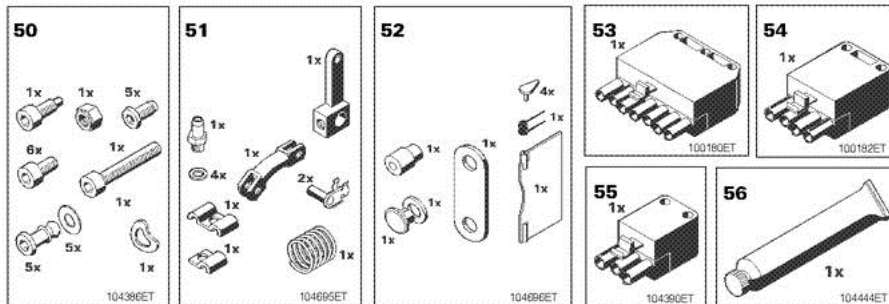

8802-42441

**Brûleurs G30-S**

AKG20

Réf.	Référence	Description	Qté	Tarif	Remarques
0	97955443	SATROPENN	1	180,00 €	
1	97949535	BRIDE FIXATION BRULEUR +JOINT	1	174,00 €	
2	97946908	JOINT BRIDE D.260 X 123 X 8	1	19,90 €	
3	97951037	S/E TUBE DE FLAMME D.120	1	120,00 €	
4	97951032	PLAQUE DINJECTEUR BUSES D.11,5- G31-4S /	1	121,00 €	
4	97951035	INJECTEUR AIR G32-8S/G32-9S / G303-5S	1	141,00 €	
4	97951034	INJECTEUR AIR D.18 - G32-7S / G301-3S -G303	1	121,00 €	
4	97951033	INJECTEUR AIR G30-G31-32-5S/6S- G301-2S G	1	121,00 €	
5	97949700	TUBE INTER.COURT D120(G30-4/5/6/7S)G301-2	1	218,00 €	
5	97949702	TUBE INTERMEDIAIRE LONG D.120 (G32-8/9S)	1	254,00 €	
6	97949724	JOINT 45 X 33 X 10 (X5)	1	32,10 €	
7	97949704	VANNE GAZ MB-ZRDLE 407 B01S20	1	2132,00 €	
7	97949712	VANNE GAS MB-ZRDLE 412 B01S20	1	2675,00 €	
7	97949706	RAMPE GAZ MB-DLE 407 B01 S20	1	1503,00 €	
8	97955210	ELECTRODE ALLUM.+SONDE IONIS.G301-2S/3	1	76,10 €	
9	97951004	SET DIFFUSEUR GAZ G30-4S	1	496,00 €	
9	97951006	SET DIFFUSEUR GAZ G30-7S / G301-3S G303-4	1	499,00 €	
9	97951007	SET DIFFUSEUR GAZ G32-8/9S	1	503,00 €	
9	97951005	SET DIFFUSEUR GAZ G30 5S-6S G301-2S G303	1	496,00 €	
10	97949652	KIT JOINTS TORIQUES	1	11,20 €	
11	97949799	SOCLE CABLE 1 ALLURE	1	216,00 €	
11	97955650	SOCLE CABLE 2 ALLURES	1	496,00 €	
11	97949800	SOCLE CABLE 2 ALLURES	1	261,00 €	
11	97955648	SOCLE CABLE 1 ALLURE	1	189,00 €	
11	97955649	SOCLE CABLE 2 ALLURES	1	344,00 €	
12	97951008	LIGNE GAZ COURT(G30-4/5/6/7S)G301-2-3S/G3	1	175,00 €	
12	97951009	SET LIGNE GAZ CPL LONG (G32-8/9S)	1	202,00 €	
13	97948276	CONE LG122,5	1	26,80 €	
14	97948949	RELAIS MOTEUR	1	Nous consulter ...	
14	97955343	RELAIS PUISSANCE G33-9N	1	Nous consulter ...	
15	97948272	SERVOMOTEUR STA3B 1.37/6 2N35L	1	446,00 €	
16	97949937	COFFRET DE SECURITE MMI 811.1 MOD.63	1	412,00 €	
16	97940171	RALLONGE REARMEMENT	1	1,85 €	
16	97955338	COFFRET DE SECURITE DMG 971	1	268,00 €	
17	97908597	TRANSFORMATEUR ALLUMAGE (M42-1/2/3/4S	1	61,20 €	
18	97948220	MOTEUR 260W	1	224,00 €	
18	97948905	MOTEUR 600W	1	Nous consulter ...	
18	97948222	MOTEUR 380W	1	241,00 €	
19	97949964	S/E CAPOT G30	1	110,00 €	
20	97949670	PRESSOSTAT AIR LGW 30-A2	1	115,00 €	
21	97948230	TURBINE OES 332/333/334	1	Nous consulter ...	
21	97948913	TURBINE OES 335	1	72,10 €	
22	97951058	CARTER SPIRALE G303-2N-3N /G301-2S-3S/G3	1	169,00 €	
23	97951038	CARTER SPIRALE + MODULE	1	160,00 €	
24	97951039	PLATINE PORTE-COMPOSANTS G303-2/3N/G3	1	63,80 €	
25	97951040	CAISSON DAIR	1	36,70 €	
25	97955616	CAISSON DAIR G33-9N	1	36,70 €	
26	97955207	BOITIER AIR	1	150,00 €	
27	97949962	S/E TIGE FIXATION CAPOT	1	17,60 €	