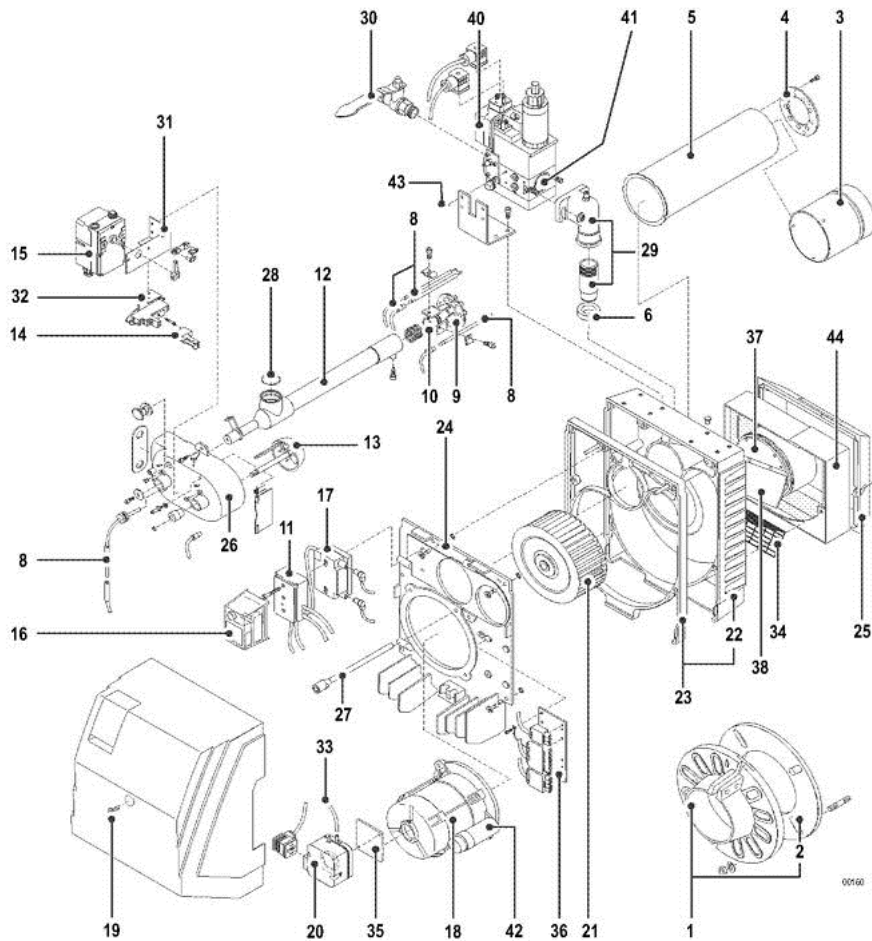

8802-42441

**Brûleurs G30-S**

AKG20

Réf.	Référence	Description	Qté	Tarif	Remarques
0	97955443	SATROPENN	1	180,00 €	
1	97949535	BRIDE FIXATION BRULEUR +JOINT	1	174,00 €	
2	97946908	JOINT BRIDE D.260 X 123 X 8	1	19,90 €	
3	97951037	S/E TUBE DE FLAMME D.120	1	120,00 €	
4	97951032	PLAQUE DINJECTEUR BUSES D.11,5- G31-4S /	1	121,00 €	
4	97951035	INJECTEUR AIR G32-8S/G32-9S / G303-5S	1	141,00 €	
4	97951034	INJECTEUR AIR D.18 - G32-7S / G301-3S -G303	1	121,00 €	
4	97951033	INJECTEUR AIR G30-G31-32-5S/6S- G301-2S G	1	121,00 €	
5	97949700	TUBE INTER.COURT D120(G30-4/5/6/7S)G301-2	1	218,00 €	
5	97949702	TUBE INTERMEDIAIRE LONG D.120 (G32-8/9S)	1	254,00 €	
6	97949724	JOINT 45 X 33 X 10 (X5)	1	32,10 €	
7	97949704	VANNE GAZ MB-ZRDLE 407 B01S20	1	2132,00 €	
7	97949712	VANNE GAS MB-ZRDLE 412 B01S20	1	2675,00 €	
7	97949706	RAMPE GAZ MB-DLE 407 B01 S20	1	1503,00 €	
8	97955210	ELECTRODE ALLUM.+SONDE IONIS.G301-2S/3	1	76,10 €	
9	97951004	SET DIFFUSEUR GAZ G30-4S	1	496,00 €	
9	97951006	SET DIFFUSEUR GAZ G30-7S / G301-3S G303-4	1	499,00 €	
9	97951007	SET DIFFUSEUR GAZ G32-8/9S	1	503,00 €	
9	97951005	SET DIFFUSEUR GAZ G30 5S-6S G301-2S G303	1	496,00 €	
10	97949652	KIT JOINTS TORIQUES	1	11,20 €	
11	97949799	SOCLE CABLE 1 ALLURE	1	216,00 €	
11	97955650	SOCLE CABLE 2 ALLURES	1	496,00 €	
11	97949800	SOCLE CABLE 2 ALLURES	1	261,00 €	
11	97955648	SOCLE CABLE 1 ALLURE	1	189,00 €	
11	97955649	SOCLE CABLE 2 ALLURES	1	344,00 €	
12	97951008	LIGNE GAZ COURT(G30-4/5/6/7S)G301-2-3S/G3	1	175,00 €	
12	97951009	SET LIGNE GAZ CPL LONG (G32-8/9S)	1	202,00 €	
13	97948276	CONE LG122,5	1	26,80 €	
14	97948949	RELAIS MOTEUR	1	Nous consulter ...	
14	97955343	RELAIS PUISSANCE G33-9N	1	Nous consulter ...	
15	97948272	SERVOMOTEUR STA3B 1.37/6 2N35L	1	446,00 €	
16	97949937	COFFRET DE SECURITE MMI 811.1 MOD.63	1	412,00 €	
16	97940171	RALLONGE REARMEMENT	1	1,85 €	
16	97955338	COFFRET DE SECURITE DMG 971	1	268,00 €	
17	97908597	TRANSFORMATEUR ALLUMAGE (M42-1/2/3/4S	1	61,20 €	
18	97948220	MOTEUR 260W	1	224,00 €	
18	97948905	MOTEUR 600W	1	Nous consulter ...	
18	97948222	MOTEUR 380W	1	241,00 €	
19	97949964	S/E CAPOT G30	1	110,00 €	
20	97949670	PRESSOSTAT AIR LGW 30-A2	1	115,00 €	
21	97948230	TURBINE OES 332/333/334	1	Nous consulter ...	
21	97948913	TURBINE OES 335	1	72,10 €	
22	97951058	CARTER SPIRALE G303-2N-3N /G301-2S-3S/G3	1	169,00 €	
23	97951038	CARTER SPIRALE + MODULE	1	160,00 €	
24	97951039	PLATINE PORTE-COMPOSANTS G303-2/3N/G3	1	63,80 €	
25	97951040	CAISSON DAIR	1	36,70 €	
25	97955616	CAISSON DAIR G33-9N	1	36,70 €	
26	97955207	BOITIER AIR	1	150,00 €	
27	97949962	S/E TIGE FIXATION CAPOT	1	17,60 €	