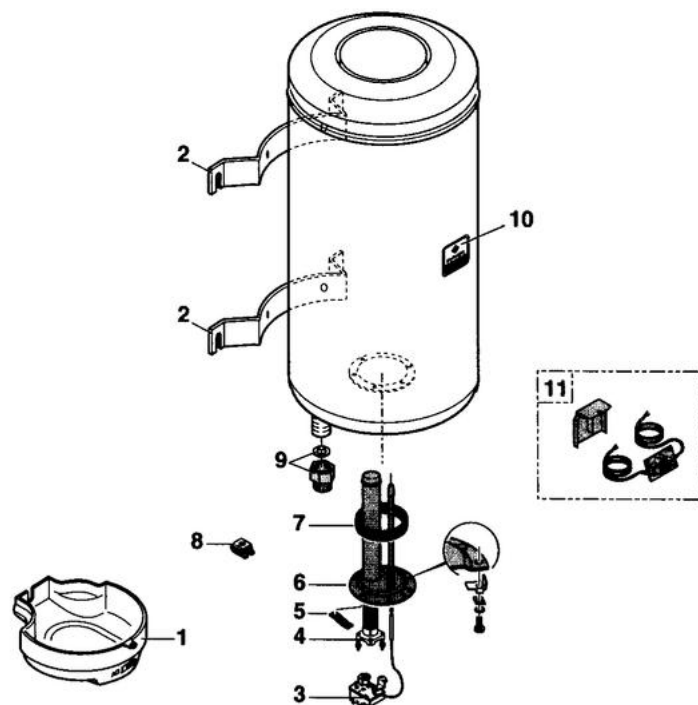

8971-4012B

**Chauffe-eau verticaux Std A.C.I**

8978N018 A

Rep.	DESIGNATION	50 L	75 L	100 L	150 L	150 L	200 L	200 L
		900W-230V Réf. 8971-9332	1200W-230V Réf. 8971-9342	1200W-230V Réf. 8971-9352	1800W-230V Réf. 8971-9362	1800W-230/400V Réf. 8971-9369	2400W-230V Réf. 8971-9372	2400W-230/400V Réf. 8971-9379
1	Capot de protection	9786-0000	9786-0000	9786-0000	9786-0000	9786-0000	9786-0000	9786-0000
2	Etrier peint	9786-3932	9786-3932	9786-3932	9786-3932	9786-3932	9786-3932	9786-3932
3	Thermostat BSP Mono	9786-0001	9786-0001	9786-0001	9786-0001	-	9786-0001	-
3	Thermostat BSP Tri	-	-	-	-	9786-0002	-	9786-0002
4	Elément barillet 900W - 230V	9786-3594	-	-	-	-	-	-
4	Elément barillet 1200W - 230V	-	9786-3581	9786-3581	-	-	-	-
4	Elément barillet 1800W - 230V	-	-	-	9786-3582	-	-	-
4	Elément barillet 1800W - 230/400V	-	-	-	-	9786-3580	-	-
4	Elément barillet 2400W - 230V	-	-	-	-	-	9786-3583	-
4	Elément barillet 1200W - 230/400V	-	-	-	-	-	-	9786-3579
5	Patte de fixation élément	9786-0623	9786-0623	9786-0623	9786-0623	9786-0623	9786-0623	9786-0623
6	Corps de chauffe	9786-0005	9786-0006	9786-0006	9786-0007	9786-0007	9786-0008	9786-0008
7	Joint à lèvres	9786-5233	9786-5233	9786-5233	9786-5233	9786-5233	9786-5233	9786-5233
8	Ecrrou en cage	9786-0260	9786-0260	9786-0260	9786-0260	9786-0260	9786-0260	9786-0260
9	Kit manchon diélectrique	9790-4496	9790-4496	9790-4496	9790-4496	9790-4496	9790-4496	9790-4496
10	Plaque firme	9786-6641	9786-6641	9786-6641	9786-6641	9786-6641	9786-6641	9786-6641
11	Circuit A.C.I Mono	9786-0003	9786-0003	9786-0003	9786-0003	-	9786-0003	-
11	Circuit A.C.I Tri	-	-	-	-	9786-0004	-	9786-0004