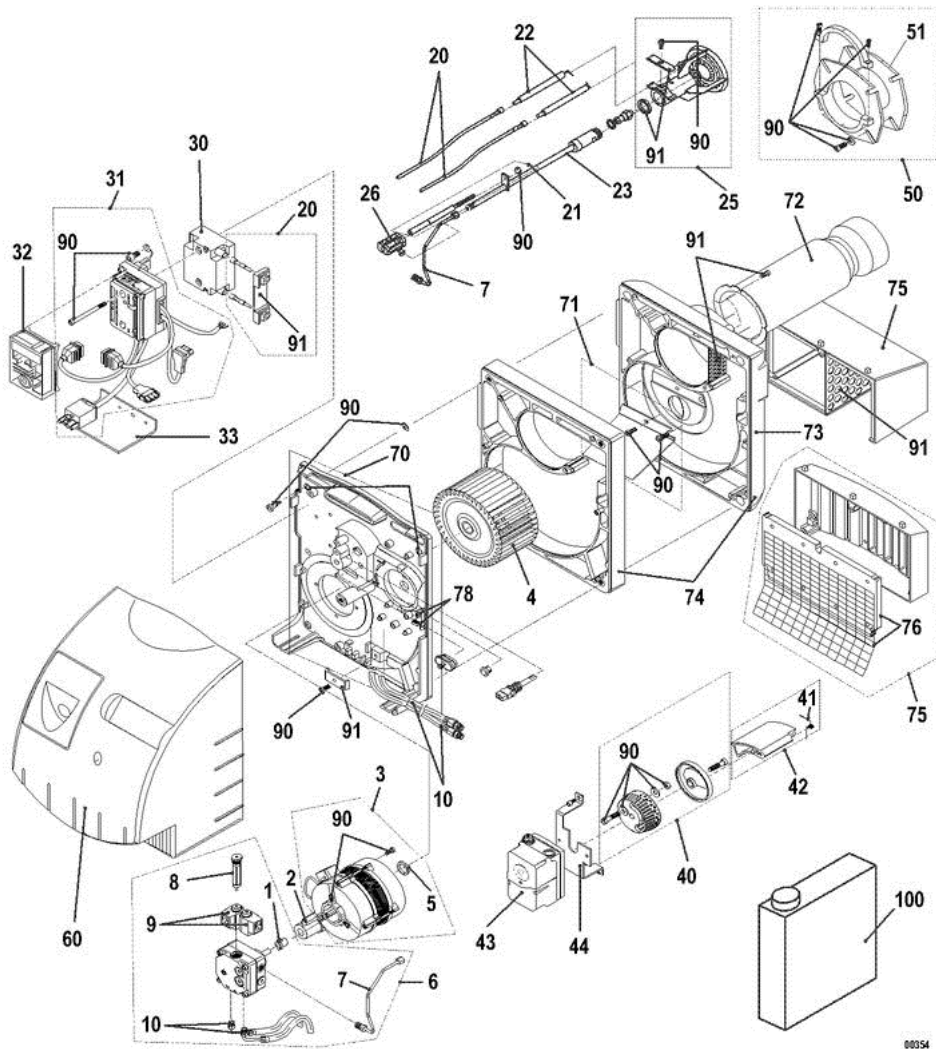

M 200 S - 8802-3682D

| Réf. | Référence | Description                           | Qté | Tarif              | Remarques |
|------|-----------|---------------------------------------|-----|--------------------|-----------|
| 1    | 97902600  | ACCOUPLLEMENTS MOTEUR (10X)           | 1   | 26,30 €            |           |
| 2    | 97955488  | CONDENSATEUR 4µF - 420V/470V-HANNING  | 1   | 20,10 €            |           |
| 2    | 97955489  | CONDENSATEUR 4µF -420V/470V-ROTOMATIK | 1   | 19,00 €            |           |
| 2    | 97951069  | CONDENSATEUR 5µF - 420V- 470V         | 1   | 21,80 €            |           |
| 3    | 97955622  | MOTEUR 120W                           | 1   | 144,00 €           |           |
| 3    | 97956285  | MOTEUR ROTOMATIKA 150W                | 1   | 139,00 €           |           |
| 4    | 97955491  | TURBINE VENTILATEUR D.133 X 42        | 1   | 13,30 €            |           |
| 4    | 97956277  | TURBINE VENTILATEUR 133 X 75          | 1   | 14,50 €            |           |
| 5    | 97955490  | ENTRETOISE MOTEUR (SET)               | 1   | 16,60 €            |           |
| 6    | 97955484  | POMPE FIOUL BFP 41 R3+TUBE            | 1   | 106,00 €           |           |
| 6    | 200000068 | POMPE FIOUL BFP 21R3 + TUBE           | 1   | 109,00 €           |           |
| 6    | 97956290  | POMPE FIOUL BFP 52E R3                | 1   | 206,00 €           |           |
| 7    | 97955500  | TUBE ALIMENTATION POMPE DANFOSS       | 1   | 6,40 €             |           |
| 8    | 97903064  | FILTRE FIOUL POMPE DANFOSS            | 1   | 28,40 €            |           |
| 9    | 97909075  | BOBINE ELECTROVANNE DANFOSS           | 1   | 44,50 €            |           |
| 10   | 97955485  | FLEXIBLE FIOUL LG.1.20M (2X)(M/F)     | 1   | 31,30 €            |           |
| 20   | 97955793  | CABLES D'ALLUMAGE                     | 1   | 13,50 €            |           |
| 20   | 97956274  | S/E CABLES H.T.                       | 1   | 35,00 €            |           |
| 21   | 97955499  | VIS REGLAGE LIGNE GICLEUR             | 1   | 7,20 €             |           |
| 22   | 97955789  | ELECTRODES D'ALLUMAGE                 | 1   | 21,60 €            |           |
| 22   | 97948245  | ELECTRODE ALLUMAGE                    | 1   | 35,70 €            |           |
| 23   | 97955788  | LIGNE GICLEUR                         | 1   | 78,00 €            |           |
| 23   | 97956289  | LIGNE GICL.S.RECHAU.LG428             | 1   | 36,80 €            |           |
| 24   | 97949996  | GICLEUR 0.85-60° S-DANFOSS            | 1   | 11,20 €            |           |
| 24   | 97903427  | GICLEUR 1.00-45° S-DANFOSS            | 1   | 11,20 €            |           |
| 24   | 97903413  | GICLEUR 1,10-45° S-DANFOSS            | 1   | 11,20 €            |           |
| 24   | 97903426  | GICLEUR 1.25-45° S-DANFOSS            | 1   | 11,20 €            |           |
| 24   | 97903425  | GICLEUR 1.50-45° S-DANFOSS            | 1   | 11,20 €            |           |
| 24   | 97903428  | GICLEUR 1.75-45° S-DANFOSS            | 1   | 11,20 €            |           |
| 24   | 97903429  | GICLEUR 2.00-45° S-DANFOSS            | 1   | 11,20 €            |           |
| 24   | 97903430  | GICLEUR 2.50-45° S-DANFOSS            | 1   | 11,20 €            |           |
| 25   | 97955792  | S/E TURBULATEUR                       | 1   | 163,00 €           |           |
| 25   | 97948351  | ETOILE CENTRAGE+TURBULAT.(M31-4S)M302 | 1   | 79,30 €            |           |
| 26   | 97955501  | REGLETTE                              | 1   | 1,85 €             |           |
| 30   | 97955627  | TRANSFORMATEUR D'ALLUMAGE EBI2P 052F  | 1   | 61,20 €            |           |
| 31   | 97955503  | SOCLE CABLE SANS RECHAUFFEUR.         | 1   | 51,80 €            |           |
| 31   | 200000896 | SOCLE CABLE M30-S/ M302-1/2/3/4S      | 1   | 102,00 €           |           |
| 32   | 97906701  | COFFRET DE SECURITE TF874 1 ALLURE    | 1   | 132,00 €           |           |
| 32   | 97955736  | COFFRET DE SECURITE DKO976 2 ALLURES  | 1   | 142,00 €           |           |
| 32   | 97956252  | COFFRET DE SECURITE DKO 996 MOD.05    | 1   | Nous consulter ... |           |
| 33   | 97956288  | EQUERRE                               | 1   | 9,15 €             |           |
| 40   | 97955506  | VIS DE REGLAGE VOLET AIR              | 1   | 9,40 €             |           |
| 40   | 97956273  | REGULATION AIR                        | 1   | 8,75 €             |           |
| 40   | 97956283  | REGULATEUR AIR                        | 1   | 13,40 €            |           |
| 41   | 97955508  | RESSORT (X5) KIT                      | 1   | 6,50 €             |           |
| 42   | 97955507  | VOLET DAIR                            | 1   | 5,45 €             |           |
| 42   | 97956271  | VOLET DAIR                            | 1   | 10,80 €            |           |
| 43   | 200001951 | SERVOMOTEUR STA3 B1 37/6 + FEUILLET   | 1   | 255,00 €           |           |
| 44   | 97956287  | SUPPORT SERVOMOTEUR                   | 1   | 6,70 €             |           |