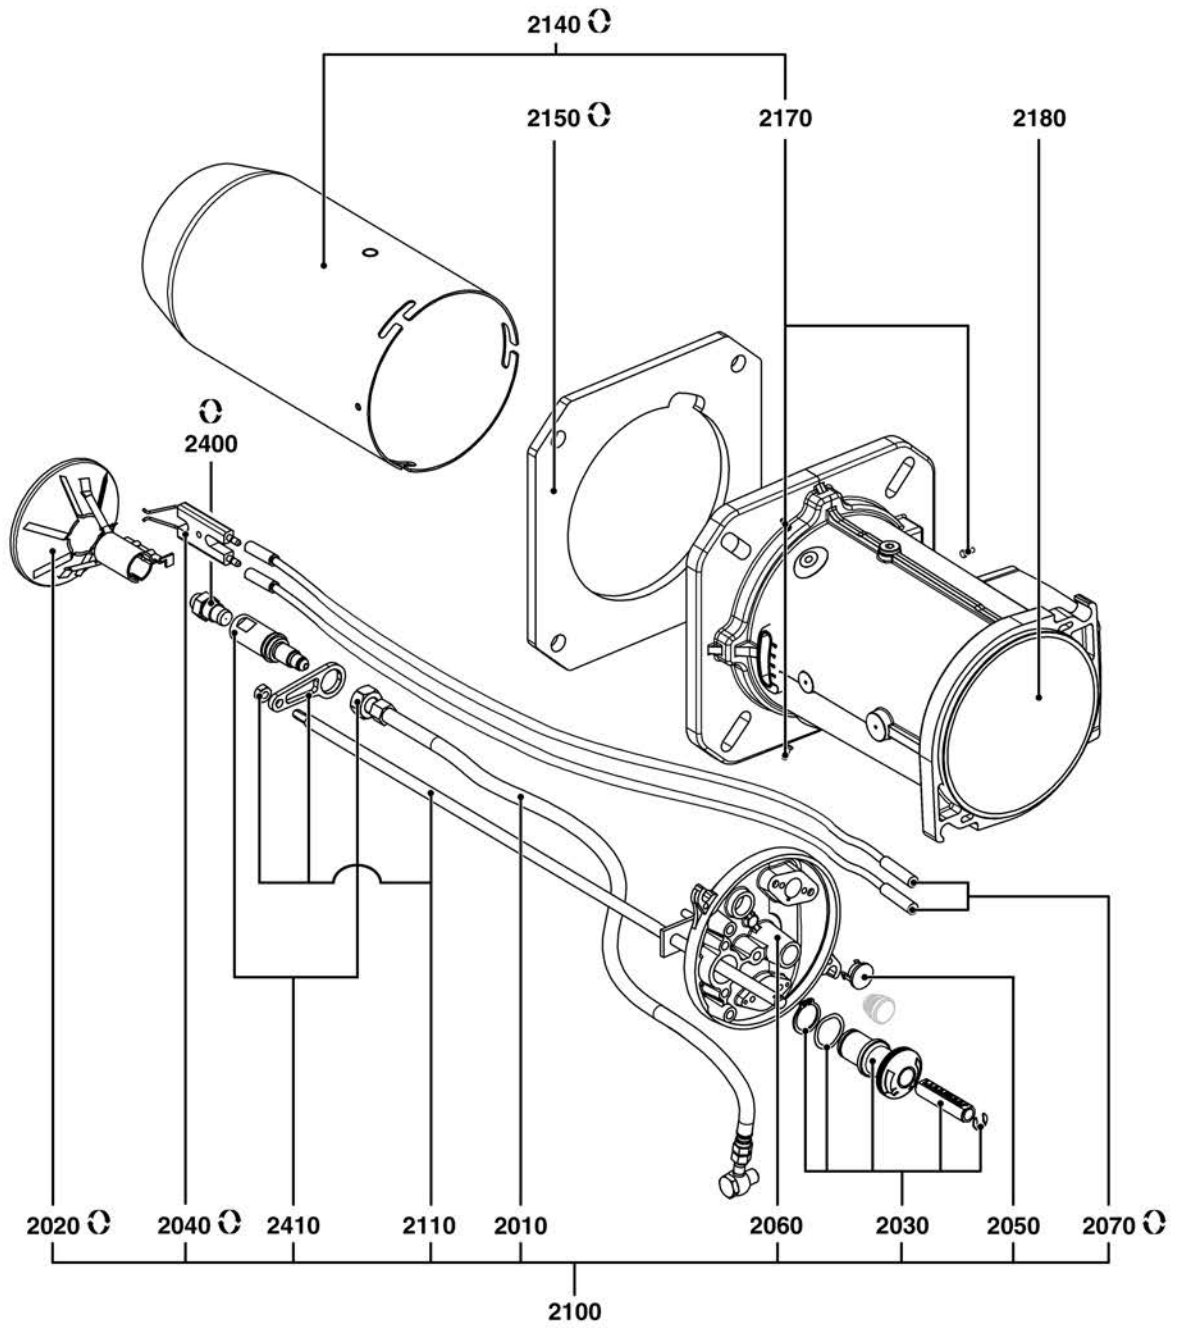

SPARE PARTS EXPLODED VIEW OIL BURNER

Model

CB-NC29-36-H2A

R8220033-03 - 23/10/2019

CB-NC29-36-H2A

Oil burner

1	3832058	BB-NC29 H201A	07-2009	-
2	3832057	BB-NC36 H201A	01-2009	-
3	3832875	CH-O0421-T1/KN	02-2009	-
4	3832878	CH-O0421-T2/KL	02-2009	-
5	3832061	CH-O0422-T1/KN	06-2008	-
6	3832659	CH-O0422-T2/KL	09-2008	-
Col	Reference	Model type	Begin	End

2000

5000