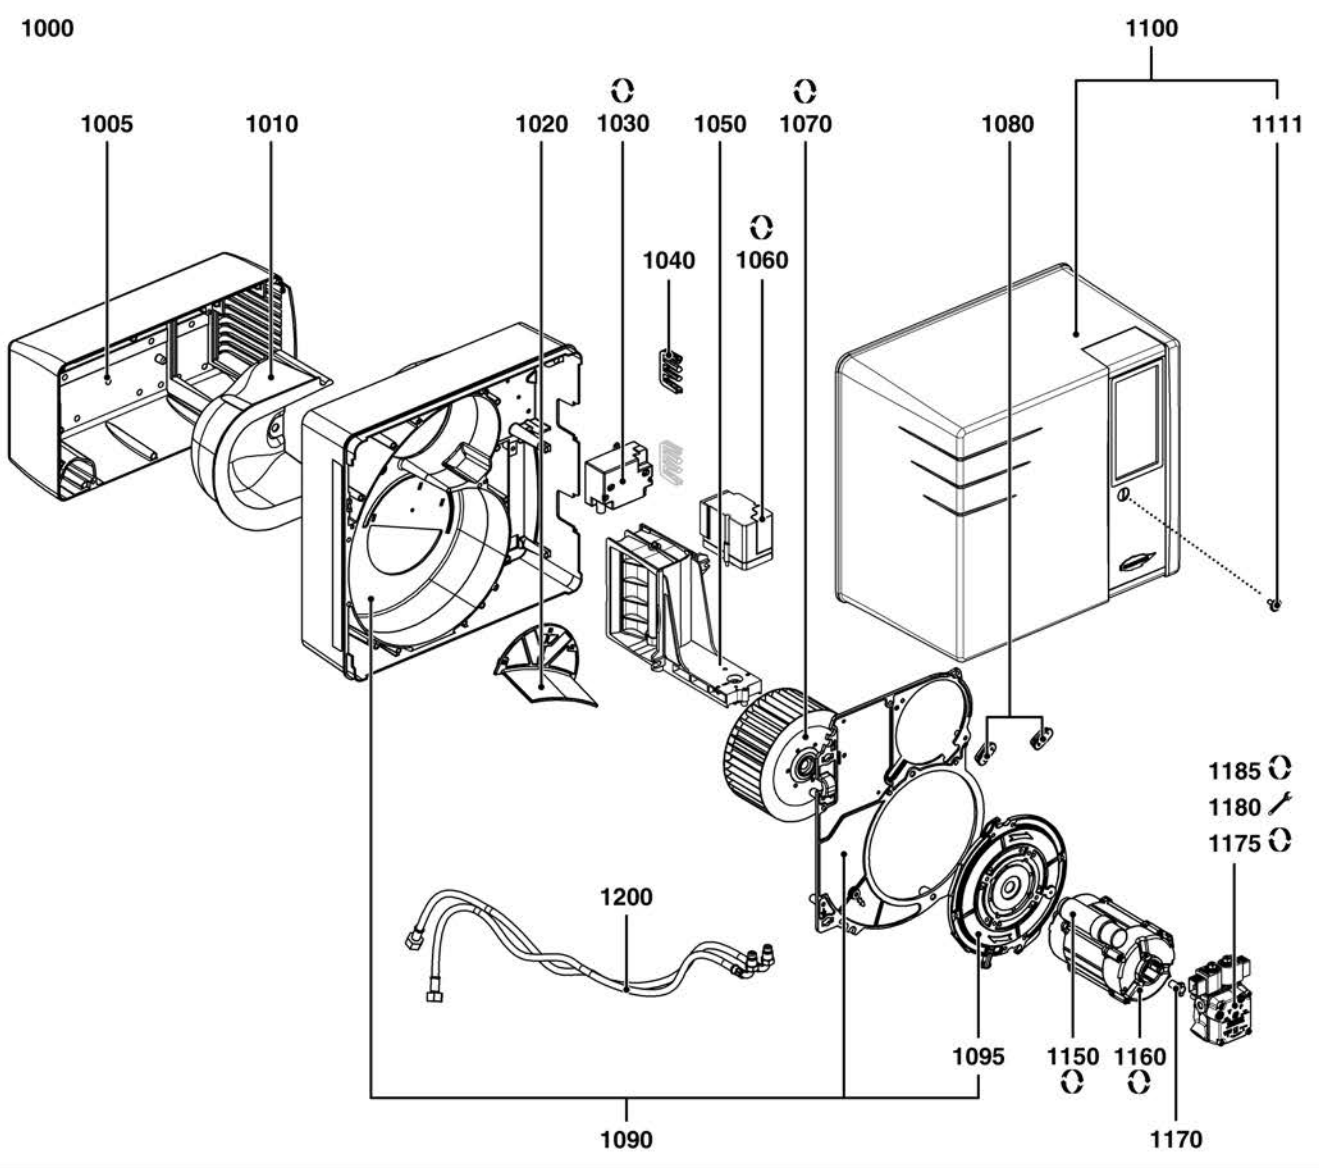

SPARE PARTS EXPLODED VIEW OIL BURNER

Model

CB-NC29-36-H2A

R8220033-03 - 23/10/2019

CB-NC29-36-H2A

Oil burner

1	3832058	BB-NC29 H201A	07-2009	-
2	3832057	BB-NC36 H201A	01-2009	-
3	3832875	CH-O0421-T1/KN	02-2009	-
4	3832878	CH-O0421-T2/KL	02-2009	-
5	3832061	CH-O0422-T1/KN	06-2008	-
6	3832659	CH-O0422-T2/KL	09-2008	-
Col	Reference	Model type	Begin	End

2000

5000