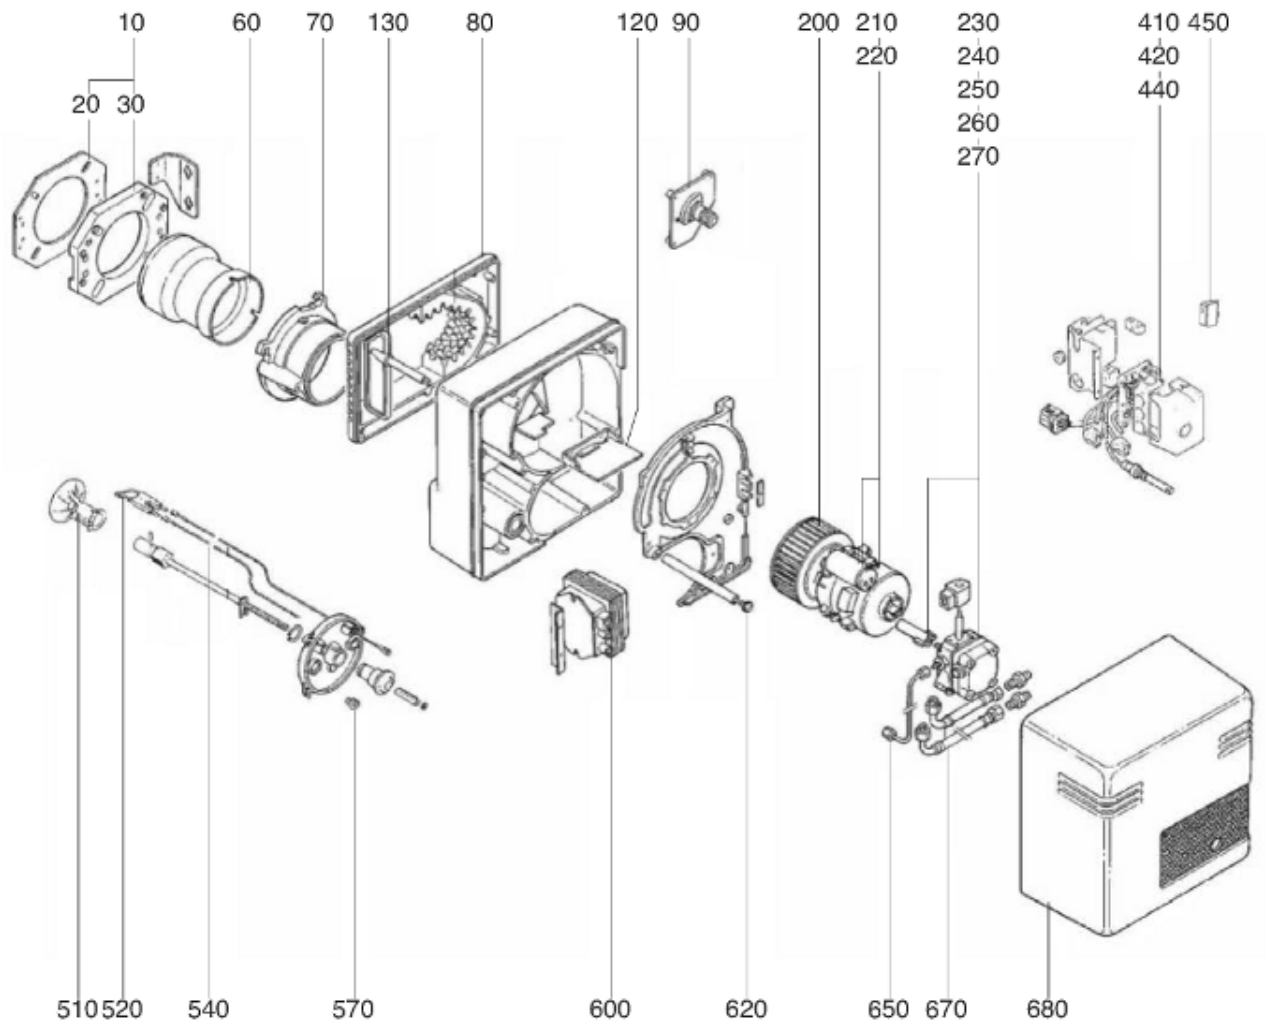

*Pièces de rechange*

15/02/2022

<i>Produit</i>	0201325 - C14 H101 T2
<i>Modèle</i>	C10...C18
<i>Marque</i>	CUENOD
<i>Date</i>	26/04/2017

Table		CORPS DE BRULEUR							
Rep.	Référence	ALIAS	Désignation	Remplacé par	Date début	Date fin	Multiple de vente	Tarif Public Unitaire HT	
10	13012383		ACCESSOIRE CHAUDIERE D126 WIELAND 7P.				1	€ 117,92	
20	13009973		JOINT/BRIDE BRULEUR 215X175X8 D126				1	€ 31,29	
30	13010000		BRIDE BRULEUR D126 EXT.D180X220				1	€ 54,08	
60	13018549		TUBE DE FLAMME D115/96/90 L268				1	€ 224,00	
70	13018802		BRIDE FIXA.TETE D115 L83/C18-22/EGC200				1	€ 126,32	
90	13015710		COMMANDE MANU.VOLET AIR+PLAQUE 95X85				1	€ 42,32	
120	13016782		VOLET A DEPRESSION 106X85+SUPPORT 95X30				1	€ 61,60	
130	13012391		VOLET AIR 154X44 AXE D10 L98				1	€ 22,89	
200	13012393		TURBINE D137 X52 D12,7				1	€ 66,15	
210	13020329		MOTEUR 0,095KW 230V D12,7				1	€ 225,02	
220	13011117		CONDENSATEUR 4µF 2P 3mm				1	€ 38,22	
220	13023330		CONDENSATEUR 5µF 4P 6,4mm				1	€ 40,95	
230	13004800		POMPE ASV 47D+RACCORDS G1/4-M14+G1/8-M8				1	€ 171,78	
240	65074172		ACCOUPLMENT D18/14,7/11X22 POMPE/MOTEUR				1	€ 10,19	
250	13010006		BOBINE SUN PUMP AS-AP-AL-AT-A2L				1	€ 72,87	
260	13010468		FILTRE KIT H20-150µ+JOINT COUV./POMPE A				1	€ 42,53	
270	13010002		JOINT/COUVERCLE POMPE SUN A 991523 (X10)				1	€ 62,79	
410	65320028		COFFRET LOA 24.171 B2EM				1	€ 152,78	
420	13011794		SOCLE SIEM AGK11+AGK66 LOA-LGB				1	€ 46,94	
440	13012976		CELLULE QRB 1B A042B20B L400				1	€ 50,30	
450	13010523		PRISE MALE WIELAND 7P SERIGRAPHIE				1	€ 24,15	
510	13009987		DEFLECTEUR D90/20X79 6SL R				1	€ 125,27	
520	13007907		BLOC-ELECTRODES 25X48 d4 D1,5X22 45°+VIS				1	€ 35,60	
540	13015369		CABLE ALLUMAGE D4/D4 L625 TEFLON				1	€ 32,24	
570	13010058		PASSE-CABLE D12/9/2,3X11/NEOPREN				1	€ 27,62	
600	65301258		KIT ALLUMEUR 2P REMPL.ZM20/10+CABLE L420				1	€ 144,90	
620	13009657		VIS D16/M5X15 WHITE/CAPOT				1	€ 15,96	
650	13021221		FLEXIBLE DASH03 BANJO 3/8-G3/8F JIC L300				1	€ 125,79	
670	13007937		FLEXIBLE DN6 G3/8F M14 90° L1150 (2 PCS)				1	€ 63,00	
680	13015657		CAPOT ORANGE 314X319X173/C10-14				1	€ 110,25	