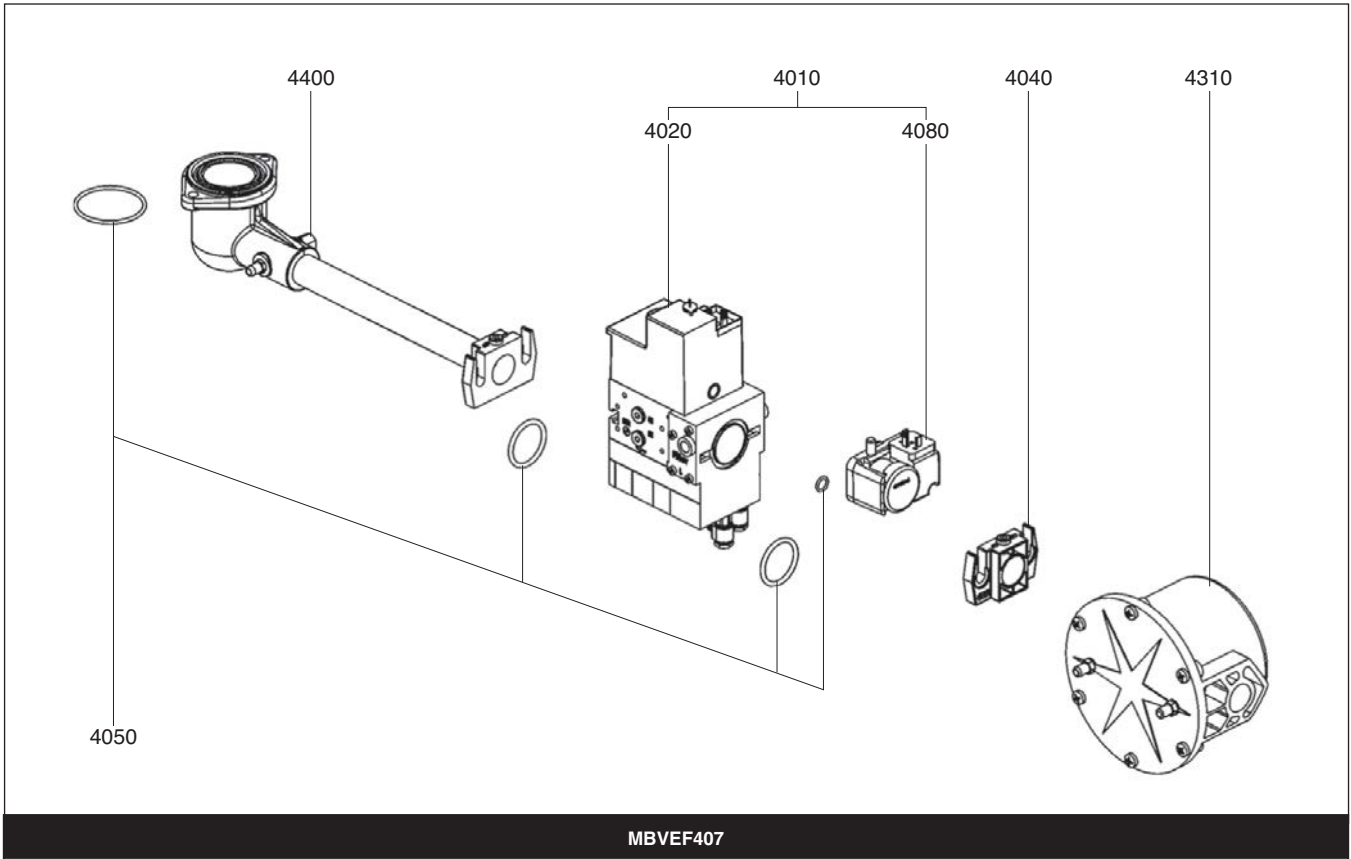

## SPARE PARTS EXPLODED VIEW GAS BURNERS

Model

**C28, C34 GX507/8**

R8220245-01 - 05/12/2017

C28, C34 GX507/8

Gas burners

1	0318046	C 28 GX507/8 P20/50 T1	01-1995	06-2000
2	0318053	C 28 GX507/8 P20/50 T2	01-1995	06-2000
3	0318047	C 28 GX507/8 P300 T1	01-1995	06-2000
4	0318054	C 28 GX507/8 P300 T2	01-1995	06-2000
5	0318044	C 34 GX507/8 P20/50 T1	01-1995	06-2002
6	0318055	C 34 GX507/8 P20/50 T2	01-1995	06-2002
7	0318045	C 34 GX507/8 P300 T1	01-1995	06-2002
8	0318056	C 34 GX507/8 P300 T2	01-1995	06-2002

Col	Reference	Model type	Begin	End
-----	-----------	------------	-------	-----

MBVEF407

MBVEF412-420