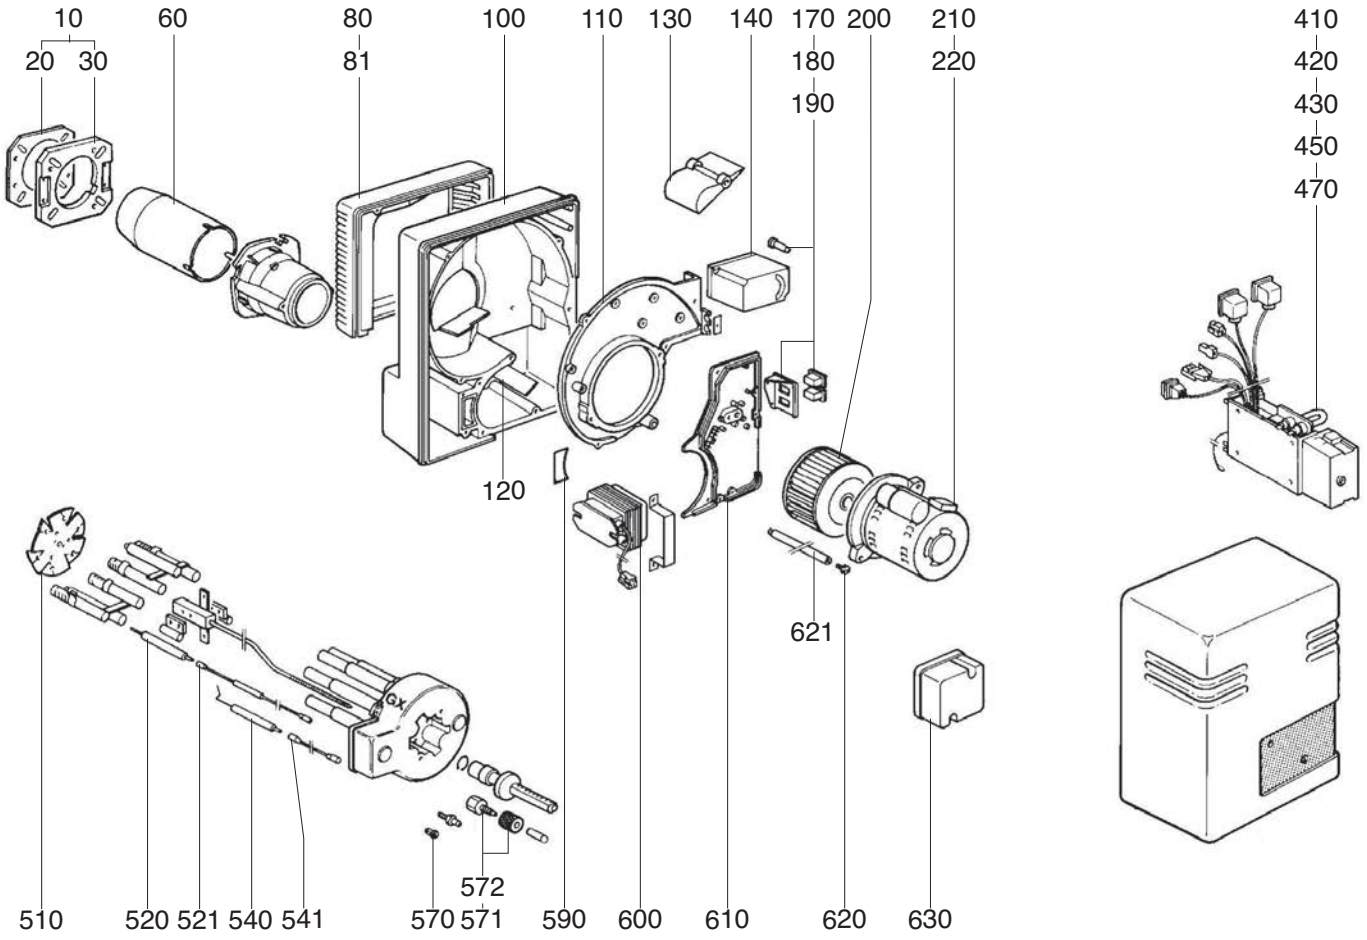

## SPARE PARTS EXPLODED VIEW GAS BURNERS

Model

**C28, C34 GX507/8**

R8220245-01 - 05/12/2017

C28, C34 GX507/8

Gas burners

1	0318046	C 28 GX507/8 P20/50 T1	01-1995	06-2000
2	0318053	C 28 GX507/8 P20/50 T2	01-1995	06-2000
3	0318047	C 28 GX507/8 P300 T1	01-1995	06-2000
4	0318054	C 28 GX507/8 P300 T2	01-1995	06-2000
5	0318044	C 34 GX507/8 P20/50 T1	01-1995	06-2002
6	0318055	C 34 GX507/8 P20/50 T2	01-1995	06-2002
7	0318045	C 34 GX507/8 P300 T1	01-1995	06-2002
8	0318056	C 34 GX507/8 P300 T2	01-1995	06-2002

Col	Reference	Model type	Begin	End
-----	-----------	------------	-------	-----

MBVEF407

MBVEF412-420