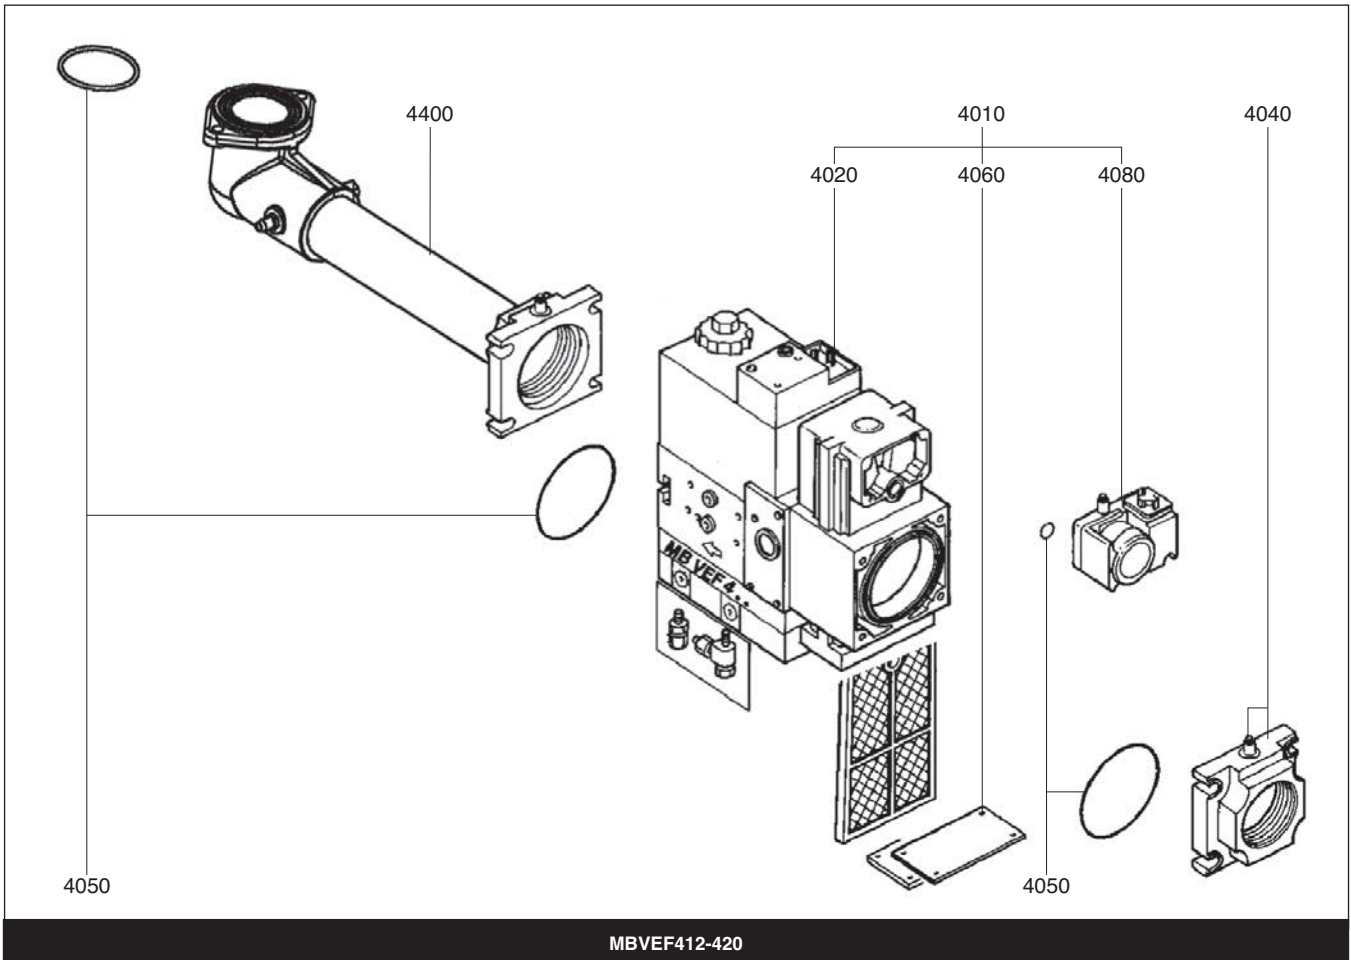

## SPARE PARTS EXPLODED VIEW GAS BURNERS

Model

**C28, C34 GX507/8**

R8220245-01 - 05/12/2017

C28, C34 GX507/8

Gas burners

1	0318046	C 28 GX507/8 P20/50 T1	01-1995	06-2000
2	0318053	C 28 GX507/8 P20/50 T2	01-1995	06-2000
3	0318047	C 28 GX507/8 P300 T1	01-1995	06-2000
4	0318054	C 28 GX507/8 P300 T2	01-1995	06-2000
5	0318044	C 34 GX507/8 P20/50 T1	01-1995	06-2002
6	0318055	C 34 GX507/8 P20/50 T2	01-1995	06-2002
7	0318045	C 34 GX507/8 P300 T1	01-1995	06-2002
8	0318056	C 34 GX507/8 P300 T2	01-1995	06-2002

Col	Reference	Model type	Begin	End
-----	-----------	------------	-------	-----

MBVEF407

MBVEF412-420