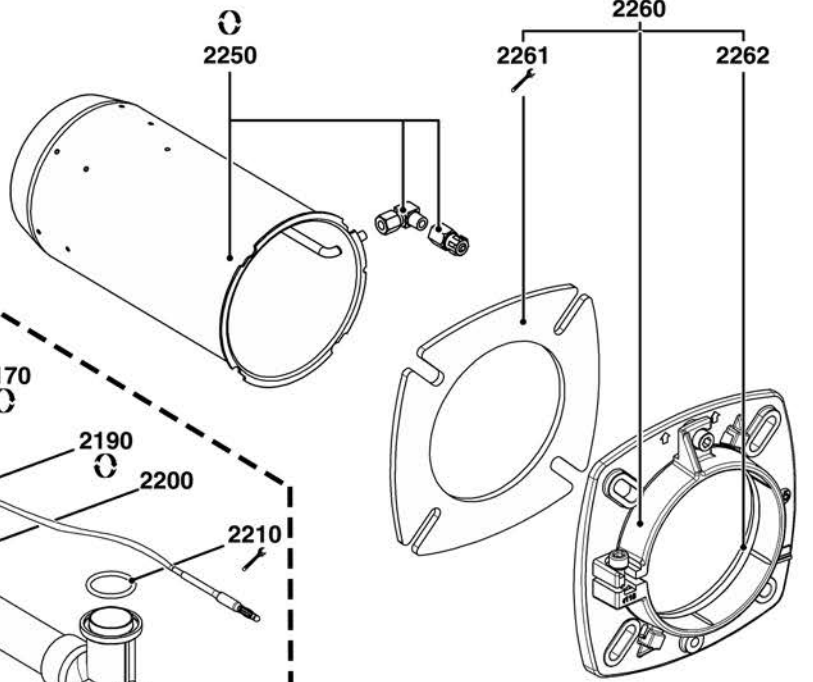

120/140/160 kW