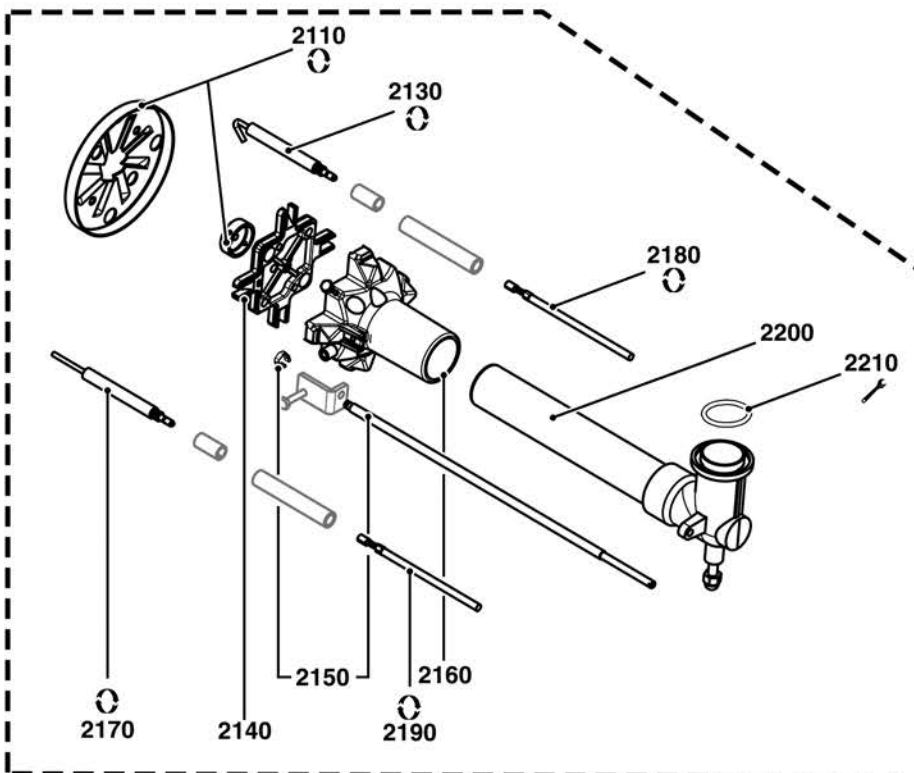

SPARE PARTS EXPLODED VIEW GAS BURNERS

Model

CB-NC21-GX E 807/8A

R8220290-02 - 07/11/2018

CB-NC21-GX E 807/8A

Gas burners

1	3836308	CB-NC21 GX E 807/8A D345-3/4" RP3/4" T1	09-2018	-
2	3836309	CB-NC21 GX E 807/8A D345-3/4" RP3/4" T2	09-2018	-
3	3836310	CB-NC21 GX E 807/8A D346-3/4" RP3/4" T1	09-2018	-
4	3836311	CB-NC21 GX E 807/8A D346-3/4" RP3/4" T2	09-2018	-
5	3836306	CB-NC21 GXE 807/8A D348-1*1/4 RP1*1/4 T1	09-2018	-
6	3836307	CB-NC21 GXE 807/8A D348-1*1/4 RP1*1/4 T2	09-2018	-
Col	Reference	Model type	Begin	End

1000

120/140/160 kW

205 kW

4000