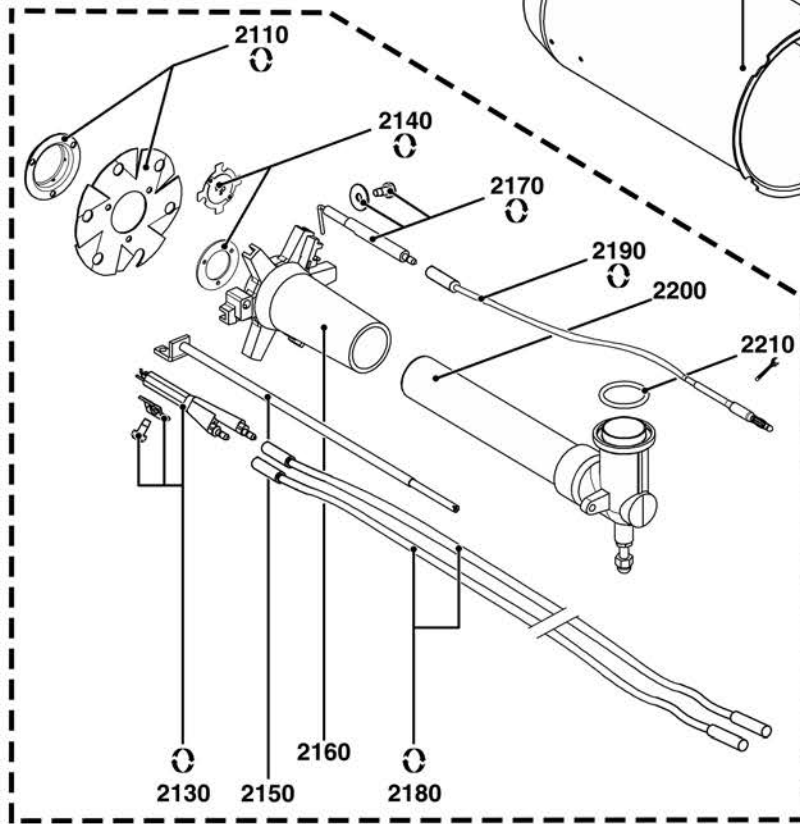

120/140/160 kW