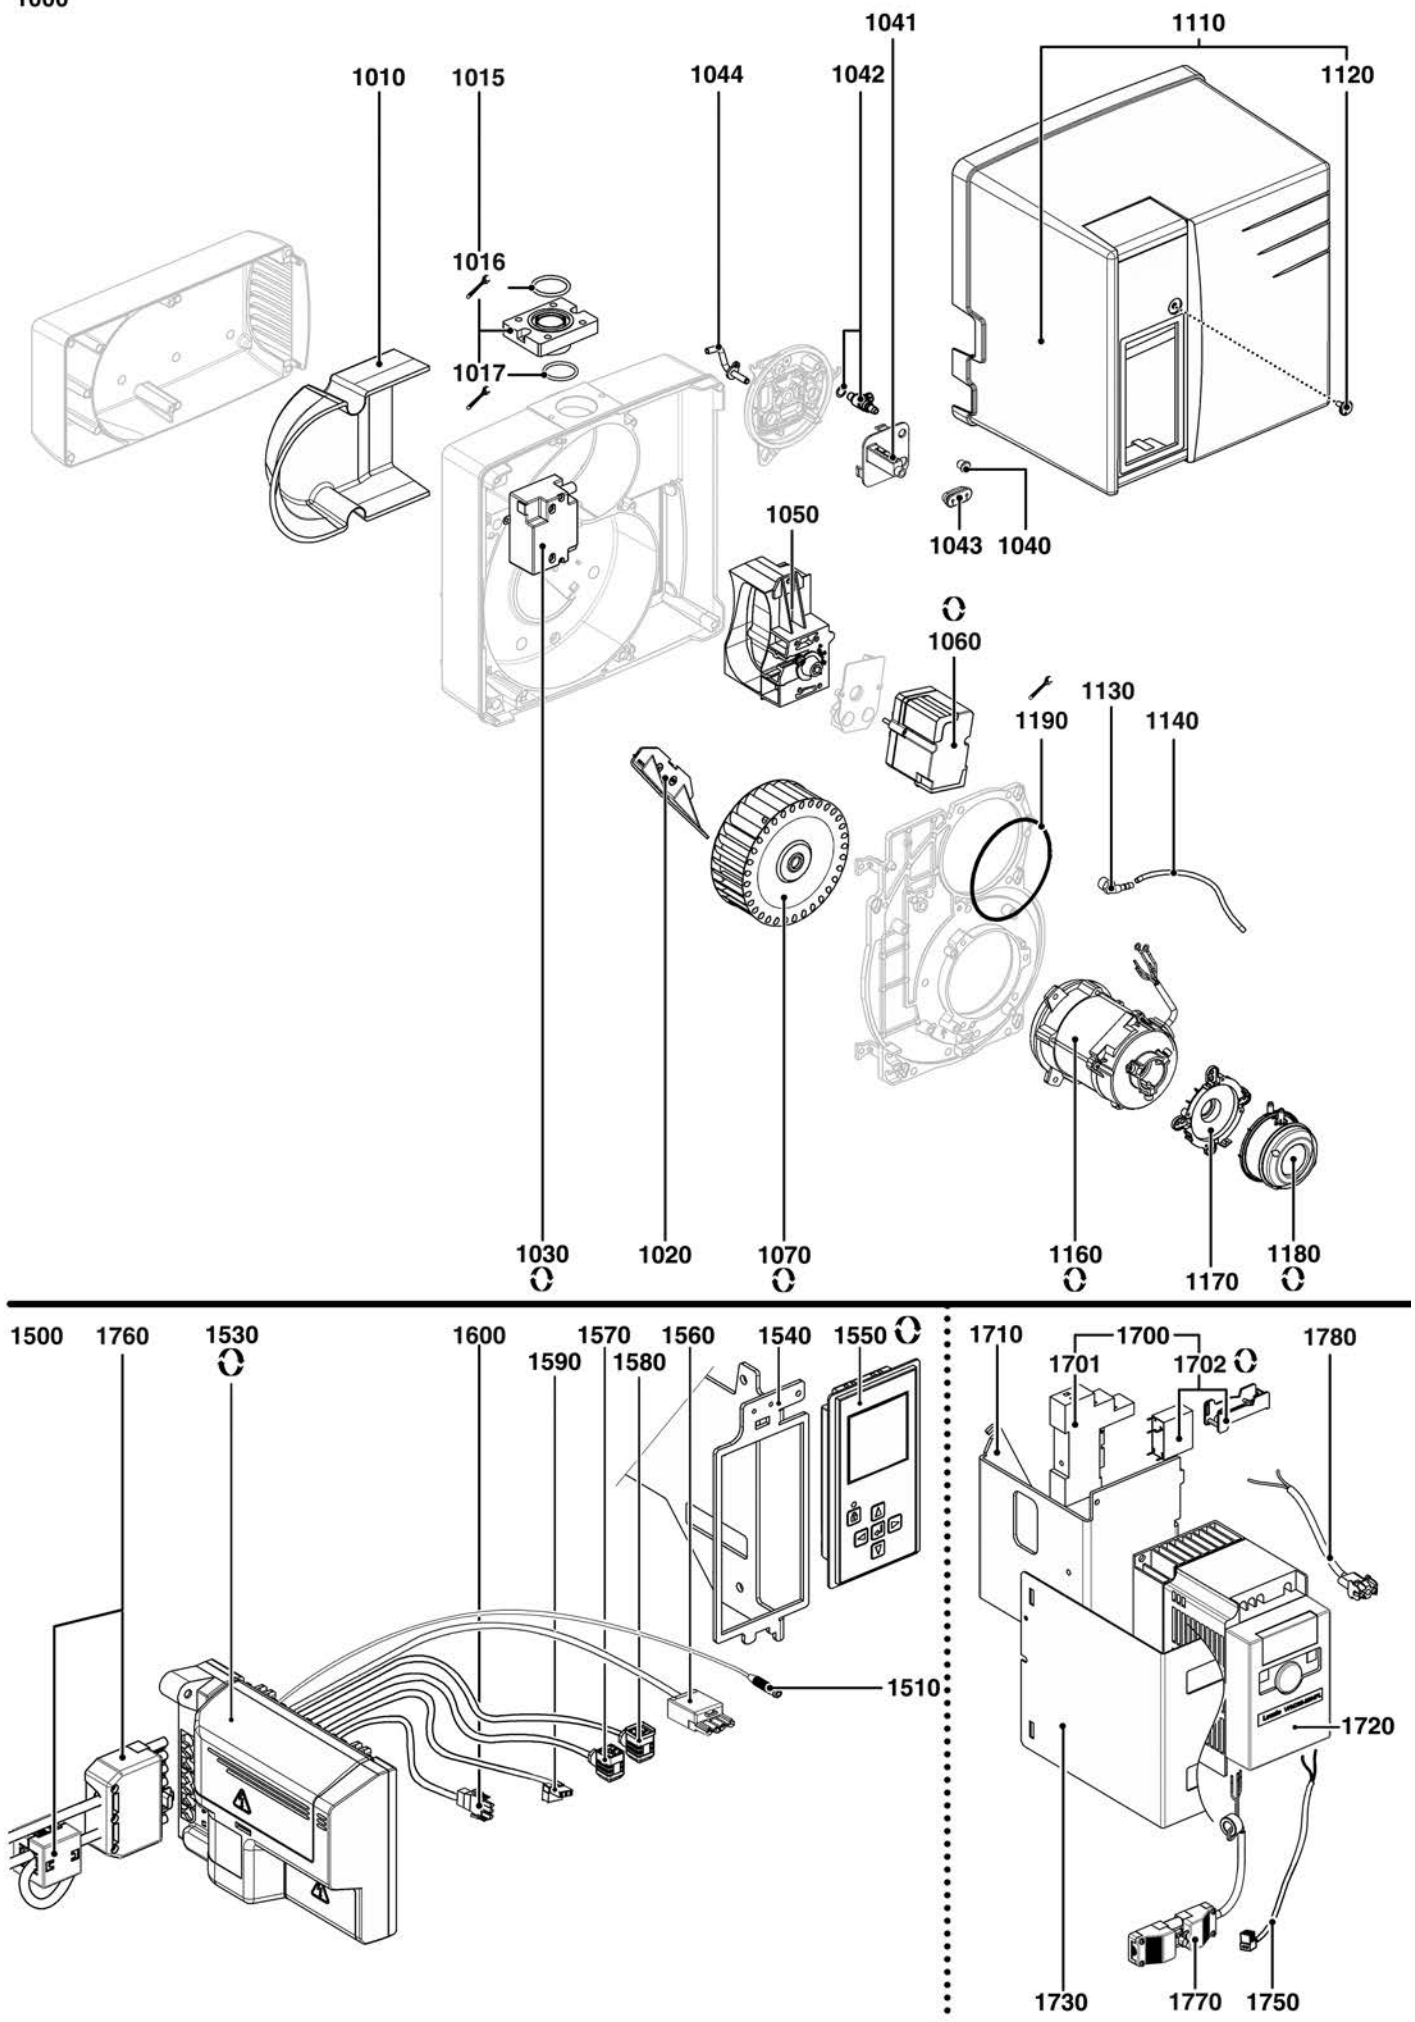

SPARE PARTS EXPLODED VIEW GAS BURNERS

Model

CB-NC21-GX E 807/8A

R8220290-02 - 07/11/2018

CB-NC21-GX E 807/8A

Gas burners

1	3836308	CB-NC21 GX E 807/8A D345-3/4" RP3/4" T1	09-2018	-
2	3836309	CB-NC21 GX E 807/8A D345-3/4" RP3/4" T2	09-2018	-
3	3836310	CB-NC21 GX E 807/8A D346-3/4" RP3/4" T1	09-2018	-
4	3836311	CB-NC21 GX E 807/8A D346-3/4" RP3/4" T2	09-2018	-
5	3836306	CB-NC21 GXE 807/8A D348-1*1/4 RP1*1/4 T1	09-2018	-
6	3836307	CB-NC21 GXE 807/8A D348-1*1/4 RP1*1/4 T2	09-2018	-
Col	Reference	Model type	Begin	End

1000

120/140/160 kW

205 kW

4000