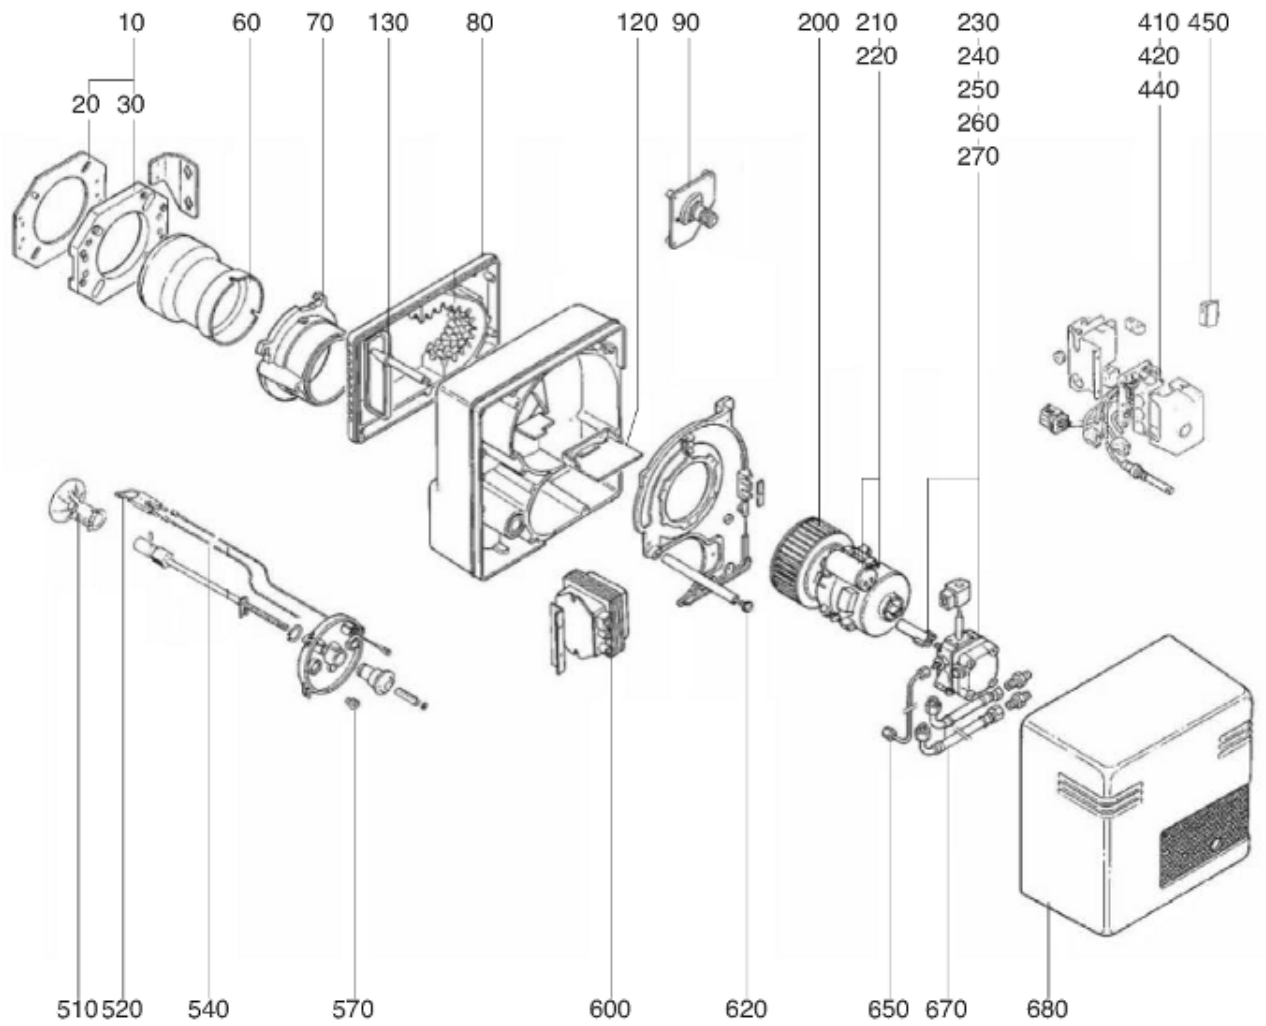

Pièces de rechange

15/02/2022

<i>Produit</i>	0201244 - C10 H101 T1
<i>Modèle</i>	C10...C18
<i>Marque</i>	CUENOD
<i>Date</i>	26/04/2017

Table		CORPS DE BRULEUR							
Rep.	Référence	ALIAS	Désignation	Remplacé par	Date début	Date fin	Multiple de vente	Tarif Public Unitaire HT	
10	13015508		ACCESSOIRE CHAUDIERE D110 WIELAND 7P.				1	€ 113,10	
20	13012386		JOINT/BRIDE BRULEUR 180X155X10 D110BLANC				1	€ 34,86	
60	13015986		TUBE DE FLAMME D100/78 L145				1	€ 186,59	
70	13019617		BRIDE FIXATION TETE D100 L83/C10				1	€ 120,30	
90	13015710		COMMANDE MANU.VOLET AIR+PLAQUE 95X85				1	€ 42,32	
120	13016782		VOLET A DEPRESSION 106X85+SUPPORT 95X30				1	€ 61,60	
130	13012391		VOLET AIR 154X44 AXE D10 L98				1	€ 22,89	
200	13012393		TURBINE D137 X52 D12,7				1	€ 66,15	
210	13020329		MOTEUR 0,095KW 230V D12,7				1	€ 225,02	
220	13011117		CONDENSATEUR 4µF 2P 3mm				1	€ 38,22	
220	13023330		CONDENSATEUR 5µF 4P 6,4mm				1	€ 40,95	
230	13004800		POMPE ASV 47D+RACCORDS G1/4-M14+G1/8-M8				1	€ 171,78	
240	65074172		ACCOUPLLEMENT D18/14,7/11X22 POMPE/MOTEUR				1	€ 10,19	
250	13010006		BOBINE SUN PUMP AS-AP-AL-AT-A2L				1	€ 72,87	
260	13010468		FILTRE KIT H20-150µ+JOINT COUV./POMPE A				1	€ 42,53	
270	13010002		JOINT/COUVERCLE POMPE SUN A 991523 (X10)				1	€ 62,79	
410	65320028		COFFRET LOA 24.171 B2EM				1	€ 152,78	
420	13011794		SOCLE SIEM AGK11+AGK66 LOA-LGB				1	€ 46,94	
440	13012976		CELLULE QRB 1B A042B20B L400				1	€ 50,30	
450	13010523		PRISE MALE WIELAND 7P SERIGRAPHIE				1	€ 24,15	
510	13018140		DEFLECTEUR D78/20 6SL L				1	€ 118,65	
520	13011119		BLOC-ELECTRODES 25X48 D4 D1,5X19 52°				1	€ 21,00	
540	13015369		CABLE ALLUMAGE D4/D4 L625 TEFLON				1	€ 32,24	
570	13010058		PASSE-CABLE D12/9/2,3X11/NEOPREN				1	€ 27,62	
600	65301258		KIT ALLUMEUR 2P REMPL.ZM20/10+CABLE L420				1	€ 144,90	
620	13009657		VIS D16/M5X15 WHITE/CAPOT				1	€ 15,96	
650	13021221		FLEXIBLE DASH03 BANJO 3/8-G3/8F JIC L300				1	€ 125,79	
670	13007937		FLEXIBLE DN6 G3/8F M14 90° L1150 (2 PCS)				1	€ 63,00	
680	13015657		CAPOT ORANGE 314X319X173/C10-14				1	€ 110,25	