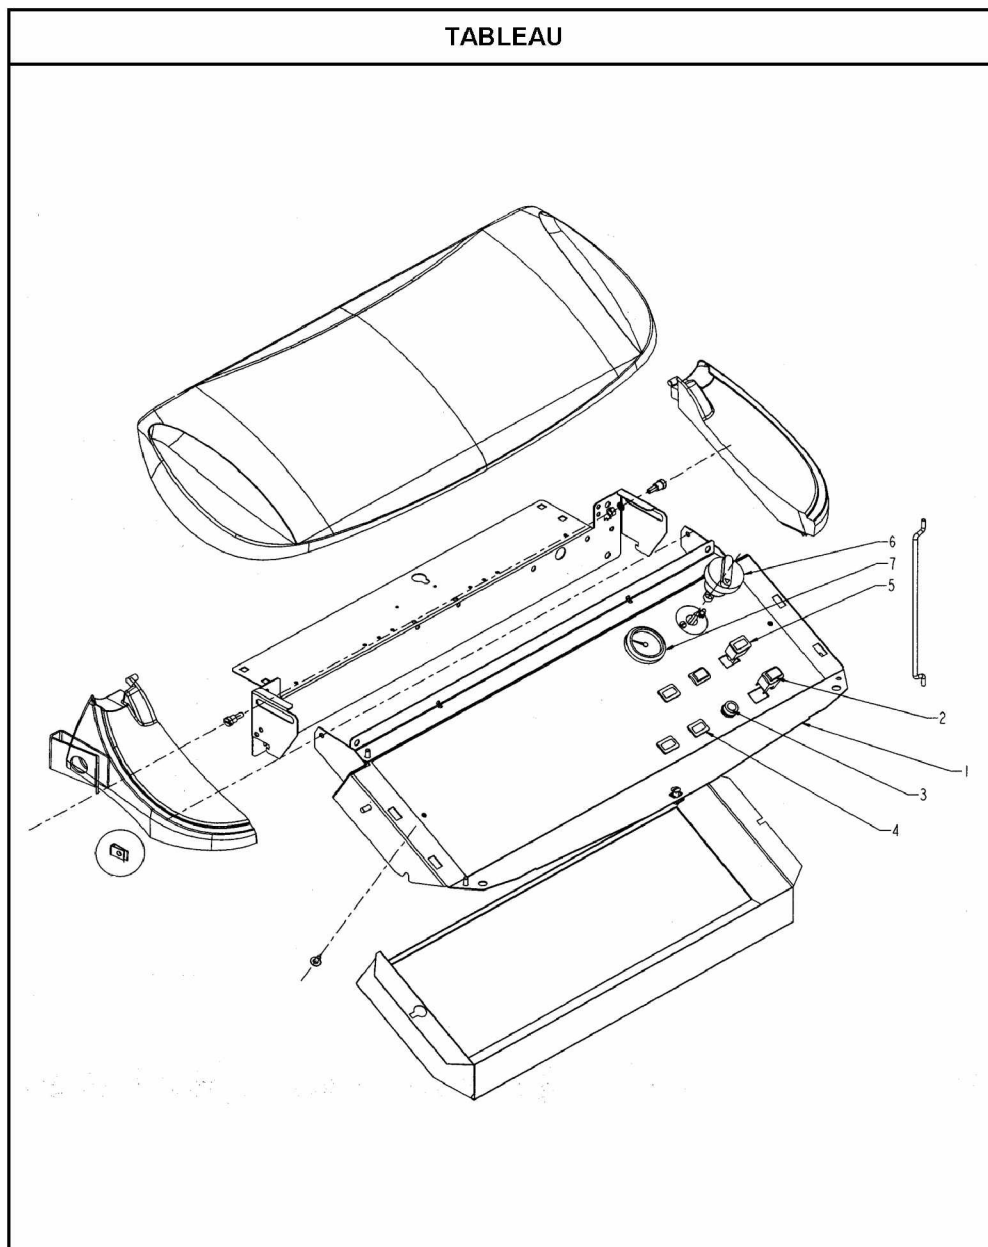

Réf.	Référenc	Description	Qté	Tarif	Substitut	Tarif Sub.	Remarques
1	S140214	ENS.TABLEAU PAC 05 PR	1	Nous consulter...			
1	S134837	COUVERCLE IS	1	Nous consulter...			
2	S1580454	BOUTON POUSSOIR L4 N/VERT	1				
3	SPAC3105	DISJONCTEUR ETA 1658 8A (31052	1	32,10 €			
4	S1583826	VOYANT RECTANGULAIRE VERT	1	Nous consulter...			
5	S1583826	VOYANT RECTANGULAIRE ORANG	1				
6	S1700700	THERMOSTAT TXA 4C 018-30/90Â°(	1	99,40 €			
7	S135800	MANOMETRE 0-4B D=43,5 1/4"	1	41,30 €