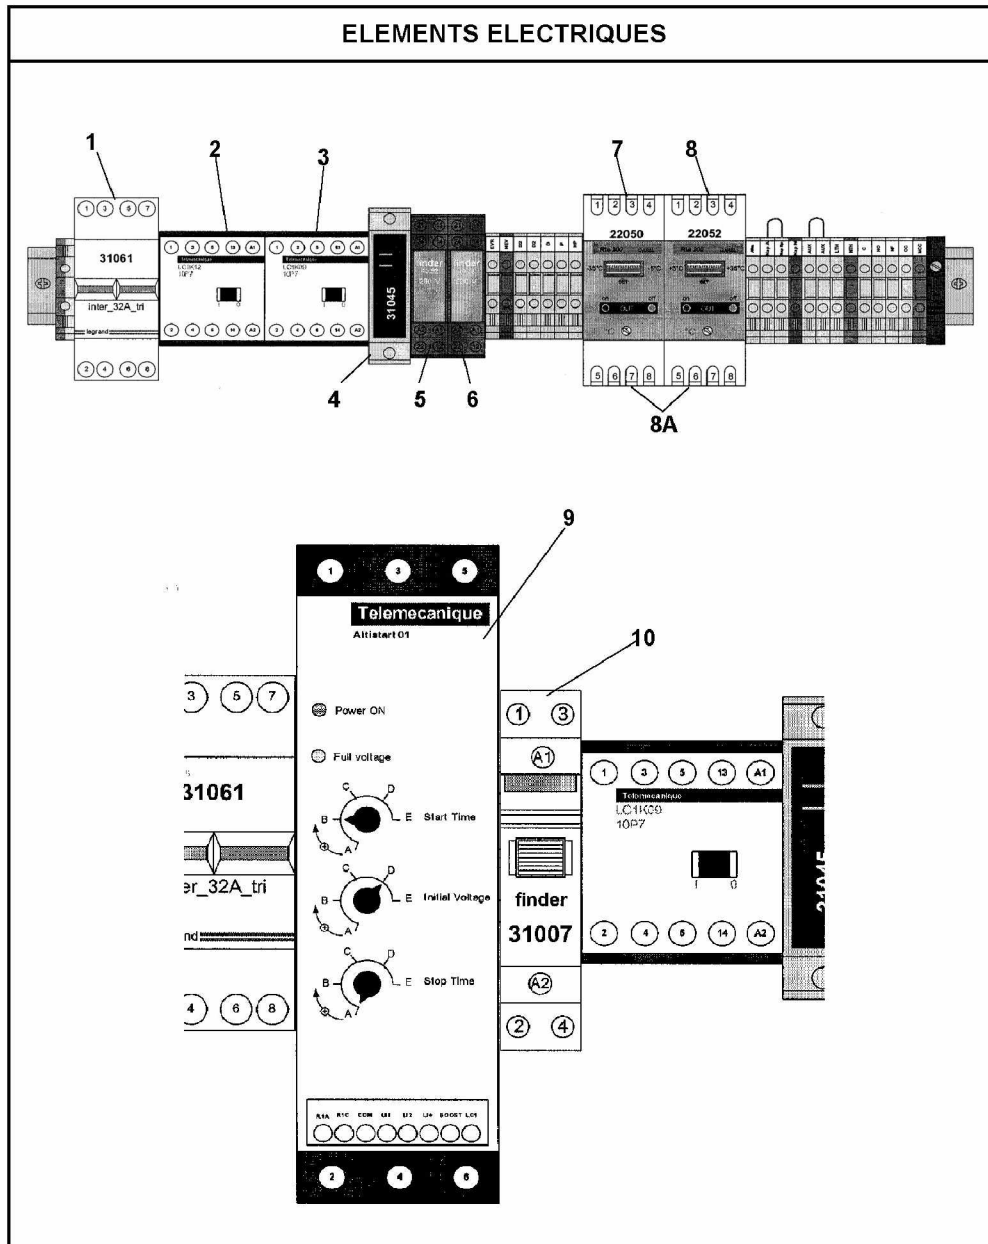

02/08/2011

1784-Hydraul-Stratea-CH

Réf.	Référenc	Description	Qté	Tarif	Substitut	Tarif Sub.	Remarques
1	SPAC9233	ENS.PURGEUR+SOUPEPE+VANNE	1	212,00 €			
2	SPAC2412	CIRCULATEUR WILO TOP S30/10 TI	1	Nous consulter...			
3	SPAC2139	VASE EXPANSION 6L ROND 335mm	1	Nous consulter...			
3	SPAC2140	VASE EXPANSION 10L ROND	1	Nous consulter...			
4	SPAC1285	CONTROLEUR DE DEBIT 1" 5-7L	1	158,00 €			
5	SPAC1285	CONTROLEUR DE DEBIT A PALETT	1	398,00 €			
5	SPAC1285	CONTROLEUR DE DEBIT 1" 5-7L	1	158,00 €			

Réf.	Référenc	Description	Qté	Tarif	Substitut	Tarif Sub.	Remarques
1	S137355F	COTE GAUCHE SUM-MAX BORA BI	1	Nous consulter...			
2	S137354F	COTE DROIT SUM-MAX BORA BI PE	1	Nous consulter...			
3	S137358F	DESSUS SUM-MAX GEODIS PEINT	1	Nous consulter...			
4	S506443	SACHET VISSERIE POUR PAC PR	1	66,70 €			
5	S139062	TOLE ARRIERE PLATE PR	1	Nous consulter...			
7	S139821	TRAVERSE EQUIPEE	1	Nous consulter...			
7	S131826F	ENS. FACADE ASSEMBLE PEINT PF	1	Nous consulter...			

Réf.	Référenc	Description	Qté	Tarif	Substitut	Tarif Sub.	Remarques
1	S140214	ENS.TABLEAU PAC 05 PR	1	Nous consulter...			
1	S134837	COUVERCLE IS	1	Nous consulter...			
2	S1580454	BOUTON POUSSOIR L4 N/VERT	1				
3	SPAC3105	DISJONCTEUR ETA 1658 8A (31052	1	32,10 €			
4	S1583826	VOYANT RECTANGULAIRE VERT	1	Nous consulter...			
5	S1583826	VOYANT RECTANGULAIRE ORANG	1				
6	S1700700	THERMOSTAT TXA 4C 018-30/90Â°(1	99,40 €			
7	S135800	MANOMETRE 0-4B D=43,5 1/4"	1	41,30 €			