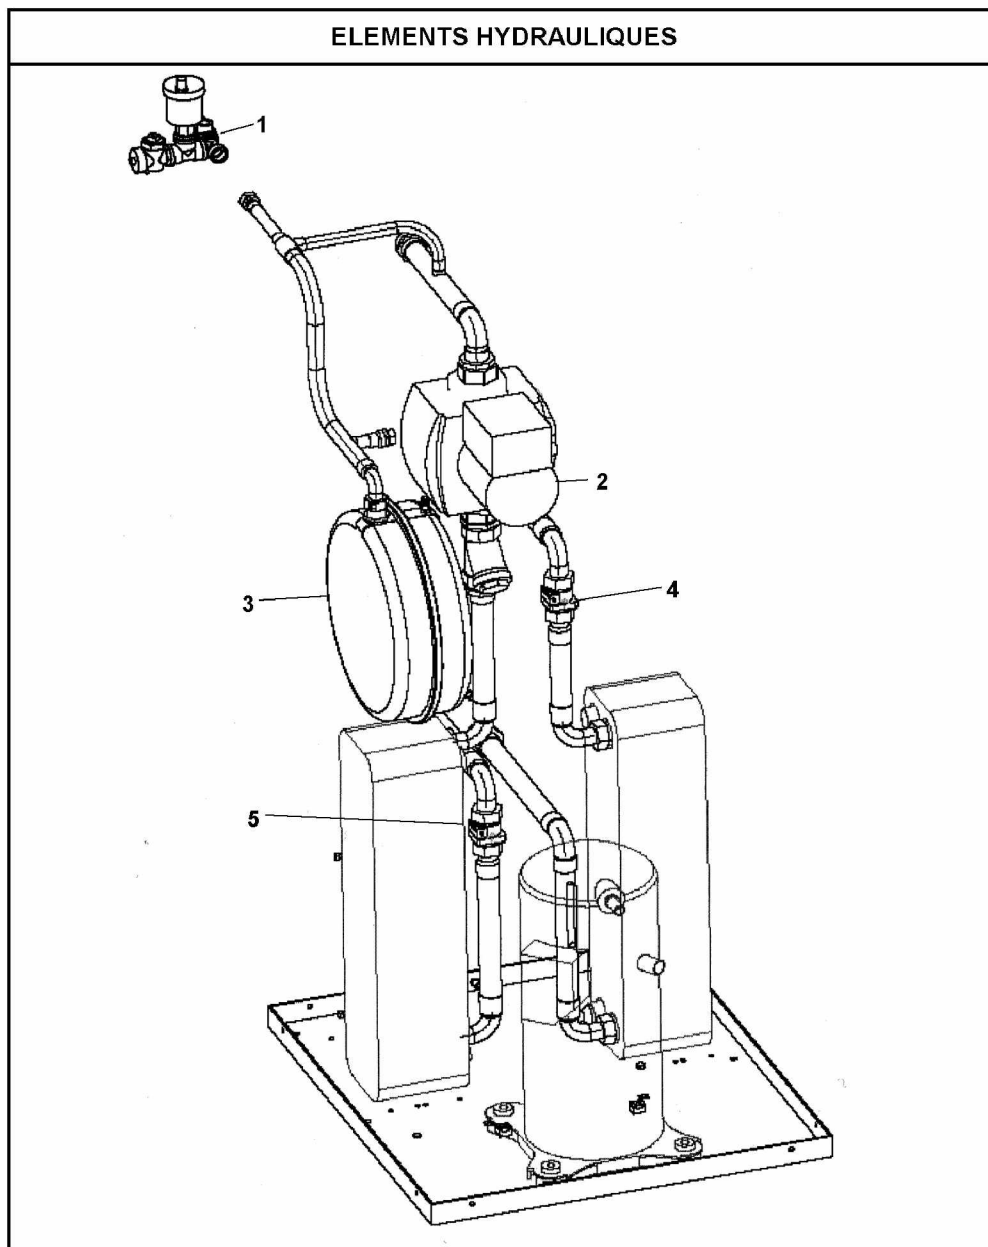

02/08/2011

1786-Frigo-Stratea-CH

Réf.	Référenc	Description	Qté	Tarif	Substitut	Tarif Sub.	Remarques
1	SPAC9231	CONDENSEUR EQUIPE BA18	1	Nous consulter...			⊘
1	SPAC9231	CONDENSEUR EQUIPE BA22	1	Nous consulter...			⊘
1	SPAC9231	CONDENSEUR EQUIPE BA10	1	3092,00 €			⊘
1	SPAC9231	CONDENSEUR EQUIPE BA14	1	3754,00 €			⊘
1	SPAC9231	CONDENSEUR EQUIPE BA12	1	3509,00 €			⊘
2	SPAC9231	EVAPORATEUR EQUIPE BA14	1	4565,00 €			⊘
2	SPAC9231	EVAPORATEUR EQUIPE BA18	1	Nous consulter...			⊘
2	SPAC9231	EVAPORATEUR EQUIPE BA22	1	Nous consulter...			⊘
2	SPAC9231	EVAPORATEUR EQUIPE BA10	1	3656,00 €			⊘
2	SPAC9231	EVAPORATEUR EQUIPE BA12	1	3975,00 €			⊘
3	SPAC2402	VANNE 4 VOIES DANFOSS STF-041	1	234,00 €			
3	SPAC2402	VANNE 4 VOIES DANFOSS STF-306	1	223,00 €			
4	SPAC2403	BOBINE P/VANNE 4 VOIES DANFOSS	1	56,10 €			
5	SPAC9233	CARRE DE 4 CLAPETS BA10-12-14	1	Nous consulter...			⊘
5	SPAC9233	CARRE DE 4 CLAPETS BA18-22	1	824,00 €			⊘
6	SPAC9232	LIGNE LIQUIDE BA10-12 (92322){filtre d	1	560,00 €			⊘
6	SPAC9232	LIGNE LIQUIDE BA18-22(92324){filtre d	1	961,00 €			⊘
6	SPAC9232	LIGNE LIQUIDE BA14 (92322){filtre d	1	961,00 €			⊘
7	SPAC2103	DESHYDRATEUR 084 S (21031)	1	48,10 €			10-12
7	SPAC2103	DESHYDRATEUR WEU 164 S 1/2" (21032)	1	64,10 €			14-18-22
8	SPAC2021	COMPRESSEUR SCROL ESTER ZR	1	Nous consulter...			⊘
8	SPAC2021	COMPRESSEUR SCROL ESTER ZR	1	3386,00 €			⊘
8	SPAC2022	COMPRESSEUR SCROL ESTER ZR	1	Nous consulter...			⊘
8	SPAC2021	COMPRESSEUR SCROL ESTER ZR	1	Nous consulter...			⊘
8	SPAC2021	COMPRESSEUR SCROL ESTER ZR	1	Nous consulter...			⊘
9	S1900010	PRESSOSTAT HP (ref.22221)	1	83,70 €			⊘
10	S1900010	PRESSOSTAT BP (ref.22223)	1	86,30 €			