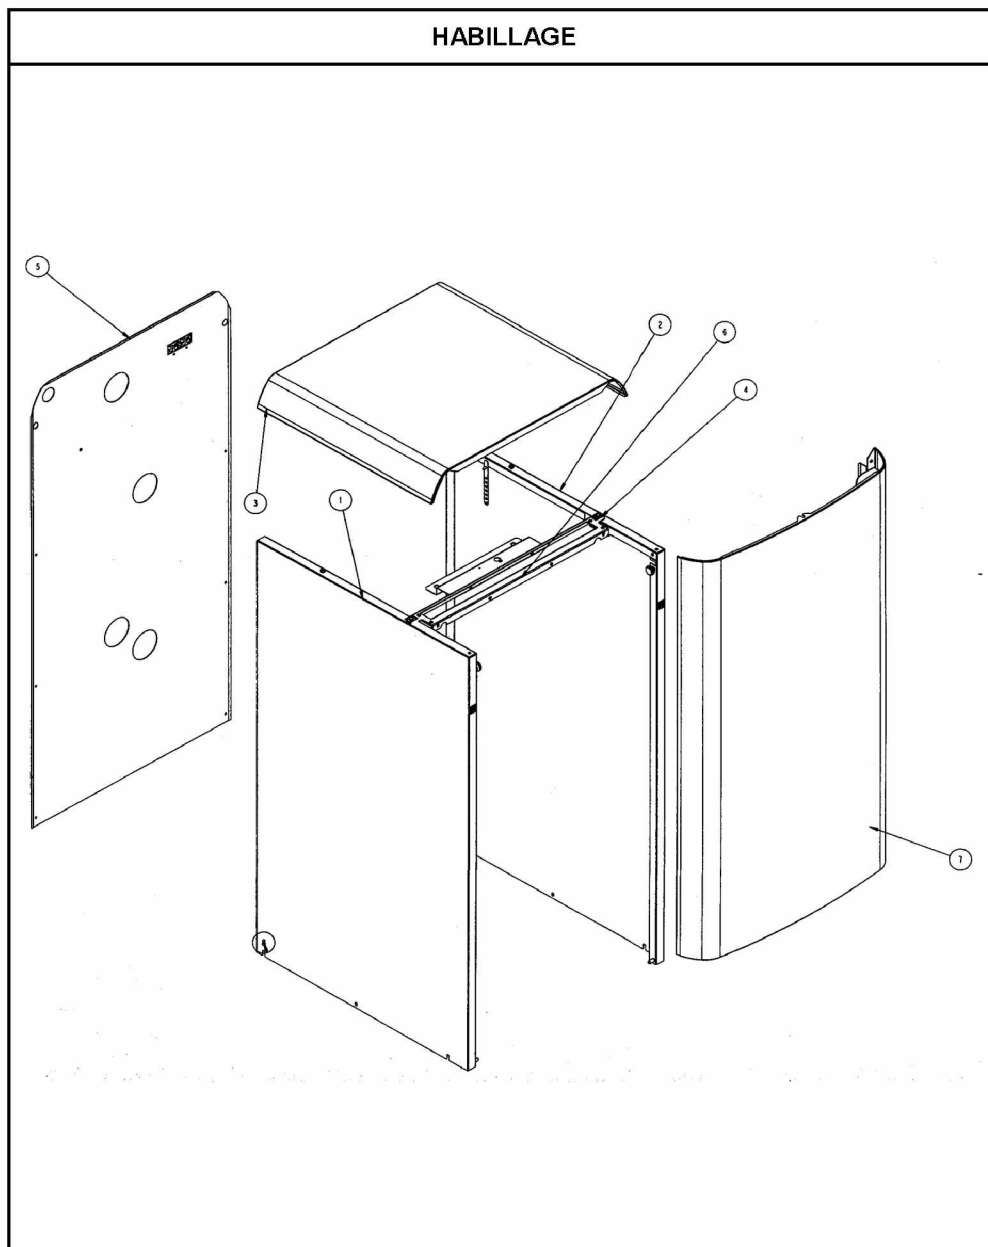

02/08/2011

1784-Hydraul-Stratea-CH

Réf.	Référenc	Description	Qté	Tarif	Substitut	Tarif Sub.	Remarques
1	SPAC9233	ENS.PURGEUR+SOUPEPE+VANNE	1	212,00 €			
2	SPAC2412	CIRCULATEUR WILO TOP S30/10 TI	1	Nous consulter...			
3	SPAC2139	VASE EXPANSION 6L ROND 335mm	1	Nous consulter...			
3	SPAC2140	VASE EXPANSION 10L ROND	1	Nous consulter...			
4	SPAC1285	CONTROLEUR DE DEBIT 1" 5-7L	1	158,00 €			
5	SPAC1285	CONTROLEUR DE DEBIT A PALETT	1	398,00 €			
5	SPAC1285	CONTROLEUR DE DEBIT 1" 5-7L	1	158,00 €			