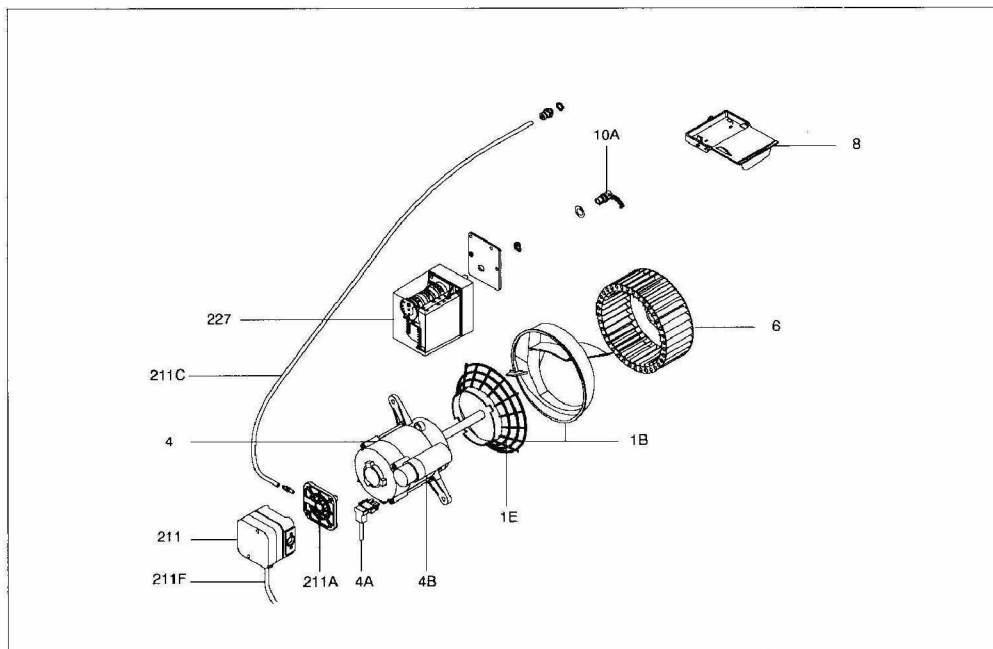

18 ENSEMBLE VENTILATION

N° REP	N° CODE	DESIGNATION	QTE
1 B	58084157	Ensemble oeillard + grille	1
1 E	58119312	Ensemble grille d'aspiration	1
4	58084158	Ensemble moteur AEG	1
4 A	58518492	Ensemble cable moteur AEG	1
4 B	58209878	Ensemble condensateur 8 μf	1
6	58409943	Ensemble Turbine TLR 160 x 62 RE	1
8	58084237	Ensemble volet d'air	1
10 A	58084303	Ensemble maneton de volet d'air	1
211	58084304	Ensemble pressostat d'air double GW A4	1
211 A	58084240	Ensemble support pressostat d'air	1
211 C	58084288	Ensemble tube Versilic Ø 4x6 - lg 420 mm	1
211 F	58084194	Ensemble cable pressostat d'air MA1	1
227	58569413	Ensemble servo moteur SQN31352A2700	1
227 A	58084291	Ensemble cable servo moteur SQN	1
	58084292	Ensemble cable servo moteur/connecteurs	1
P	58084260	Pochette raccords pressostat d'air	1