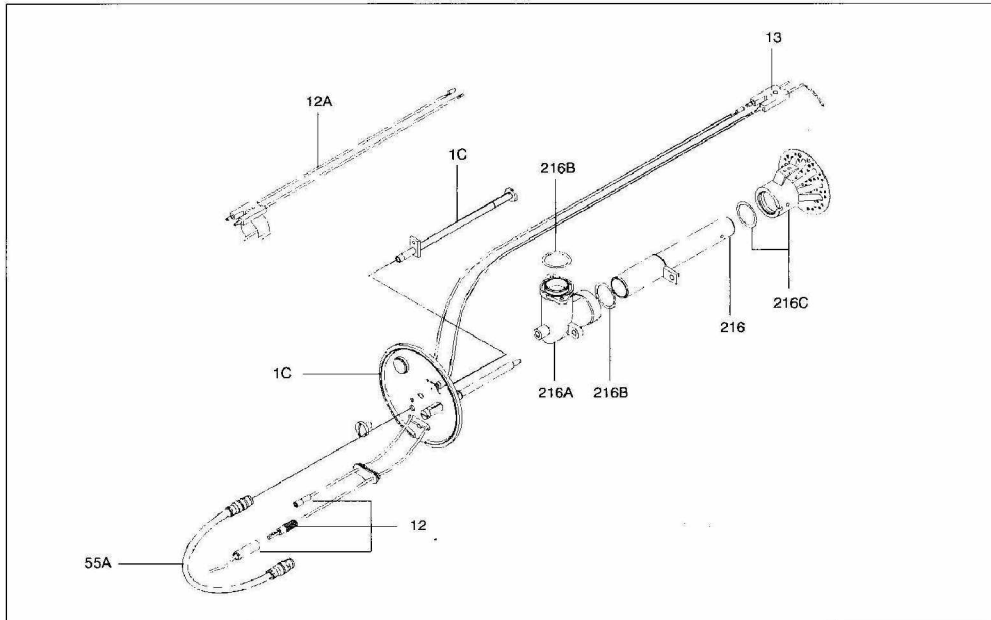

### 16 ENSEMBLE RAMPE GAZ

N° REP	N° CODE	DESIGNATION	QTE
55	58084309	Ensemble tubulures prise de pression	1
203	58559813	Multibloc Dungs MB VEF 412 B01 S10	1
	58559817	Multibloc Dungs MB VEF 407 B01 S30	1
203 A	58559797	Bride droite type MB 405 / 407 R 3 / 4"	1
	58559800	Bride droite type MB 410 / 412 R 1" 1/4	1
203 B	58084307	Ensemble raccord 1" lance / rampe gaz	1
203 C	58084197	Ensemble cable multibloc	1
209	58084257	Ensemble pressostat gaz "mini"	1
209 A	58084238	Ensemble cable pressostat gaz "mini"	1
210	58084256	Ensemble pressostat gaz "maxi"	1
210 A	58084239	Ensemble cable pressostat gaz "maxi"	1
PIECE DE RECHANGE MULTIBLOC DUNGS			
	58559809	Elément filtrant 405 / 407	1
	58559810	Elément filtrant 410/412	1
RAMPE GAZ COMPLETE			
	58	Rampe gaz 3C045	
	58	Rampe gaz 3C023	

### 17 ENSEMBLE LANCE GAZ

N° REP	Commun	N° CODE Type 18	Type 28	DESIGNATION	QTE
1 C	58084306			Plaque arrière complète	1
12	58084263			Fil HT / ionisation complet N	1
13	58254288			Bloc électrodes	1
55 A	58084308			Ensemble tube souple de prise de pression	1
216		58084198	58084205	Lance gaz N	1
216 A	58084247			Coude de réglage lance gaz complet	1
216 B	58084261			Pochette de joints toriques	1
BRULEUR FONCTIONNANT AU GAZ NATUREL					
216 C		58084385		Ensemble tête 8 Ø 5	1
			58084386	Ensemble tête 10 Ø 5,5	1
			58084387	Ensemble tête 10 Ø 6,5	1
BRULEUR FONCTIONNANT AU GAZ PROPANE					
216 C		58084388		Ensemble tête 8 Ø 3,5	1
			58084389	Ensemble tête 10 Ø 3,7	1
			58084390	Ensemble tête 10 Ø 4,3	1
BRULEUR EQUIPE D' UNE PENETRATION RALLONGEE					
216		58084199	58084206	Lance gaz ML	1
216		58084200	58084207	Lance gaz GL1	1
12	58084264			Fil HT / ionisation complet ML	1
	58084265			Fil HT / ionisation complet GL1	1
12 A	58084345			Rallonge d'électrodes GL1	1