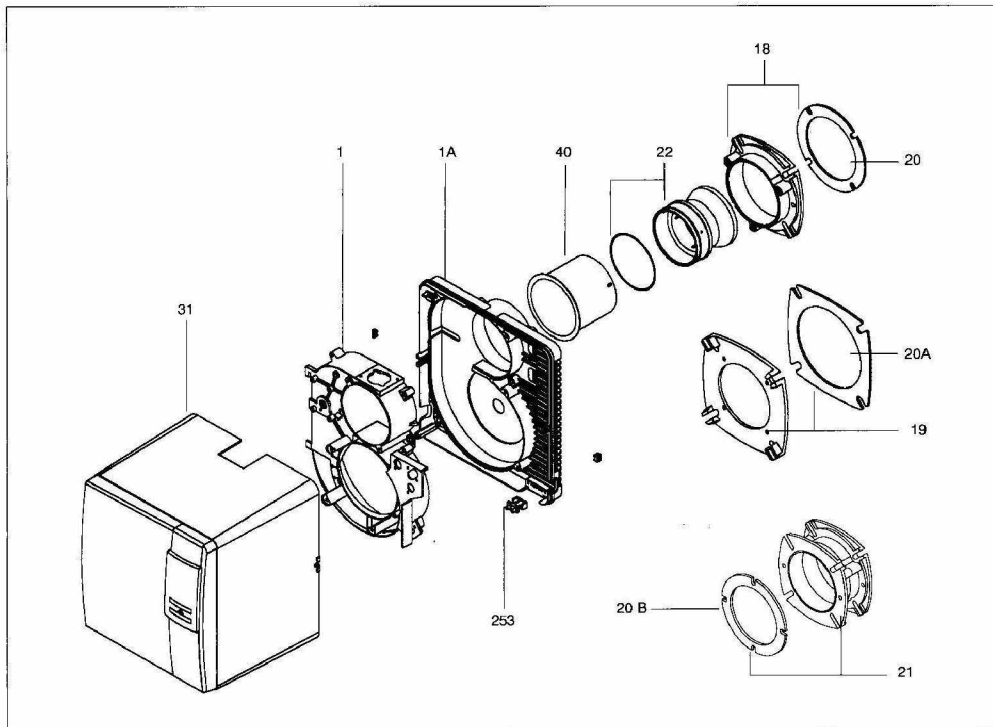

15 ENSEMBLE CARTER

N° REP	N° CODE	DESIGNATION	QTE
1	58084302	Ensemble demi volute arrière RAG	1
1 A	58084151	Ensemble demi volute avant	1
18	58084172	Ensemble bride de fixation brûleur	1
20	58390098	Joint d'étanchéité de plaque de façade	1
22	58084246	Ensemble extrémité de tuyère - 18	1
	58084251	Ensemble extrémité de tuyère - 28	1
	58084818	Ensemble extrémité de tuyère/convergent - 18	
	58084819	Ensemble extrémité de tuyère/convergent - 28	
31	58084244	Ensemble capot CHAPPEE	1
40	58169695	Tube support tuyère - N	1
253	58084152	Ensemble serre cables	1
BRULEUR EQUIPE D'UNE PENETRATION RALLONGEE			
40	58169696	Tube support tuyère - ML	1
40	58169697	Tube support tuyère - GL1	1
OPTION CONTRE BRIDE			
19	58084258	Ensemble contre bride	1
20 A	58390086	Joint plaque façade contre bride	1
OPTION ENTRETOISE			
21	58084233	Ensemble bride entretoise 18 / 28	1
20 B	58390103	Joint entretoise bride	1