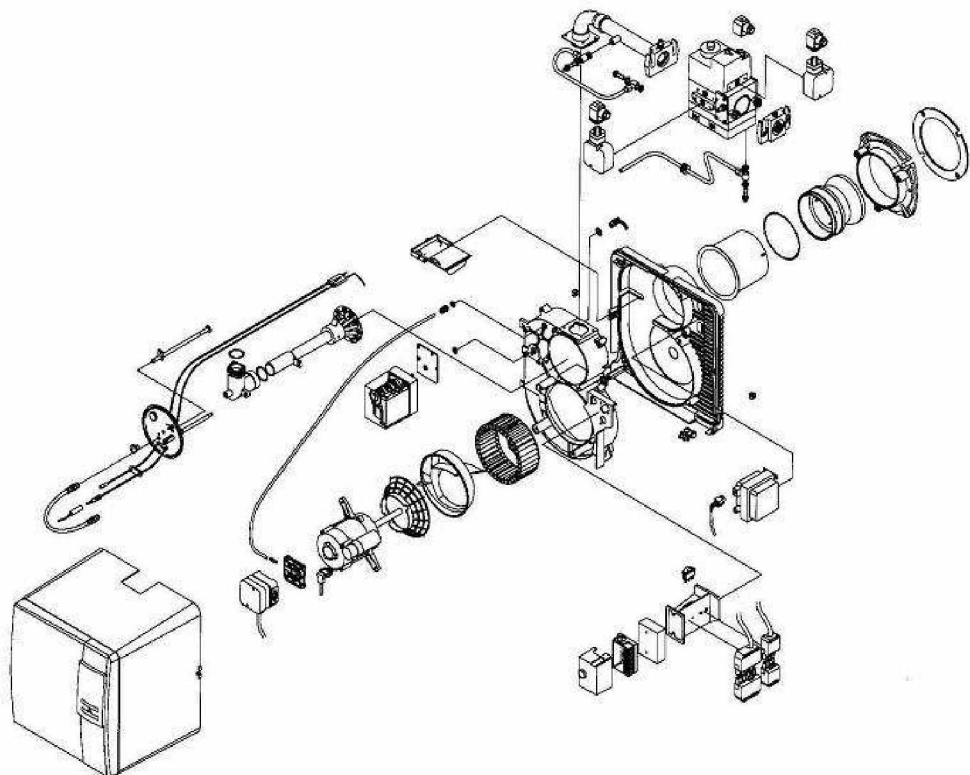

BRULEURS GAZ

CG 18/28 RAG

Réf.	Référenc	Description	Qté	Tarif	Substitut	Tarif Sub.	Remarques
0	S5808425	POCHETTE VISSERIE	1	Nous consulter...			
0	S5808349	POCHETTE FIXATION BRULEUR	1	69,90 €