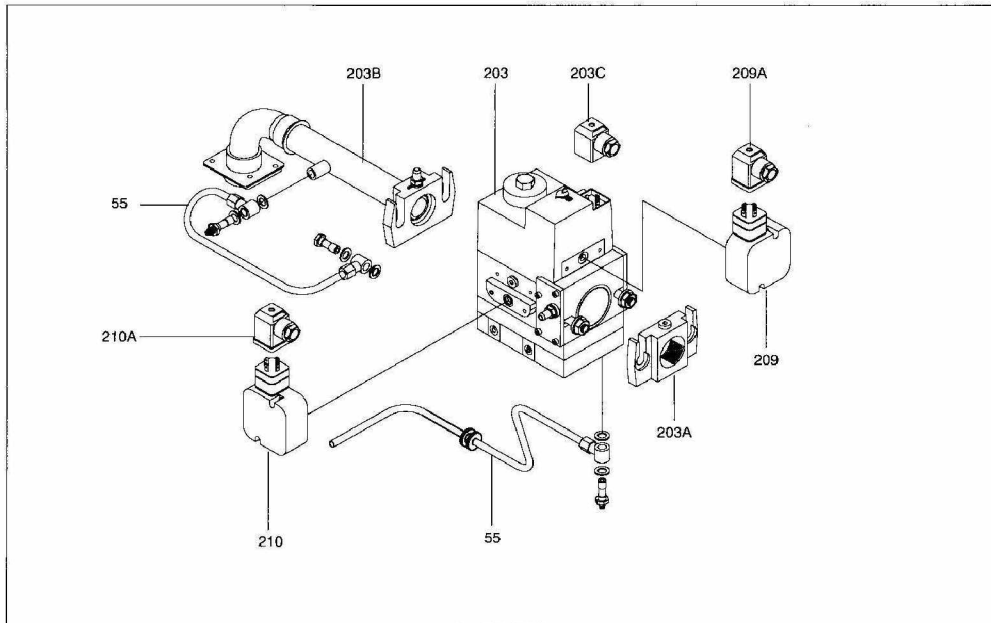

### 16 ENSEMBLE RAMPE GAZ

N° REP	N° CODE	DESIGNATION	QTE
55	58084309	Ensemble tubulures prise de pression	1
203	58559813	Multibloc Dungs MB VEF 412 B01 S10	1
	58559817	Multibloc Dungs MB VEF 407 B01 S30	1
203 A	58559797	Bride droite type MB 405 / 407 R 3 / 4"	1
	58559800	Bride droite type MB 410 / 412 R 1" 1/4	1
203 B	58084307	Ensemble raccord 1" lance / rampe gaz	1
203 C	58084197	Ensemble cable multibloc	1
209	58084257	Ensemble pressostat gaz "mini"	1
209 A	58084238	Ensemble cable pressostat gaz "mini"	1
210	58084256	Ensemble pressostat gaz "maxi"	1
210 A	58084239	Ensemble cable pressostat gaz "maxi"	1
PIECE DE RECHANGE MULTIBLOC DUNGS			
	58559809	Elément filtrant 405 / 407	1
	58559810	Elément filtrant 410/412	1
RAMPE GAZ COMPLETE			
	58	Rampe gaz 3C045	
	58	Rampe gaz 3C023	

### 17 ENSEMBLE LANCE GAZ

N° REP	Commun	N° CODE Type 18	Type 28	DESIGNATION	QTE
1 C	58084306			Plaque arrière complète	1
12	58084263			Fil HT / ionisation complet N	1
13	58254288			Bloc électrodes	1
55 A	58084308			Ensemble tube souple de prise de pression	1
216		58084198	58084205	Lance gaz N	1
216 A	58084247			Coude de réglage lance gaz complet	1
216 B	58084261			Pochette de joints toriques	1
BRULEUR FONCTIONNANT AU GAZ NATUREL					
216 C		58084385		Ensemble tête 8 Ø 5	1
			58084386	Ensemble tête 10 Ø 5,5	1
			58084387	Ensemble tête 10 Ø 6,5	1
BRULEUR FONCTIONNANT AU GAZ PROPANE					
216 C		58084388		Ensemble tête 8 Ø 3,5	1
			58084389	Ensemble tête 10 Ø 3,7	1
			58084390	Ensemble tête 10 Ø 4,3	1
BRULEUR EQUIPE D' UNE PENETRATION RALLONGEE					
216		58084199	58084206	Lance gaz ML	1
216		58084200	58084207	Lance gaz GL1	1
12	58084264			Fil HT / ionisation complet ML	1
	58084265			Fil HT / ionisation complet GL1	1
12 A	58084345			Rallonge d'électrodes GL1	1