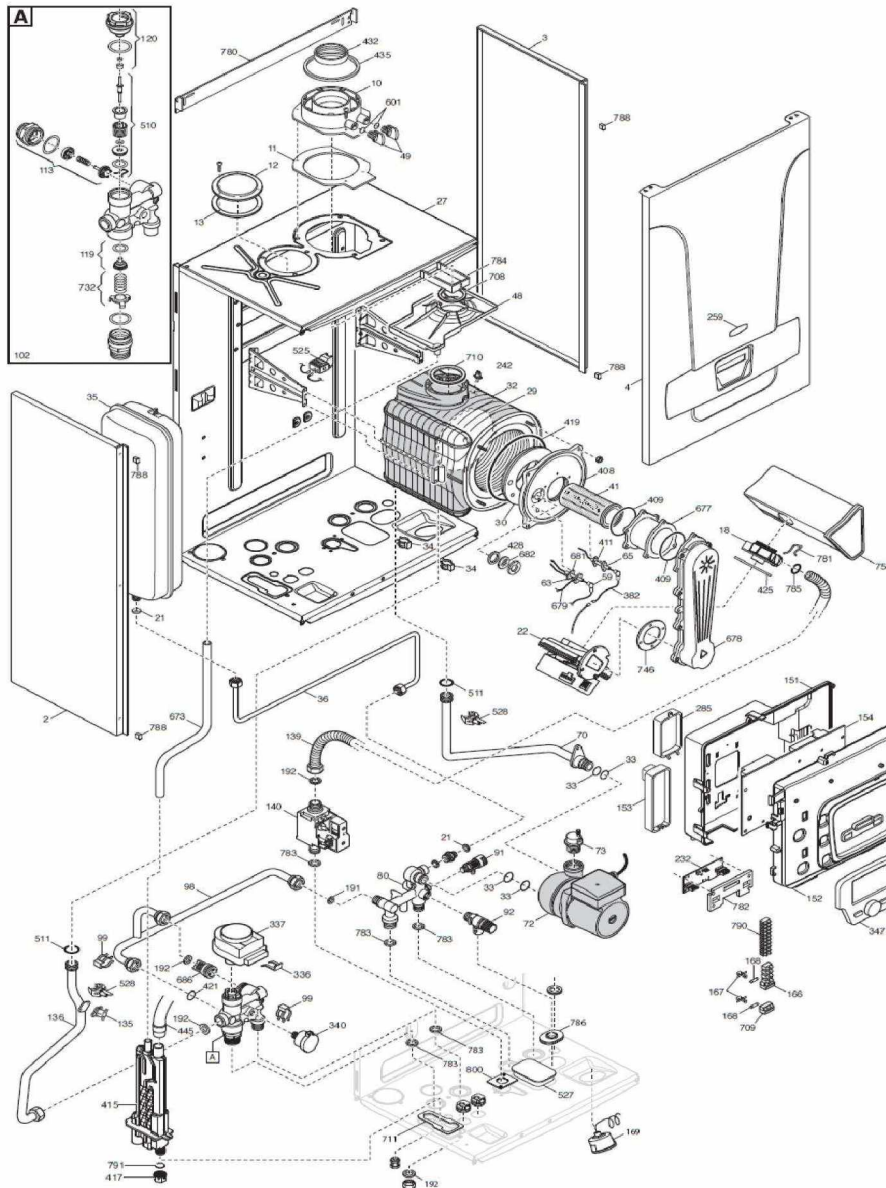

LUNA PLATINUM +

A PARTIR DE MAI 2015

N°	721858701	LUNA PLATINUM + 1.24 HTE