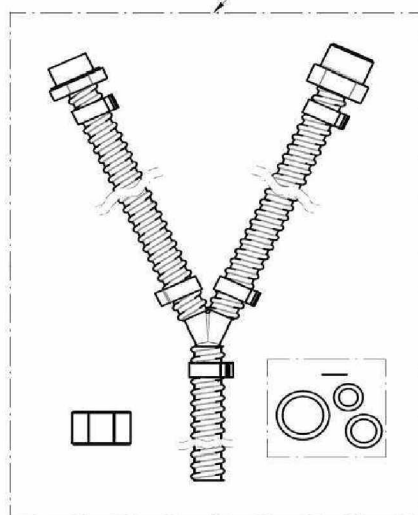

BARRETTE INITIA PLUS HTE CHAUFFAGE SEUL
A PARTIR DE JUIN 2012

N°	710857803

1

BARRETTE INITIA PLUS HTE CHAUFF SEUL - 7108578_Vue