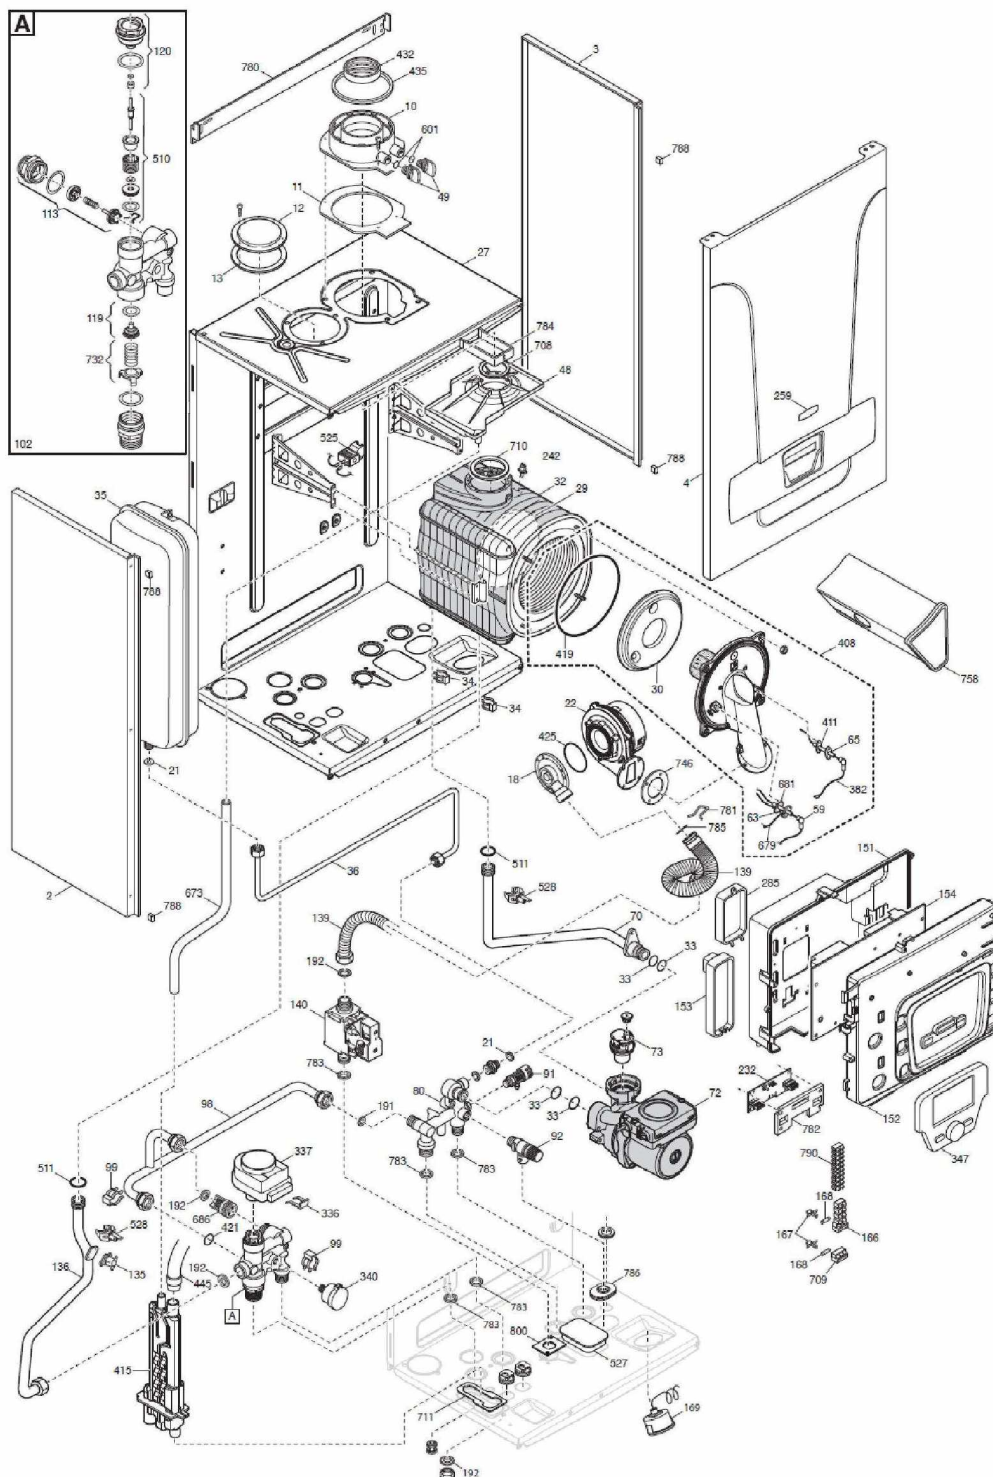

Tab 672

LUNA PLATINUM+ HTE 1.24

Réf.	Référenc	Description	Qté	Tarif	Substitut	Tarif Sub.	Remarques
0	SX841454	CABLE M1/TA (8414540)	1				
0	SX841462	CABLE M1 ALIM ELEC (8414620)	1				
0	SX710053	CABLE X40/AFFICHEUR	1	6,40 €			
0	SX710057	CABLE X10/BORNIER M1	1	2,80 €			
0	SX710062	CABLE X42/M2-SONDE QAA	1	3,10 €			
0	SX710066	CABLE X12/M1-TA	1	1,70 €			
0	SX710071	CABLE RALLONGE CTN FUMEE	1				
0	SX710079	CABLE X20/M2 SONDAS AUX	1	1,55 €			
0	SX710103	CABLE MASSE	1	1,05 €			
0	SX710124	CABLE X15/MOTEUR PaP-ALLUMEL	1				
0	SX710124	CABLE X25/MOTEUR PÂ P	1				
0	SX710124	CABLE X14/SURCHAUFFE	1				
0	SX710267	CABLE X21/M2-CTN BALLON-EXT	1	2,80 €			
0	SX710428	CABLE X22/CTN	1				
0	711193200	CABLE V3V	1	5,90 €			
0	7218355	CABLAGE PWM EXTRACT./POMPE	1	9,30 €			
0	7669306	CABL. EXTRAC./POMPE WI.	1	19,40 €			
0	7669308	CABL. EXTRAC./POMPE GR.	1	12,90 €			
0	7656919	BOUCHON DE SIPHON (JAUNE)	1	3,20 €			
2	SX710066	PANNEAU GAUCHE INITIA PLUS	1				
3	SX710066	PANNEAU DROIT INITIA PLUS	1				
4	SX710918	PANNEAU AV.PLATINUM CH	1				
10	SX540902	RACCORDEMENT VENTOUSE (1)	1				
11	SX540901	JOINT VENTOUSE CAOUTCHOUC	1				
12	SX510869	OBTURATEUR (5108690)	1	1,05 €			
13	SX540740	JOINT OBTURATEUR DECOUPE (x3)	1	1,05 €			
18	SX710059	VENTURI AGU3718	1				
21	SX540205	JOINT 6,1x11,5x1,5 (X3)	1				
22	7680621	EXTRACTEUR NRG118	1	155,00 €			
27	7216211	CHAMBRE ETANCHE	1	28,70 €			
29	SX710283	PANNEAU ISOLANT ARRIERE	1				
30	SX541102	PANNEAU ISOLANT (5411020)	1				
32	SX567194	ECHANGEUR PRINCIPAL 4E (5)	1				
33	SX710963	O-RING 22X3 EPDM (x3)	1	4,40 €			
34	SX838086	CLIPS ECHANGEUR PRINCIPAL	1				
35	SX710022	VASE D'EXPANSION 8L	1				
36	SX710157	TUBE LIAISON VASE	1				
48	SX710282	GOUTIERE AIR NEUF	1				
49	SX540928	BOUCHON RACCORD.VENTOUSE	1				
59	SX851352	CABLE ELECT.D'ALLUMAGE L=250	1				
63	SX710220	ELECTRODE ALLUMAGE HTE	1				
65	SX710424	ELECTRODE IONISATION B&P	1				
70	7669298	TUBE ECHANGEUR-POMPE	1	Nous consulter...			
72	7221855	POMPE UMP 15-60 6M AVEC CABL.	1				
73	7219215	DEGAZEUR CALEFFI WI	1	10,90 €			
73	SX710493	DEGAZEUR POMPE	1				
80	SX711237	GROUPE RETOUR CHAUFFAGE	1				
91	SX565203	ROBINET DE VIDANGE (PDM5€)	1	4,40 €			
92	SX995117	SOUPAPE DE SECURITE 3BARS	1				A CLIPSER