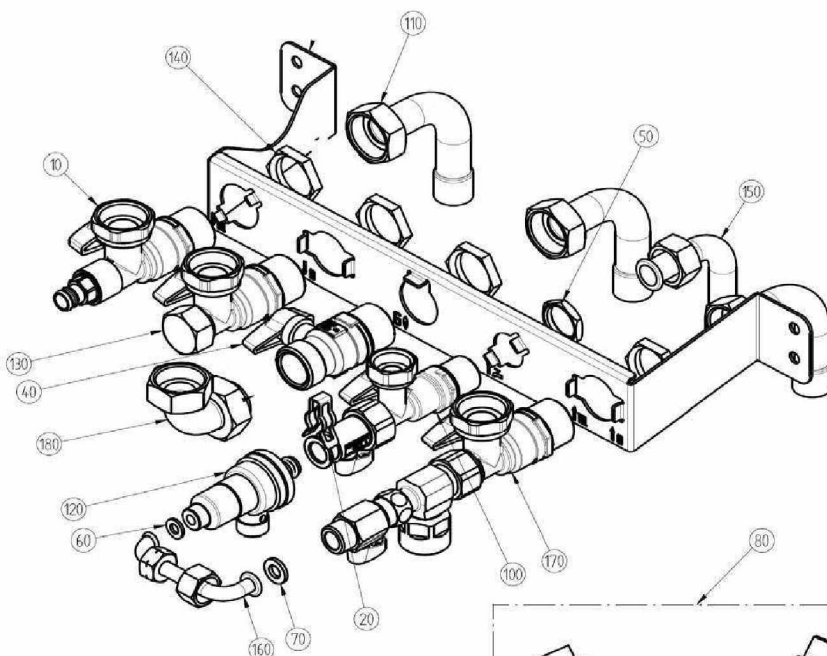

BARRETTE INITIA PLUS HTE CHAUFFAGE SEUL
A PARTIR DE JUIN 2012

N°	710857803

1

BARRETTE INITIA PLUS HTE CHAUFF SEUL - 7108578_Vue