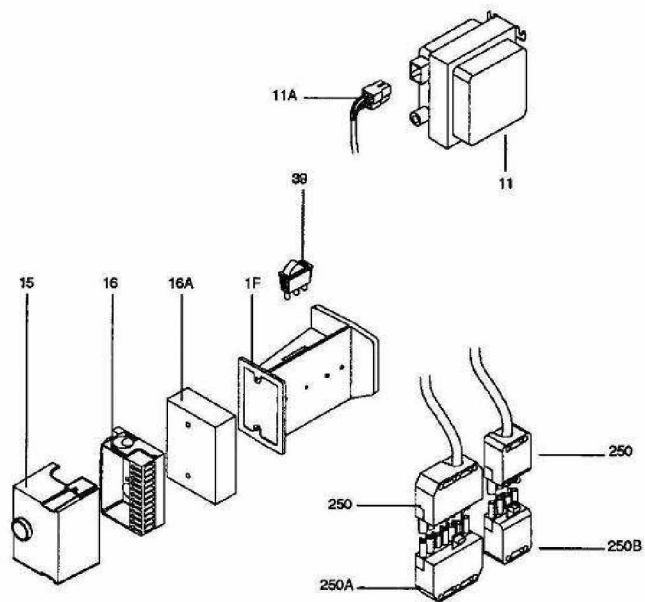

ENSEMBLE ELECTRIQUE

BRULEURS GAZ

CG 18/28 2A

Réf.	Référenc	Description	Qté	Tarif	Substitut	Tarif Sub.	Remarques
1F	S5808415	SUPPORT BOITE DE CONTROLE	1	Nous consulter...			
11	S5808423	TRANSFORMATEUR P/18-28	1	Nous consulter...			
11A	S5808318	CABLE RACCORD TRANSFORMATI	1	40,00 €			
15	S5853981	BLOC ACTIF LGB21.330 A27	1	380,00 €			
16	S5808416	SOCLE AGK11+PASSE CABLES AG	1	131,00 €			
16A	S5853981	REHAUSSE AGK 21	1	31,50 €			
39	S5858999	INTERRUPTEUR INVERSEUR	1	Nous consulter...			
250	S5808424	CONNECTEUR FEMEL.7+4 BROC.C	1	185,00 €			
250A	S5858994	CONNECTEUR MALE 7 BROCHES C	1	15,60 €			
250B	S5858994	CONNECTEUR MALE 4 BROCHES C	1	48,80 €