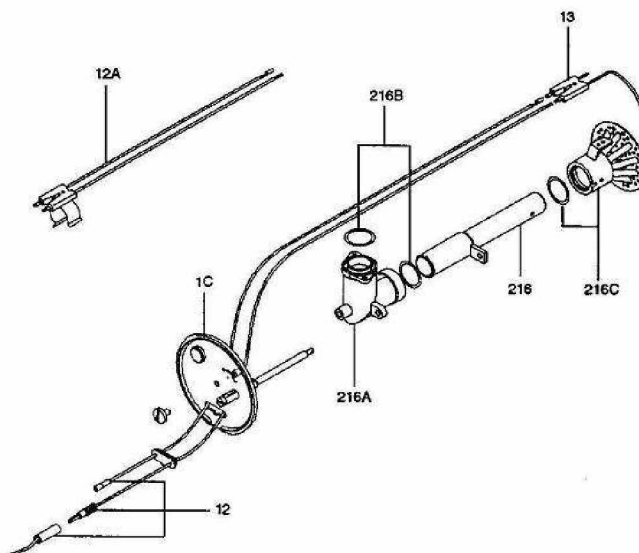

ENSEMBLE TETE DE COMBUSTION

Réf.	Référenc	Description	Qté	Tarif	Substitut	Tarif Sub.	Remarques
1C	S5808424	PLAQUE ARRIERE COMPLETE	1	Nous consulter...			⊘
12A	S5808434	RALLONGE ELECTRODE GS 18 2A	1	Nous consulter...			⊘ COMMUN PENTRATIC RALLONGE
12	S5808426	FIL H.T IONISATION CPLT ML	1	61,70 €			COMMUN PENTRATIC RALLONGE
12	S5808426	FIL HT/IONISATION COMPLET GL1	1	84,30 €			COMMUN PENTRATIC RALLONGE
12	S5808426	FIL H.T IONISATION CPLT N	1	58,80 €			
13	S5825428	BLOC ELECTRODE 18/28	1				
216	S5808420	LANCE GAZ	1	Nous consulter...			⊘ TYPE 28
216A	S5808424	COUDE REGLAGE LANCE GAZ CPL	1	Nous consulter...			⊘
216B	S5808426	POCHETTE JOINTS TORIQUES 18/2	1	131,00 €			
216C	S5808438	ENSEMBLE TETE 8 D=5 (G.N)	1	456,00 €			TYPE 18 GA NATUREL
216C	S5808438	ENS.TETE 10X0,55 P/GS28 2A	1	407,00 €			TYPE 28 GA NATUREL
216C	S5808439	ENS.TETE GAZ 10 D=4,3	1	Nous consulter...			⊘ TYPE 28GA NATUREL
216C	S5808438	TETE GAZ 8 D3,5 P/GS18 2A P37	1	517,00 €			TYPE 18 PROPANE
216C	S5808438	ENS.TETE GAZ 10 D3,7 P/GS28 2A	1	Nous consulter...			⊘ TYPE 28 PROPANE
216	S5808419	LANCE GAZ BR.18 ML	1	Nous consulter...			⊘ TYPE 18 PENTRATIC RALLONGE
216	S5808420	LANCE GAZ BR.18 GL1	1	Nous consulter...			⊘ TYPE 18 PENTRATIC RALLONGE
216	S5808420	LANCE GAZ BR.28 ML	1	Nous consulter...			⊘ TYPE 28 PENTRATIC RALLONGE
216	S5808420	LANCE GAZ BR.28 GL1	1	Nous consulter...			⊘ TYPE 28 PENTRATIC RALLONGE
216	S5808419	LANCE STD	1	Nous consulter...			⊘ TPE 18