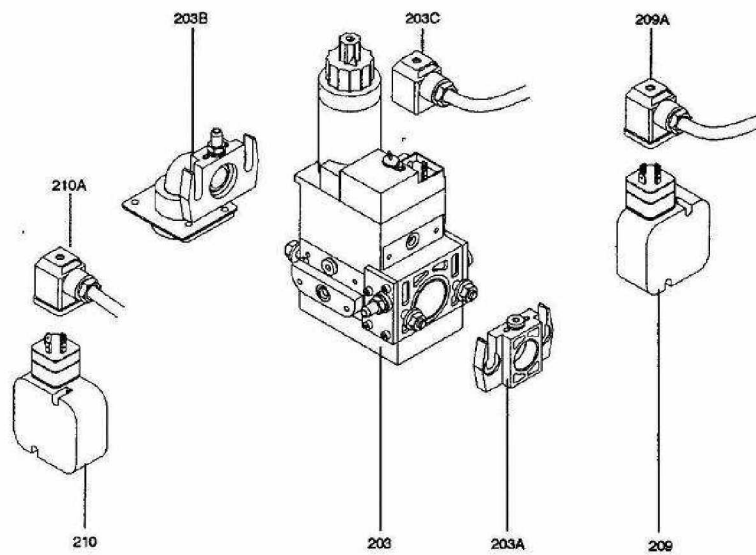

ENSEMBLE RAMPE GAZ

Réf.	Référenc	Description	Qté	Tarif	Substitut	Tarif Sub.	Remarques
0	S5855980	BOBINE NÂ°1101 MBZRDLE 405/407	1	792,00 €			
0	S5855980	BOBINE NÂ°1201 MBZRDLE 410/412	1	Nous consulter...			⊘
0	S5855980	BOBINE NÂ°1150 MBZRDLE 405/7 2	1	732,00 €			
0	S5855980	BOBINE N 1250 MBZRDLE410/12 2A	1	Nous consulter...			⊘
0	S5855980	ELEMENT FILTRANT 405/407	1	Nous consulter...			⊘
0	S5855981	ELEMENT FILTRANT 410/412	1	170,00 €			
0	S5808421	RAMPE GAZ 3B023	1	Nous consulter...			⊘
0	S5808421	RAMPE GAZ 3B034	1	Nous consulter...			⊘
0	S5808421	RAMPE GAZ 3B044	1	Nous consulter...			⊘
203	S5855979	MULTIBLOC MBZRDLE 407 B01 S50	1	Nous consulter...			⊘
203	S5855979	MULTIBLOC MBZRDLE 410 B01 S50	1	Nous consulter...			⊘
203	S5855979	MULTIBLOC MBZRDLE 412 B01 S50	1	2787,00 €			
203A	S5855979	BRIDE DROIT.TYP.MB405/407 R3/4	1	157,00 €			
203A	S5855979	BRIDE DROIT.TYP.MB410/412 R 1"	1	Nous consulter...			⊘
203B	S5808425	RACCORD 3/4" LANCE/RAMPE GAZ	1	Nous consulter...			⊘
203B	S5808425	RACCORD 1" LANCE/RAMPE GAZ	1	454,00 €			
203C	S5808419	CABLE MULTIBLOC COMPLET	1	Nous consulter...			⊘
209	S5808425	PRESSOSTAT GAZ "MINI" COMPLE	1	Nous consulter...			⊘
209A	S5808423	CABLE PRESSOSTAT GAZ"MINI"CP	1	Nous consulter...			⊘
210	S5808425	PRESSOSTAT GAZ "MAXI" COMPLE	1	Nous consulter...			⊘
210A	S5808423	CABLE PRESSOSTAT GAZ"MAXI"CF	1	Nous consulter...			⊘