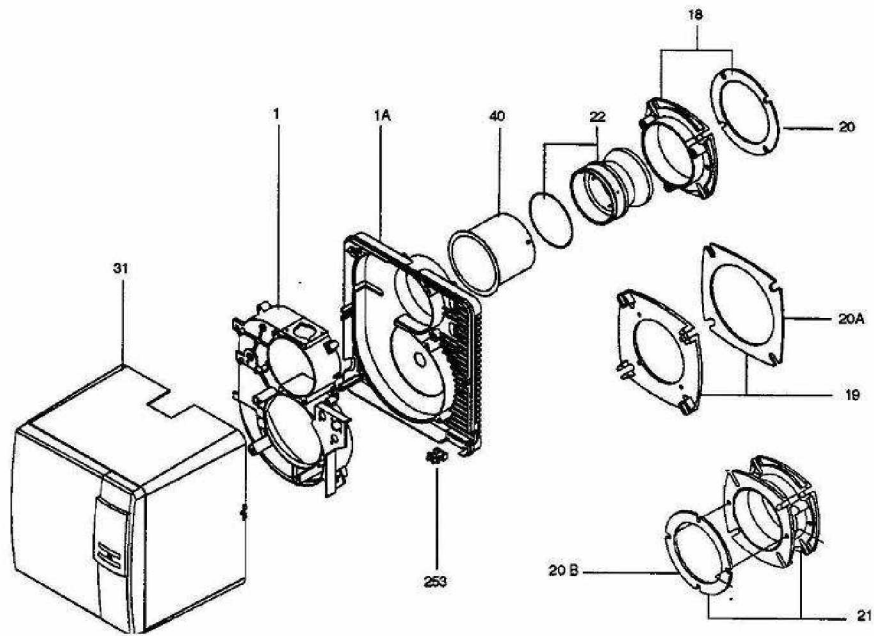

Réf.	Référenc	Description	Qté	Tarif	Substitut	Tarif Sub.	Remarques
1	S5808423	DEMI VOLUTE ARRIERE COMPLETI	1	Nous consulter...			
1A	S5808415	DEMI VOLUTE AVANT COMPLETE	1	Nous consulter...			
18	S5808417	BRIDE FIXATION BRULEUR	1	279,00 €			
19	S5808425	CONTRE BRIDE COMPLETE	1	Nous consulter...			OPTION CONTRE BI
20	S5839009	JOINT DE FACADE 18/28	1	26,60 €			
20A	S5839008	JOINT ETANCHEITE 230X230	1	23,80 €			OPTION CONTRE BI
20B	S5839010	JOINT ENTRETOISE BRIDE	1	25,70 €			OPTION ENTRETOIS
21	S5808423	BRIDE ENTRETOISE 18/28	1	390,00 €			OPTION ENTRETOIS
22	S5808424	TUYERE TYPE 18	1	Nous consulter...			
22	S5808425	TUYERE TYPE 28	1	Nous consulter...			
22	S5808481	ENS. TUYERE CS18 AVEC CVG	1	116,00 €			
22	S5808481	ENS. TUYERE CS28 AVEC CVG	1	Nous consulter...			
31	S5808424	CAPOT CHAPPEE COMPLET	1	Nous consulter...			
40	S5811935	SUPPORT TUYERE GS 28	1	Nous consulter...			
40	S5816969	TUBE SUPPORT TUYERE ML 300	1	514,00 €			PENETRAT RALLONGE
40	S5816969	SUPPORT TUYERE GL1	1	Nous consulter...			PENETRAT RALLONGE
253	S5808415	SERRE CABLES COMPLET	1	Nous consulter...