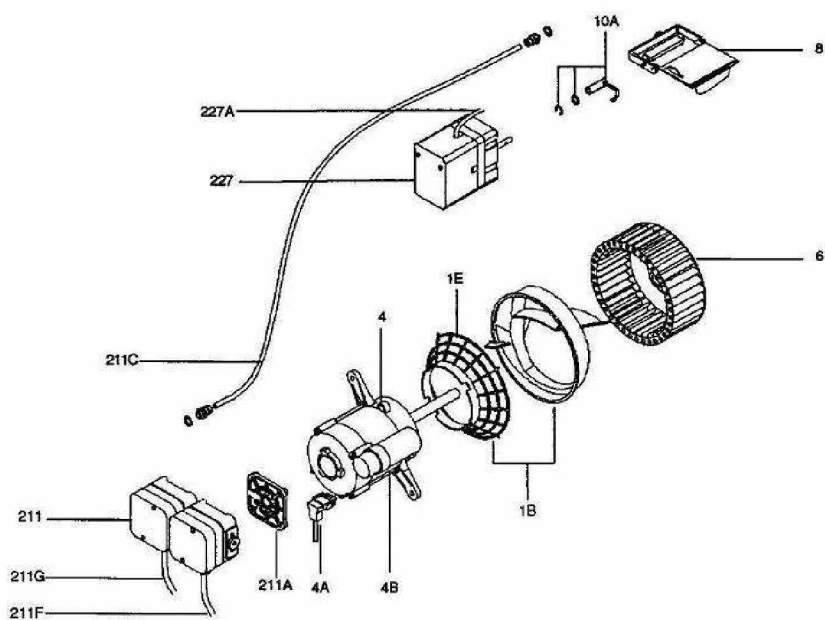

ENSEMBLE VENTILATION

Réf.	Référenc	Description	Qté	Tarif	Substitut	Tarif Sub.	Remarques
0	S5808426	POCHETTE RACCORDS PRESSOS	1	Nous consulter...			⊘
1E	S5811931	GRILLE D'ASPIRATION	1	Nous consulter...			⊘
1B	S5808415	ENS.OEILLARD + GRILLE	1	Nous consulter...			⊘
4	S5808415	MOTEUR AEG 250W	1	718,00 €			
4A	S5851849	CABLE D'ALIMENTATION MOTEUR	1	38,70 €			
4B	S5820987	CONDENSATEUR 8MF MOTEUR	1	Nous consulter...			⊘
6	S5840994	TURBINE 160X62 RE + VIS	1	185,00 €			
8	S5808415	VOLET D'AIR	1	Nous consulter...			⊘
10A	S5808463	MANETON COMMANDE VOLET D'AI	1	84,50 €			
211	S5808424	PRESSOSTAT D'AIR DOUBLE GW A	1	464,00 €			
211A	S5808424	SUPPORT PRESSOSTAT D'AIR CPL	1	63,00 €			
211C	S5808428	TUBE VERSILIC D=4X6 LG=420	1	55,30 €			
211F	S5808419	CABLE PRESSOSTAT D'AIR MA1	1	Nous consulter...			⊘
211G	S5808419	CABLE PRESSOSTAT D'AIR MA2	1	22,10 €			
227	S5856941	SERVOMOTEUR LKS 121-03	1	648,00 €			
227A	S5808434	CABLE MOTEUR AIR 18/28 GAZ	1	Nous consulter...			⊘