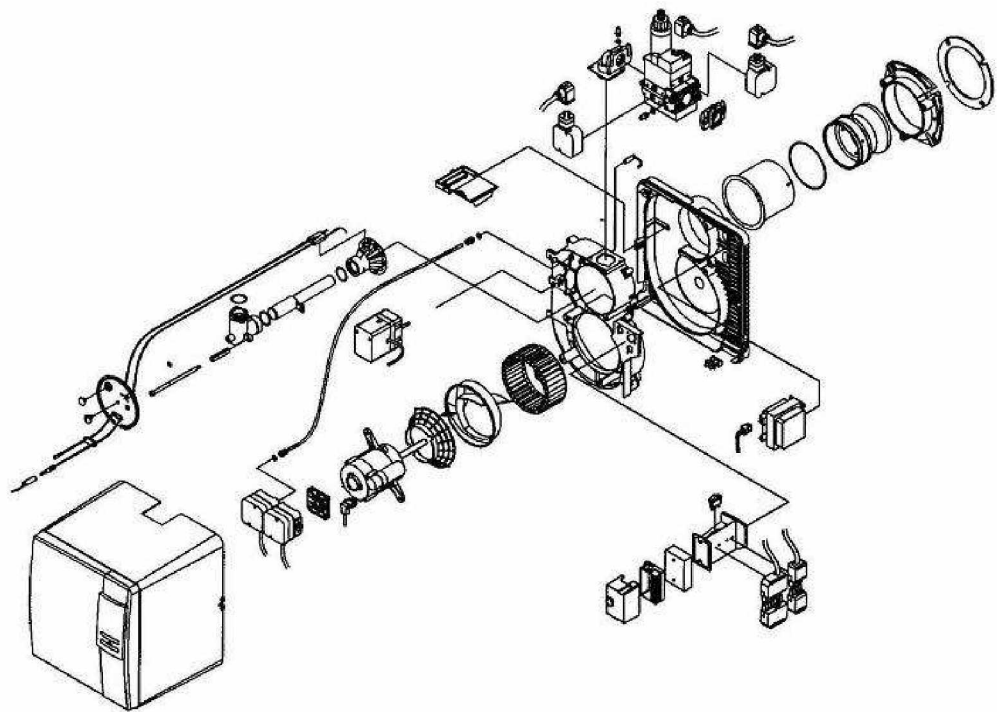

BRULEURS GAZ

CG 18/28 2A

Réf.	Référenc	Description	Qté	Tarif	Substitut	Tarif Sub.	Remarques
0	S5808425	POCHETTE VISSERIE	1	Nous consulter...			
0	S5808349	POCHETTE FIXATION BRULEUR	1	69,90 €