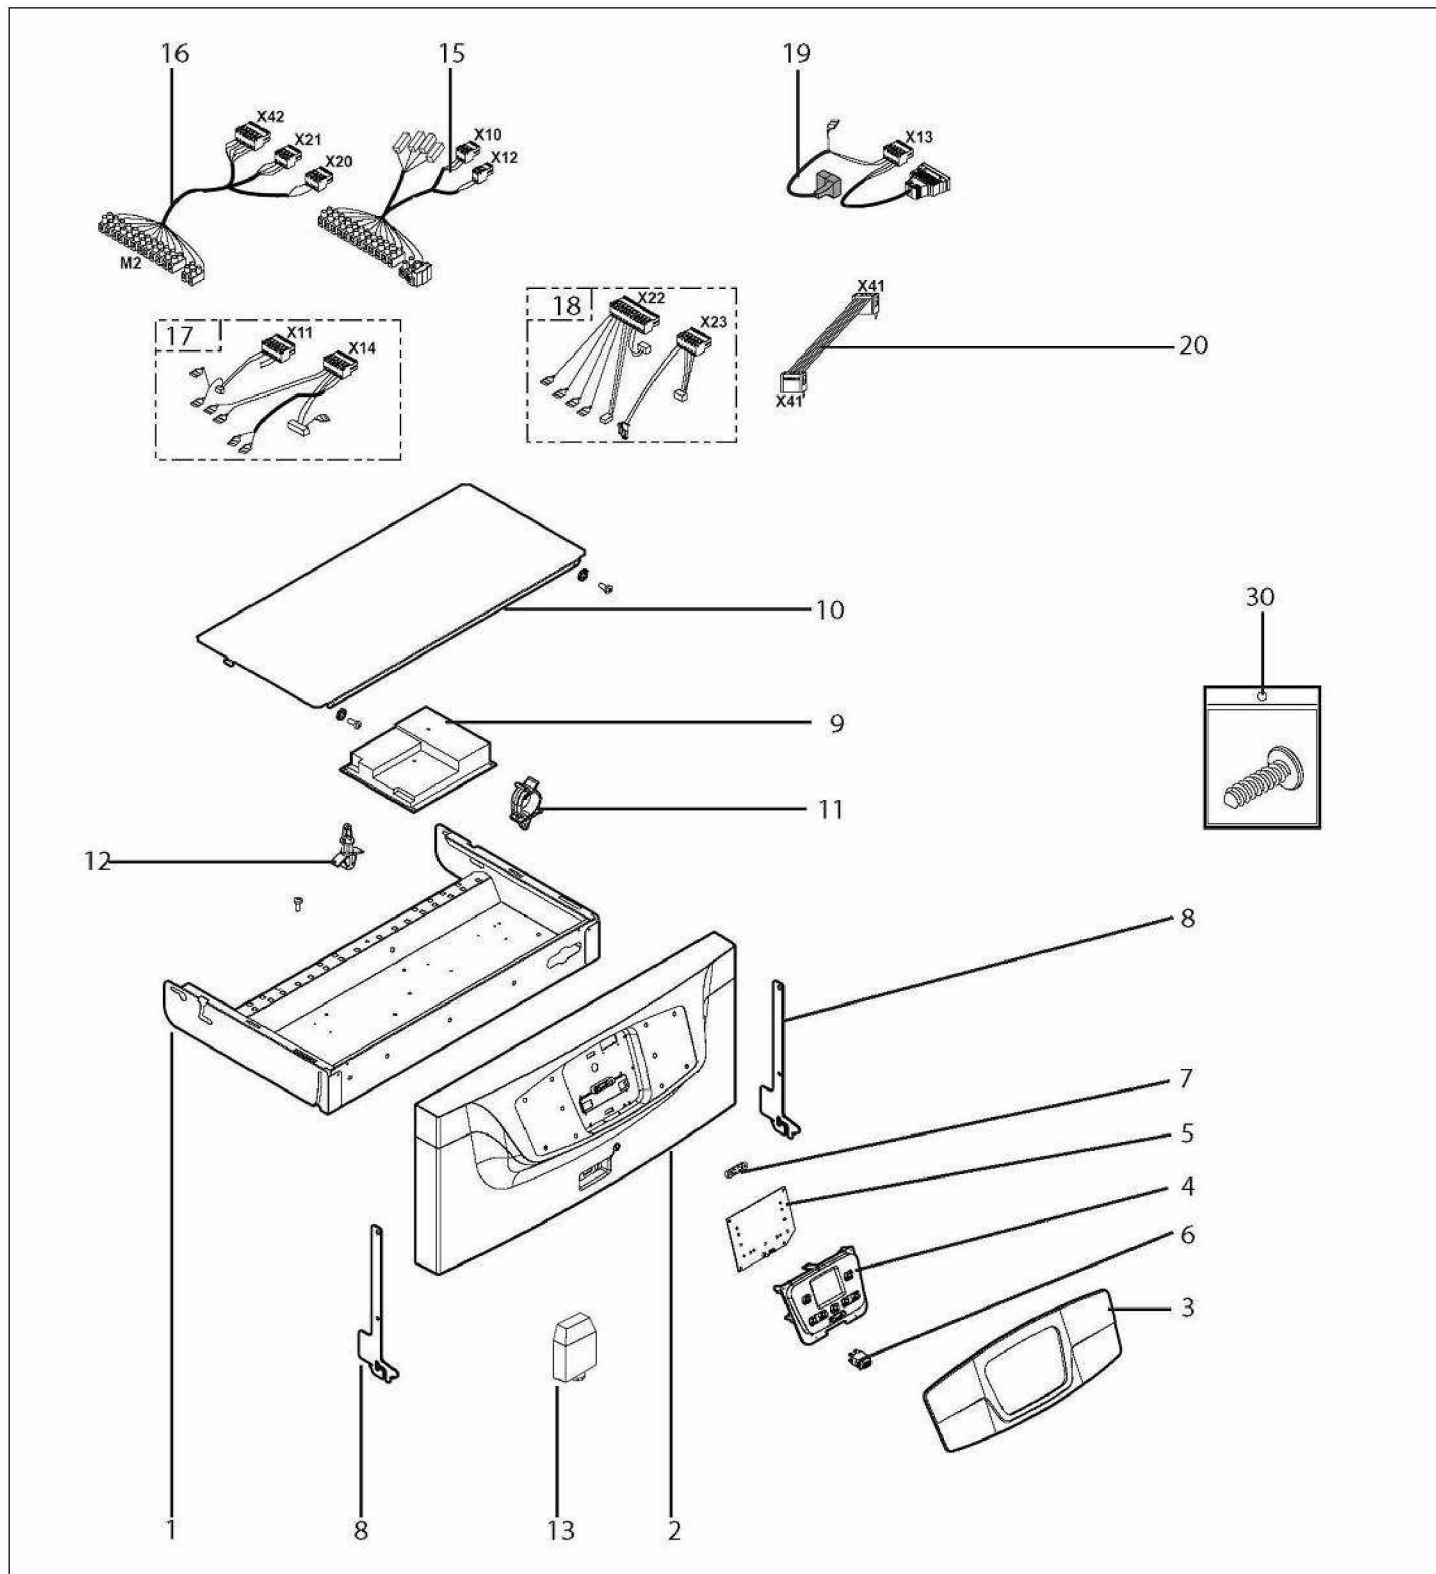

Pièces détachées

Vues éclatées

CHAUDIÈRES KLISTA

KLISTA HTE / G8 Monocasing

Réf.	Référenc	Description	Qté	Tarif	Substitut	Tarif Sub.	Remarques
1	S144716	SUPPORT DE CARTE RIVETE	1				
2	S144630	FACADE TABLEAU G8 - HMI FIXE	1				
3	S144711	CACHE HMI FIXE	1				
4	S144632	SUPPORT HMI CODE ASS.	1				
5	SX710233	CI AFFICHEUR AVS 77 V3.7	1	41,20 €			
6	S144686	INTERRUPTEUR POUSSOIR	1	2,80 €			
7	S293359	SERRE-CABLE PARTIE SUP 2	1	16,70 €			
8	S144673	CROCHET TABLEAU	1				
9	S144705	CARTE LMS14 G8	1				
10	S3000250	CACHE CARTE	1				
11	S9532095	SUPPORT DE CABLE A CLIPSER	1	1,05 €			
12	S9655035	ENTREOISE RICHCO LCBS 4-6-01	1	1,05 €			
13	S143079	SONDE EXERIEURE QAC34CHEE F	1	22,20 €			
15	S144689	CABLAGE X10-X12	1				
16	S144687	CABLAGE X42-X20-X21	1				
17	S144694	CABLAGE X11-X14	1				
18	S144695	CABLAGE X22-X23	1				
19	S144691	CABLAGE X13	1				
20	S144696	CABLE HMI CODE - LMS14	1				
30	S508663	SACHET VISSERIE TABLEAU	1	19,60 €