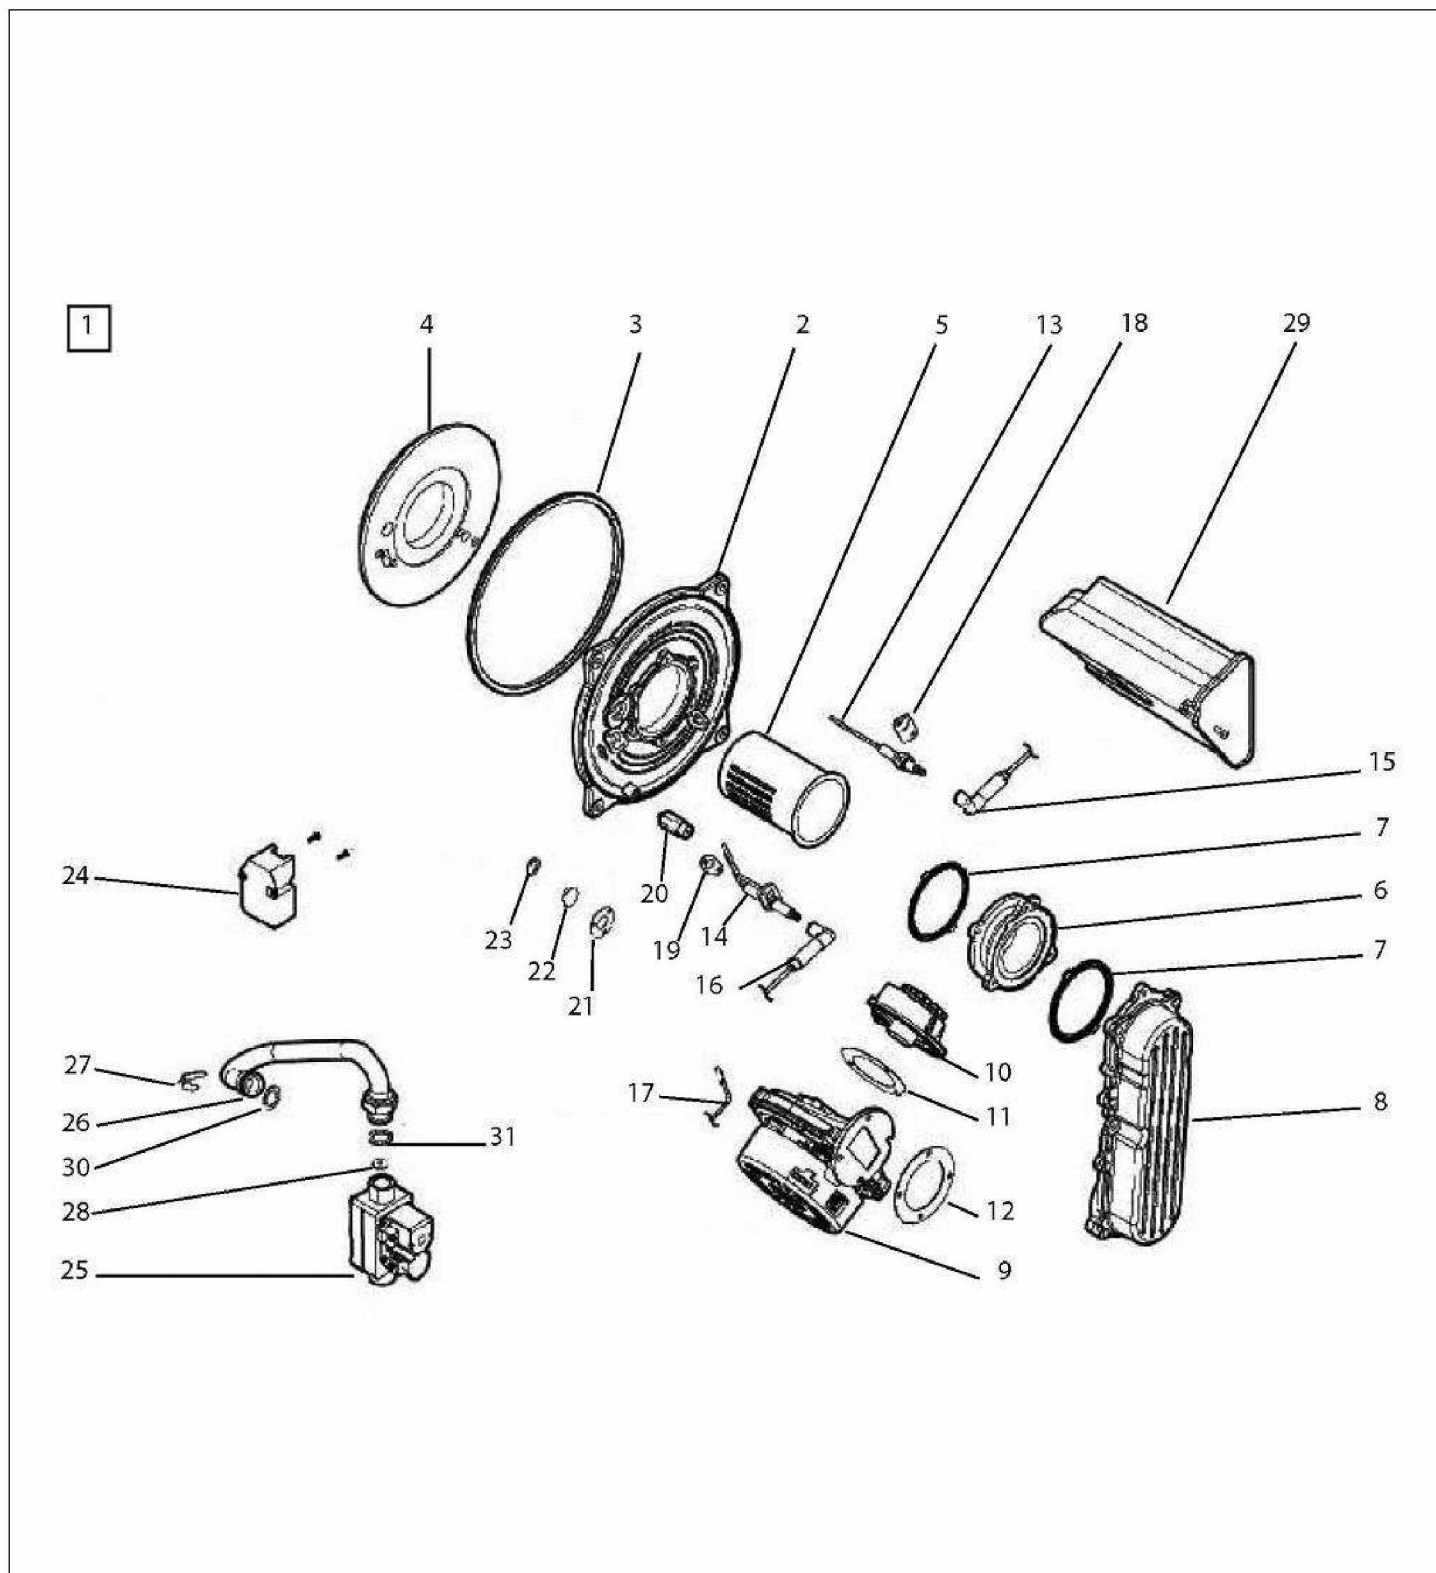

## KLISTA HTE / G8 Monocasing

Réf.	Référence	Description	Qté	Tarif	Substitut	Tarif Sub.	Remarques
1	S3000232	SOCLE	1				
2	S144652	CAISSON ETANCHE	1				
3	S2000189	CAPOT + JOINT	1				
4	SD300024	JOINT DE CAPOT	1				
5	S59985	BUSE CONCENTRIQUE 60/100	1				
6	S3000267	ATTACHE CABLES FCW-50-01	1	21,90 €			
7	SX710174	SUPPORT CORPS 4 ELTS	1				
8	S7101187	ECHANGEUR 4E	1				
8A	SX028370	PANNEAU ISOLANT ARRIERE (7102	1				
8B	7101086	CAPTEUR CTN L=10,6MM	1	13,80 €			
9	S144656	TUBE RETOUR ECHANGEUR	1				
10	S144664	TUBE DEPART ECHANGEUR 4E	1				
11	SX995076	SECURITE SURCHAUFFE 105Å° (9:	1				
12	SX843550	SONDE ITS 2410201/0 D18	1				[To Translat = ]
13	SX838086	CLIPS ECHANGEUR PRINCIPAL	1				
14	SX511484	PATTE FIXATION CORPS	1				
15	S144668	SIPHON	1				
16	S144669	TUBE EVACUATION CONDENSATS	1				
17	S143599	TUBE SIPHON LG 565	1	46,10 €			
18	SD300028	VASE D'EXPANSION 12L	1				
19	S3000245	JONCTION 1/2"	1	13,70 €			
20	S139826	CONTRE ECROU 3/4" PR	1				
21	S116518	CLIP	1	7,90 €			
22	S3000244	FLEXIBLE VASE D'EXPANSION	1	12,70 €			
23	S508616	SACHET VISSERIE CORPS-CAISSC	1	18,70 €			
24	S508617	SACHET JOINTS*CORPS-CAISSON	1				