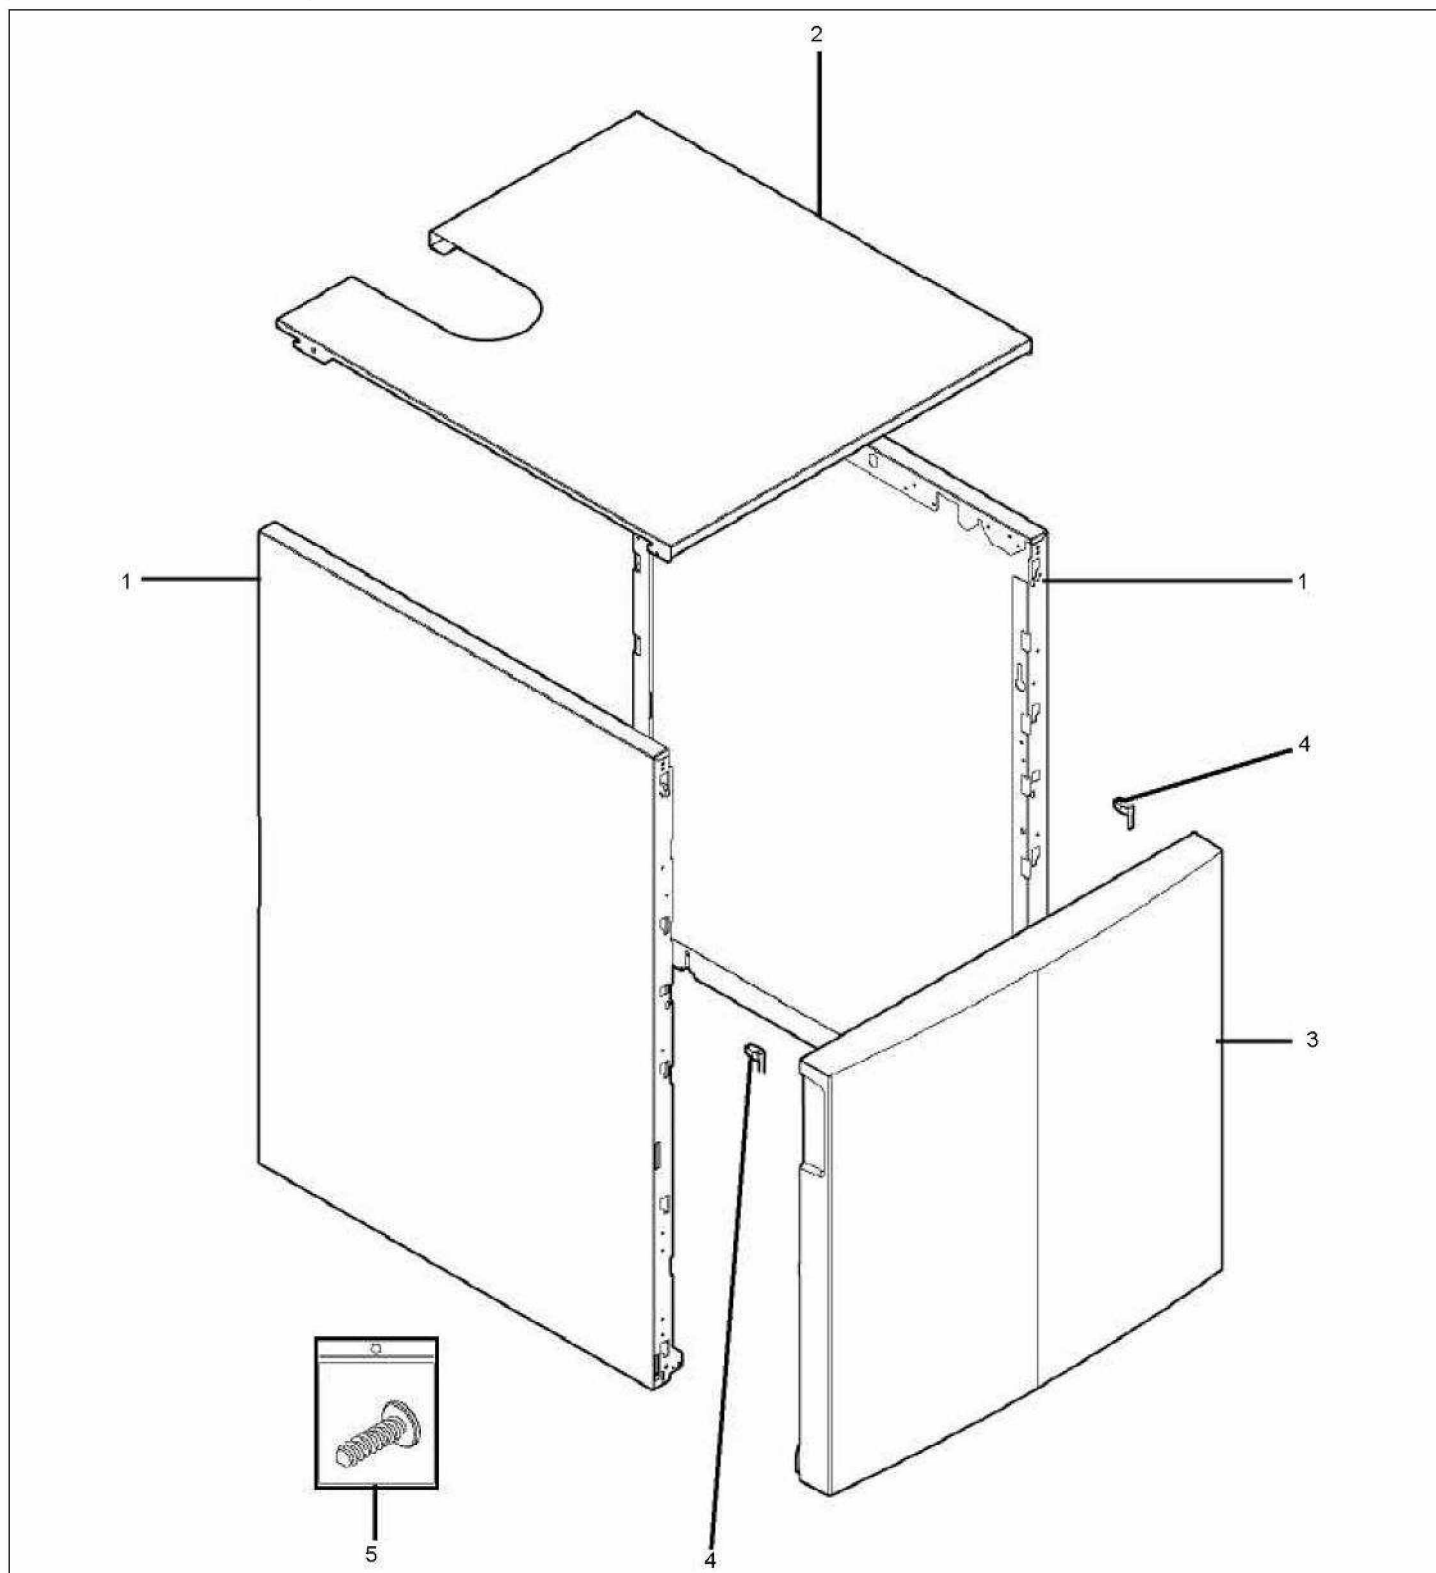

CHAUDIÈRES KLISTA
KLISTA HTE / G8 Monocasing

Réf.	Référenc	Description	Qté	Tarif	Substitut	Tarif Sub.	Remarques
1	S508661	PANNEAU LATERAL H834 EQUIPE	1				
1	S508662	PANNEAU LATERAL H834 EQUIPE I	1				
2	S144666JJ	PANNEAU DE DESSUS	1				
3	S144646	FACADE AVANT H555	1				
4	S144710	CROCHET PANNEAU AVANT	1	10,60 €			
5	S508620	SACHET VISSERIE	1	19,30 €