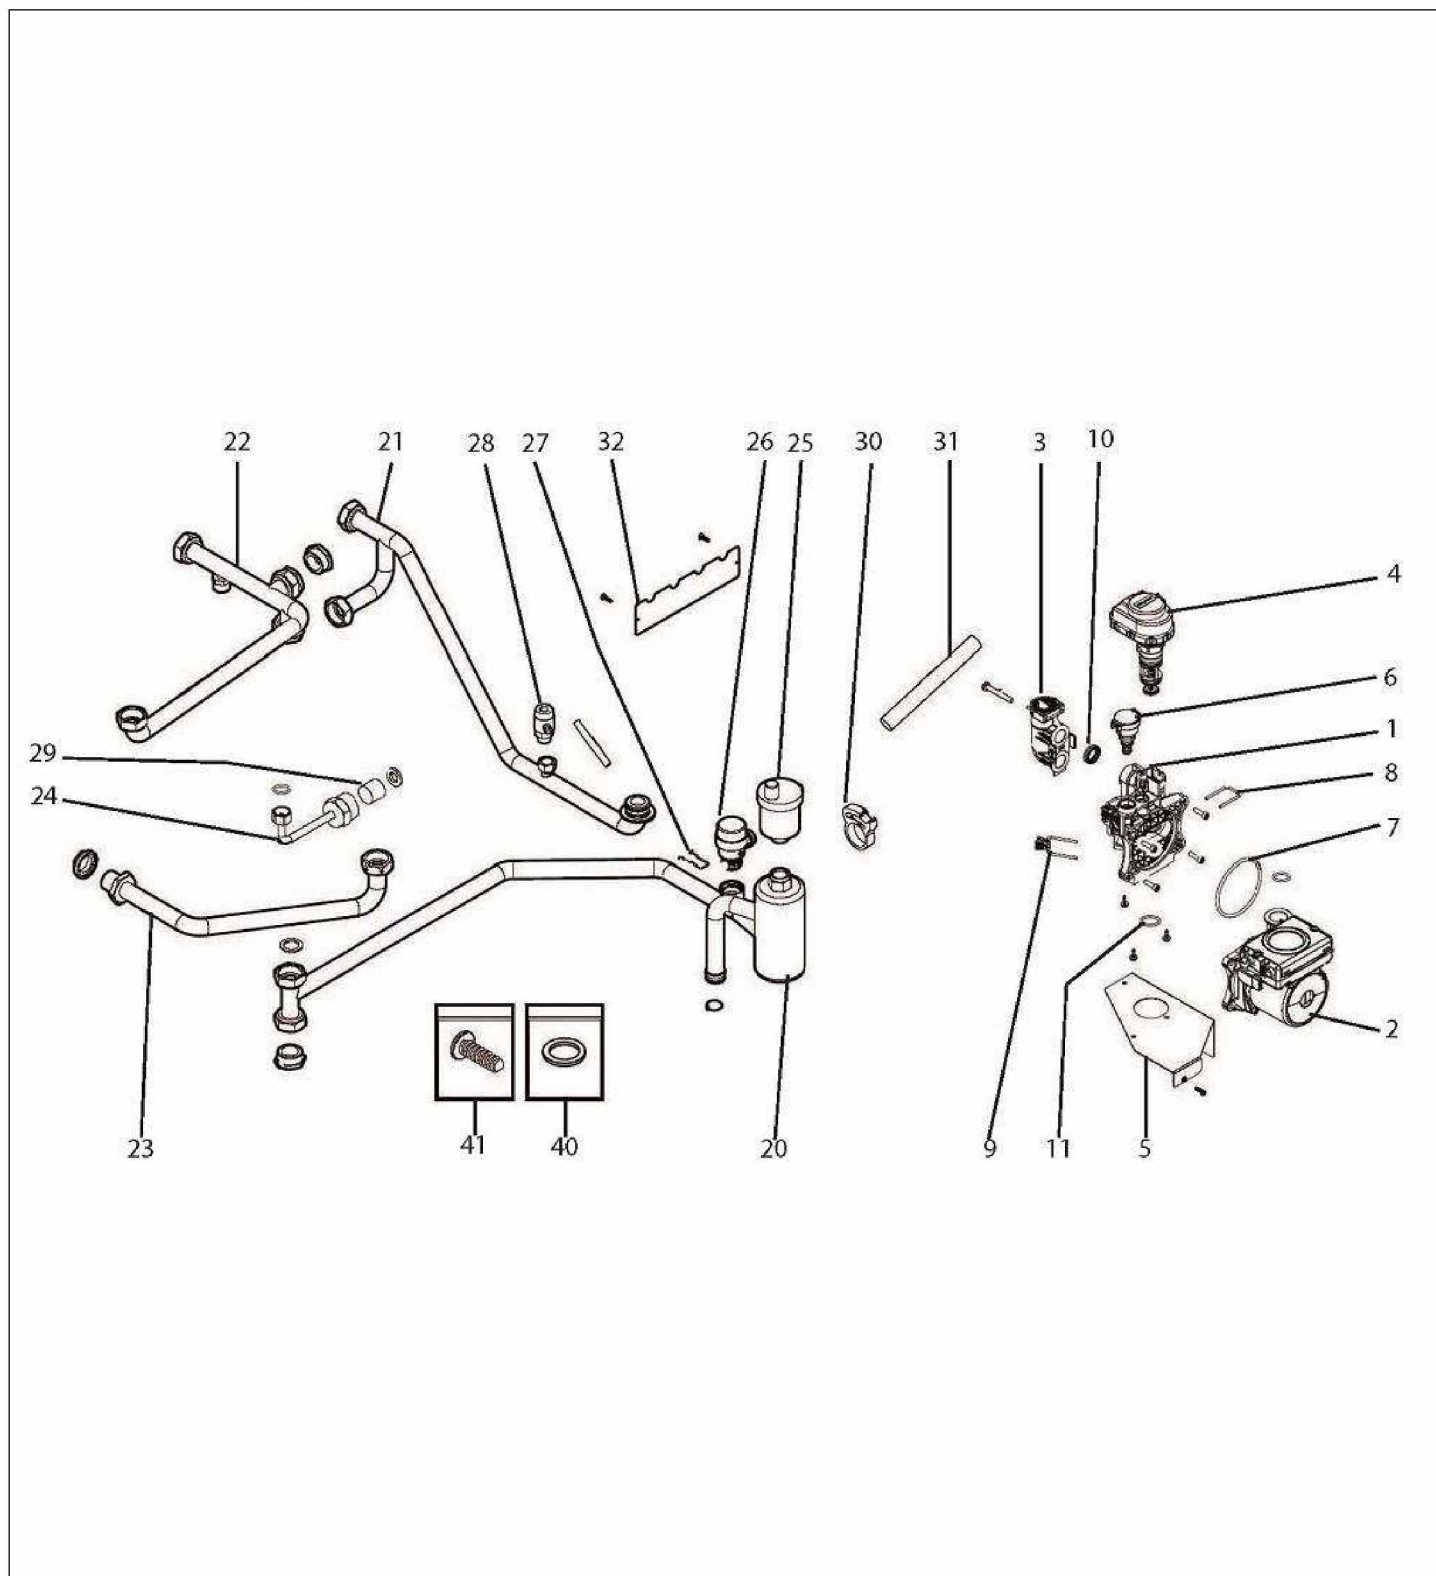

CHAUDIÈRES KLISTA

KLISTA HTE / G8 Monocasing

Réf.	Référence	Description	Qté	Tarif	Substitut	Tarif Sub.	Remarques
1	S117011	MODULE HYDRAULIQUE ASS.	1				
2	S3000246	CIRCULATEUR 15-60 3 VITESSES	1				
3	S117587	EMBOUT POMPE	1				
4	SDS10082	MOTEUR VANNE 3 VOIES	1				
5	S3000244	SUPPORT DE POMPE	1				
6	SDS10082	SONDE DE PRESSION + JOINT + CI	1				
7	S116596	JOINT TORIQUE 76X3,75	1				
8	SDS10083	CLIP 26 (X10)	1				
9	S116518	CLIP	1	7,90 €			
10	S114991	JOINT RO17XRO25 TYPE C	1				
11	S116651	JOINT TORIQUE 22X2,5	1				
20	S144684	TUBE RETOUR POMPE-ECHANGEL	1				
21	S144679	TUBE RETOUR SOUS POMPE	1				
22	S144672	TUBE DISTRIBUTEUR COMPLET	1				
23	S144658	TUBE ARRIVEE GAZ 1/2"	1	Nous consulter...			
24	S144670	TUBE BYPASS	1	Nous consulter...			
25	SX565273	DEGAZEUR G 3/8 (5652730)	1				
26	S115749	SOUPAPE DE SECURITE 3 BAR	1	15,20 €			
27	S116552	CLIP 20	1	1,45 €			
28	S133500	ROBINET 1/4"	1				
29	SX566302	CLAPET ANTI-RETOUR (566302)	1				
30	S3000254	FIXATION FLEXIBLE	1	1,45 €			
31	S3000035	TUBE PVC 20X16	1	2,60 €			
32	S3000251	TOLE MAINTIEN TUBES	1	2,50 €			
40	S508619	SACHET JOINTS	1				
41	S508618	SACHET VISSERIE	1