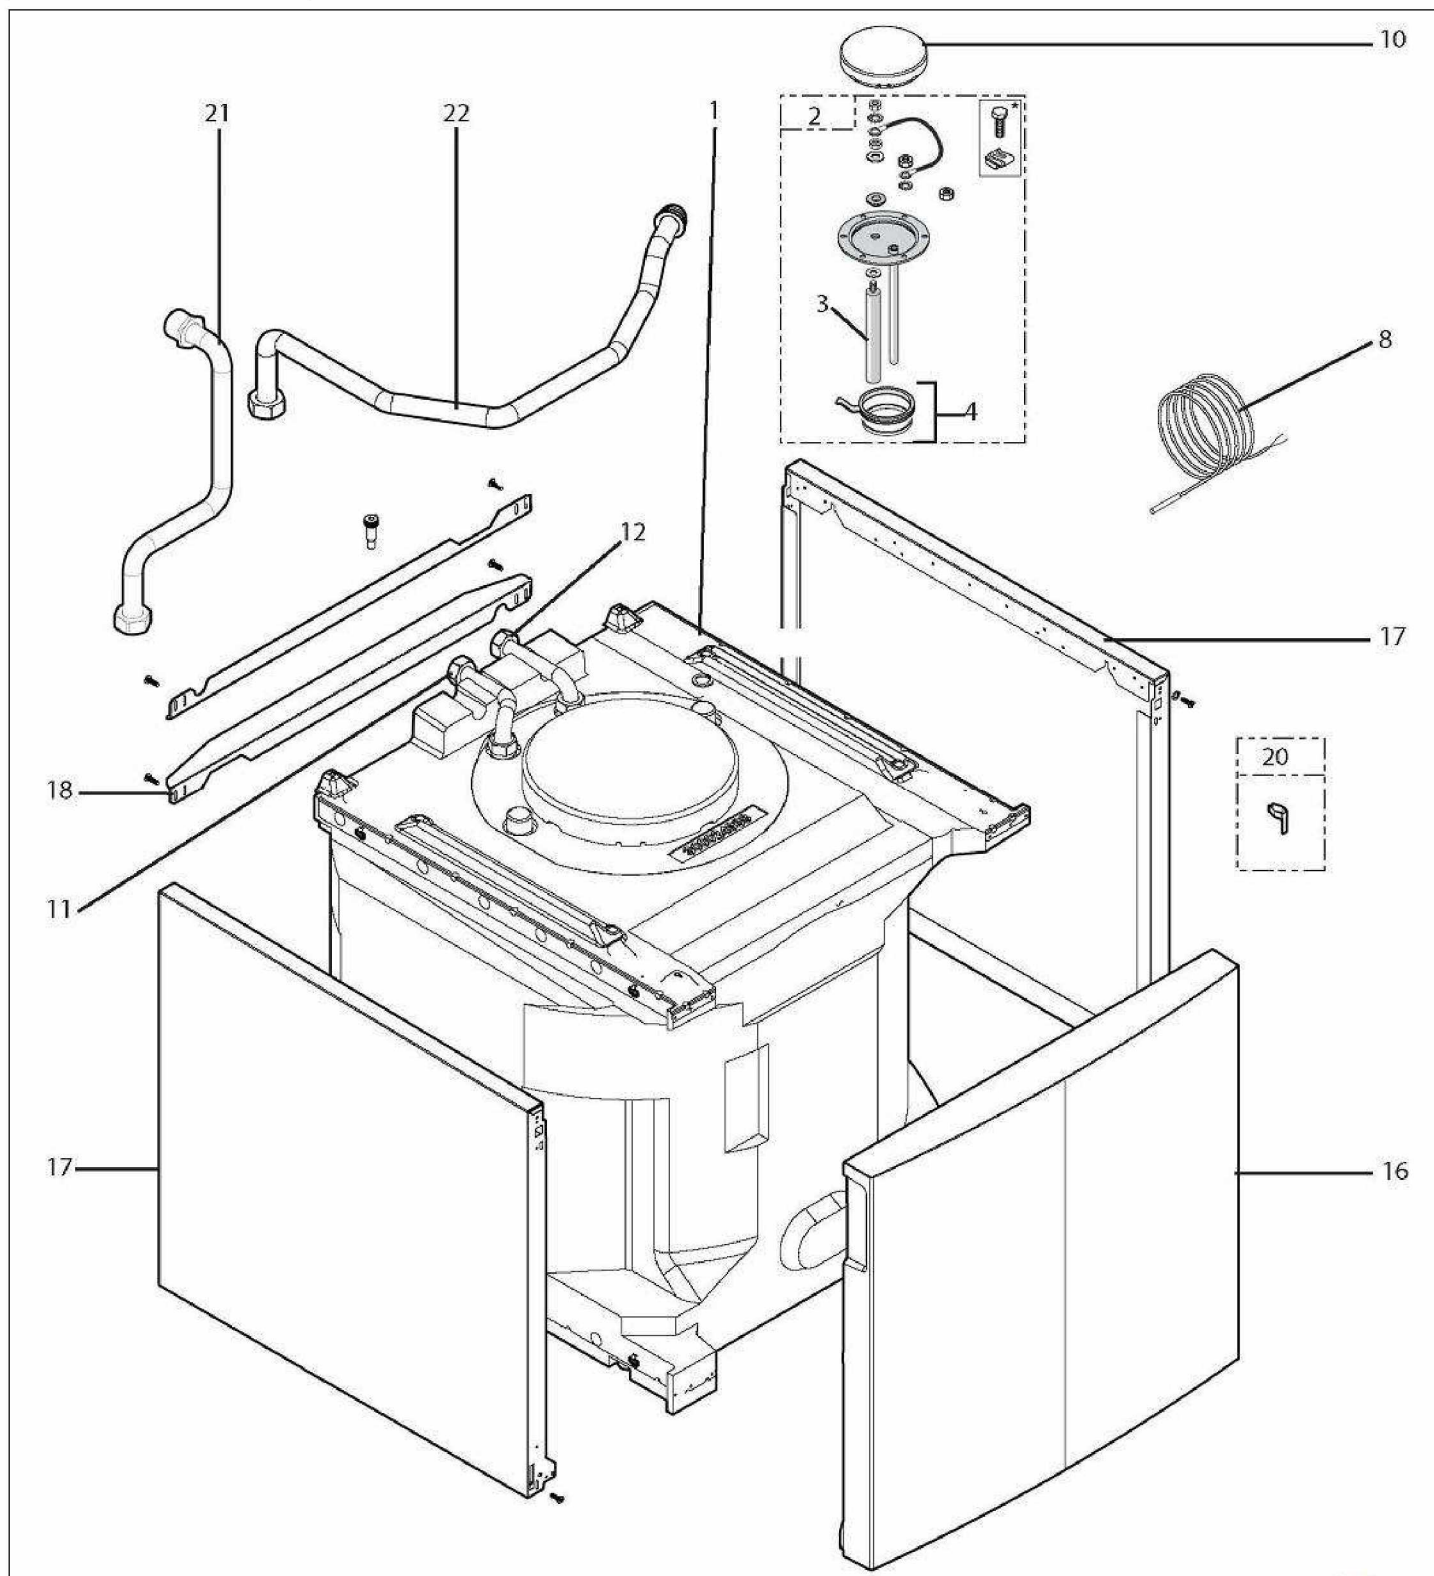

CHAUDIÈRES KLISTA

KLISTA HTE / G8 Monocasing

Réf.	Référenc	Description	Qté	Tarif	Substitut	Tarif Sub.	Remarques
0	S2000222	BALLON 100 L SL (conditionnement >	1	939,00 €			
2	SD200020	CONTRE BRIDE EQUIPEE	1				
3	SD895889	ANODE CPL.D33MM LG290MM(X1)F	1	47,90 €			
4	SD897055	KIT JOINT 7 MM + JONC 5 MM	1	13,50 €			
8	S144796	SONDE QAZ36.522/104 LG 2,5M PV	1	32,00 €			
10	SD300024	COUVERCLE	1	4,20 €			
11	SD300024	TUBE EAU CHAUDE SANITAIRE	1				
12	SD300024	TUBE EAU FROIDE SANITAIRE	1				
16	S144646	FACADE AVANT H555	1				
17	S3000251	PANNEAU LATERAL H 555	1				
18	S3000250	TRAVERSE DE RENFORT	1				
20	S144710	CROCHET PANNEAU AVANT	1	10,60 €			
21	S3000254	TUBE DEPART BALLON	1				
22	S3000254	TUBE RETOUR BALLON	1