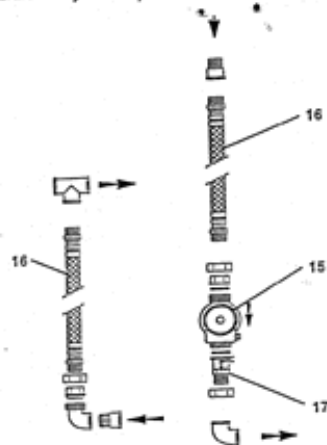

EDENA 1001 SEB / STB

Repère	Référence	Désignation	Quantité
1	S90121052	***** "NOUS CONSULTER" ***** BALLON EDENA B 100L(ROUGE)	1,0000
1	S90121062	***** "NOUS CONSULTER" ***** BALLON EDENA B 100L (BLANC)	1,0000
2	S80960022	ENS.FACADE PREP.EDENA-B"ROUGE"	1,0000
2	S80960056	ENS.FACADE PREPARATEUR ROUGE	1,0000
2	S80960064	ENS.FACADE PREPARATEUR "BLANC"	1,0000
3	S17007061	THERMOMETRE RECT.20°A120°	1,0000
4	S17071458	CABLE ALIMENTATION GO-B LG=2M	1,0000
6	S80960023	ENS.ANODE LG=230	1,0000
7	S80944379	FIL DE MASSE ANODE L=150	1,0000
8	S80960000	JOINT A LEVRE D=90 PL.120260	1,0000
9	S80960008	TRAPPE DE VISITE	1,0000
10	S80960024	COUVERCLE ISOLANT	1,0000
11	S17002396	AIMANT PORTE BS10 NOIR ARELEC	1,0000
15	S80944374	ACCELERATEUR UPS 25.50 130	1,0000
16	S80960007	FLEXIBLE L=800 3/4" CONIQUE	2,0000
17	S80960004	CLAPET ANTI-RETOUR	1,0000
18	S80960025	SUPPORT DE VASE	1,0000
19	S17007757	VASE EXPANS.CIRCULAIRE 12L B60	1,0000
20	S80960026	GUIDE DE VASE	1,0000
21	S17002563	FLEXIBLE VASE EXPANSION XG1EM	1,0000
22	S17006193	PURGEUR AUTOMATIQUE R88/13	1,0000
23	S170759EA	POMPE GRUNDFOS UPS 25.50.130A	1,0000
24	S17006804	SOUPAPE 3B.MF 1/2"+ MANO D=40	1,0000
25	S15921005	COLLECTEUR CROIX No180 1" FTE	1,0000

N° 1802	PREPARATEUR ECS + EQUIPEMENTS	69
---------	-------------------------------	----

Ensemble préparateur 100 litres

Liaison hydraulique entre chaudière et préparateur

Ensemble module chauffage