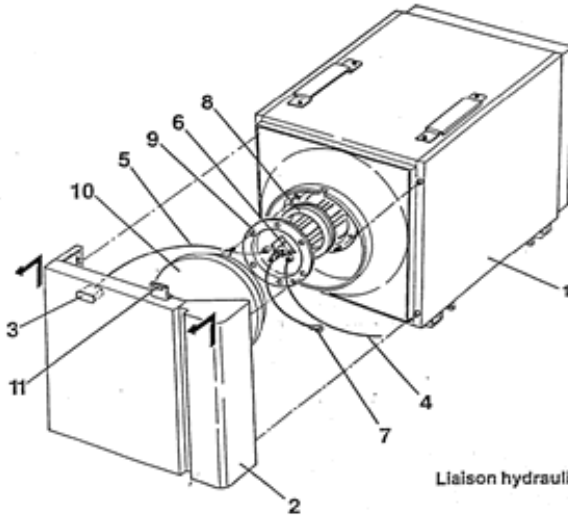

EDENA 1001 SEB / STB

Repère	Référence	Désignation	Quantité
1	S90121052	***** "NOUS CONSULTER" ***** BALLON EDENA B 100L(ROUGE)	1,0000
1	S90121062	***** "NOUS CONSULTER" ***** BALLON EDENA B 100L (BLANC)	1,0000
2	S80960022	ENS.FACADE PREP.EDENA-B"ROUGE"	1,0000
2	S80960056	ENS.FACADE PREPARATEUR ROUGE	1,0000
2	S80960064	ENS.FACADE PREPARATEUR "BLANC"	1,0000
3	S17007061	THERMOMETRE RECT.20°A120°	1,0000
4	S17071458	CABLE ALIMENTATION GO-B LG=2M	1,0000
6	S80960023	ENS.ANODE LG=230	1,0000
7	S80944379	FIL DE MASSE ANODE L=150	1,0000
8	S80960000	JOINT A LEVRE D=90 PL.120260	1,0000
9	S80960008	TRAPPE DE VISITE	1,0000
10	S80960024	COUVERCLE ISOLANT	1,0000
11	S17002396	AIMANT PORTE BS10 NOIR ARELEC	1,0000
15	S80944374	ACCELERATEUR UPS 25.50 130	1,0000
16	S80960007	FLEXIBLE L=800 3/4" CONIQUE	2,0000
17	S80960004	CLAPET ANTI-RETOUR	1,0000
18	S80960025	SUPPORT DE VASE	1,0000
19	S17007757	VASE EXPANS.CIRCULAIRE 12L B60	1,0000
20	S80960026	GUIDE DE VASE	1,0000
21	S17002563	FLEXIBLE VASE EXPANSION XG1EM	1,0000
22	S17006193	PURGEUR AUTOMATIQUE R88/13	1,0000
23	S170759EA	POMPE GRUNDFOS UPS 25.50.130A	1,0000
24	S17006804	SOUPAPE 3B.MF 1/2"+ MANO D=40	1,0000
25	S15921005	COLLECTEUR CROIX No180 1" FTE	1,0000

N° 1802	PREPARATEUR ECS + EQUIPEMENTS	69
---------	-------------------------------	----

Ensemble préparateur 100 litres

Liaison hydraulique entre chaudière et préparateur

Ensemble module chauffage