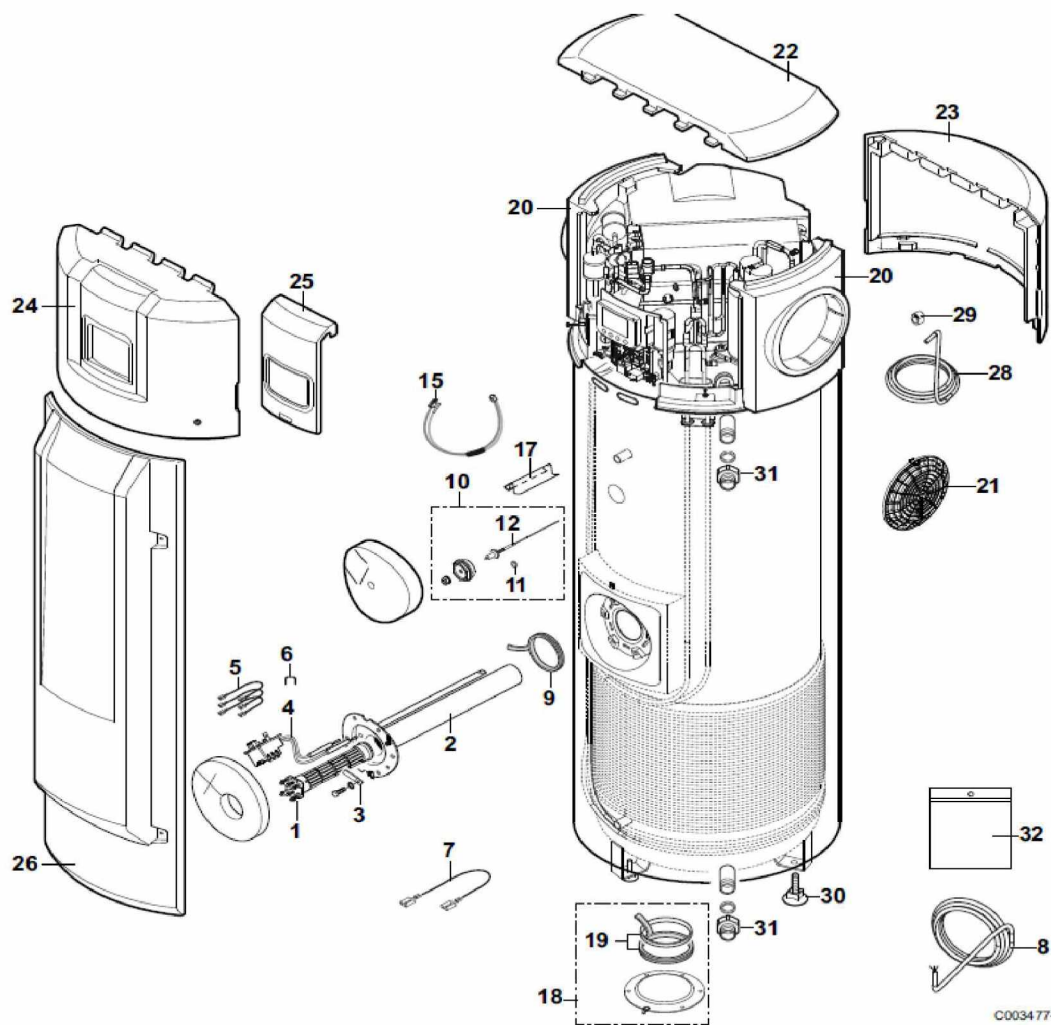

BALLON THERMODYNAMIQUE

TD 300 E PREPARATEUR ECS

C003477-B

BALLONS THERMODYNAMIQUES

BALLON TD 200-300E/EH avant 2016

Réf.	Référenc	Description	Qté	Tarif	Substitut	Tarif Sub.	Remarques
1	SD26562	ELEMENT CHAUFFANT 1800W TWH	1				
1	SD19082	ELEMENT CHAUFFANT 2400W TWH	1				
2	SD26564	CORPS DE CHAUFFE 1800W TWH3	1	71,90 €			
2	SD62390	CORPS DE CHAUFFE 2400W TWH3	1	71,90 €			
3	SD66635	PLAQUE DE FIXATION TWH300E	1	5,80 €			
4	SD63327	THERMOSTAT TWH300E	1				
5	SD11080	FIL NOIR X3 TWH300E	1	6,10 €			
6	SD19070	PONT DE LIAISON TWH300E	1	1,05 €			
7	SD34902	FIL MISE A LA MASSE TWH 300 E	1	1,45 €			
8	SD25717	CABLE ALIMENTATION TWH 300 E	1				
9	SD13133	JOINT A LEVRES D 82 TWH 300 E	1	4,40 €			
10	SD19797	RACCORD G1"1/2 COMPLET TWH300E	1				
11	SD14305	JOINT TORIQU.14X4 EPDM TWH300E	1	1,05 €			
12	SD11550	ANODE TITANE TWH 300 E	1	24,30 €			
13	SD25716	CABLAGE ANODE ACI TWH 300 E	1	5,00 €			
17	SD65613	SEPARATEUR DE DOIGT DE GANT	1	3,30 €			
18	SD25501	TAMPON SUPERIEUR COMPLET TV	1	69,40 €			
19	SD05511	JOINT 7 MM + JONC 5MM TWH 300E	1	13,50 €			
20	SD25193	BUSE TWH 300E	1	17,10 €			
21	SD25194	GRILLE TWH 300 E	1	4,80 €			
22	SD25192	COIFFE SUPERIEURE TWH 300 E	1	27,60 €			
23	SD20278	COIFFE ARRIERE+ENTRETOISES+VIE	1	44,30 €			
24	SD20279	COIFFE AVANT+ENTRETOISES+VIE	1	42,40 €			
25	SD20019	ENJOLIVEUR TWH 300 E	1	101,00 €			
26	SD25930	CAPOT AVANT TWH 200 E	1	83,30 €			
26	SD25931	CAPOT AVANT TWH 300	1	83,30 €			
28	SD94712	TUBE PVC D16X12	1	2,20 €			
29	SD01017	PRESSE TUBE 135 0107 599 02	1	73,90 €			
30	SD60646	PIED REGLABLE M10X35 TWH300E	1	1,55 €			
31	SD25648	RACCORD DIELECTRIQUE TWH300E	1	4,90 €			
32	SD20217	VISSERIE HABILLAGE TWH300E	1	14,10 €