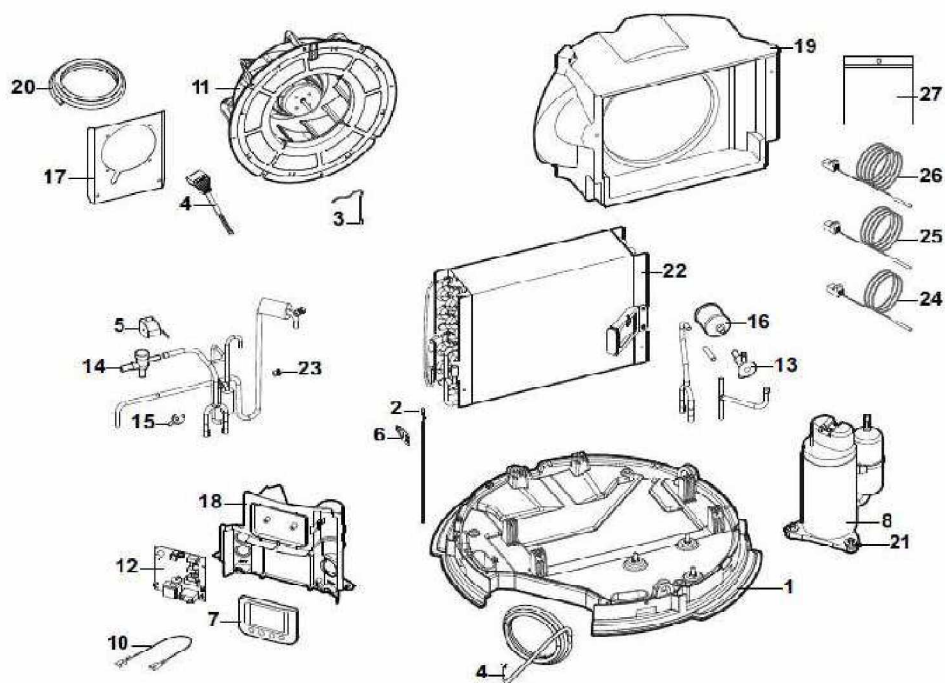

BALLON THERMODYNAMIQUE

TD 300 E POMPE A CHALEUR

BALLONS THERMODYNAMIQUES

BALLON TD 200-300E/EH avant 2016

Réf.	Référenc	Description	Qté	Tarif	Substitut	Tarif Sub.	Remarques
1	SD41000	CHASSIS TWH 300 E	1	62,30 €			
2	SD22038	SONDE AIR TWH 300 E	1	67,40 €			
3	SD22039	SONDE EVAPORATEUR TWH 300 E	1	67,40 €			
4	SD32200	CABLE TWH 300 E	1	67,40 €			
5	SD24053	BOBINE TWH 300 E	1	67,40 €			
6	SD40173	SUPPORT SONDE TWH 300 E	1	1,05 €			
7	SD31034	TABLEAU DE COMMANDE TWH 30C	1	78,00 €			
8	SD20050	COMPRESSEUR TWH 300 E	1	420,00 €			
10	SD33170	CONNECTEUR TERRE TWH 300 E	1	1,05 €			
11	SD37008	MOTOVENTILATEUR TWH 300 E	1	176,00 €			
12	SD31306	CARTE ELECTRONIQUE TWH 300 E	1				
13	SD23108	DETENDEUR TWH 300 E	1	75,80 €			
14	SD24052	ELECTROVANNE TWH 300 E	1	71,60 €			
15	SD22234	PRESSOSTAT BP TWH 300 E	1	25,50 €			
16	SD21038	DESHYDRATEUR TWH 300 E	1	18,30 €			
17	SD40172	SUPPORT VENTILATEUR TWH 300	1	17,00 €			
18	SD41001	SUPPORT/TABLEAU CDE TWH 300	1	11,20 €			
19	SD41002	CONDUIT TWH 300 E	1	18,80 €			
20	SD51172	JOINT TWH 300 E	1	6,60 €			
21	SD40171	SUPPORT COMPRESSEUR TWH 30	1	11,20 €			
22	SD25298	BATTERIE TWH 300 E	1	261,00 €			
23	SD12102	BOUCHON DE VALVE TWH 300 E	1	1,05 €			
24	SD22056	SONDE BALLON 0,5M+CONNECTEI	1	20,60 €			
25	SD22057	SONDE BALLON 1M+CONNECTEUF	1	20,60 €			
26	SD22058	SONDE BALLON 2M+CONNECTEUF	1	20,60 €			
27	SD20513	SACHET VISSERIE TWH 300 E	1	30,90 €			