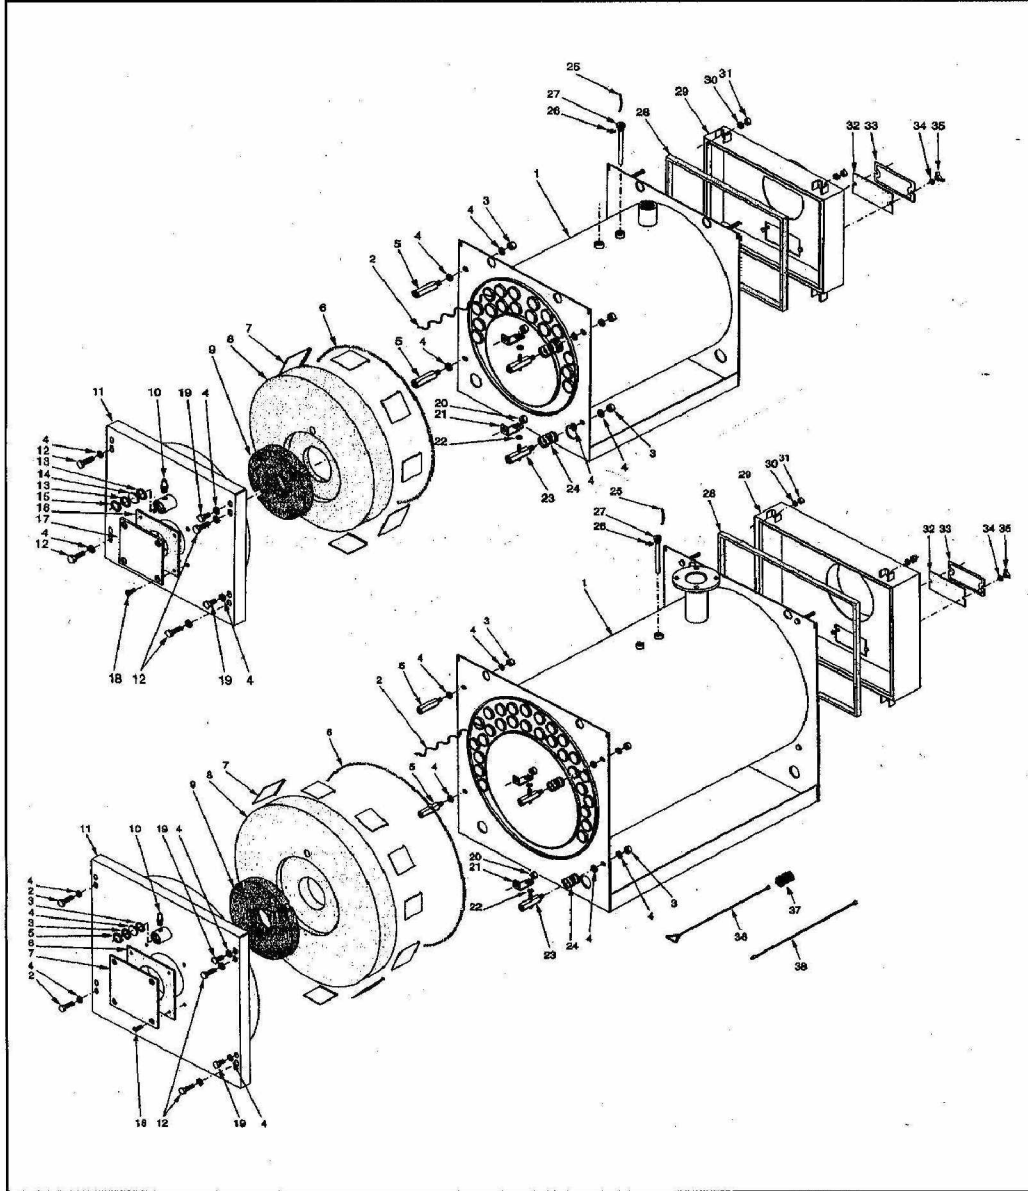

N° 2616	ARIZONA EVOLUTION 1
---------	---------------------

ENSEMBLE CORPS 93 / 291 Kw	2004
----------------------------	------

17/01/2006

2616-ArizEvol1.xls

Réf.	Référenc	Description	Qté	Tarif	Substitut	Tarif Sub.	Remarques
2	S1999989	KIT TURBULATEURS 1/186 (27198)	1	224,00 €			186KW
2	S1999989	KIT TURBULATEURS 1/186 (27198)	1	224,00 €			186KW
2	S1999989	KIT TURBULATEURS 1/93 (27196)	1	199,00 €			93KW
2	S1999989	KIT TURBULATEURS 1/93 (27196)	1	199,00 €			93KW
2	S1999989	KIT TURBULATEURS 1/233 (27199)	1	313,00 €			233-291KW
2	S1999989	KIT TURBULATEURS 1/233 (27199)	1	313,00 €			233-291KW
2	S1999989	KIT TURBULATEURS 1/140 (27197)	1	261,00 €			140KW
2	S1999989	KIT TURBULATEURS 1/140 (27197)	1	261,00 €			140KW
5	S1999988	ENTRETOISE MALE/FEMELLE (232	1	17,50 €			
5	S1999988	ENTRETOISE MALE/FEMELLE (232	1	17,50 €			
5	S1999988	ENTRETOISE MALE/FEMELLE (232	1	17,50 €			
5	S1999988	ENTRETOISE MALE/FEMELLE (232	1	17,50 €			
6	S1999987	CORDON FIBRE VERRE 16x21 (LE F	1	20,70 €			
6	S1999987	CORDON FIBRE VERRE 16x21 (LE F	1	20,70 €			
6	S1999987	CORDON FIBRE VERRE 16x21 (LE F	1	20,70 €			
7	7669857	EPAISSEUR DE CENTRAGE CALOF	1	7,50 €			
8	7669853	CALORIFUGE PORTE EN FIBRE CE	1	876,00 €			93KW
8	7669798	CALORIFUGE PORTE EN FIBRE CE	1	1352,00 €			140-186 KW
8	7669854	CALORIFUGE PORTE EN FIBRE CE	1	1674,00 €			233-291KW
9	S1999987	CALORIFUGE LAINE MINERALE 1/1	1	8,70 €			
9	S1999987	CALORIFUGE LAINE MINERALE 1/1	1	8,70 €			
9	S1999987	CALORIFUGE LAINE MINERALE 1/9	1	5,50 €			
9	S1999987	CALORIFUGE LAINE MINERALE 1/9	1	5,50 €			
10	S1999993	PRISE PRESSION 1/8" (PPS0110C)	1	34,90 €			
11	7669865	PORTE COMPLETE ARIZONA EVO.	1	3591,00 €			93KW
11	7669866	PORTE COMPLETE ARIZONA EVO.	1	3295,00 €			140-186 KW
11	7669867	PORTE COMPLETE ARIZONA EVO.	1	4149,00 €			233-291KW
13	S1999992	JOINT D:30x38x1,5 (GAM0030)	1	14,90 €			
13	S1999992	JOINT D:30x38x1,5 (GAM0030)	1	14,90 €			
14	S1999995	VERRE TREMPE D:38x8 (VES0020)	1	31,00 €			
15	S1999991	BAGUE D'ARRET D:38 (ACM0101)	1	1,05 €			
16	S1999992	ISOLATION PLAQ.BRUL.1/140(GIN0	1	14,90 €			140-186-233
16	S1999992	ISOLATION PLAQ.BRUL.1/93(GIN00	1	9,60 €			93KW
17	S1999985	PLAQUE PORTE BRULEUR PLEINE	1	45,80 €			93KW
17	S1999986	PLAQUE PORTE BRULEUR PLEINE	1	67,80 €			140-186-233 291KW
21	7669856	CHARNIERE FEMELLE PORTE ARIZ	1	45,20 €			
23	S1999988	ENTRETOISE MALE/FEMELLE (232	1	26,10 €			
23	S1999988	ENTRETOISE MALE/FEMELLE (232	1	26,10 €			
24	S1999988	RESSORT (23294)	1	Nous consulter...			
24	S1999988	RESSORT (23294)	1	Nous consulter...			
26	S1999991	CLIP ARRET CAPILLAIRE(ATE0009)	1	1,05 €			
26	S1999991	CLIP ARRET CAPILLAIRE(ATE0009)	1	1,05 €			
27	S1999993	DOIGT GANT 15/16 L=100 (GUA000	1	12,70 €			
27	S1999993	DOIGT GANT 15/16 L=100 (GUA000	1	12,70 €			
29	7669862	BOITE A FUMEE COMPLETE ARIZO	1	1530,00 €			93KW
29	7669863	BOITE A FUMEE COMPLETE ARIZO	1	1635,00 €			140-186KW
29	7669864	BOITE A FUMEE COMPLETE ARIZO	1	2145,00 €			233-291KW
32	S1999985	JOINT TRAPPE RAMONAGE (1193C	1	51,40 €			