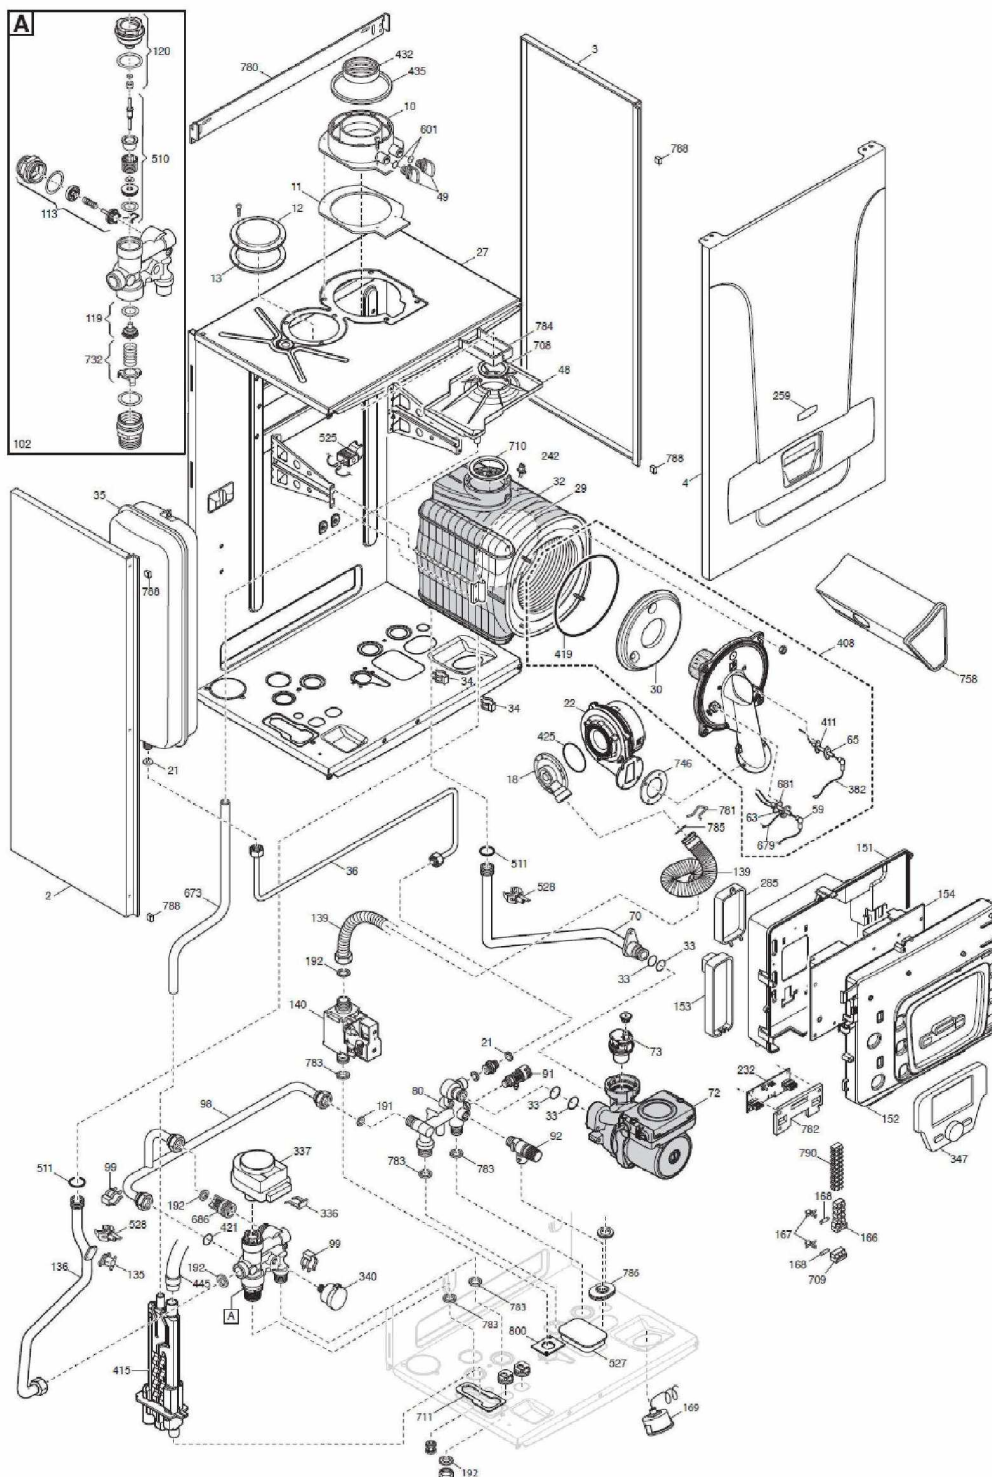

Tab 672

Réf.	Référenc	Description	Qté	Tarif	Substitut	Tarif Sub.	Remarques
0	SX841454	CABLE M1/TA (8414540)	1				
0	SX841462	CABLE M1 ALIM ELEC (8414620)	1				
0	SX710053	CABLE X40/AFFICHEUR	1	6,40 €			
0	SX710057	CABLE X10/BORNIER M1	1	2,80 €			
0	SX710062	CABLE X42/M2-SONDE QAA	1	3,10 €			
0	SX710066	CABLE X12/M1-TA	1	1,70 €			
0	SX710071	CABLE RALLONGE CTN FUMEE	1				
0	SX710079	CABLE X20/M2 SONDAS AUX	1	1,55 €			
0	SX710103	CABLE MASSE	1	1,05 €			
0	SX710124	CABLE X15/MOTEUR PaP-ALLUMEL	1				
0	SX710124	CABLE X25/MOTEUR PÂ P	1				
0	SX710124	CABLE X14/SURCHAUFFE	1				
0	SX710267	CABLE X21/M2-CTN BALLON-EXT	1	2,80 €			
0	SX710428	CABLE X22/CTN	1				
0	711193200	CABLE V3V	1	5,90 €			
0	7218355	CABLAGE PWM EXTRACT./POMPE	1	9,30 €			
0	7669306	CABL. EXTRAC./POMPE WI.	1	19,40 €			
0	7669308	CABL. EXTRAC./POMPE GR.	1	12,90 €			
0	7656919	BOUCHON DE SIPHON (JAUNE)	1	3,20 €			
2	SX710066	PANNEAU GAUCHE INITIA PLUS	1				
3	SX710066	PANNEAU DROIT INITIA PLUS	1				
4	SX710918	PANNEAU AV.PLATINUM CH	1				
10	SX540902	RACCORDEMENT VENTOUSE (1)	1				
11	SX540901	JOINT VENTOUSE CAOUTCHOUC	1				
12	SX510869	OBTURATEUR (5108690)	1	1,05 €			
13	SX540740	JOINT OBTURATEUR DECOUPE (x3)	1	1,05 €			
18	SX710068	VENTURI AGU3715	1				
21	SX540205	JOINT 6,1x11,5x1,5 (X3)	1				
22	7680621	EXTRACTEUR NRG118	1	155,00 €			
27	7216211	CHAMBRE ETANCHE	1	28,70 €			
29	SX710283	PANNEAU ISOLANT ARRIERE	1				
30	SX541102	PANNEAU ISOLANT (5411020)	1				
32	SX567194	ECHANGEUR PRINCIPAL 4E (5)	1				
33	SX710963	O-RING 22X3 EPDM (x3)	1	4,40 €			
34	SX838086	CLIPS ECHANGEUR PRINCIPAL	1				
35	SX710022	VASE D'EXPANSION 8L	1				
36	SX710157	TUBE LIAISON VASE	1				
48	SX710282	GOUTIERE AIR NEUF	1				
49	SX540928	BOUCHON RACCORD.VENTOUSE	1				
59	SX851352	CABLE ELECT.D'ALLUMAGE L=250	1				
63	SX710220	ELECTRODE ALLUMAGE HTE	1				
65	SX710424	ELECTRODE IONISATION B&P	1				
70	7669298	TUBE ECHANGEUR-POMPE	1	Nous consulter...			
72	7221855	POMPE UMP 15-60 6M AVEC CABL.	1				
73	7219215	DEGAZEUR CALEFFI WI	1	10,90 €			
73	SX710493	DEGAZEUR POMPE	1				
80	SX711237	GROUPE RETOUR CHAUFFAGE	1				
91	SX565203	ROBINET DE VIDANGE (PDM5€)	1	4,40 €			
92	SX995117	SOUPAPE DE SECURITE 3BARS	1				A CLIPSER