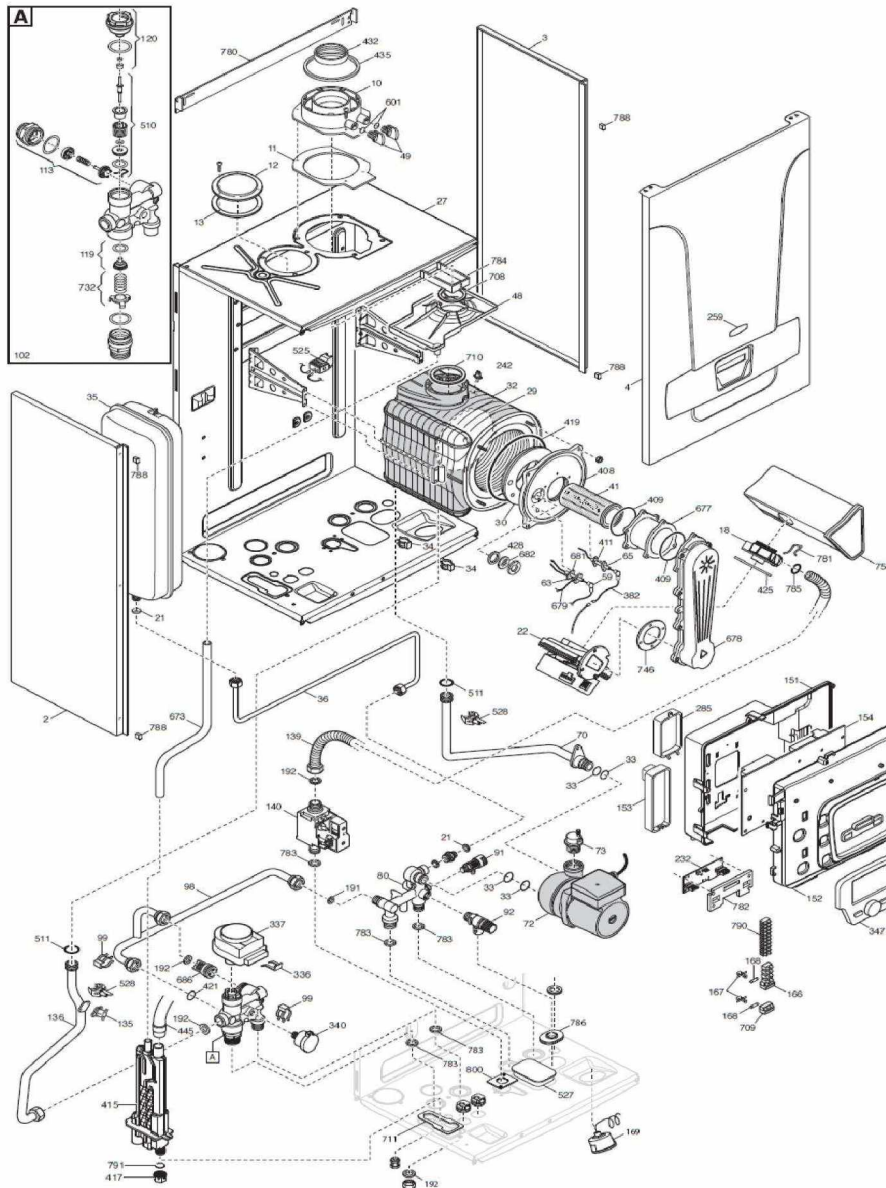

LUNA PLATINUM +

A PARTIR DE MAI 2015

N°	721858601	LUNA PLATINUM + 1.12 HTE