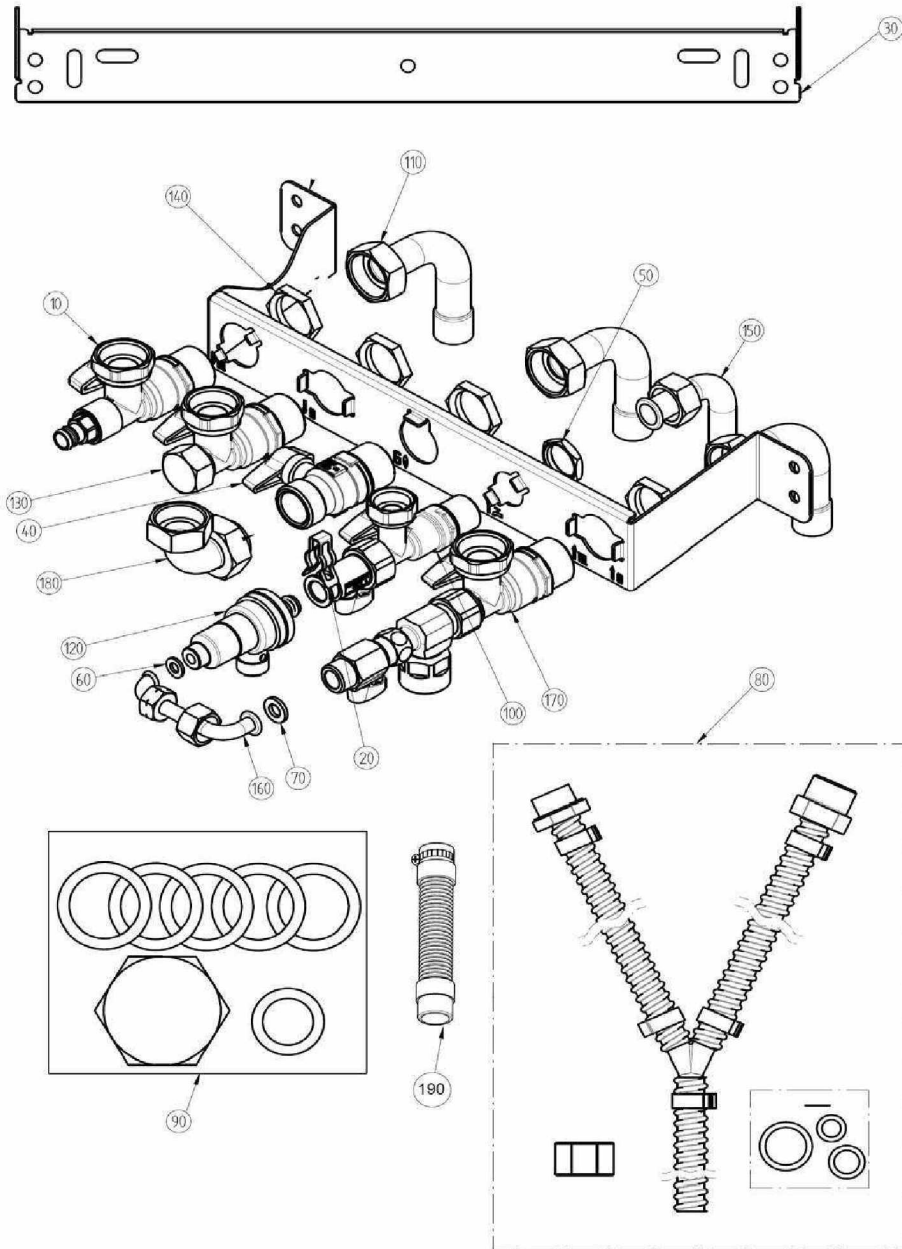

BARRETTE INITIA PLUS HTE CHAUFFAGE SEUL
A PARTIR DE JUIN 2012

N°	710857803

BARRETTE INITIA PLUS HTE CHAUFF SEUL - 7108578_Vue