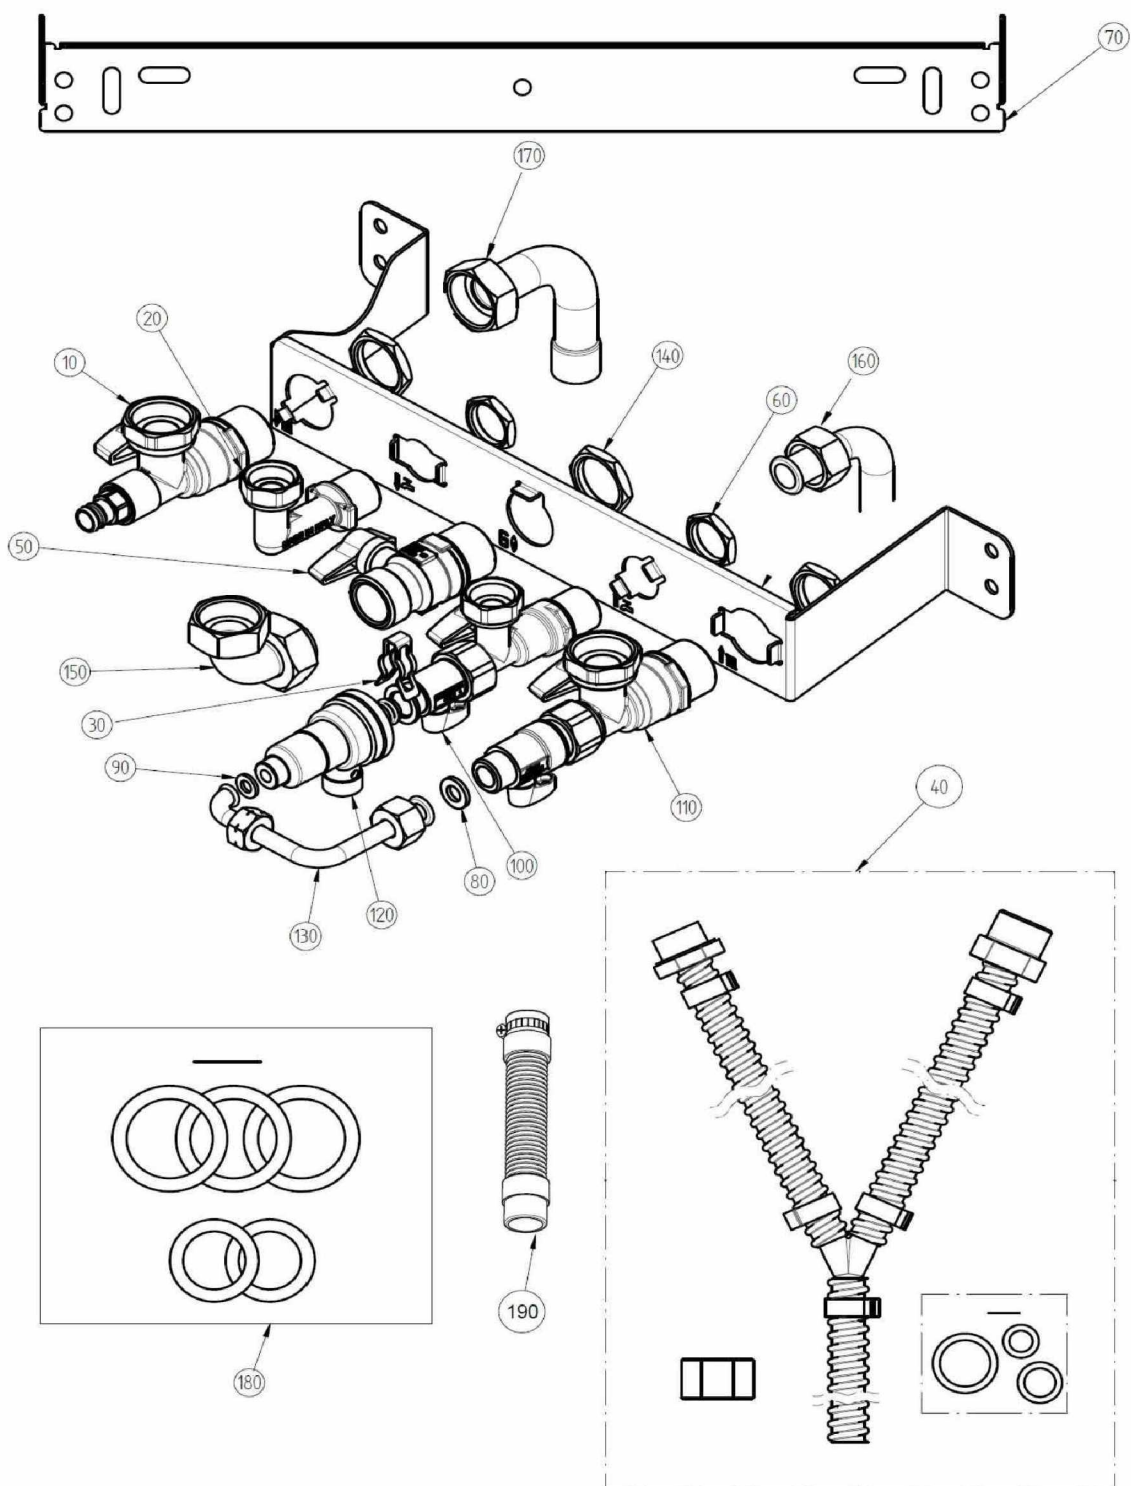

601	SX540856	O-RING 8,73X1,78 (x3) (5408560)	1	
624	SX843538	CAPTEUR DE DEBIT (843538)	1	
629	SX842077	BARRETTE CONNECTION ELECTRI	1	
673	7220855	TUBE RACCORD CONDENSE/SIPHON	1	7,20 €
679	SX851115	CABLE MASSE ELECTR.D'ALL.L=27	1	
681	SX710185	JOINT ELECTRODE D'ALLUMAGE	1	
708	SX541097	JOINT D:60 (5410970)	1	1,05 €
709	SX842316	DOMINOS PORTE FUSIBLE(842316)	1	
710	SX541103	JOINT D:80 (5411030)	1	
711	7216964	JOINT SIPHON 721696400	1	1,25 €
732	SX062021	RESSORT (0620210)	1	
746	SX541090	JOINT VENTILATEUR (5410900)	1	
758	SX710088	SILENCIEUX BOITE A AIR	1	12,30 €
780	SX710014	TRAVERSE FIXATION SUPERIEURE	1	
781	SX710011	CLIP FIXATION FLEXIBLE GAZ	1	
782	SX710183	JOINT CARTE INTERFACE	1	1,05 €
783	SX710132	JOINT DE VANNE	1	
784	SX710123	SUPPORT REDUCTION AIR NEUF	1	
785	SX710061	O-RING 18x3 EPDM	1	
786	SX710387	JOINT EPDM SOUP./CAISSON	1	1,05 €
788	SX710176	JOINT CHAMBRE DE COMBUSTION	1	
790	SX710117	BORNIER M2	1	2,30 €
792	SX710189	BOUCHON EPDM NOIR	1	
800	7215671	JOINT VANNE GAZ	1	Nous consulter...
803	SX710097	SUPPORT PANNEAU DE COMMANDE	1	1,35 €