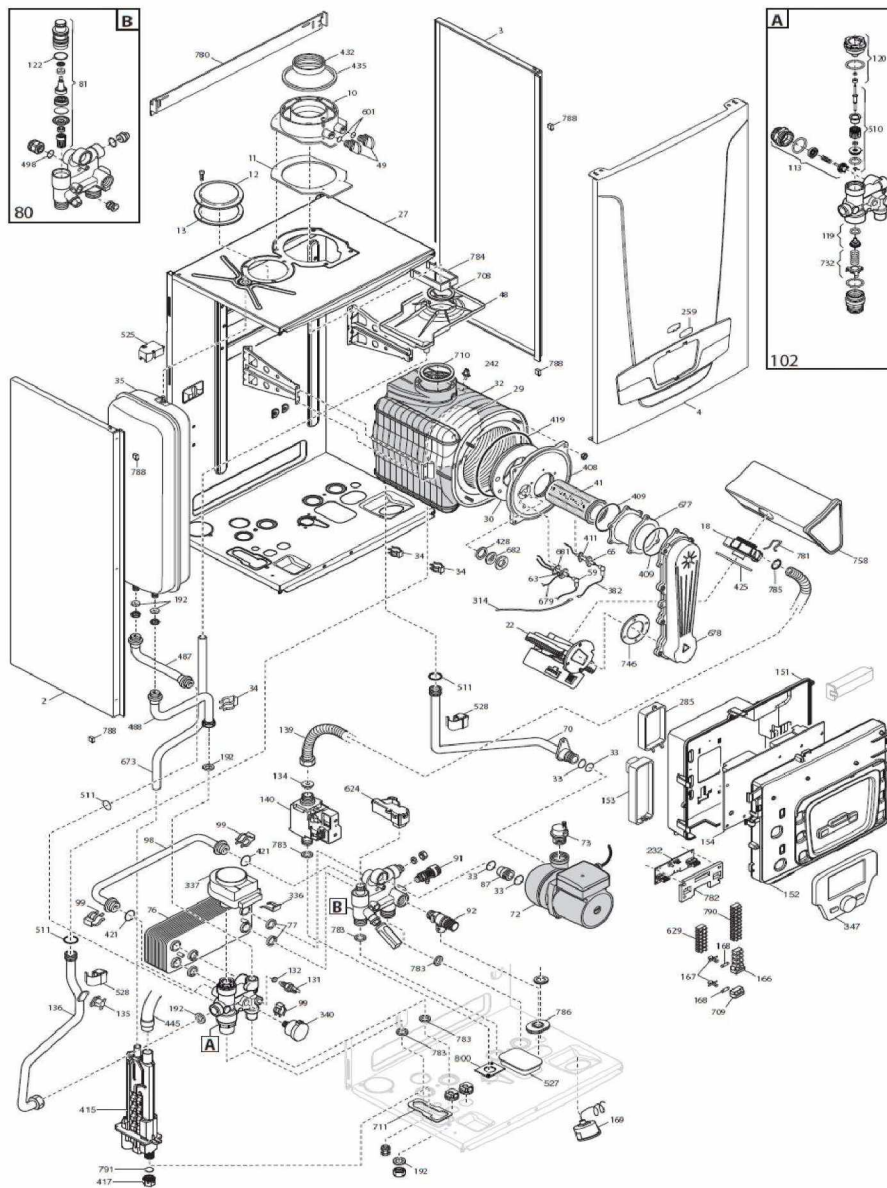

LUNA PLATINUM + MAX

A PARTIR DE MAI 2015

N°	721859101	LUNA PLATINUM + MAX 2.28 HTE
----	-----------	------------------------------