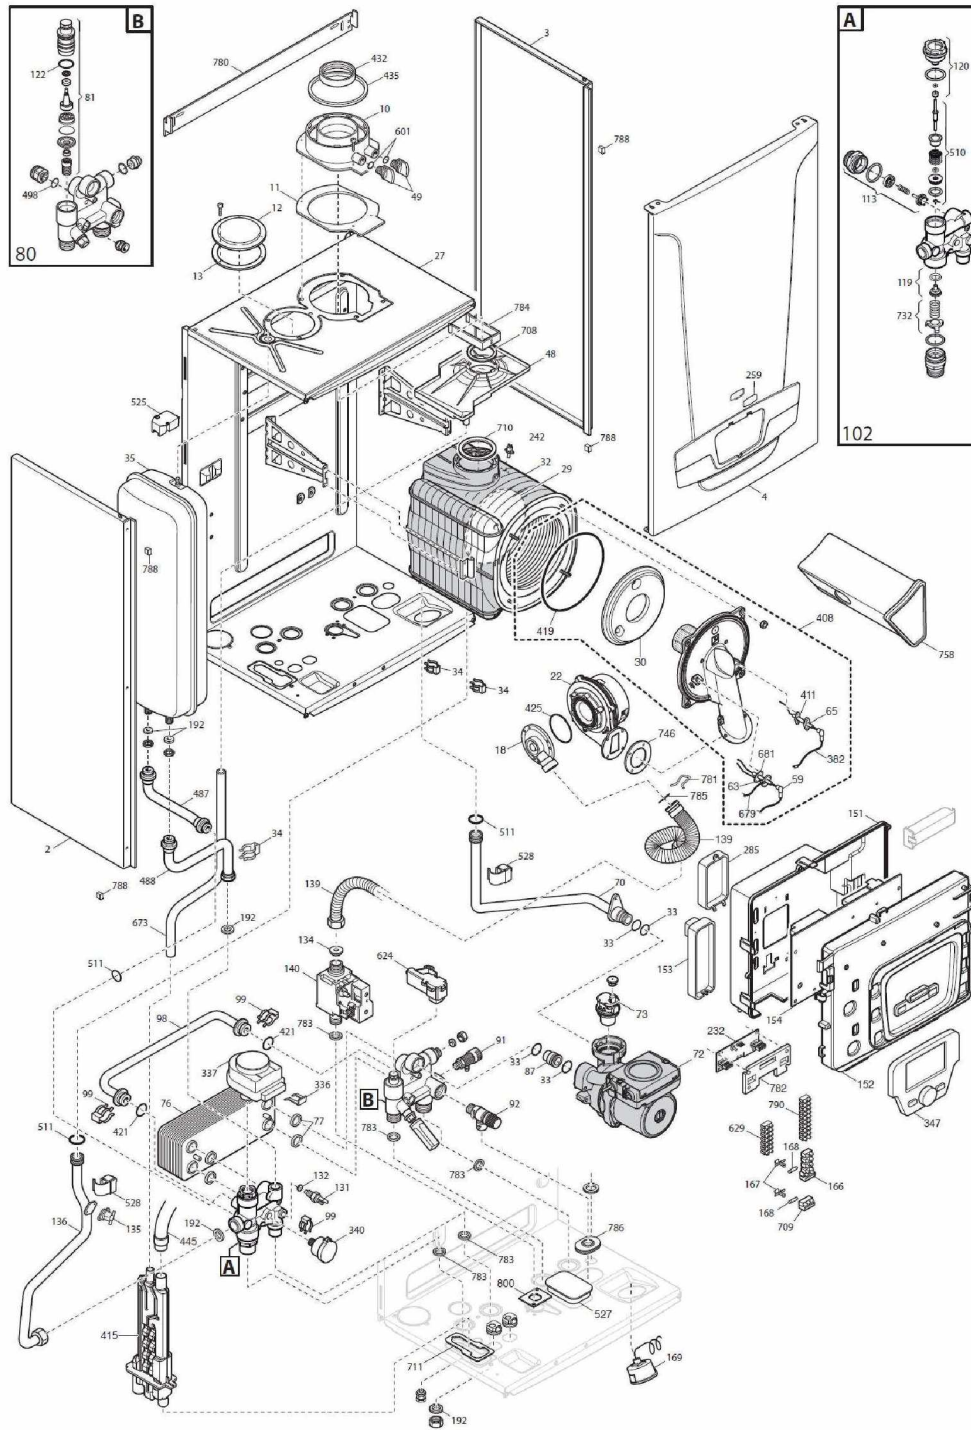

Tab 674

LUNA PLATINUM + HTE (2015 -> ...)

LUNA PLATINUM+ MAX HTE 2.28

Réf.	Référence	Description	Qté	Tarif	Substitut	Tarif Sub.	Remarques
0	SX841462	CABLE M1 ALIM ELEC (841	1				
0	SX710053	CABLE X40/AFFICHEUR	1	6,40 €			
0	SX710057	CABLE X10/BORNIER M1	1	2,80 €			
0	SX710062	CABLE X21/M2-SONDE BALLON-EX	1				
0	SX710062	CABLE X42/M2-SONDE QAA	1	3,10 €			
0	SX710066	CABLE X12/M1-TA	1	1,70 €			
0	SX710071	CABLE RALLONGE CTN FUMEE	1				
0	SX710079	CABLE X20/M2 SONDAS AUX	1	1,55 €			
0	SX710103	CABLE MASSE	1	1,05 €			
0	SX710124	CABLE X15/MOTEUR PaP-ALLUMEL	1				
0	SX710124	CABLE X25/MOTEUR PÂ P	1				
0	SX710124	CABLE X14/SURCHAUFFE	1				
0	SX710514	CABLE X22/CTN	1				
0	711193200	CABLE V3V	1	5,90 €			
0	7218355	CABLAGE PWM EXTRACT./POMPE	1	9,30 €			
0	7669306	CABL. EXTRAC./POMPE WI.	1	19,40 €			
0	7669308	CABL. EXTRAC./POMPE GR.	1	12,90 €			
0	7656919	BOUCHON DE SIPHON (JAUNE)	1	3,20 €			
2	SX710066	PANNEAU GAUCHE INITIA PLUS	1				
3	SX710066	PANNEAU DROIT INITIA PLUS	1				
4	SX710922	PANNEAU AV.PLATINUM MAX CH	1				
10	SX540902	RACCORDEMENT VENTOUSE (1	1				
11	SX540901	JOINT VENTOUSE CAOUTCHOUC	1				
12	SX510869	OBTURATEUR (5108690)	1	1,05 €			
13	SX710784	JOINT OBTURATEUR PLEIN	1				
18	SX710078	VENTURI AGU3721	1				
22	7680621	EXTRACTEUR NRG118	1	155,00 €			
27	7216211	CHAMBRE ETANCHE	1	28,70 €			
29	SX710283	PANNEAU ISOLANT ARRIERE	1				
30	SX541102	PANNEAU ISOLANT (5411020	1				
32	SX567194	ECHANGEUR PRINCIPAL 4E (5	1				
33	SX710963	O-RING 22X3 EPDM (x3)	1	4,40 €			
34	SX511365	CLIPS ECHANGEUR PRINCIPAL	1				
35	SX710221	VASE D'EXPANSION MAX 10L	1				
48	SX710282	GOUTIERE AIR NEUF	1				
49	SX540928	BOUCHON RACCORD.VENTOUSE	1				
59	SX851352	CABLE ELECT.D'ALLUMAGE L=250	1				
63	SX710220	ELECTRODE ALLUMAGE HTE	1				
65	SX710424	ELECTRODE IONISATION B&P	1				
70	7669298	TUBE ECHANGEUR-POMPE	1	Nous consulter...			
72	7221855	POMPE UMP 15-60 6M AVEC CABL.	1				
73	7219215	DEGAZEUR CALEFFI WI	1	10,90 €			
73	SX710493	DEGAZEUR POMPE	1				
76	SX568993	ECHANGEUR SANITAIRE 20 PLAQL	1				
77	SX540452	JOINT ECHANGEUR SANITAIRE(x4)	1	7,30 €			
80	SX711134	GR. ENT SANIT.10L/RET CHAUFF	1	87,10 €			
81	SX062441	GROUPE FILTRE LIMITEUR 10L	1				
87	SX710185	ELEMENT DE CONNEXION DE POM	1				
91	SX565203	ROBINET DE VIDANGE (PDM5€	1	4,40 €