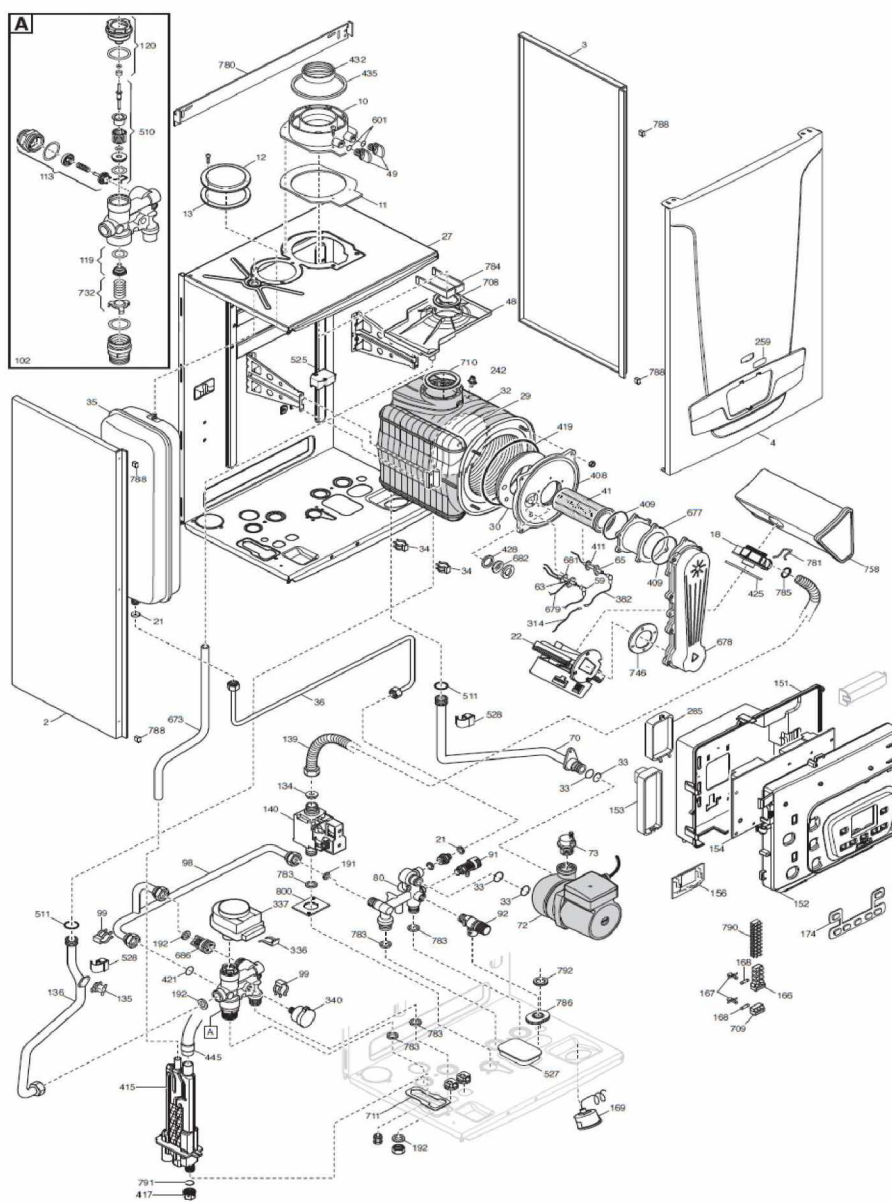

INITIA PLUS

A PARTIR DE MAI 2015

N°	721857301	INITIA PLUS 1.12 HTE	
----	-----------	----------------------	--

INITIA+ HTE 1.12

Réf.	Référenc	Description	Qté	Tarif	Substitut	Tarif Sub.	Remarques
2	SX710066	PANNEAU GAUCHE INITIA PLUS	1				
3	SX710066	PANNEAU DROIT INITIA PLUS	1				
4	SX710831	PANNEAU AVANT INITIA PLUS CH	1	32,80 €			
10	SX540902	RACCORDEMENT VENTOUSE (1	1				
11	SX540901	JOINT VENTOUSE CAOUTCHOUC	1				
12	SX510869	OBTURATEUR (5108690)	1	1,05 €			
13	SX540740	JOINT OBTURATEUR DECOUPE (x3	1	1,05 €			
18	SX710083	VENTURI AGU3713	1				
21	SX540205	JOINT 6,1x11,5x1,5 (X3)	1				
22	SX710692	VENTILATEUR NRG118	1	155,00 €			
27	7216211	CHAMBRE ETANCHE	1	28,70 €			
29	SX710283	PANNEAU ISOLANT ARRIERE	1				
30	SX541102	PANNEAU ISOLANT (5411020	1				
32	SX567194	ECHANGEUR PRINCIPAL 4E (5	1				
33	SX710963	O-RING 22X3 EPDM (x3)	1	4,40 €			
34	SX838086	CLIPS ECHANGEUR PRINCIPAL	1				
35	SX710022	VASE D'EXPANSION 8L	1				
36	SX710157	TUBE LIAISON VASE	1				
41	7115450	BRULEUR 4E	1	22,00 €			
48	SX710282	GOUTIERE AIR NEUF	1				
49	SX540928	BOUCHON RACCORD.VENTOUSE	1				
59	SX851352	CABLE ELECT.D'ALLUMAGE L=250	1				
63	SX710220	ELECTRODE ALLUMAGE HTE	1				
65	SX710424	ELECTRODE IONISATION B&P	1				
70	SX710156	TUBE POMPE/ECHANGEUR	1				
72	722185500	POMPE UMP 15-60 6M AVEC CABL.	1				
73	SX710493	DEGAZEUR POMPE	1				
80	SX711237	GROUPE RETOUR CHAUFFAGE	1				
91	SX565203	ROBINET DE VIDANGE (PDM5€	1	4,40 €			
92	SX995117	SOUPAPE DE SECURITE 3BARS	1				A CLIPSER
98	SX567277	TUBE BY-PASS CHAUFFAGE	1				
99	SX838085	CLIP TUBE BY-PASS	1				
102	SX568354	ENS.VANNE 3 VOIES (56835	1				
113	SX061710	GROUPE BY-PASS	1				
119	SX060576	CLAPET CHAUFFAGE V3V (6057	1				
120	SX060075	BOUCHON V3V CHAUFFAGE	1				
134	SX710215	DIAPHRAGME GAZ D4	1				
135	SX995076	SECURITE SURCHAUFFE 105Å° (9	1				
136	SX710157	TUBE DEPART CHAUFFAGE	1				
139	SX710022	FLEXIBLE GAZ	1				
140	SX710023	VANNE GAZ VGU86S	1				
151	SX710018	COUVERCLE BOITIER ELECTRIQUE	1	5,60 €			
152	SX710036	PANNEAU AV.TABLEAU DE BORD	1				
153	SX710018	CAPOT BORNIER DE RACCORDEM	1	1,05 €			
154	7222134	CIRCUIT LMS 14 DUO/CH SEUL ERI	1	147,00 €			
156	7222166	CIRCUIT IMPRIME AVS77 ENS.	1	41,20 €			
166	SX842159	BORNIER DE RACCORDEMENT	1				
167	SX540534	PORTE-FUSIBLES (x3) (PDM54053	1	1,05 €			
168	SX995058	FUSIBLES 2A 250V (X10) (995058C	1				