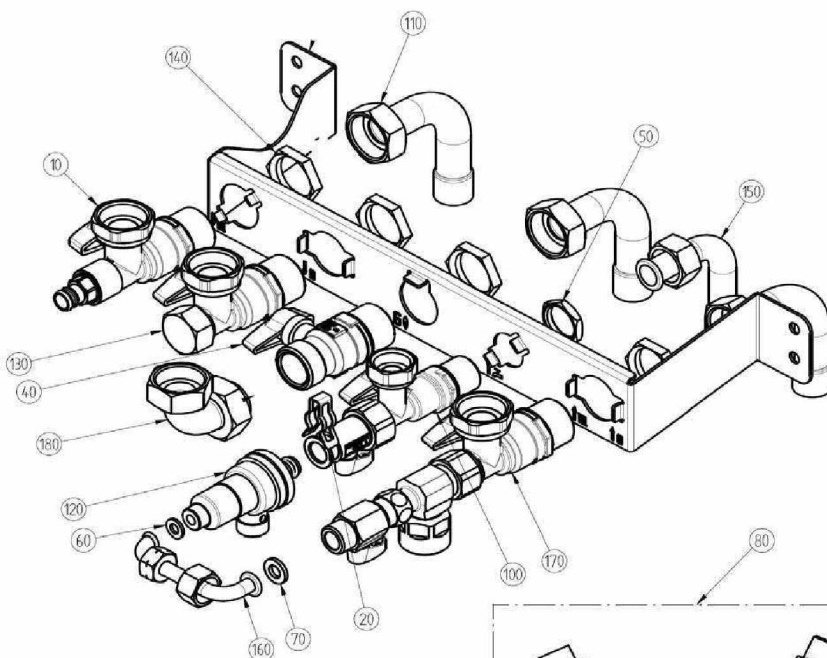

BARRETTE INITIA PLUS HTE CHAUFFAGE SEUL

A PARTIR DE JUIN 2012

N°	710857803

1

BARRETTE INITIA PLUS HTE CHAUFF SEUL - 7108578_Vue