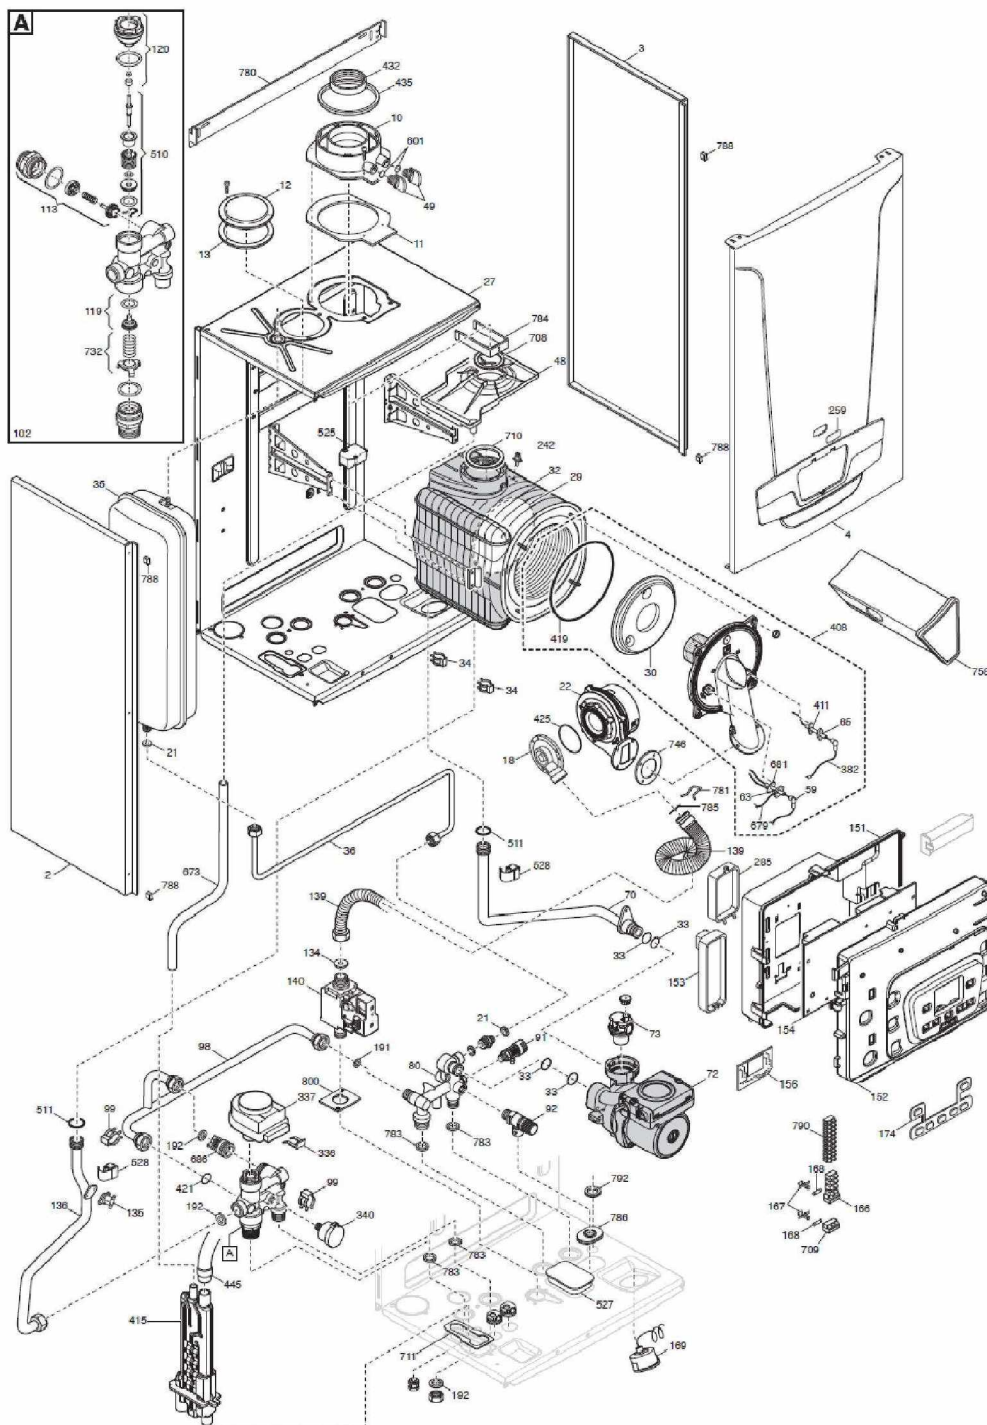

Tab 668

INITIA+ HTE 1.12

Réf.	Référence	Description	Qté	Tarif	Substitut	Tarif Sub.	Remarques
2	SX710066	PANNEAU GAUCHE INITIA PLUS	1				
3	SX710066	PANNEAU DROIT INITIA PLUS	1				
4	7648475	PANNEAU AVANT INITIA+	1	32,80 €			
10	SX540902	RACCORDEMENT VENTOUSE (1	1				
11	SX540901	JOINT VENTOUSE CAOUTCHOUC	1				
12	SX510869	OBTURATEUR (5108690)	1	1,05 €			
13	SX540740	JOINT OBTURATEUR DECOUPE (x3	1	1,05 €			
18	SX710083	VENTURI AGU3713	1				
21	SX540205	JOINT 6,1x11,5x1,5 (X3)	1				
22	7680621	EXTRACTEUR NRG118	1	155,00 €			
27	7216211	CHAMBRE ETANCHE	1	28,70 €			
29	SX710283	PANNEAU ISOLANT ARRIERE	1				
30	SX541102	PANNEAU ISOLANT (5411020	1				
32	SX567194	ECHANGEUR PRINCIPAL 4E (5	1				
33	SX710963	O-RING 22X3 EPDM (x3)	1	4,40 €			
34	SX838086	CLIPS ECHANGEUR PRINCIPAL	1				
35	SX710022	VASE D'EXPANSION 8L	1				
36	SX710157	TUBE LIAISON VASE	1				
48	SX710282	GOUTIERE AIR NEUF	1				
49	SX540928	BOUCHON RACCORD.VENTOUSE	1				
59	SX851352	CABLE ELECT.D'ALLUMAGE L=250	1				
63	SX710220	ELECTRODE ALLUMAGE HTE	1				
65	SX710424	ELECTRODE IONISATION B&P	1				
70	7669298	TUBE ECHANGEUR-POMPE	1	Nous consulter...			
72	7221855	POMPE UMP 15-60 6M AVEC CABL.	1				
73	7219215	DEGAZEUR CALEFFI WI	1	10,90 €			
73	SX710493	DEGAZEUR POMPE	1				
80	SX711237	GROUPE RETOUR CHAUFFAGE	1				
91	SX565203	ROBINET DE VIDANGE (PDM5€	1	4,40 €			
92	SX995117	SOUPAPE DE SECURITE 3BARS	1				A CLISPER
98	SX567277	TUBE BY-PASS CHAUFFAGE	1				
99	SX838085	CLIP TUBE BY-PASS	1				
102	SX568354	ENS.VANNE 3 VOIES (56835	1				
113	SX061710	GROUPE BY-PASS	1				
119	SX060576	CLAPET CHAUFFAGE V3V (6057	1				
120	SX060075	BOUCHON V3V CHAUFFAGE	1				
134	SX710215	DIAPHRAGME GAZ D4	1				
135	SX995076	SECURITE SURCHAUFFE 105Å° (9	1				
136	SX710157	TUBE DEPART CHAUFFAGE	1				
139	7667942	TUBE GAZ FLEXIBLE	1	22,90 €			
140	SX710023	VANNE GAZ VGU86S	1				
151	SX710018	COUVERCLE BOITIER ELECTRIQUE	1	5,60 €			
152	SX710036	PANNEAU AV.TABLEAU DE BORD	1				
153	SX710018	CAPOT BORNIER DE RACCORDEM	1	1,05 €			
154	7222134	CIRCUIT LMS 14 DUO/CH SEUL ERI	1	147,00 €			
156	7222166	CIRCUIT IMPRIME AVS77 ENS.	1	41,20 €			
166	SX842159	BORNIER DE RACCORDEMENT	1				
167	SX540534	PORTE-FUSIBLES (x3) (PDM54053	1	1,05 €			
168	SX995058	FUSIBLES 2A 250V (X10) (995058C	1