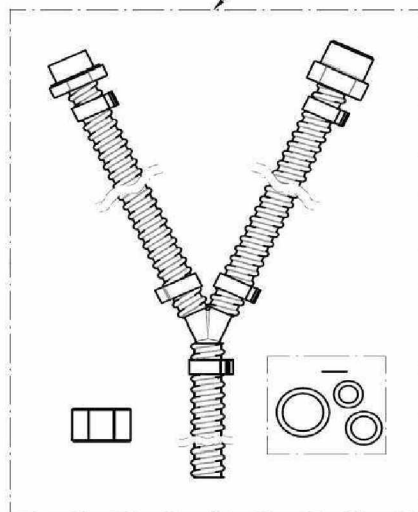

BARRETTE INITIA PLUS HTE CHAUFFAGE SEUL

A PARTIR DE JUIN 2012

N°	710857803

1

BARRETTE INITIA PLUS HTE CHAUFF SEUL - 7108578_Vue