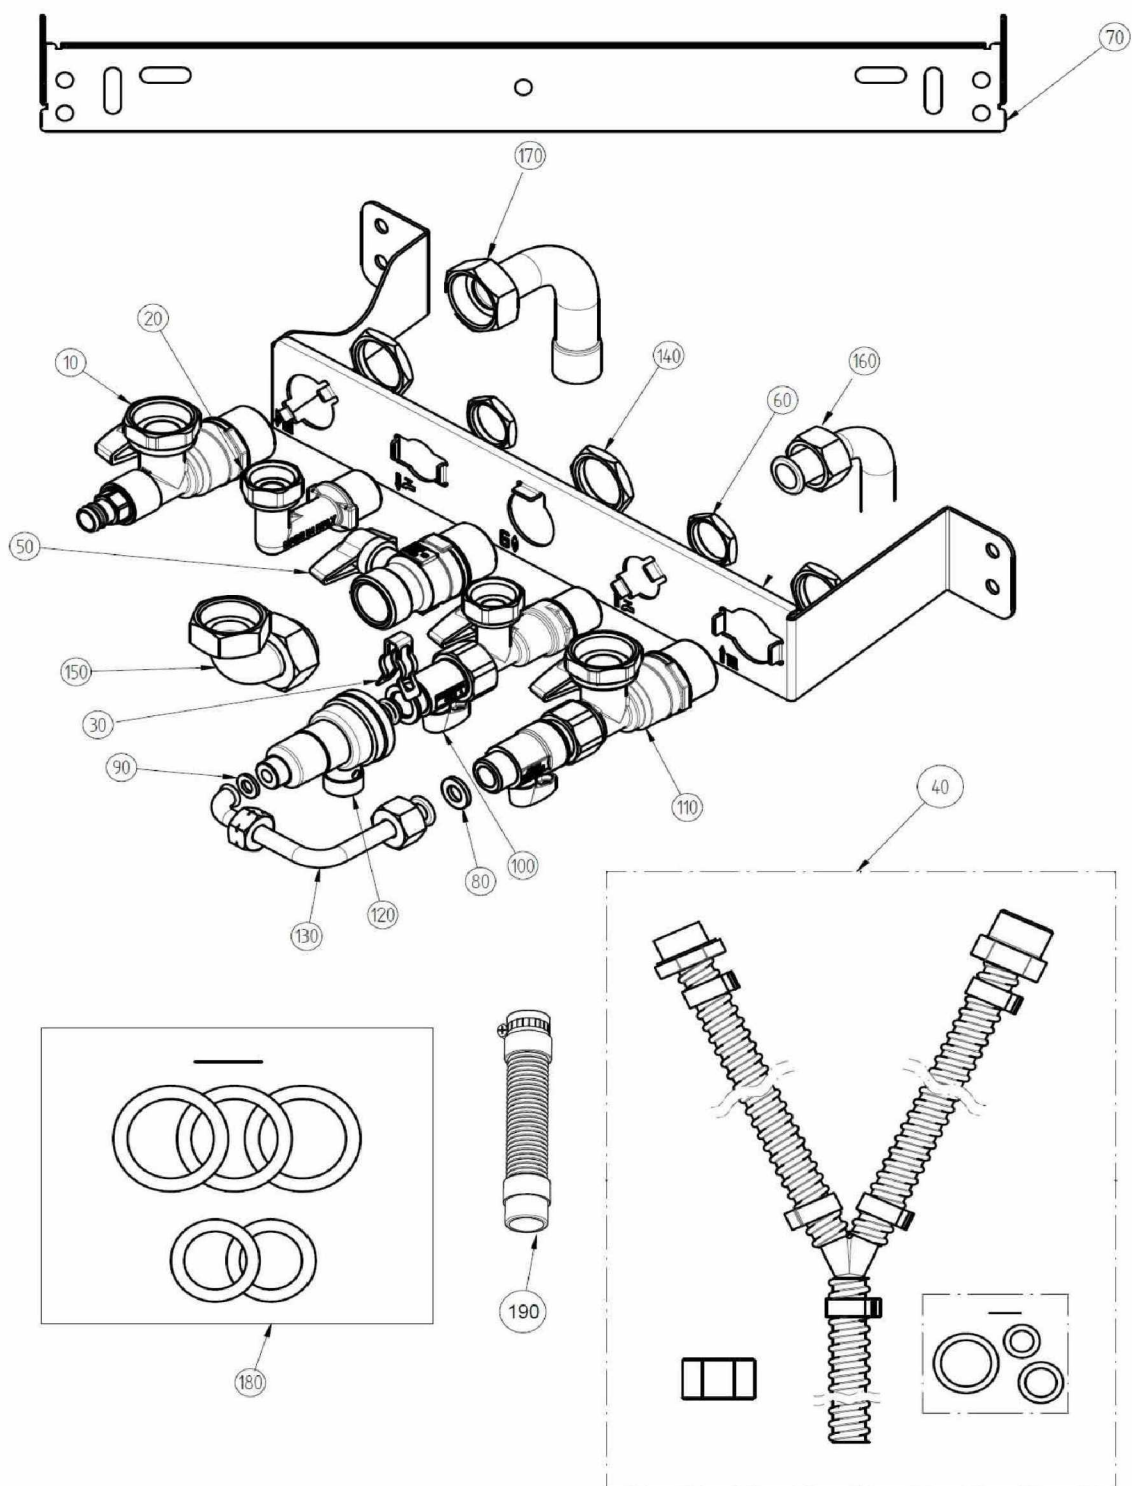

LUNA PLATINUM + HTE (2015 -> ...)

LUNA PLATINUM+ HTE 2.28

Réf.	Référenc	Description	Qté	Tarif	Substitut	Tarif Sub.	Remarques
10	SX710788	ROBINET DEPART CHAUFFAGE	1				
20	SX710788	COUDE DEPART ECS	1				
30	SX511253	RESSORT FIXATION DISCONNECTI	1	1,05 €			
40	SX710467	COLLECTEUR DE VIDANGE	1				
50	SX710788	ROBINET DE GAZ	1				
60	SX520954	ECROU G1/2	1				
70	SX710014	TRAVERSE FIXATION SUPERIEURE	1				
80	SX540497	JOINT 3/8" (x10) (PDM5404970)	1				
90	SX540205	JOINT 6,1x11,5x1,5 (X3)	1				
100	SX710826	ROBINET EF	1				
110	SX710826	ROBINET RET.CHAUFFAGE	1				
120	SX710796	DISCONNECTEUR	1				
130	SX710808	TUBE DISCONNECTEUR	1				
140	SX995032	CONTRE ECROU G 3/4 (9950320)	1				
150	SX710829	TUBE GAZ	1				
160	SX710777	DOUILLE COUDE EF/ECS	1				
170	SX565763	TUBE D:18 (5657630)	1				
180	SX563285	POCHETTE DE JOINT	1				
190	SX061743	TUBE SORTIE SIPHON	1