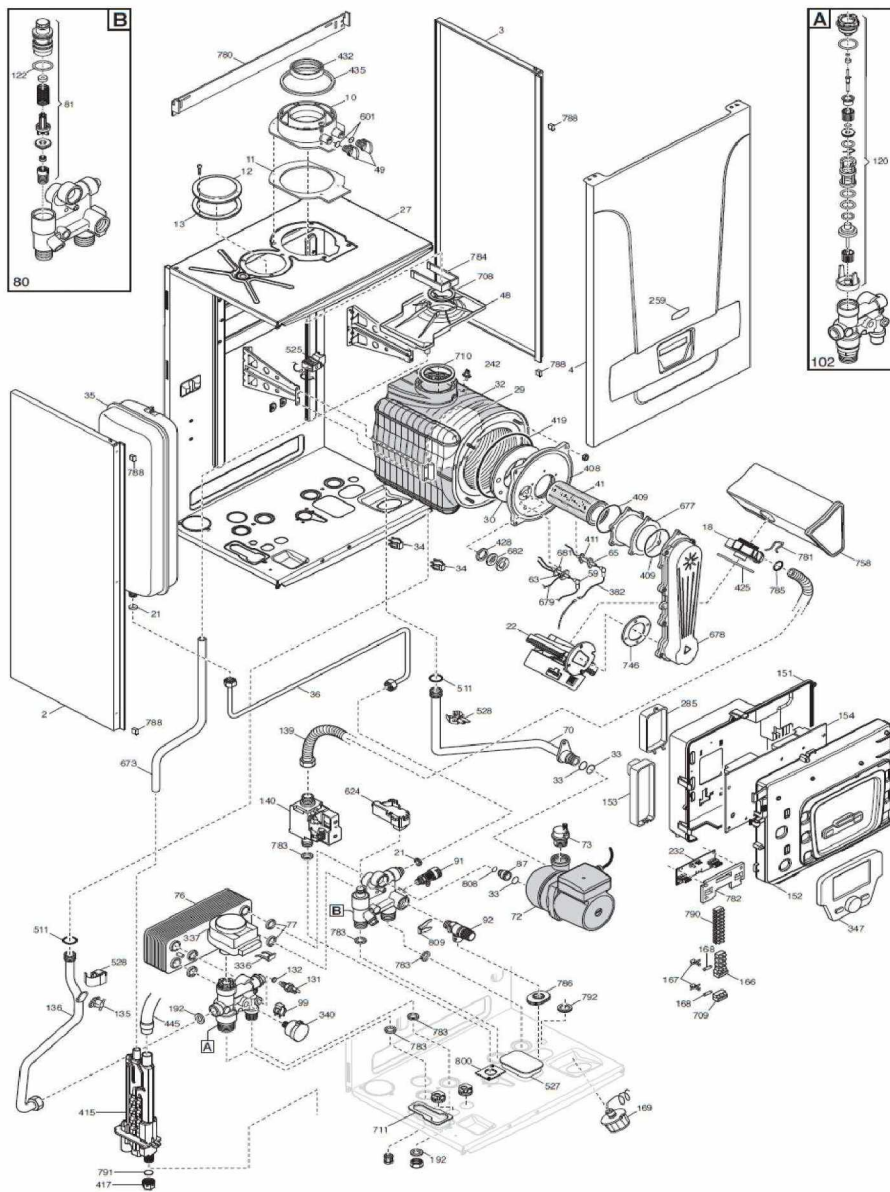

LUNA PLATINUM +

A PARTIR DE MAI 2015

N°	721823301	LUNA PLATINUM + 2.28 HTE