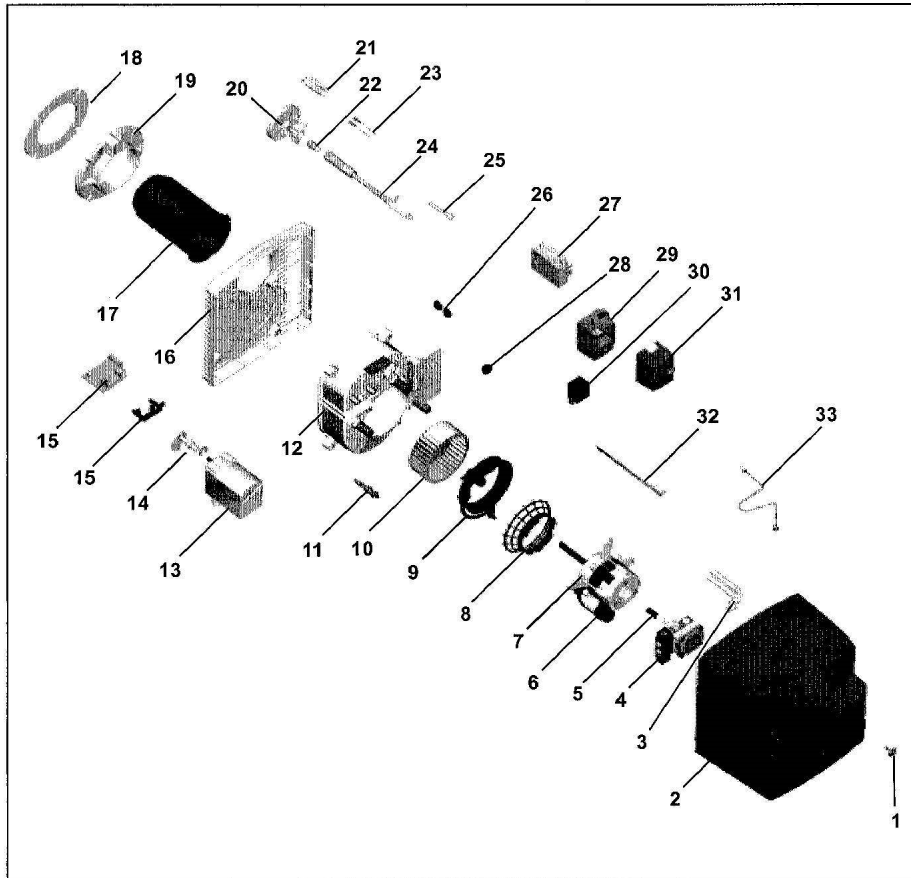

**13 VUE ECLATÉE**

Réf.	Référenc	Description	Qté	Tarif	Substitut	Tarif Sub.	Remarques
1	S5880825	VIS FIXATION CAPOT	1	Nous consulter...			
2	S5808379	CAPOT CF700/CF900 CHAPPEE	1	Nous consulter...			
3	S5836662	FLEXIBLE ST6 MG 1/4 90°-FC 3/8	1	25,90 €			
4	S5832914	POMPE BFP52E L3 (071N2264)	1	180,00 €			
5	S5808493	LIGNE MONOBLOC 745Vi	1	76,50 €			
6	S5808376	CONDENSATEUR 3MF+CAPOT DE	1	22,50 €			
7	58209897	MOTEUR AEG 130W AV ACC ET CC	1	Nous consulter...			
8	S5811937	GRILLE	1	4,80 €			
9	S5811938	OEILLARD BRULEUR EUROPEEN	1	11,20 €			
10	S5840994	TURBINE TLR 133X52 RE D=12,7	1	18,60 €			
11	S5853991	CELLULE QRB1B A014U25B/CONN	1	36,20 €			
12	58084868	VOLUTE ARRIERE	1	Nous consulter...			
13	S5856942	SERVOMOTEUR SQN 71 444-A20	1	545,00 €			
14	58149807	ENSEMBLE MANELON	1	Nous consulter...			
15	S5808491	ENS.CLAPET D'AIR (BRUL. 1200)	1	73,90 €			
16	S5808491	PLAQUE AVANT BRULEUR MS1200	1	Nous consulter...			OBSOLETE
17	S5816974	TUYERE BR.1200 STD 150LG=193	1	Nous consulter...			OBSOLETE
17	S5816975	TUYERE BR.1200 ML 300 LG=343	1	155,00 €			
18	S5839012	JOINT DE FACADE BRULEUR 1200	1	Nous consulter...			
19	S5808490	BRIDE BRULEUR 1200	1	Nous consulter...			OBSOLETE
20	S5808491	S/E CENTREUR STABILO BR.1200	1	65,70 €			
21	S5852843	BLOC D'ELECTRODES FIOUL	1	22,70 €			
22	S5003267	GICL.DELAVAN 1,25G 60°CT W(BF)	1	17,90 €			
22	S5003268	GICL.DELAVAN 1,35G 60°CT W(BF)	1	19,70 €			
22	S5003268	GICL.DELAVAN 1,50G 60°CT W(BF)	1	17,90 €			
22	S5003268	GICL.DELAVAN 1,75G 60°CT W(BF)	1	19,70 €			
22	S5003268	GICL.DELAVAN 2,00G 60°CT W(BF)	1	17,90 €			
22	S5003268	GICL.DELAVAN 2,25G 60°CT W(FM)	1	17,90 €			
23	S5808379	FIL HT - 817 PENET. STANDARD	1	6,50 €			
23	S5808490	FIL HT - 817 PENET. ML	1	Nous consulter...			
24	S5808379	LIGNE FIOUL BR.900/1200 N	1	70,90 €			
24	S5808490	LIGNE FIOUL BR.1200 ML	1	Nous consulter...			
25	S5808379	ENS.VIS REGLAGE LIGNE+EPINGLI	1	44,50 €			
26	S5858999	PASSE FIL HT	1	1,05 €			
27	S5850425	ALLUMEUR DANFOSS EBI 4 052F42	1	55,30 €			
28	S5851562	BOUCHON KAPSTO GPN950/0188	1	Nous consulter...			OBSOLETE
29	58084920	SOCLE SIEMENS AGK 11BF	1	Nous consulter...			
30	S5858994	CONNECTEUR ST 18/4 937315350	1	24,80 €			stt15
31	S5853991	BLOC ACTIF LMO 24.111 B2	1	243,00 €			
32	S5880835	ENTRETOISE DE FIXATION CAPOT	1	Nous consulter...			
33	58254747	TUBULURE POMPE A LIGNE	1	Nous consulter...			