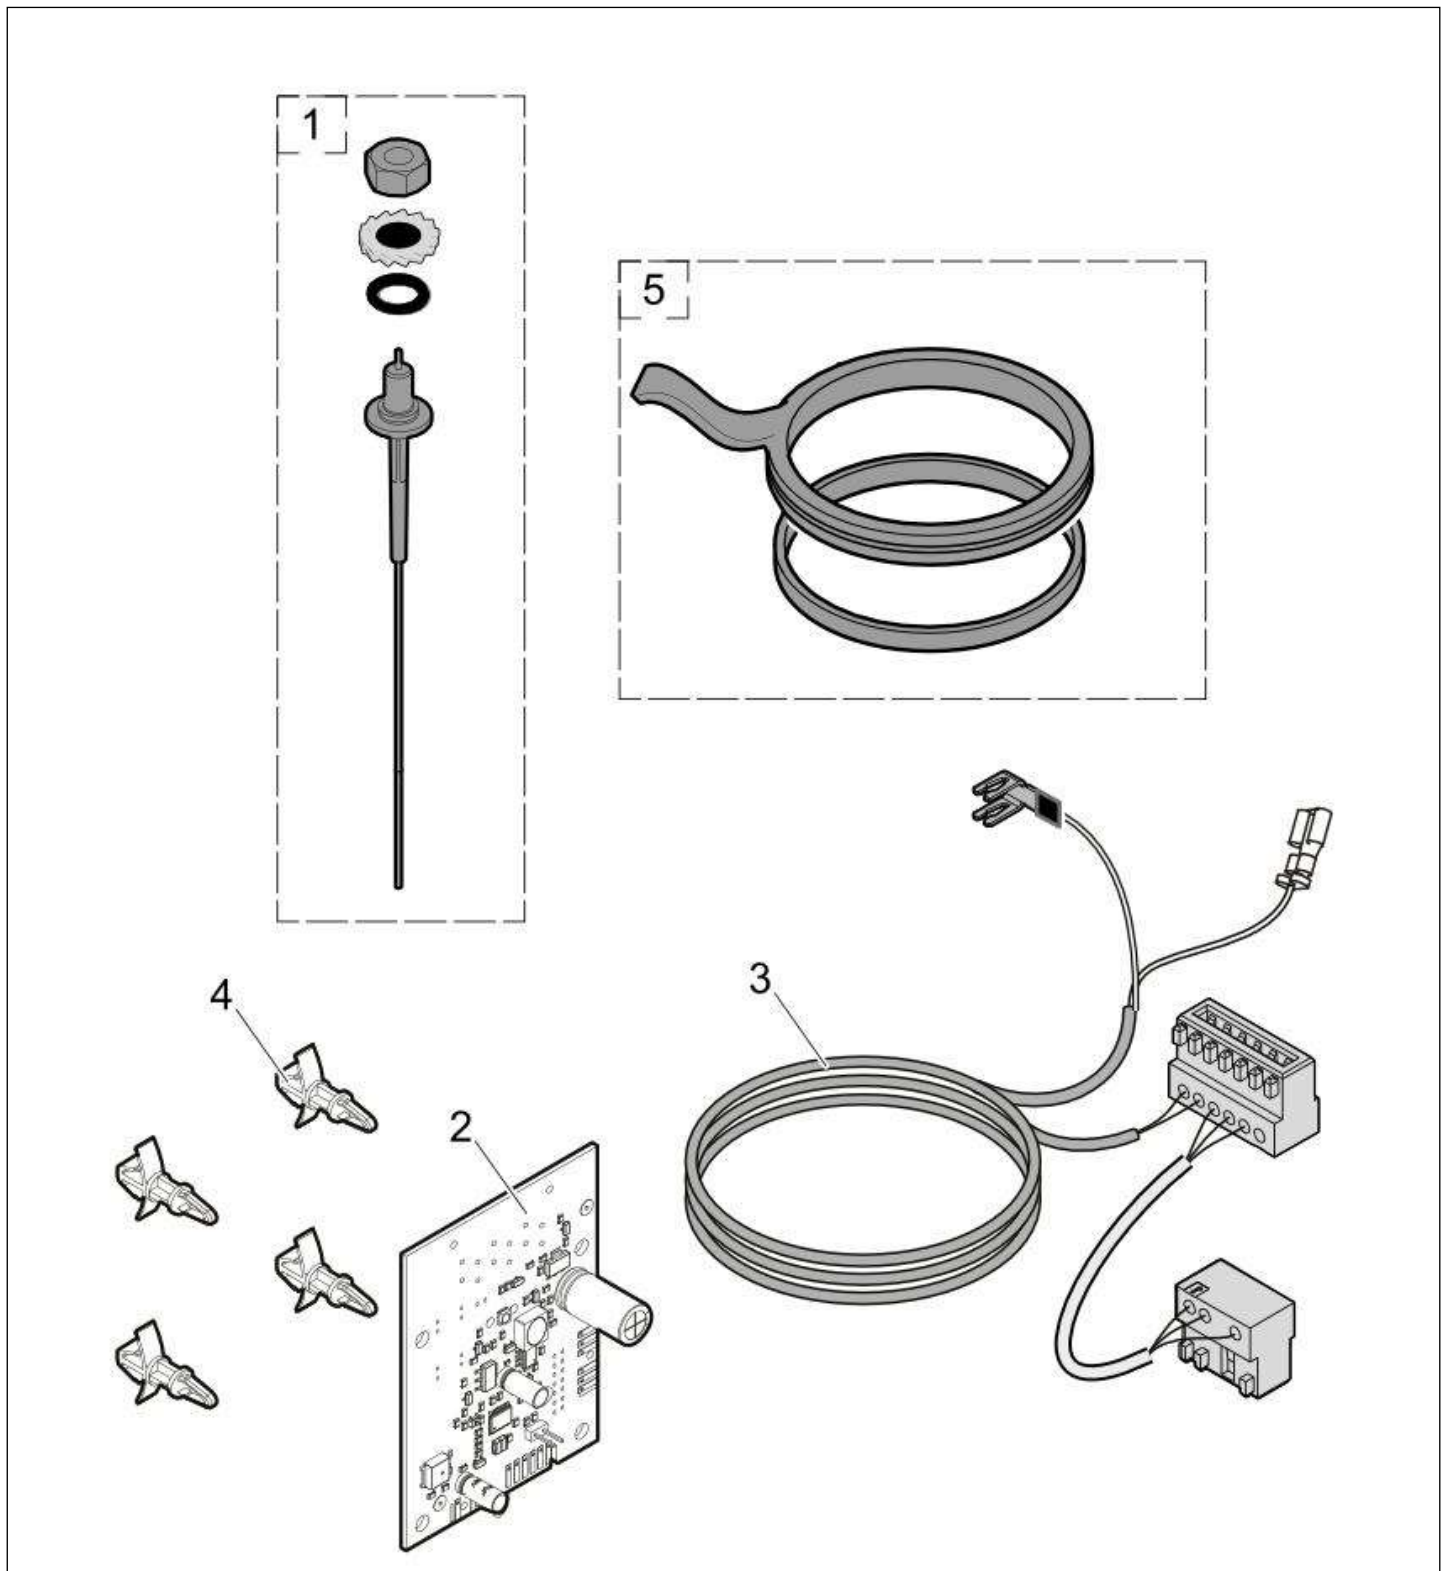

HK379 - Anode à courant imposé

Pièces détachées

Vue Principale

### HK379 - Anode à courant imposé

Réf.	Référenc	Description	Qté	Tarif	Substitut	Tarif Sub.	Remarques
1	200011817	ANODE TITANE	1	22,40 €			
2	300028319	CARTE ACI-BDR	1	37,10 €			
3	7783320	CABLE ALIMENTATION ACI	1	9,96 €			
4	96550354	ENTRETOISE	1	1,05 €			
5	89705511	JOINT 7MM + JONC 5MM	1	13,50 €			