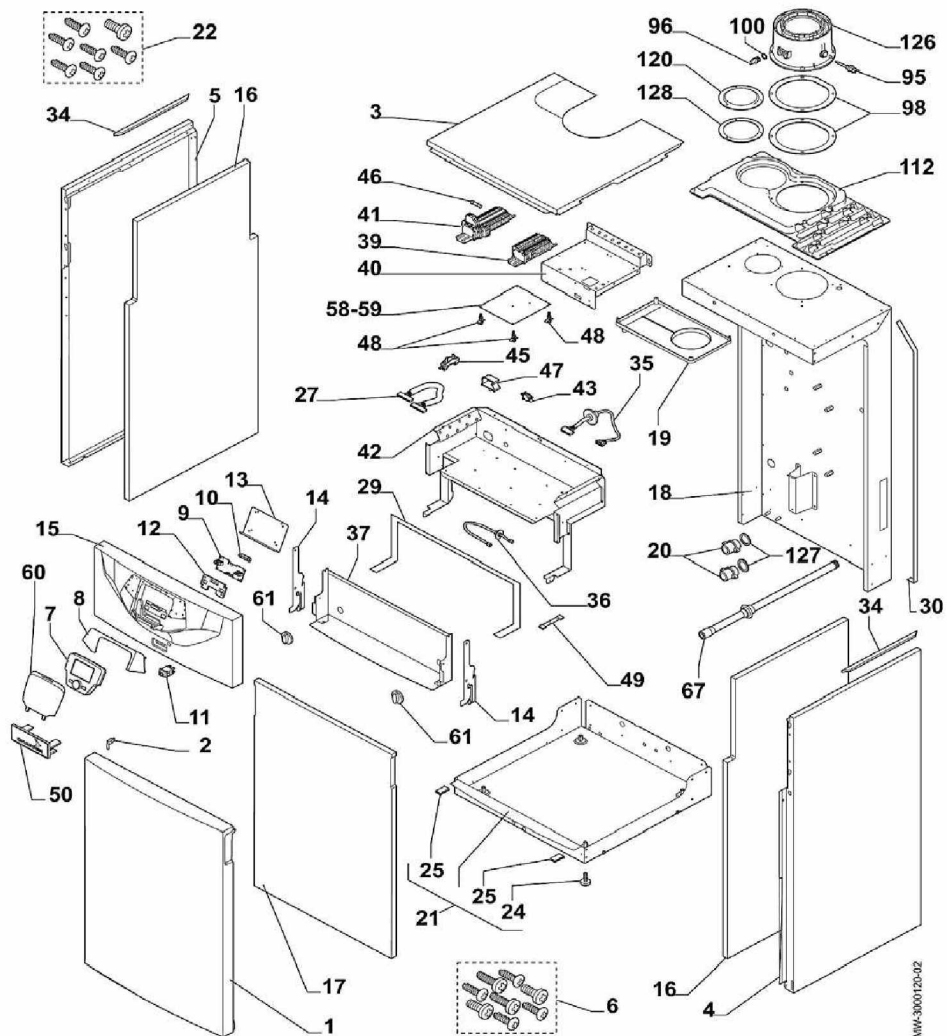

POWER EVOLUTION HTE

juin 2014

HABILLAGE POWER EVOLUTION HTE 90/110

POWER EVOLUTION HTE (Gamme 2014)

POWER EVOLUTION HTE 110

Réf.	Référence	Description	Qté	Tarif	Substitut	Tarif Sub.	Remarques
1	SD200022	PANNEAU AVANT 3 MODULES COM	1	107,00 €			
2	SD200019	KIT RESSORTS P/PANNEAU AVANT	1	10,60 €			
3	SD761831	CHAPITEAU CPLT H1150	1	71,80 €			
4	SD761831	PANNEAU DROIT CPLT H1150	1				
5	SD761831	COTE GAUCHE POWER EVOLUTIO	1				
6	7614628	KIT VISSERIE HABILLAGE ET TABLI	1	89,10 €			
7	7102344	COMMANDE HMI TEXTE	1				
8	S144929	CACHE HMI TEXTE - GRIS	1	28,80 €			
9	SX710028	CARTE ELECTRONIQUE INTERFAC	1	21,60 €			
10	0293359	SERRE CABLE PARTIE SUP QTE 2	1	2,00 €			
11	S144686	INTERRUPTEUR POUSSOIR	1	2,80 €			
12	SX710183	JOINT CARTE INTERFACE	1	1,05 €			
13	S144703	COUVERCLE TABLEAU	1	8,30 €			
14	7606186	CROCHET PANNEAU CONTROLE	1	3,20 €			
14	7606186	CROCHET PANNEAU CONTROLE	1	3,20 €			
15	7608327	BANDEAU	1	56,30 €			
16	7608088	PANNEAU MOUSSE LATERAL H115	1	57,20 €			
16	7608088	PANNEAU MOUSSE LATERAL H115	1	57,20 €			
17	7608144	PANNEAU MOUSSE FRONTAL H115	1	46,10 €			
18	7606952	CHASSIS CPLT H1150	1	293,00 €			
19	SX710373	RECUPERATEUR DE CONDENSATEUR	1	6,60 €			
20	SX710370	MAMELON G-1/2 AVEC VIS	1	23,80 €			
21	7607511	SOCLE CPLT	1	200,00 €			
22	7614630	KIT VISSERIE CORPS	1	21,30 €			
24	97581059	PIED REGLABLE CPL M8X25	1	2,50 €			
25	7608789	JOINT PANNEAUX LATERAUX	1	1,40 €			
25	7608789	JOINT PANNEAUX LATERAUX	1	1,40 €			
27	7608684	FAISCEAU LMS14 X40	1	7,50 €			
29	7609218	BANDE MOUSSE CELLULE FERMEE	1	3,20 €			
30	7609219	BANDE MOUSSE CELLULE FERMEE	1	1,45 €			
34	95013180	JOINT ETANCHEITE 9X2mm	1	1,10 €			
34	95013180	JOINT ETANCHEITE 9X2mm	1	1,10 €			
35	7608970	FAISCEAU 24V X22 X23 90-110	1	28,50 €			
36	7608975	FAISCEAU 230V X11 X14 90-110	1	49,80 €			
37	SD761838	TOLE AMOVIBLE CPLT	1				
39	7608991	FAISCEAU 24V X20 X21 X42	1	93,80 €			
40	SD761542	SUPPORT MODULE AVS RIVETE	1				
41	7608992	FAISCEAU 230V X2 X10 X12 X13	1	155,00 €			
42	SD761838	CHASSIS CPLT TABLEAU ELEC	1				
43	95320950	SUPPORT DE CABLE	1	1,05 €			
45	SD953201	SERRE-CABLE	1	5,90 €			
46	SD979304	FUSIBLE	1	1,45 €			
47	300024354	SUPPORT DE CABLE A CLIPPER	1	1,70 €			
48	SD965503	ENTRETOISE	1	1,05 €			
48	SD965503	ENTRETOISE	1	1,05 €			
49	SD761124	JOINT TABLEAU ELECTRIQUE	1				
50	S144736	BOUTON CHAPPEE	1	7,80 €			
59	7609546	PCB CPLT LMS 14 110KW	1	185,00 €			
60	SD761464	COUVERCLE HMI POWER HT PLUS	1