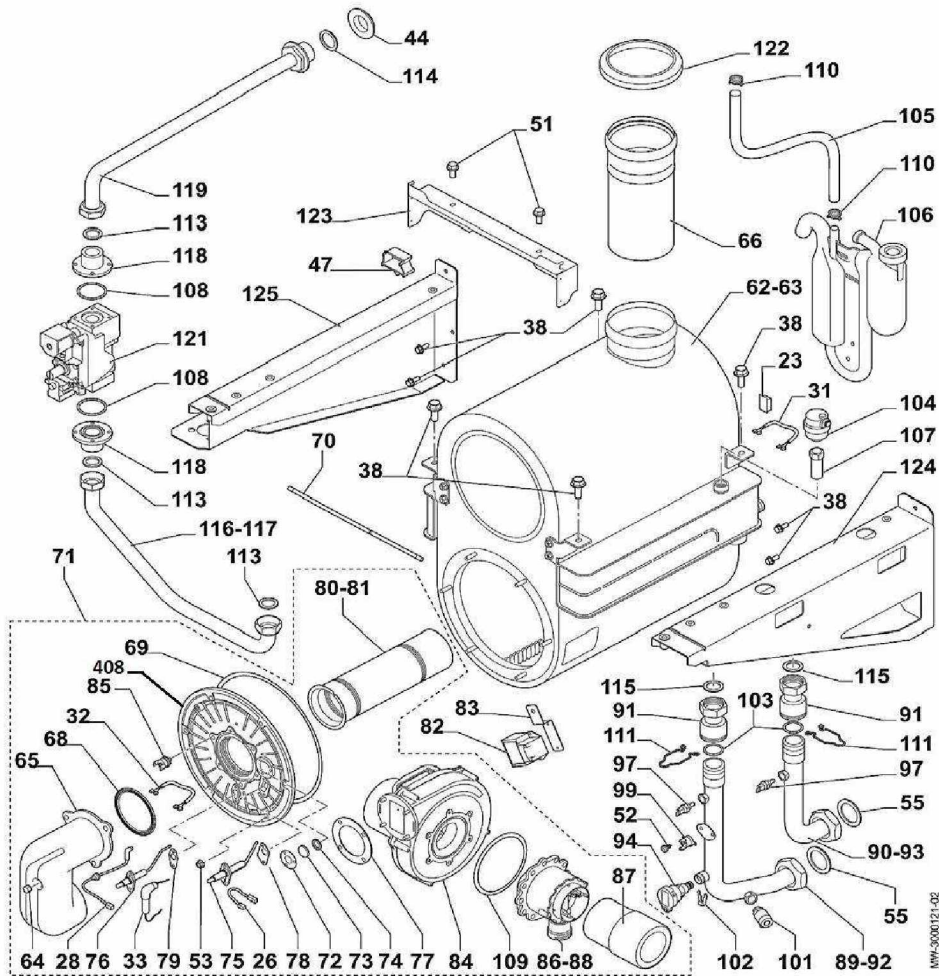

POWER EVOLUTION HTE

juin 2014

CORPS DE CHAUFFE POWER EVOLUTION HTE 90/110

1

Modele_CORPS DE CHAUFFE POWER EVOLUTION HTE +110_Vue version 2014.xls

POWER EVOLUTION HTE 110

Réf.	Référence	Description	Qté	Tarif	Substitut	Tarif Sub.	Remarques
0	7104878	PANNEAU CERAMIQUE ALTERNAT	1	12,00 €			
23	SX711219	THERMOFUSIBLE	1				
26	SX710777	CABLE TERRE L270	1	1,55 €			
28	7608718	CABLE SONDE X1	1	17,40 €			
31	7609415	FAISCEAU THERMOFUSIBLE	1	5,90 €			
32	SD761777	FAISCEAU THERMOSTAT SECURIT	1	5,60 €			
33	SD851097	CABLE D'ALLUMAGE	1	1,05 €			
38	SD56987	VIS H A EMBASE CRANTEE, M6-16	1	18,80 €			
38	SD56987	VIS H A EMBASE CRANTEE, M6-16	1	18,80 €			
38	SD56987	VIS H A EMBASE CRANTEE, M6-16	1	18,80 €			
38	SD56987	VIS H A EMBASE CRANTEE, M6-16	1	18,80 €			
44	300024724	ECROU G1" A PLATEAU	1	6,10 €			
47	300024354	SUPPORT DE CABLE A CLIPPER	1	1,70 €			
51	SD956100	VIS H M8 8X18	1	1,20 €			
52	95770651	VIS CBL Z ST 2,9-6,5 C ZN	1	1,05 €			
53	95800252	ECROU HM6	1	1,05 €			
55	SD950130	JOINT VERT 44X32X2	1	1,30 €			
55	SD950130	JOINT VERT 44X32X2	1	1,30 €			
63	SX362685	ECHANGEUR DOUBLE FOYER	1				
64	SX710558	ECROU M6X75	1	2,50 €			
65	SX710386	COLLECTEUR VENTILATEUR GAZ//	1	53,90 €			
66	7606350	RALLONGE FUMEE D100	1	52,40 €			
68	SX710624	JOINT BRULEUR HT	1	1,55 €			
69	SX711405	JOINT CHAMBRE COMBUSTION	1	8,10 €			
70	SX521278	JOINT D.6 FIBRE	1				
71	SD760684	BRULEUR CPLT 110KW	1	870,00 €			
72	SX710112	SUPPORT VISUEL	1				
73	SX710112	VERRE VOYANT	1				
74	SX710112	JOINT VOYANT	1	1,30 €			
75	SX710220	ELECTRODE ALLUMAGE HTE	1				
76	SX710220	ELECTRODE IONISATION HTE	1	18,40 €			
77	SX710115	JOINT VENTURI	1	2,00 €			
78	SX710185	JOINT ELECTRODE D'ALLUMAGE	1				
79	SX710185	JOINT ELECTRODE IONISATION	1	1,60 €			
81	SX710461	BRULEUR 110KW	1	262,00 €			
82	SX843522	ALLUMEUR ANSTOS ZAG 2V (84352	1				
83	SX710390	SUPPORT ALLUMEUR	1	5,20 €			
84	SX710487	VENTILATEUR NRG 137	1	450,00 €			
85	SX711427	THERMOSTAT	1	6,60 €			
86	SX710461	MIXER D38MM GAZ NATUREL	1	91,40 €			
91	SX710372	CONNECTEUR TUBE/ECHANGEUR	1	15,40 €			
92	7606811	TUYAU SORTIE CPLT 110KW	1	8,60 €			
93	7606818	TUYAU ENTREE CPLT 110KW	1	39,30 €			
94	710109100	CAPTEUR DE PRESSION	1				
97	SX710189	CAPTEUR CTN S011021 SMD	1	3,40 €			
97	SX710189	CAPTEUR CTN S011021 SMD	1	3,40 €			
99	SX710626	THERMOSTAT 105	1	2,20 €			
101	SD949020	ROBINET DE VIDANGE	1	5,70 €			
102	SX710046	CLIP D12 SONDE PRESSION	1