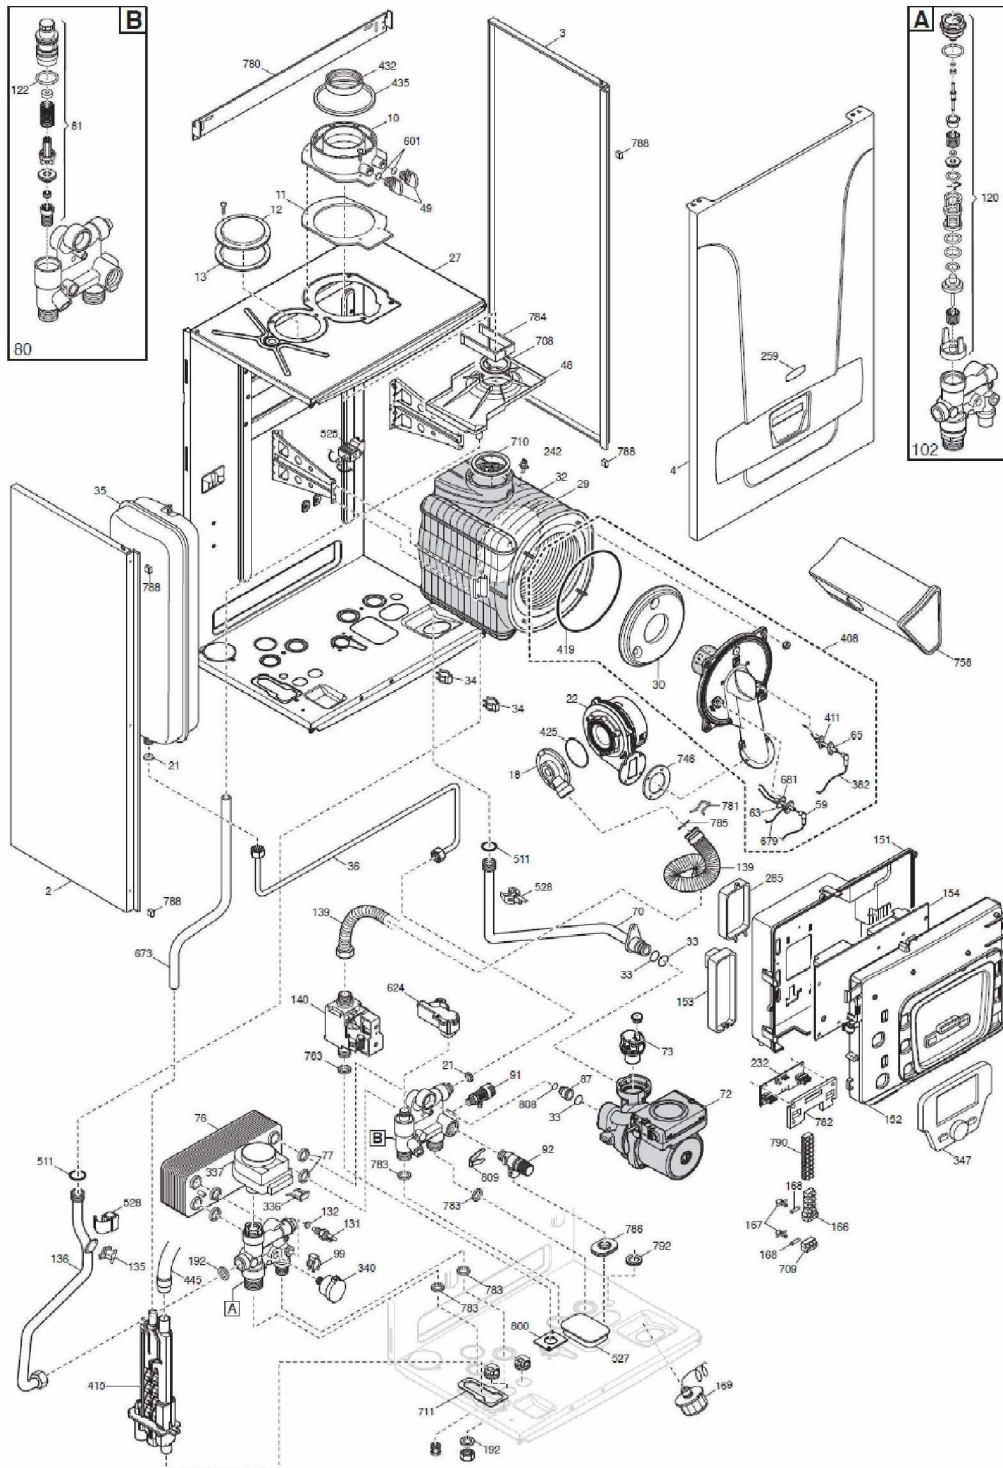

Tab 673

LUNA PLATINUM+ HTE 2.33

Réf.	Référence	Description	Qté	Tarif	Substitut	Tarif Sub.	Remarques
0	SX841454	CABLE M1/TA (8414540)	1				
0	SX841462	CABLE M1 ALIM ELEC (8414620)	1				
0	SX710053	CABLE X40/AFFICHEUR	1	6,40 €			
0	SX710057	CABLE X10/BORNIER M1	1	2,80 €			
0	SX710062	CABLE X21/M2-SONDE BALLON-EX	1				
0	SX710062	CABLE X42/M2-SONDE QAA	1	3,10 €			
0	SX710066	CABLE X12/M1-TA	1	1,70 €			
0	SX710071	CABLE RALLONGE CTN FUMEE	1				
0	SX710079	CABLE X20/M2 SONDES AUX	1	1,55 €			
0	SX710103	CABLE MASSE	1	1,05 €			
0	SX710124	CABLE X15/MOTEUR PaP-ALLUMEL	1				
0	SX710124	CABLE X25/MOTEUR PÅ P	1				
0	SX710124	CABLE X14/SURCHAUFFE	1				
0	SX710514	CABLE X22/CTN	1				
0	711193200	CABLE V3V	1	5,90 €			
0	7218355	CABLAGE PWM EXTRACT./POMPE	1	9,30 €			
0	7669306	CABL. EXTRAC./POMPE WI.	1	19,40 €			
0	7669308	CABL. EXTRAC./POMPE GR.	1	12,90 €			
0	7656919	BOUCHON DE SIPHON (JAUNE)	1	3,20 €			
2	SX710066	PANNEAU GAUCHE INITIA PLUS	1				
3	SX710066	PANNEAU DROIT INITIA PLUS	1				
4	SX710918	PANNEAU AV.PLATINUM CH	1				
10	SX540902	RACCORDEMENT VENTOUSE (x3)	1				
11	SX540901	JOINT VENTOUSE CAOUTCHOUC	1				
12	SX510869	OBTURATEUR (5108690)	1	1,05 €			
13	SX540740	JOINT OBTURATEUR DECOUPE (x3)	1	1,05 €			
18	SX710039	VENTURI AGU3723	1				
21	SX540205	JOINT 6,1x11,5x1,5 (X3)	1				
22	7680621	EXTRACTEUR NRG118	1	155,00 €			
27	7216211	CHAMBRE ETANCHE	1	28,70 €			
29	SX710283	PANNEAU ISOLANT ARRIERE	1				
30	SX541102	PANNEAU ISOLANT (5411020)	1				
32	SX567195	ECHANGEUR PRINCIPAL 5E (5671950)	1				
33	SX710963	O-RING 22X3 EPDM (x3)	1	4,40 €			
34	SX838086	CLIPS ECHANGEUR PRINCIPAL	1				
35	SX710022	VASE D'EXPANSION 10L	1				
36	SX710157	TUBE LIAISON VASE	1				
48	SX710282	GOUTIERE AIR NEUF	1				
49	SX540928	BOUCHON RACCORD.VENTOUSE	1				
59	SX851352	CABLE ELECT.D'ALLUMAGE L=250	1				
63	SX710220	ELECTRODE ALLUMAGE HTE	1				
65	SX710424	ELECTRODE IONISATION B&P	1				
70	7669298	TUBE ECHANGEUR-POMPE	1	Nous consulter...			
72	7221855	POMPE UMP 15-60 6M AVEC CABL.	1				
73	7219215	DEGAZEUR CALEFFI WI	1	10,90 €			
73	SX710493	DEGAZEUR POMPE	1				
76	711613200	ECHANGEUR SANIT 20 PLAQUES	1	54,60 €			
77	711613500	JOINT ECHANGEUR SANITAIRE	1	1,55 €			
80	711608500	GR.ENT SANIT.10L/RET CHAUF.	1	62,90 €