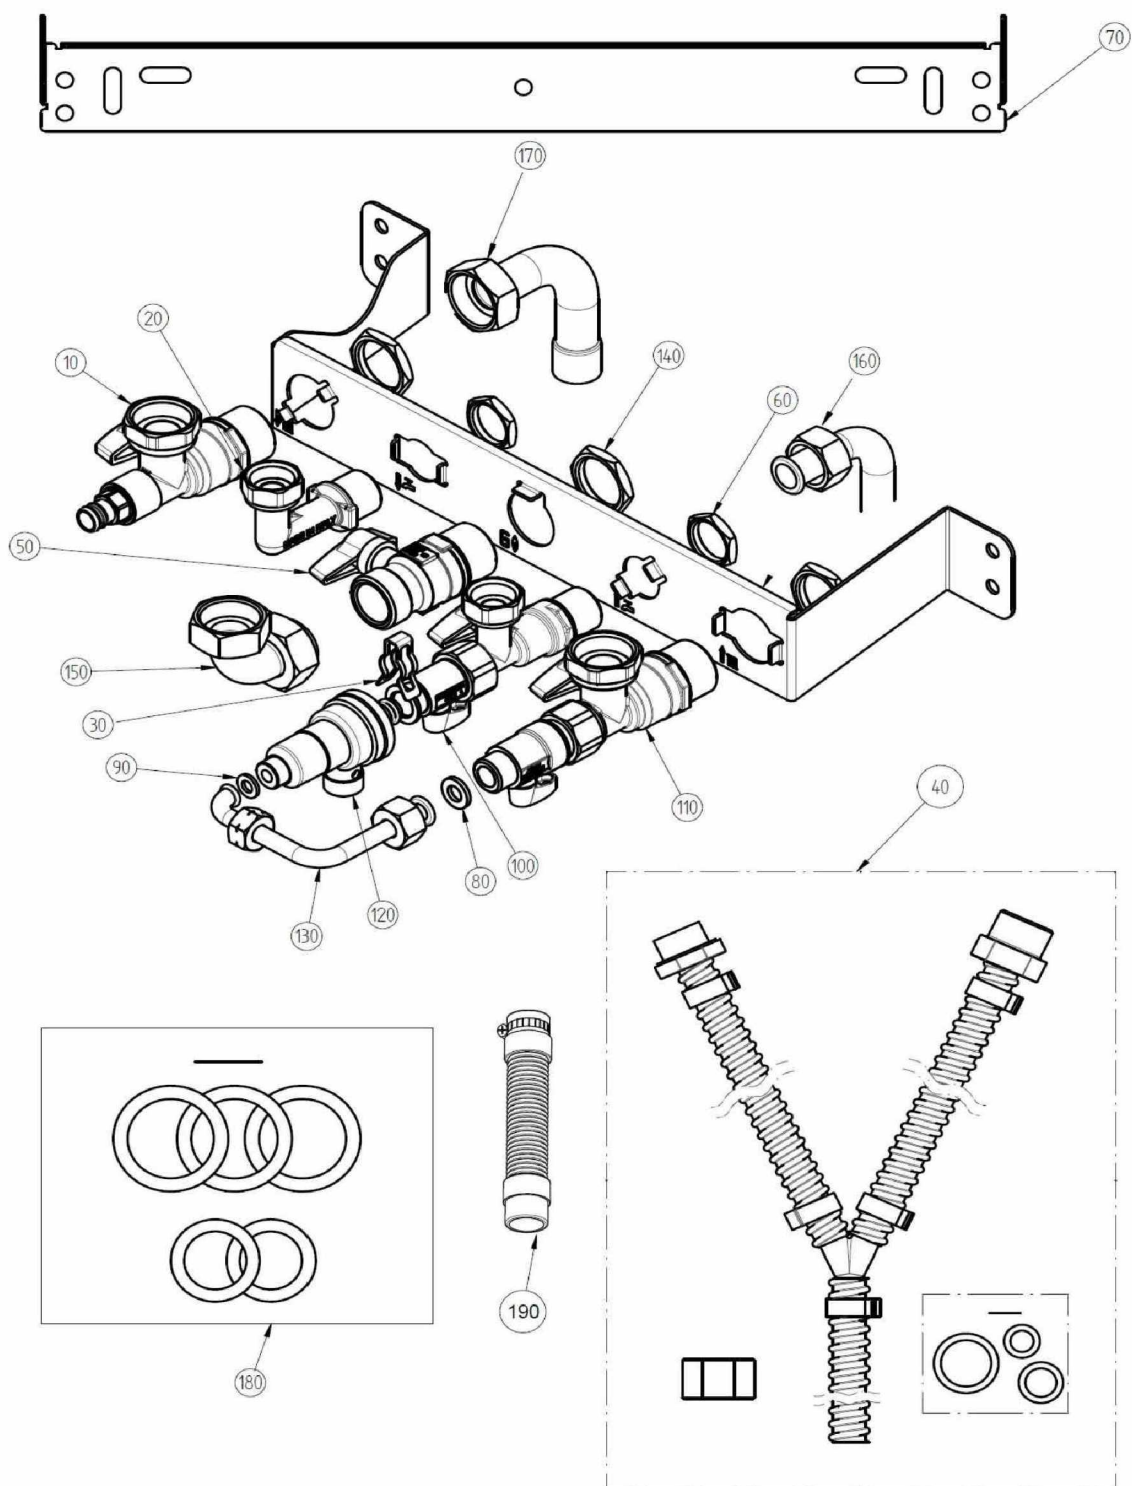

LUNA PLATINUM + HTE (2015 -> ...)

LUNA PLATINUM+ HTE 2.33

Réf.	Référenc	Description	Qté	Tarif	Substitut	Tarif Sub.	Remarques
10	SX710788	ROBINET DEPART CHAUFFAGE	1				
20	SX710788	COUDE DEPART ECS	1				
30	SX511253	RESSORT FIXATION DISCONNECTI	1	1,05 €			
40	SX710467	COLLECTEUR DE VIDANGE	1				
50	SX710788	ROBINET DE GAZ	1				
60	SX520954	ECROU G1/2	1				
70	SX710014	TRAVERSE FIXATION SUPERIEURE	1				
80	SX540497	JOINT 3/8" (x10) (PDM5404970)	1				
90	SX540205	JOINT 6,1x11,5x1,5 (X3)	1				
100	SX710826	ROBINET EF	1				
110	SX710826	ROBINET RET.CHAUFFAGE	1				
120	SX710796	DISCONNECTEUR	1				
130	SX710808	TUBE DISCONNECTEUR	1				
140	SX995032	CONTRE ECROU G 3/4 (9950320)	1				
150	SX710829	TUBE GAZ	1				
160	SX710777	DOUILLE COUDE EF/ECS	1				
170	SX565763	TUBE D:18 (5657630)	1				
180	SX563285	POCHETTE DE JOINT	1				
190	SX061743	TUBE SORTIE SIPHON	1