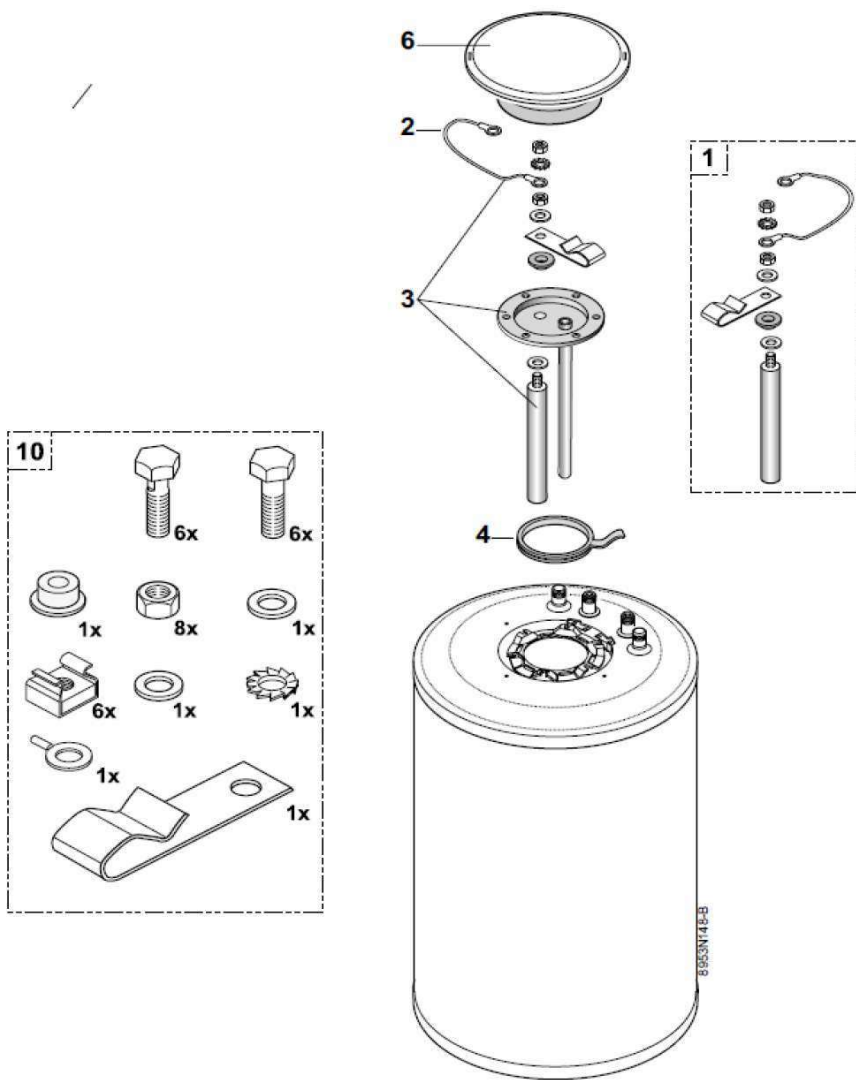

PIM 130

N°	C14891130	PIM130
----	-----------	--------

PIM 80L - 130L de 2011 à --

PIM 80L - 130L

Réf.	Référenc	Description	Qté	Tarif	Substitut	Tarif Sub.	Remarques
1	SD895385	ANODE COMPLETE	1	88,50 €			
2	SD837549	FIL DE MISE A LA MASSE	1	1,80 €			
3	SD895355	TAMPON COMPLET	1	198,00 €			
4	SD897055	KIT JOINT 7 MM + JONC 5 MM	1	13,50 €			
6	SD895385	CAPOT	1	12,60 €			
10	SD895355	SACHET ACCESSOIRES	1	6,10 €			