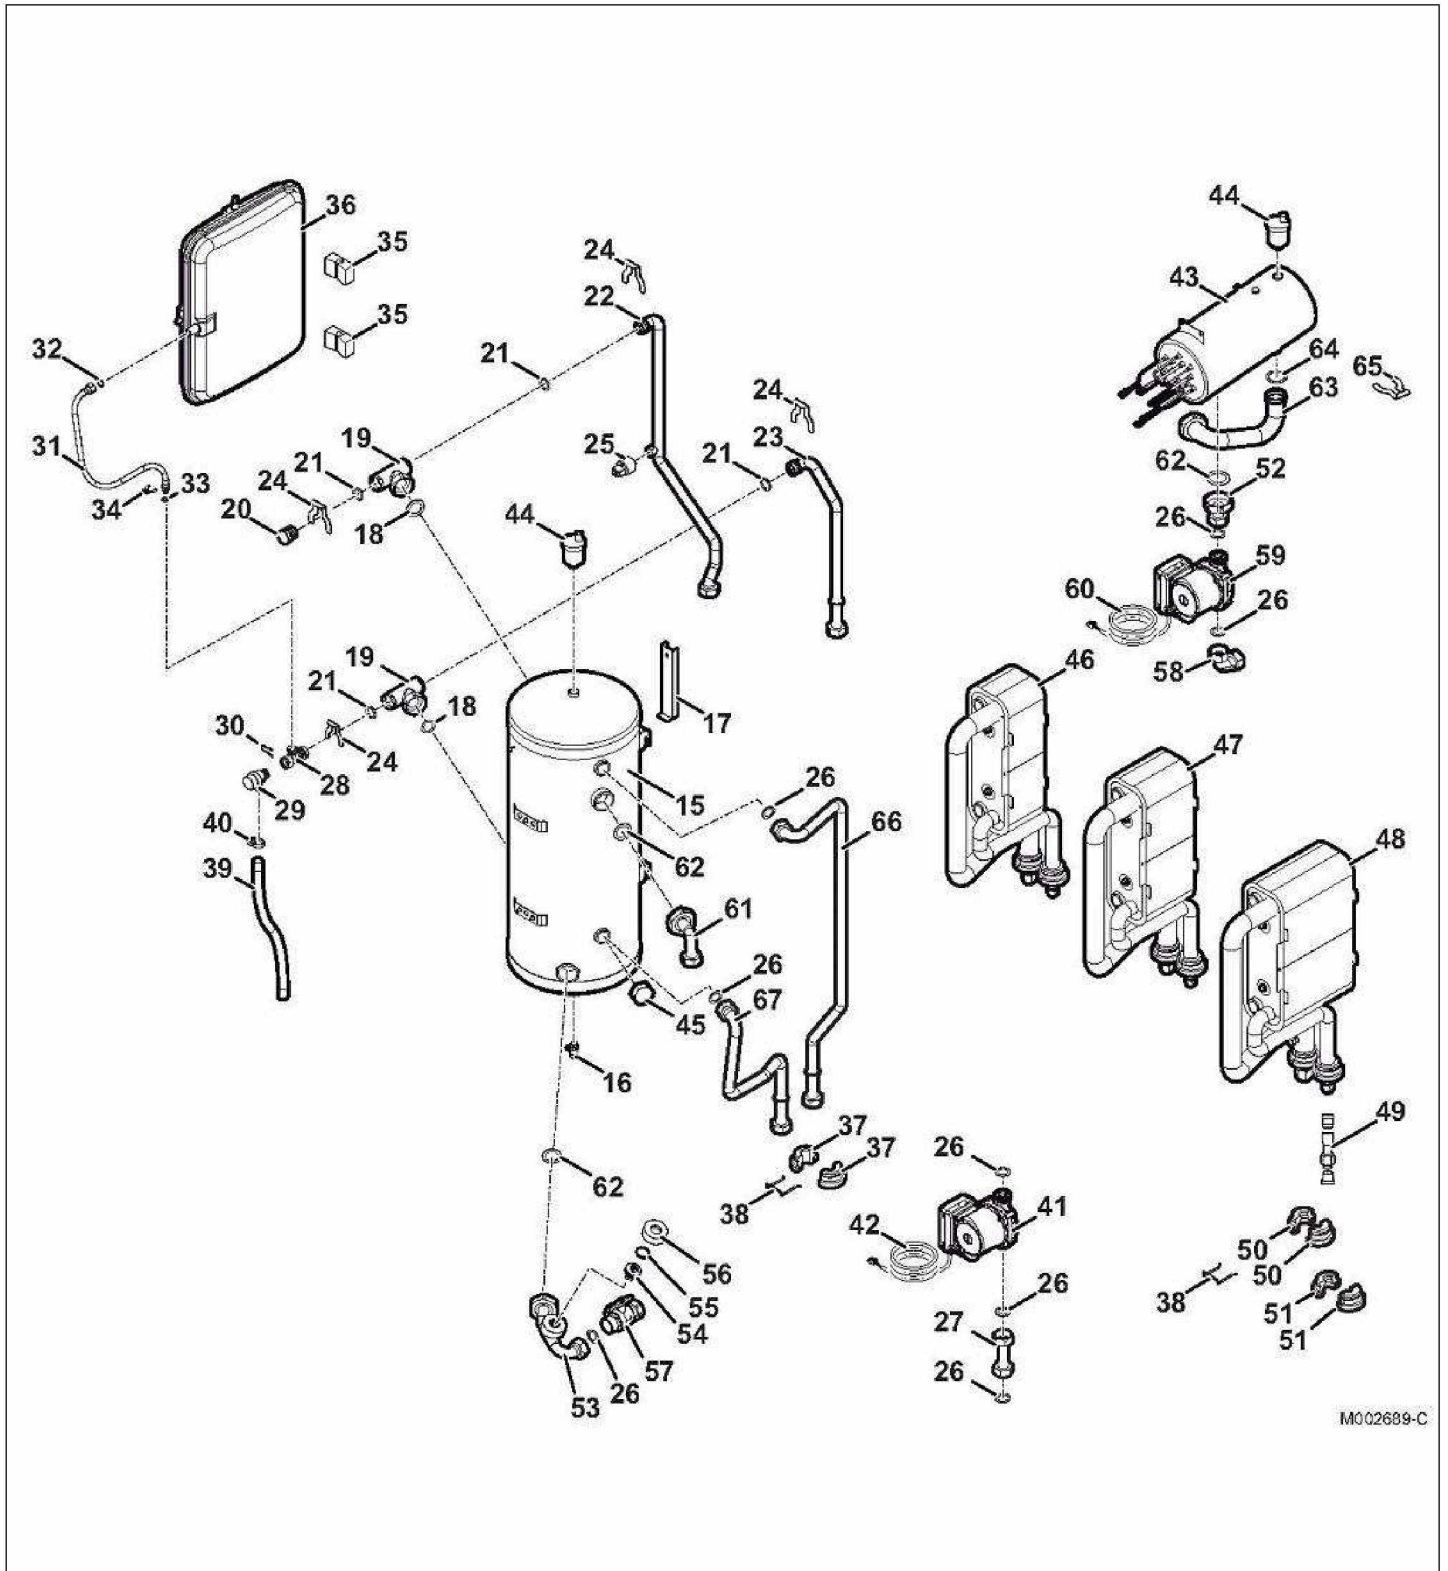

MMC-II IN C (ECS collectif)  
MODULE INTERIEUR MMC-II IN C

Réf.	Référenc	Description	Qté	Tarif	Substitut	Tarif Sub.	Remarques
1	SD300025	CAISSON ASSEMBLE	1	350,00 €			
2	SD300025	FOND DU CAISSON	1	20,60 €			
3	SD55125	PASSE TUBE	1	4,80 €			
4	SD953205	PASSE TUBE MMC H	1	1,55 €			Appoint hydraulique
4	SD55125	PASSE TUBE	1	4,80 €			Appoint élec
5	SD300027	TRAVERSE SUPPORT	1	12,40 €			
6	SD200004	SACHET ACCESSOIRES	1	3,60 €			
7	SD760574	PANNEAU AVANT	1	83,90 €			
8	SD49826	PROFILE D'ETANCHEITE SILICONE	1	9,30 €			
9	SD200020	BLOCAGE	1	29,10 €			
10	SD117009	VIS 1/4 DE TOUR	1	13,90 €			
11	SD117010	RETENUE	1	1,35 €			
12	SD300023	LOGO CHAPPEE	1	7,90 €			

Pièces détachées

Vues éclatées

M002689-C

MMC-II IN C (ECS collectif)  
MODULE INTERIEUR MMC-II IN C

67	SD300025	TUBE RETOUR RELEVÉ HYDRAULI	1	27,10 €
----	----------	-----------------------------	---	---------

Pièces détachées

Vues éclatées

L000913-A