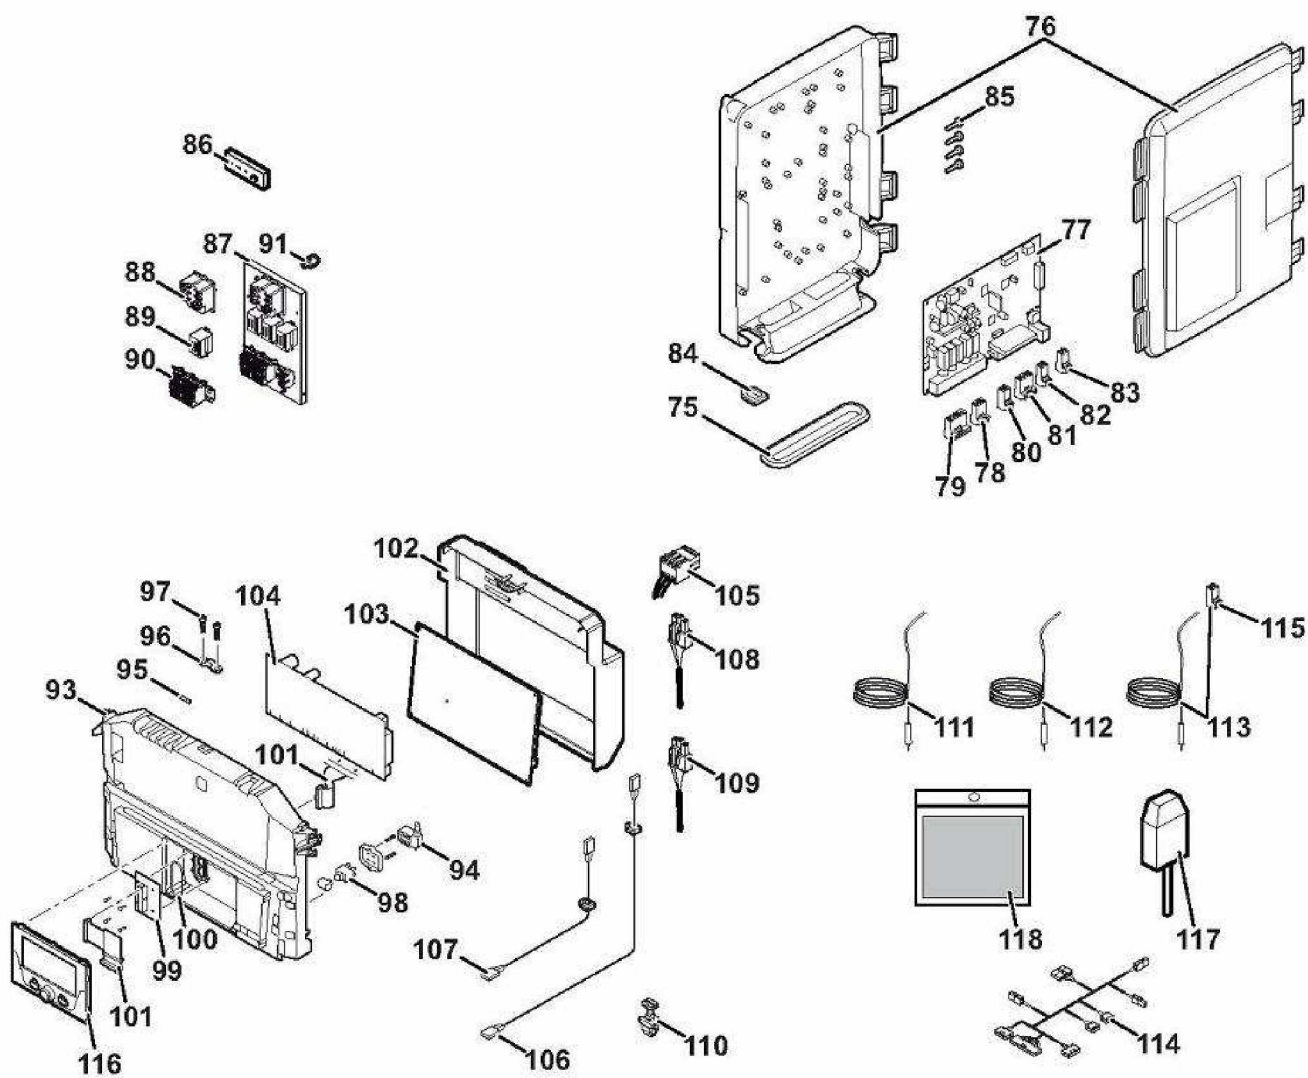

MMC-II IN C (ECS collectif)  
MODULE INTERIEUR MMC-II IN C

67	SD300025	TUBE RETOUR RELEVÉ HYDRAULI	1	27,10 €
----	----------	-----------------------------	---	---------

Pièces détachées

Vues éclatées

L000913-A