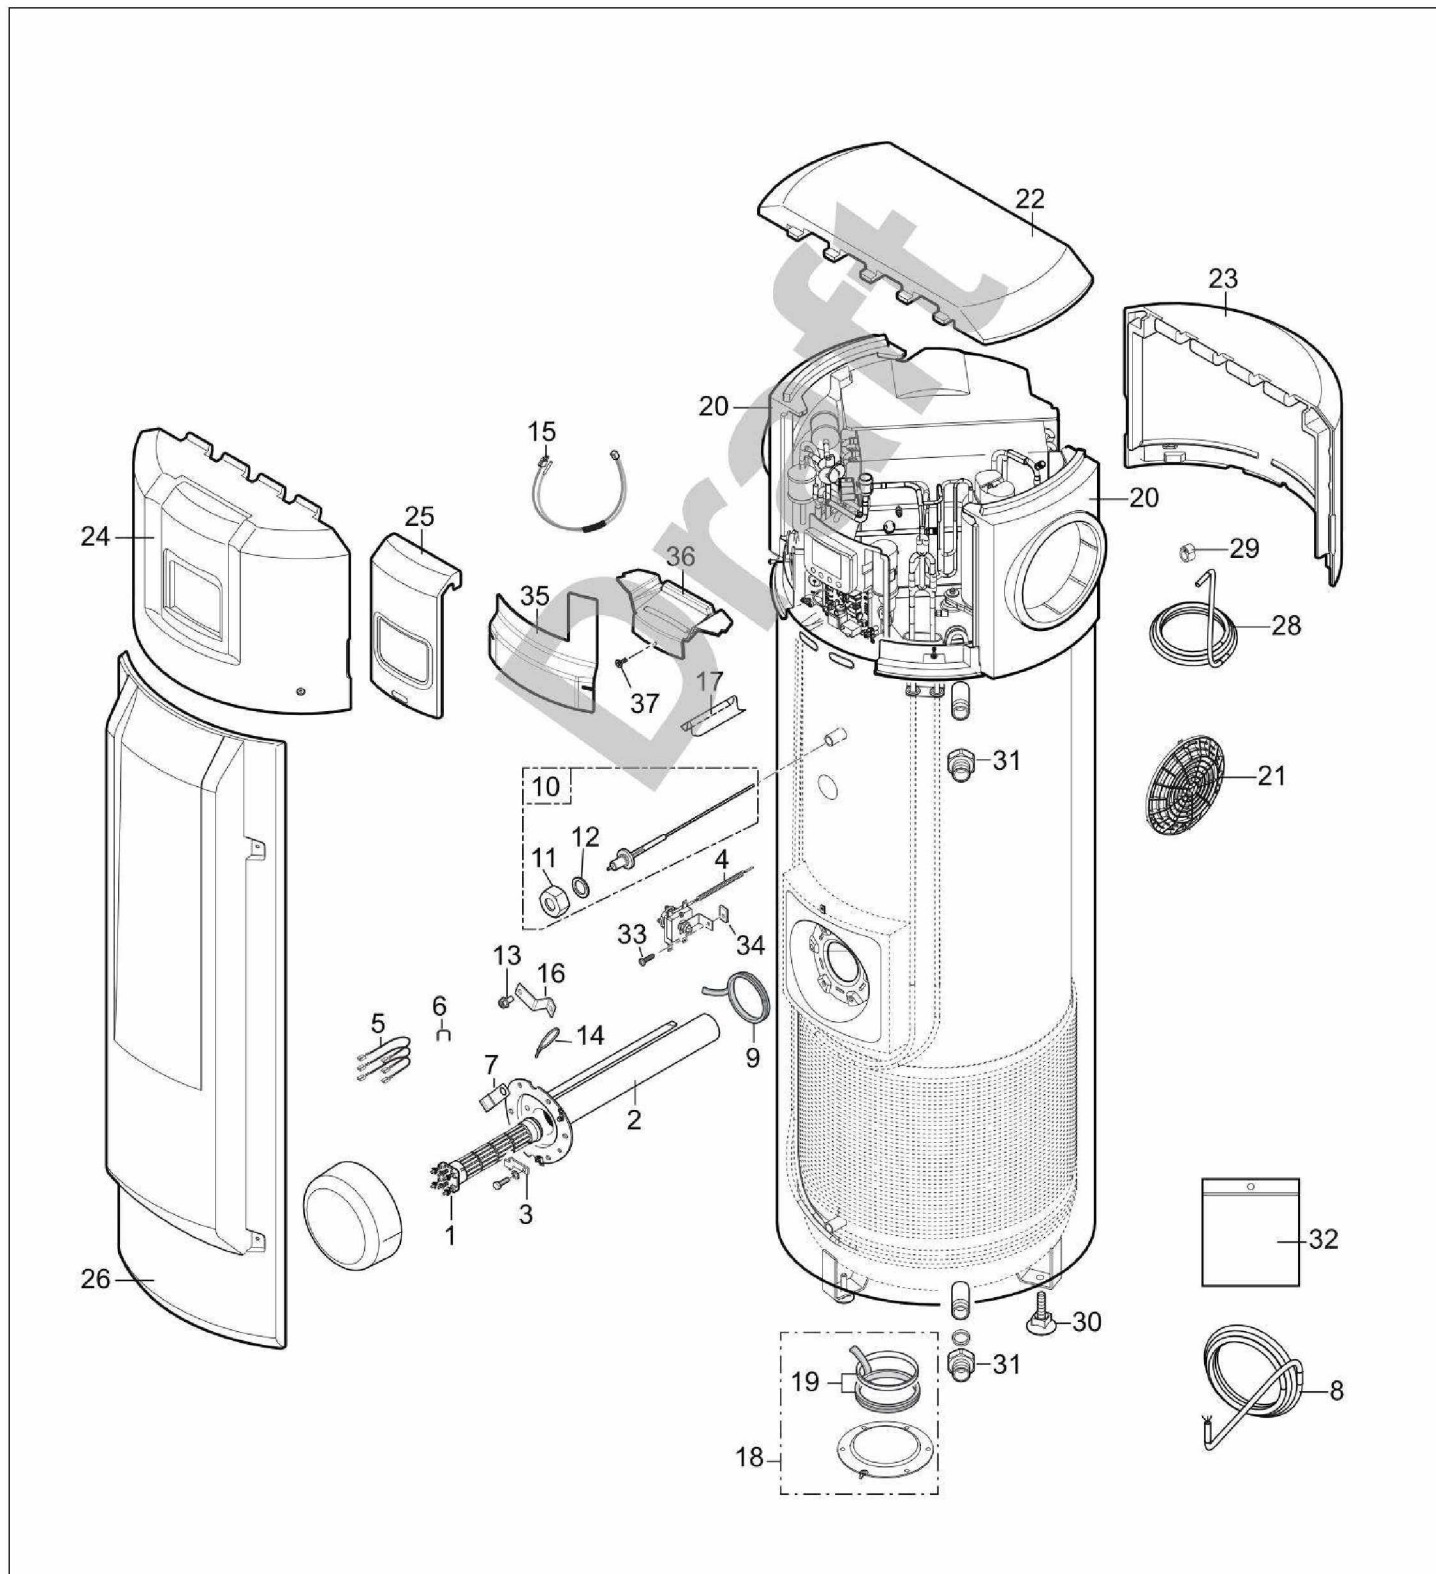

### BALLON TD 200-300 E/EH à partir de 2016

Réf.	Référenc	Description	Qté	Tarif	Substitut	Tarif Sub.	Remarques
0	7080066	CONDENSATEUR 17µf TWH200/300	1	44,70 €			
1	SFH41000	SUPPORT PAC TWH	1	62,30 €			
3	7611992	PRESSOSTAT HP CABLE	1	24,70 €			
4	SFH32178	FAISCEAU ELECTRIQUE TWH	1	67,40 €			Jusqu'à 06/2
4	7691468	FAISCEAU PRINCIPAL TWH	1	143,00 €			A partir de 07/2019
5	SFH24053	BOBINE EV TWH	1	67,40 €			
6	SFH40173	SUPPORT SONDE	1	1,05 €			
7	SFH31034	MODULE HMI TWH	1	78,00 €			
8	SFH20050	COMPRESSEUR TWH	1	420,00 €			
8	7799800	KLIXON	1	Nous consulter...			
10	SFH33170	Connecteur terre TWH	1	1,05 €			
11	SFH37008	MOTO-VENTILATEUR TWH	1	176,00 €			
12	7641131	CARTE ELECTRONIQUE PCU-195	1	146,00 €			
13	SFH23108	Détendeur TWH	1	75,80 €			
14	SFH24052	Electrovanne frigo TWH	1	71,60 €			
15	SFH22234	PRESSOSTAT BP TWH	1	25,50 €			
16	SFH21038	Déshydrateur DCYC033S	1	18,30 €			
17	SFH40172	Support ventilateur TWH	1	17,00 €			
18	SFH41001	SUPPORT MODULE TWH	1	11,20 €			
19	SFH41002	CONDUIT AIR	1	18,80 €			
20	SFH98172	KIT JOINT MOUSSE TWH	1	6,60 €			
21	SFH40171	Support compresseur TWH	1	11,20 €			
22	SFH25298	BATTERIE TWH	1	261,00 €			
23	SFH12102	Bouchon valve laiton	1	1,05 €			
24	7642838	FAISCEAU 2 SONDAS BALLON TWH	1	20,60 €			
25	200020513	Sachet visserie PAC TWH	1	30,90 €			
26	7610320	ISOLATION COMPRESSEUR	1				
27	7680708	JOINT CONDUIT D'AIR	1	6,80 €			
28	7661361	ISOLATION TABLEAU	1	Nous consulter...			
29	7660902	ISOLATION BATTERIE A AILETTES	1	Nous consulter...			