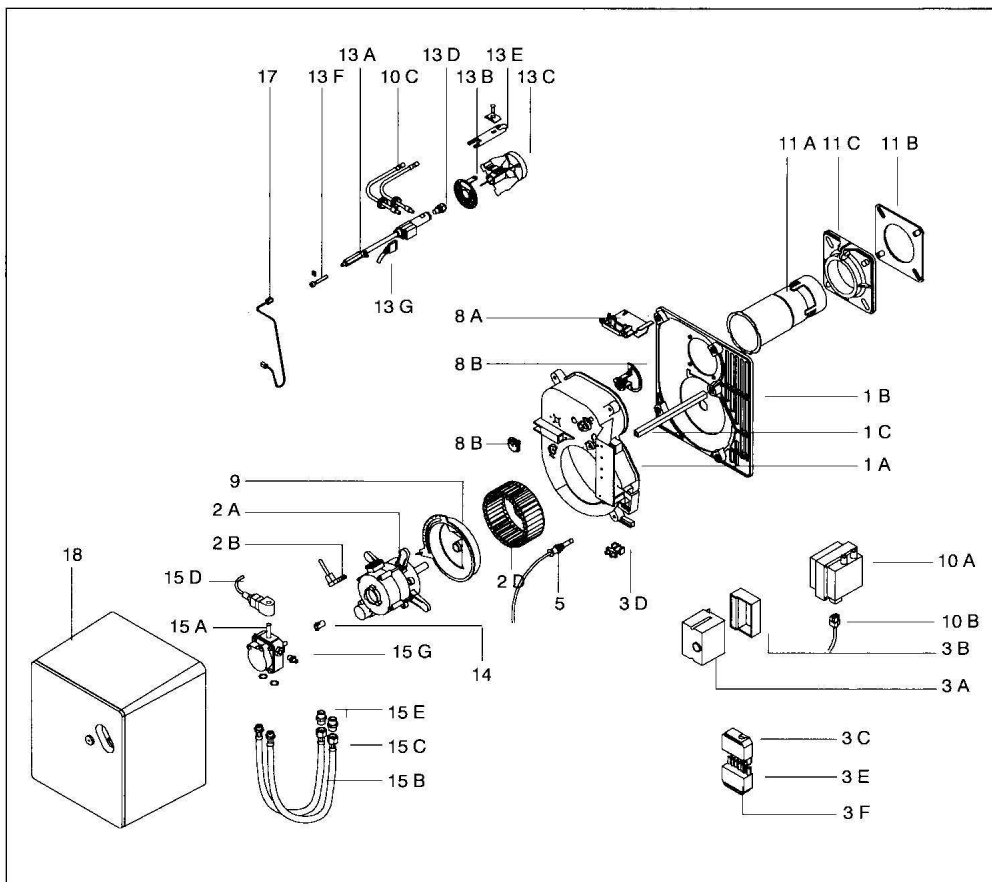

14 VUE ECLATEE

Réf.	Référenc	Description	Qté	Tarif	Substitué	Tarif Sub.	Remarques
0	S5858998	CONDENSATEUR ERO ANTIPARAS	1	Nous consulter...			
0	S5808476	POCHETTE ACCESSOIRES P/400.2	1	Nous consulter...			
1A	S5808412	VOLUTE ARRIERE	1	170,00 €			
1B	S5808410	ENS.PLAQUE AVANT CAISSE	1	Nous consulter...			
1C	S5880824	ENTRETOISE FIXATION CAPOT	1	5,50 €			
2A	S5808436	MOTEUR AEG COMPLET	1				
2B	S5851849	CABLE D'ALIMENTATION MOTEUR	1	38,70 €			
2C	S5820985	CONDENSATEUR 3MF (AEG)+ECRC	1	22,50 €			
2D	S5840994	TURBINE TLR 133X52 RE D=12,7	1	18,60 €			
3A	S5853977	BLOC ACTIF MA55 H	1	160,00 €			
3B	S5853711	SOCLE S 401	1	26,30 €			
3C	S5808436	CONNECTEUR	1	Nous consulter...			
3D	S5808412	ENS.SERRE CABLE	1	Nous consulter...			
3E	S5858986	CONNECT.M.NOIR 9303233/53 F/G4	1	Nous consulter...			
3F	S5858988	CONNECTEUR ST 18/4 93032 4953	1	18,50 €			
5	S5853979	CELLULE 8207	1	57,10 €			
8A	S5808413	ENS.CLAPET D'AIR	1	6,30 €			
8B	S5808436	ENS.BOUTON DE CLAPET	1	24,00 €			
9	S5811932	OEILLARD	1	11,20 €			
10A	S5850422	TRANSFORMATEUR ZM20/10 ENR	1	Nous consulter...			
10B	S5808318	CABLE RACCORD TRANSFORMATI	1	40,00 €			
10C	S5851849	FIL HAUTE TENSION EURO	1	19,40 €			
11A	S5811933	TUYERE BOL D=52	1	449,00 €			
11B	S5839010	JOINT PLAQUE DE FACADE	1	11,00 €			
11C	S5808459	BRIDE FIXATION BRULEUR CF 400	1	Nous consulter...			
13A	S5834802	RECHAUFFEUR FPHB 5-030N 2031	1	189,00 €			
13B	S5811930	TRANQUILLISATEUR P/400I	1	48,10 €			
13C	S5816968	CENTREUR STABILISAT. (435/442)	1	169,00 €			
13E	S5852842	BLOC ELECTRODE ALLUMAGE	1	34,00 €			
13F	S5808477	VIS REGLAGE LIGNE P/400I	1	51,90 €			
13G	S5851841	CABLE A/CONNECTEUR RECHAUF	1	38,90 €			
14	S5840993	ACCOUPLLEMENT AEG 881 SAM4	1	6,60 €			
15A	S5832915	POMPE SUNTEC AS47C 1603 1P05	1	135,00 €			
15A	S5832913	POMPE BFP 21 L3 CICH(071NO107)	1	Nous consulter...			
15B	S5836661	FLEXIBLE ROUGE (533478)	1	33,80 €			
15C	S5836662	FLEXIBLE ST6 MG 1/4 90°-FC 3/8	1	25,90 €			
15C	S5836661	FLEXIBLE BLEU (533485)	1	33,80 €			
15D	S5832913	BOBINE EV.071N0051 220V 50HZ	1	Nous consulter...			
15D	S5832761	ELECTROV. 220V CPLT POMPE AS	1	83,70 €			
15E	S5837082	RACCORD UNION MALE 3/8 X 3/8	1	Nous consulter...			
15F	S5837099	EMBOUT DOUBLE	1	13,40 €			
17	S5871666	TUBULURE EURO CAISSE	1	27,60 €			
18	S5808470	CAPOT ROUGE CF400	1	Nous consulter...			