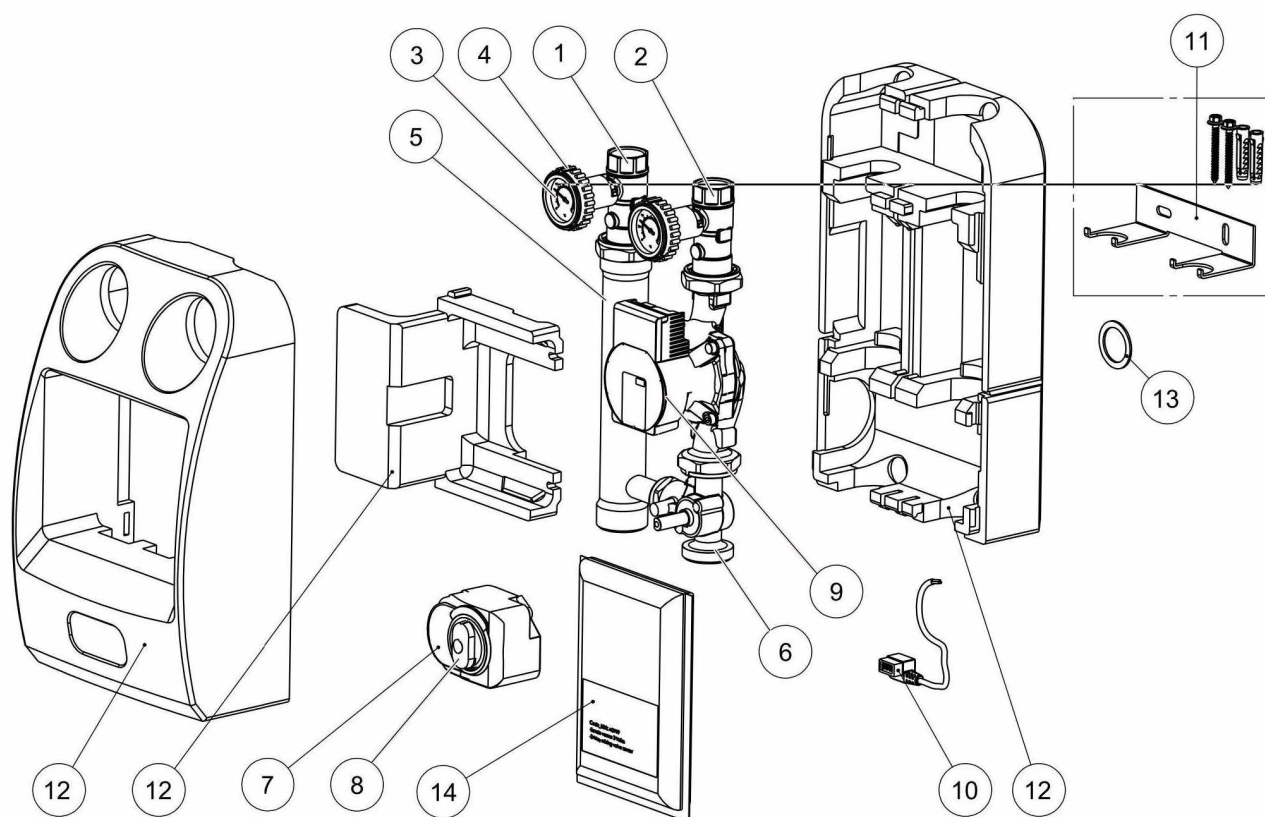

Pièces détachées

Vue Principale

HK152 - KIT DEUXIEME CIRCUIT VANNE 3

Réf.	Référenc	Description	Qté	Tarif	Substitut	Tarif Sub.	Remarques
1	7762939	VANNE ARRET RETOUR CPLT	1	108,00 €			
2	7762946	VANNE ARRET DEPART CPLT	1	94,20 €			
3	7762960	THERMOMETRE AXIAL	1	42,40 €			
4	7762961	KIT PR POIGNEES ROUGE ET BLEL	1	22,80 €			
5	7762962	TUBE RETOUR LG.272-G1"1/2x1"	1	86,90 €			
6	7762965	VANNE 3 VOIES AVEC BY-PASS	1	190,00 €			
7	7762966	SERVOMOTEUR VANNE 3 VOIES 2X	1	209,00 €			
8	7762977	KIT PR POIGNEE SERVOMOTEUR	1	46,60 €			
9	7762982	CIRCULATEUR Wilo Para 25-180/7-5	1	327,00 €			
10	7762984	CABLE CIRCULATEUR 3 PLOTS 90°	1	54,90 €			
11	7762996	EQUERRE FIXATION MURALE	1	32,10 €			
12	7762997	COQUE ISOLANTE	1	114,00 €			
13	97550181	JOINT EPDM 44x32x3	1	2,50 €			
14	95362449	SONDE DEPART VF 60 LG.2.5M	1	31,60 €			AD 199
14	300008959	CONNECTEUR 2 PTS SONDE DEPA	1	7,90 €			AD 199
14	300009079	CONNECTEUR 4 PTS V3V	1	9,70 €			AD 199
14	300009082	CONN RAST 5 2 PTS S.AMB B/C	1	6,80 €			AD 199