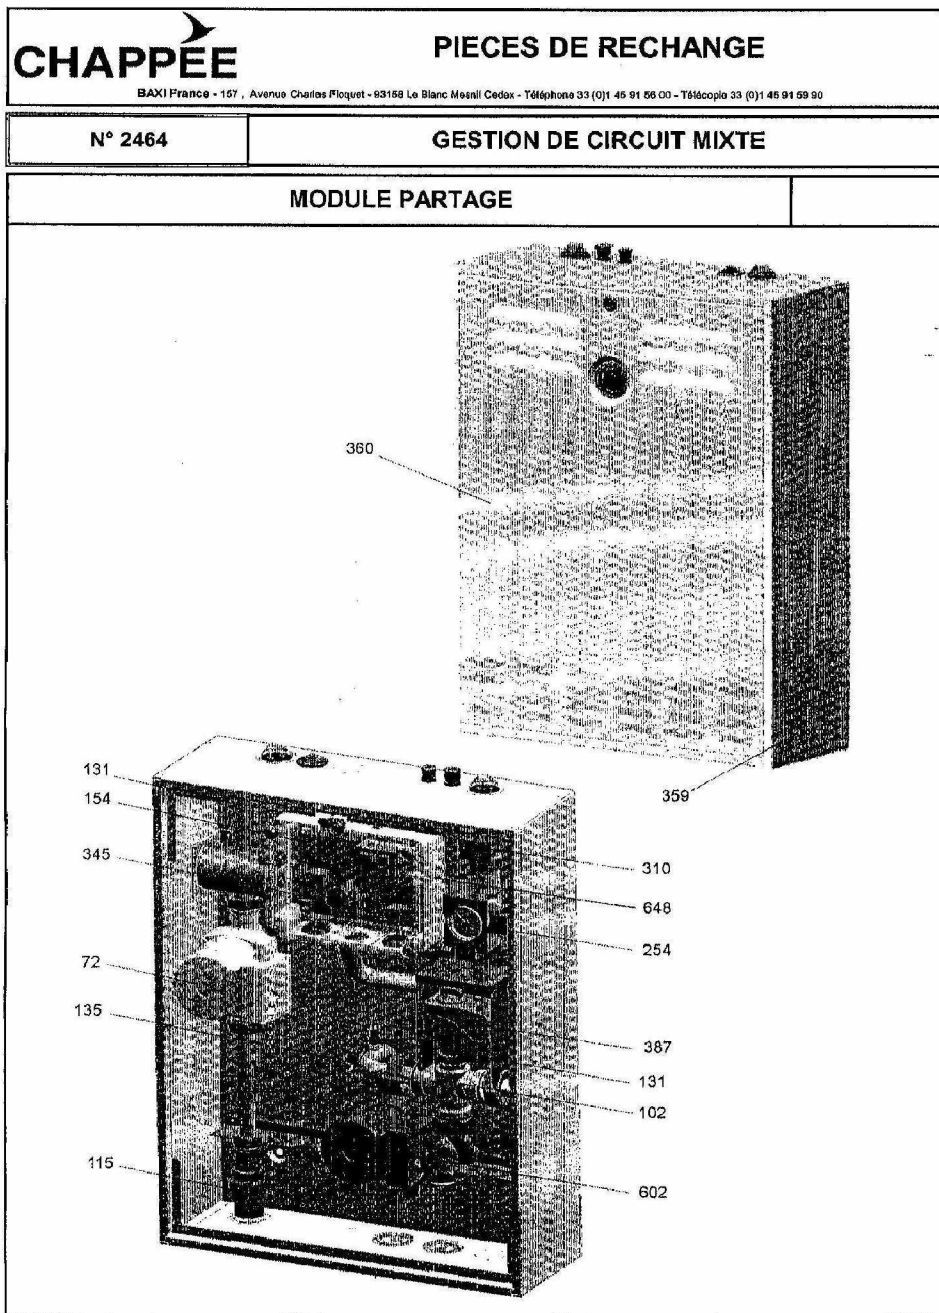

03/12/2003

2464 ModPartCH

ORANA HTE

ORANA HTE 24kW GBi/GBVi

Réf.	Référenc	Description	Qté	Tarif	Substitut	Tarif Sub.	Remarques
72	SX566789	POMPE GRUNDFOS UPS 15-60 G1	1				
102	SX566887	V3V SIEMENS VXP459.25-6,3	1				
115	SX360391	CLAPET ANTI-RETOUR G3/4"F-F	1				
131	SX843482	SONDE CTN CH et SN MURALE (84	1				
135	SX843506	THERMOSTAT SECURITE 50Â° (84	1				
154	SX566897	CIRCUIT IMPRIME MODULE PARTA	1				
254	SX892241	THERMOMETRE TG 0Â°-120Â° (89	1				
310	SX563406	CAPTEUR DE DEBIT D'EAU (56340	1				
345	SX843332	INTERRUPTEUR (8433320)	1				
359	SX566781	BOITE	1	Nous consulter...			
360	SX566886	PANNEAU AVANT	1	Nous consulter...			
387	SX566890	MOTEUR SIEMENS SSY 319 (5668	1				
602	SX566787	POMPE UPS 15-70 S3-130	1				
648	SX843505	BOUTON CONFIGURATION (84	1