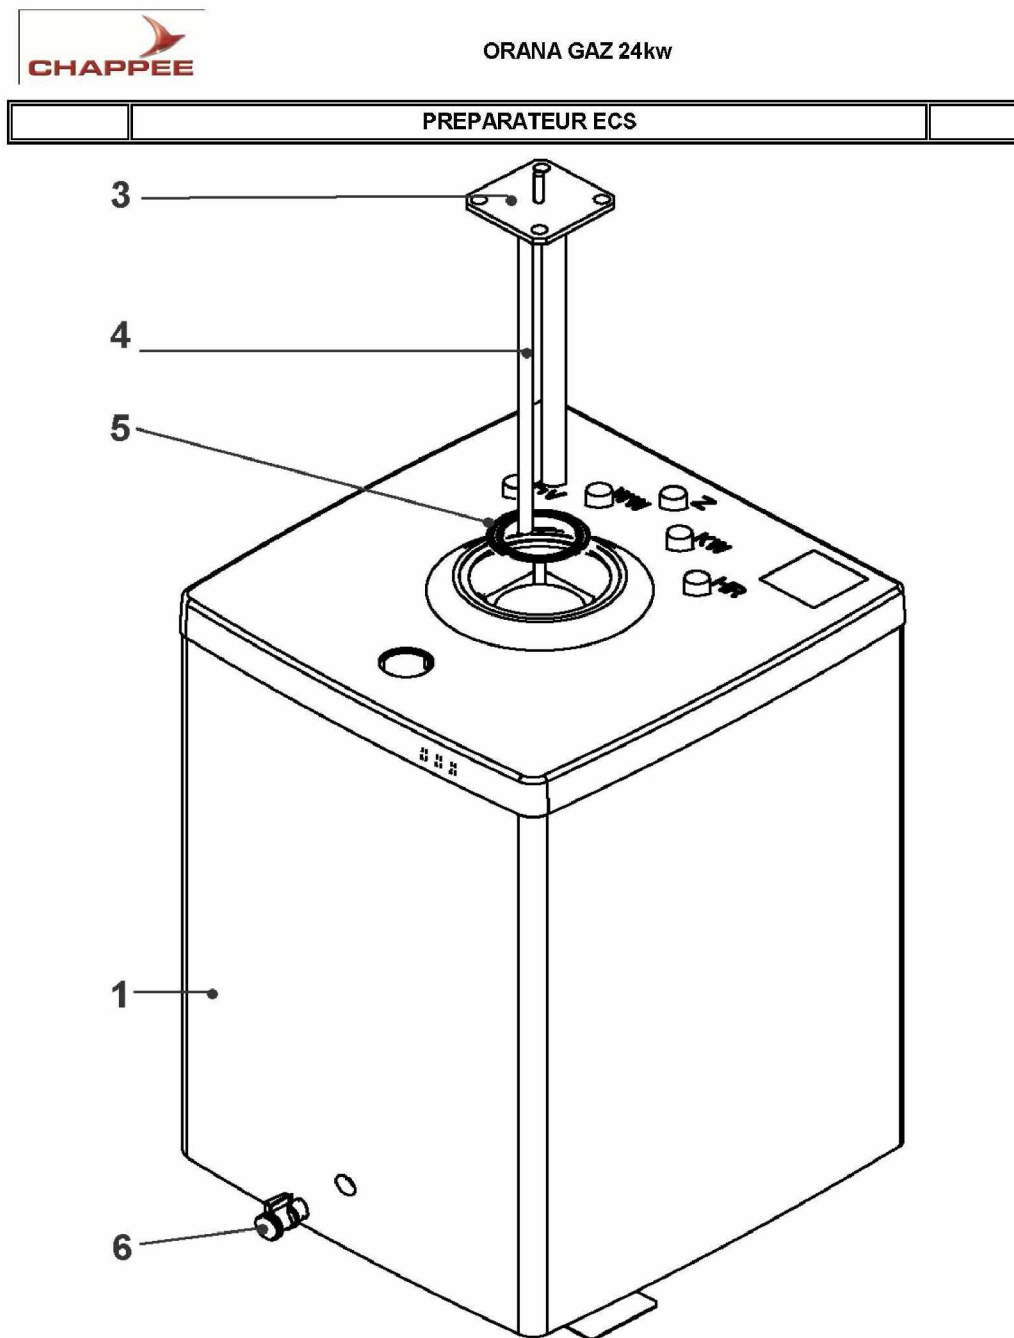

ORANA GAZ 24kw

HABILLAGE

1

orana gaz 24kw gbi gbvi habillage_Vue.xls

ORANA HTE

ORANA HTE 24kW GBi/GBVi

Réf.	Référenc	Description	Qté	Tarif	Substitut	Tarif Sub.	Remarques
1	S142155	PANNEAU LATERAL GAUCHE EQ. C	1	Nous consulter...			⊘
2	S141993	PANNEAU LATERAL D CASING EQ	1	Nous consulter...			⊘
3	S141839	ENSEMBLE FACADE EQUIPEE G7	1	Nous consulter...			⊘
3	S141839F	ENS. FACADE EQUIPEE G7 BL PR	1	Nous consulter...			⊘
4	S141905	CACHE AVS 77	1	5,00 €			
5	S141735	CONSOLE AVS	1	Nous consulter...			⊘
6	S0001042	LOGO CHAPPEE ORANA HTE	1	Nous consulter...			⊘
7	S141962	PANNEAU DESSUS CASING EQ. G7	1	Nous consulter...			⊘
7	S141962F	ENS. FACADE EQUIPEE G7 BL PR	1	Nous consulter...			⊘
8	S138531	SERRE-CABLE 4 ENTREES AVEC V	1	39,30 €			
9	S141983	TOLE ARRIERE EQUIPE G7	1	Nous consulter...			⊘
10	S7141102	INTERFACE HTE AVS77 CH (C7141	1				
11	S141936	CABLE DE LIAISON TABLEAU G7	1	137,00 €			
12	S507288	SACHET VISSERIE G7 PR	1	59,80 €			