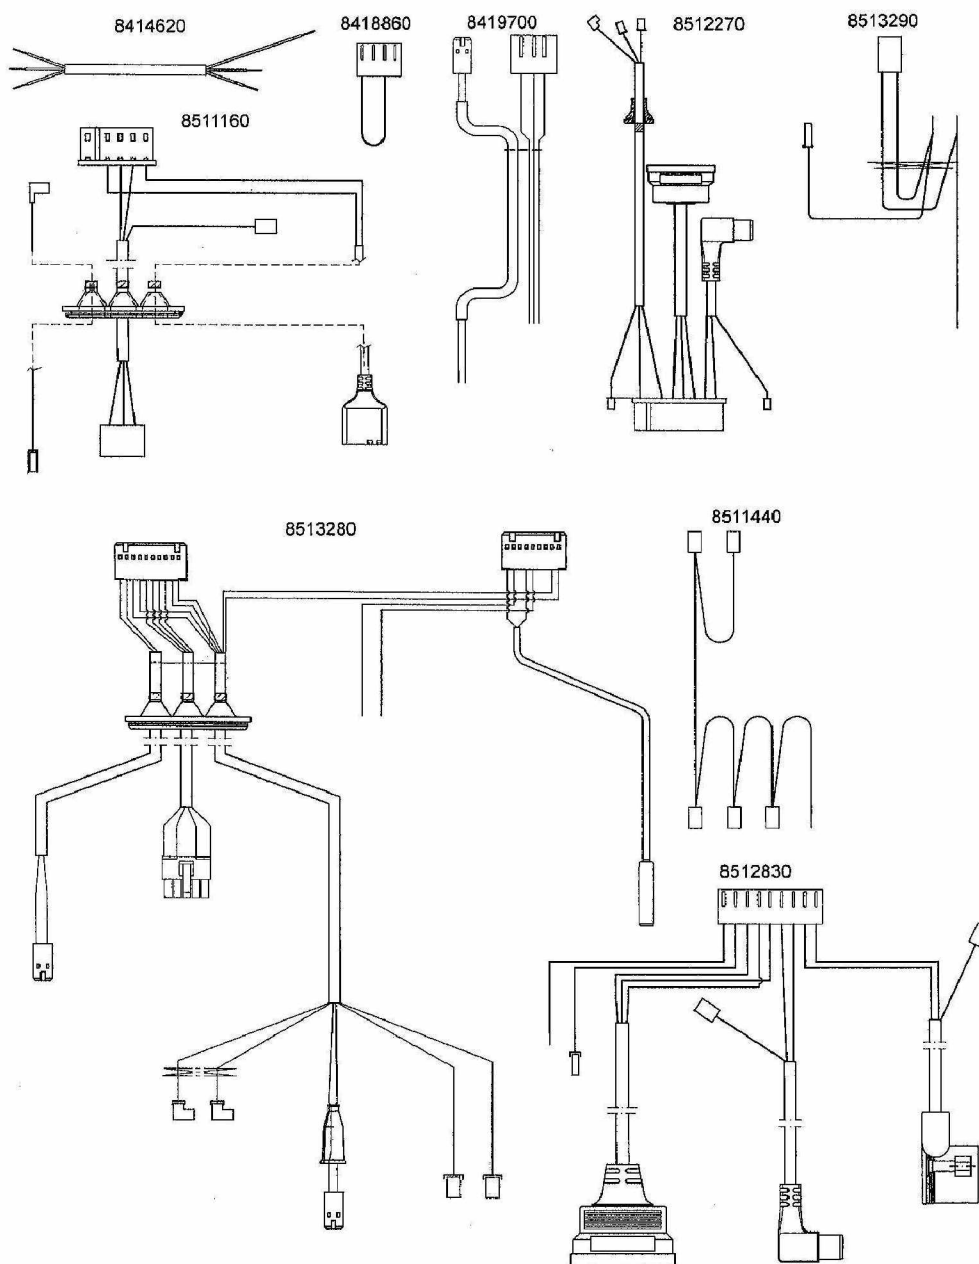

CABLES POUR CHAUDIERES GBi/GBVi 24

ORANA HTE

ORANA HTE 24kW GBi/GBVi

Réf.	Référenc	Description	Qté	Tarif	Substitut	Tarif Sub.	Remarques
1	SX841462	CABLE M1 ALIM ELEC (841	1				
2	SX841886	CONNECTEUR PONT TIMER (84188	1				
3	SX841970	CABLE CIRCUIT IMPRIM.INTERFAC	1				
4	SX851227	CABLE CN1/POMP-V3V-VENT (85	1				
5	SX851329	CABLE BARRETTE CONNEXION	1				
6	SX851116	CABLE X2/ALLUMEUR-VENT	1				
7	SX851144	CABLE MASSE SIT (851144)	1				
8	SX851328	CABLE SONDE (8513280)	1				
9	SX851283	CABLE MOTEUR V3V/VG/PPE/RESE	1