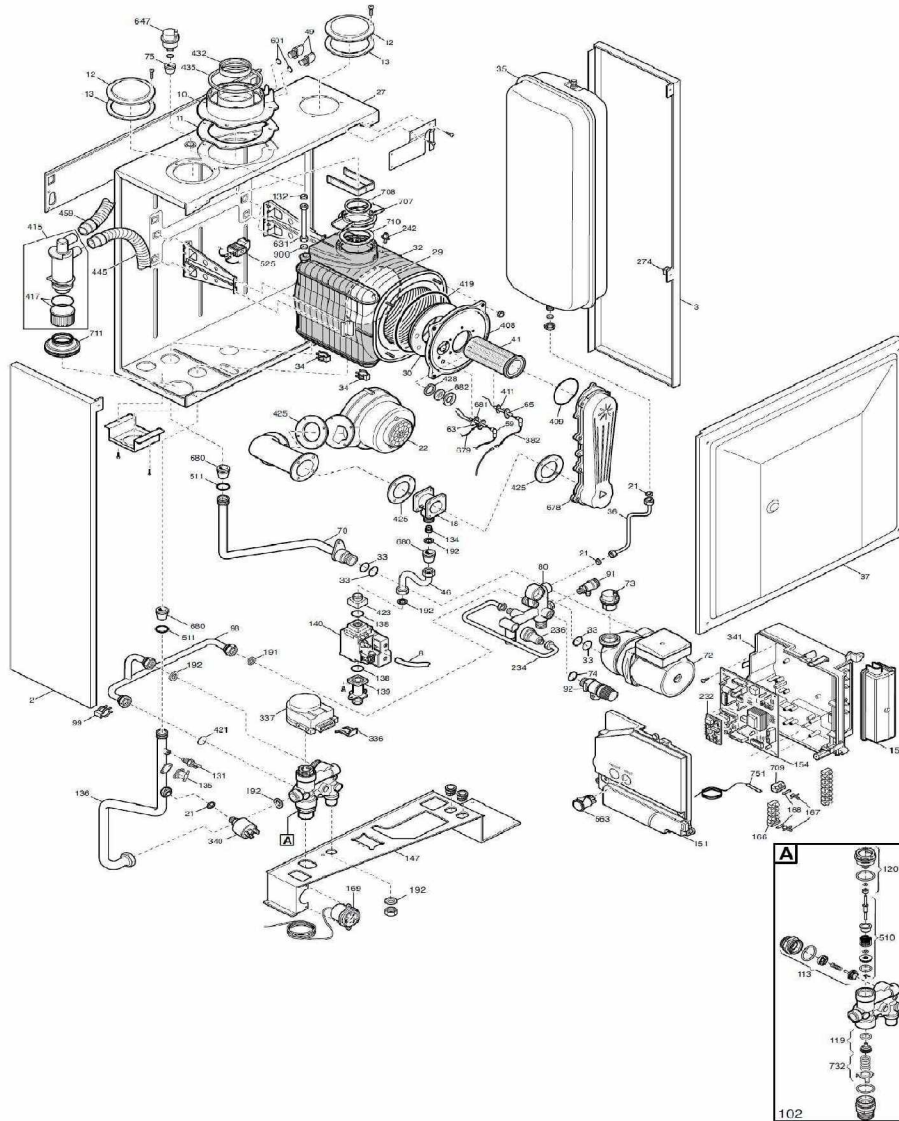

ORANA GAZ 24kw

CORPS DE CHAUDIERE 24KW GBI GBVI

Tab 254

Réf.	Référence	Description	Qté	Tarif	Substitut	Tarif Sub.	Remarques
0	SX851329	CABLE BARRETTE CONNEXION	1				
0	SX841970	CABLE CIRCUIT IMPRIM.INTERFAC	1				
0	SX541065	JOINT ALLUMEUR ANSTOSS (5	1				
0	SX851283	CABLE MOTEUR V3V//G/PPE/RESE	1				
0	SX851144	CABLE MASSE SIT (851144)	1				
0	SX851277	CABLE M2/RCM MALE	1				
0	SX851328	CABLE SONDE (8513280)	1				
0	SX841886	CONNECTEUR PONT TIMER (84188	1				
0	SX841462	CABLE M1 ALIM ELEC (841	1				
2	SX568790	PANNEAU COTE DROIT ORANA	1				
3	SX568800	PANNEAU COTE GAUCHE ORANA	1	Nous consulter...			
8	SX541079	TUBE SILICONE PRESSOSTAT (5	1				
10	SX541127	RACCORDEMENT VENTOUSE (1				
11	SX541128	JOINT DE VENTOUSE (5411:	1				
12	SX510869	OBTURATEUR (5108690)	1	1,05 €			
13	SX540740	JOINT OBTURATEUR DECOUPE (x3	1	1,05 €			
18	SX566349	VENTURI D=21 (5663490)	1				
21	SX540205	JOINT 6,1x11,5x1,5 (X3)	1				
22	SX568697	VENTILATEUR RG 128/1300	1				
27	SX511718	CHAMBRE ETANCHE (51171	1				
29	SX541201	PANNEAU ISOLANT ARRIERE (54	1				
30	SX541102	PANNEAU ISOLANT (5411020	1				
32	SX567194	ECHANGEUR PRINCIPAL 4E (5	1				
33	SX540313	O-RING 22X3 EPDM (x3) (5403130)	1	4,40 €			
34	SX838086	CLIPS ECHANGEUR PRINCIPAL	1				
35	SX566029	VASE D'EXPANSION	1				
36	SX566038	TUBE VASE D'EXPANSION (5660:	1				
37	SX568969	PANNEAU AVANT CHAMBRE ETAN	1				
41	SX567200	BRULEUR 4 BECS (5672000)	1				
41	SX568185	BRULEUR 4 BECS (568185	1				
46	SX567413	TUBE GAZ (5674130)	1				
49	SX540928	BOUCHON RACCORD.VENTOUSE	1				
59	SX851337	CABLE ELECTRODE D'ALLUMAGE	1				
63	SX842283	ELECTRODE D'ALLUMAGE LUNA H	1				
65	SX842284	ELECTRODE IONIS.LUNA HTE (842:	1	18,40 €			
70	SX569024	TUBE POMPE/ECHANGEUR (5	1				
72	SX565955	POMPE GRUNDFOS 15/60	1				
73	SX060729	DEGAZEUR (607290)	1	21,40 €			
74	SX540636	O-RING 14X1,78 (x3)	1				
75	SX540924	JOINT TUBE/CAISSON D:10 (540924	1				
80	SX565906	GROUPE RETOUR CHAUFFAGE	1				
91	SX565203	ROBINET DE VIDANGE (PDM5€	1	4,40 €			
92	SX995117	SOUPAPE DE SECURITE 3BARS	1				
98	SX569003	TUBE BY-PASS (5690030)	1				
99	SX838085	CLIP TUBE BY-PASS	1				
102	SX569078	GROUPE V3V LUNA 3 MONOTHERM	1				
113	SX061710	GROUPE BY-PASS	1				
119	SX060576	CLAPET CHAUFFAGE V3V (6057	1				
120	SX060075	BOUCHON V3V CHAUFFAGE	1				