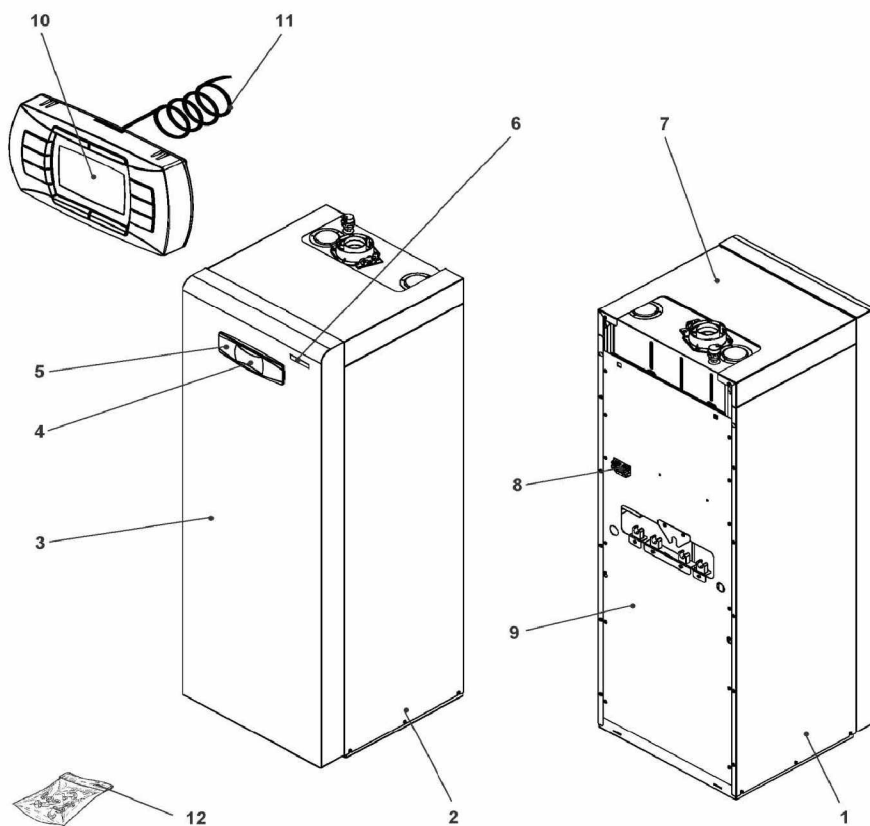

ORANA GAZ 24kw

HABILLAGE

1

orana gaz 24kw gbi gbvi habillage_Vue.xls

ORANA HTE

ORANA HTE 24kW GBi/GBVi

Réf.	Référenc	Description	Qté	Tarif	Substitut	Tarif Sub.	Remarques
1	S142155	PANNEAU LATERAL GAUCHE EQ. C	1	Nous consulter...			⊘
2	S141993	PANNEAU LATERAL D CASING EQ	1	Nous consulter...			⊘
3	S141839	ENSEMBLE FACADE EQUIPEE G7	1	Nous consulter...			⊘
3	S141839F	ENS. FACADE EQUIPEE G7 BL PR	1	Nous consulter...			⊘
4	S141905	CACHE AVS 77	1	5,00 €			
5	S141735	CONSOLE AVS	1	Nous consulter...			⊘
6	S0001042	LOGO CHAPPEE ORANA HTE	1	Nous consulter...			⊘
7	S141962	PANNEAU DESSUS CASING EQ. G7	1	Nous consulter...			⊘
7	S141962F	ENS. FACADE EQUIPEE G7 BL PR	1	Nous consulter...			⊘
8	S138531	SERRE-CABLE 4 ENTREES AVEC V	1	39,30 €			
9	S141983	TOLE ARRIERE EQUIPE G7	1	Nous consulter...			⊘
10	S7141102	INTERFACE HTE AVS77 CH (C7141	1				
11	S141936	CABLE DE LIAISON TABLEAU G7	1	137,00 €			
12	S507288	SACHET VISSERIE G7 PR	1	59,80 €