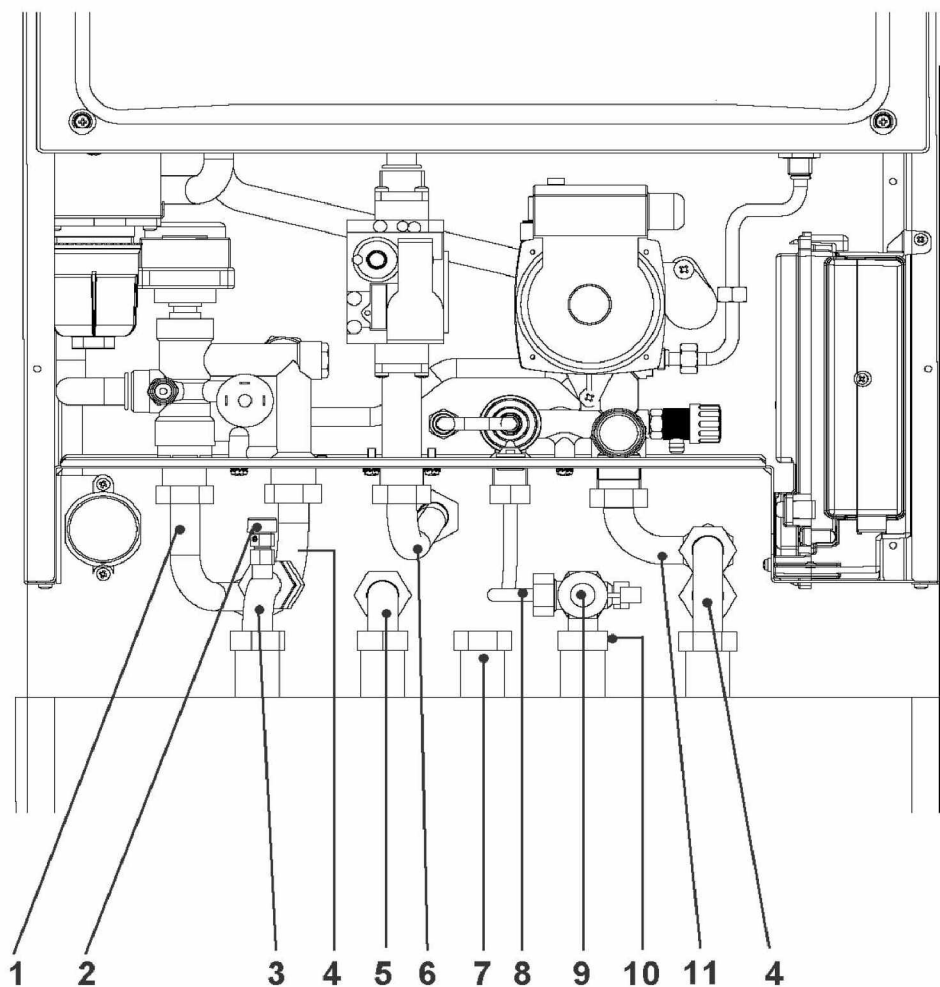

ORANA GAZ 24kw

ENSEMBLE HYDRAULIQUE

ORANA HTE

ORANA HTE 24kW GBi/GBVi

Réf.	Référenc	Description	Qté	Tarif	Substitut	Tarif Sub.	Remarques
1	S141810	TUBE DEPART CHAUFFAGE G7	1	51,30 €			
2	S142029	PURGEUR 1/8"	1	51,30 €			
3	S141820	TUBE DEP.SERPENTIN BALLON F C	1	68,20 €			
4	S141964	FLEXIBLE HYDRAULIQUE	1	73,40 €			
5	S141808	TUBE SORTIE EAU SANITAIRE G7	1	51,30 €			
6	S141812	TUBE GAZ G7	1	58,00 €			
7	S1592925	BOUCHON FEMELLE REF.3808	1	41,70 €			
8	S141792	TUBE EAU FR. SANITAIRE REMP G	1	53,00 €			
9	S141963	ROBINET DE REMPLISSAGE EAU	1				
10	S141809	TUBE ARRIVEE EAU FR. SANITA G7	1	61,40 €			
11	S141823	TUBE RETOUR BALLON CHAUFF.F	1	68,20 €			
12	S507287	SACHET JOINTS G7 PR	1	Nous consulter...