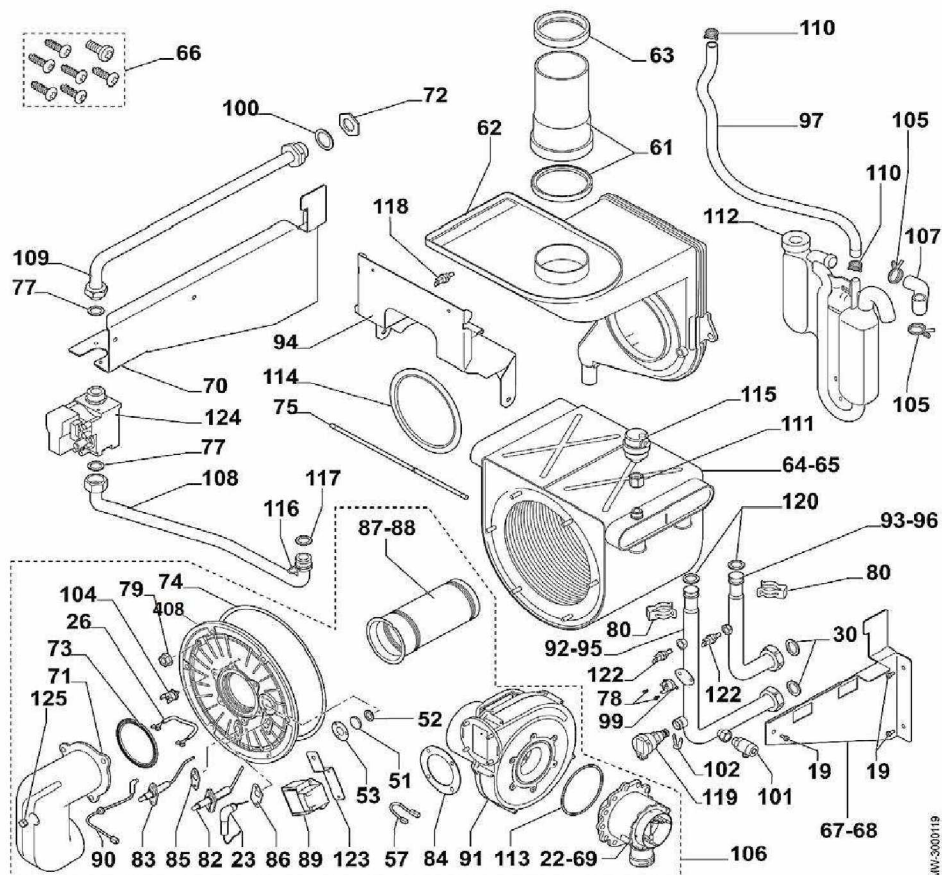

POWER EVOLUTION HTE

juin 2014

CORPS DE CHAUFFE POWER EVOLUTION HTE 50/70

POWER EVOLUTION HTE 70

Réf.	Référenc	Description	Qté	Tarif	Substitut	Tarif Sub.	Remarques
19	SD56987	VIS H A EMBASE CRANTEE, M6-16 .	1	18,80 €			
19	SD56987	VIS H A EMBASE CRANTEE, M6-16 .	1	18,80 €			
23	SD851097	CABLE D'ALLUMAGE	1	1,05 €			
26	SD761777	FAISCEAU THERMOSTAT SECURIT	1	5,60 €			
30	SD950130	JOINT VERT 30X21X2	1	1,05 €			
51	SX710112	VERRE VOYANT	1				
52	SX710112	JOINT VOYANT	1	1,30 €			
53	SX710112	SUPPORT VISUEL	1				
57	SX710777	CABLE TERRE L270	1	1,55 €			
61	7606200	RALLONGE FUMEE D80	1	11,10 €			
62	SX710385	RECUPERATEUR DE CONDENSAT	1	31,80 €			
63	SX540927	JOINT RACCORD COLLECTEUR D.	1				
65	SX710387	ECHANGEUR FOYER	1	1220,00 €			
66	SD761463	KIT VISSERIE CORPS	1	21,30 €			
68	7606189	SUPPORT DROIT 65 KW	1	20,10 €			
69	SX710402	MIXER D30MM GAZ NATUREL	1	51,90 €			
70	7606191	SUPPORT GAUCHE 65 KW	1	23,50 €			
71	SX710386	COLLECTEUR VENTILATEUR GAZ//	1	53,90 €			
72	SD977587	ECROU ELASTIQUE PAL 3/4"	1	1,05 €			
73	SX710624	JOINT BRULEUR HT	1	1,55 €			
74	SX711405	JOINT CHAMBRE COMBUSTION	1	8,10 €			
75	SX521278	JOINT D.6 FIBRE	1				
77	SD950130	JOINT VERT 24X17X2	1	1,05 €			
77	SD950130	JOINT VERT 24X17X2	1	1,05 €			
78	95770651	VIS CBL Z ST 2,9-6,5 C ZN	1	1,05 €			
79	95800252	ECROU HM6	1	1,05 €			
80	SD963502	CLIPS POUR CONNEXION RAPIDE	1	1,45 €			
80	SD963502	CLIPS POUR CONNEXION RAPIDE	1	1,45 €			
82	SX710220	ELECTRODE ALLUMAGE HTE	1				
83	SX710220	ELECTRODE IONISATION HTE	1	18,40 €			
84	SX710115	JOINT VENTURI	1	2,00 €			
85	SX710185	JOINT ELECTRODE IONISATION	1	1,60 €			
86	SX710185	JOINT ELECTRODE D'ALLUMAGE	1				
88	SX710401	BRULEUR 70KW	1	43,80 €			
89	SX843522	ALLUMEUR ANSTOS ZAG 2V (84352	1				
90	7608718	CABLE SONDE X1	1	17,40 €			
91	SX710754	VENTILATEUR RG 148/1200-3633	1	259,00 €			
94	7608779	EQUERRE BLOCAGE ECHANGEUR	1	31,70 €			
95	7606814	TUYAU SORTIE CPLT 70KW	1				
96	7606830	TUYAU ENTREE CPLT 70KW	1	15,80 €			
97	SD760817	TUBE CONDENSATS	1	1,80 €			
99	SX710626	THERMOSTAT 105	1	2,20 €			
100	7608064	JOINT TUBE GAZ D26	1	1,30 €			
101	SD949020	ROBINET DE VIDANGE	1	5,70 €			
102	SX710046	CLIP D12 SONDE PRESSION	1				
104	SX711427	THERMOSTAT	1	6,60 €			
105	7606057	COLLIER SERRAGE RESSORT D23	1	1,30 €			
105	7606057	COLLIER SERRAGE RESSORT D23	1	1,30 €			
106	SD760687	BRULEUR CPLT 70KW	1	518,00 €			