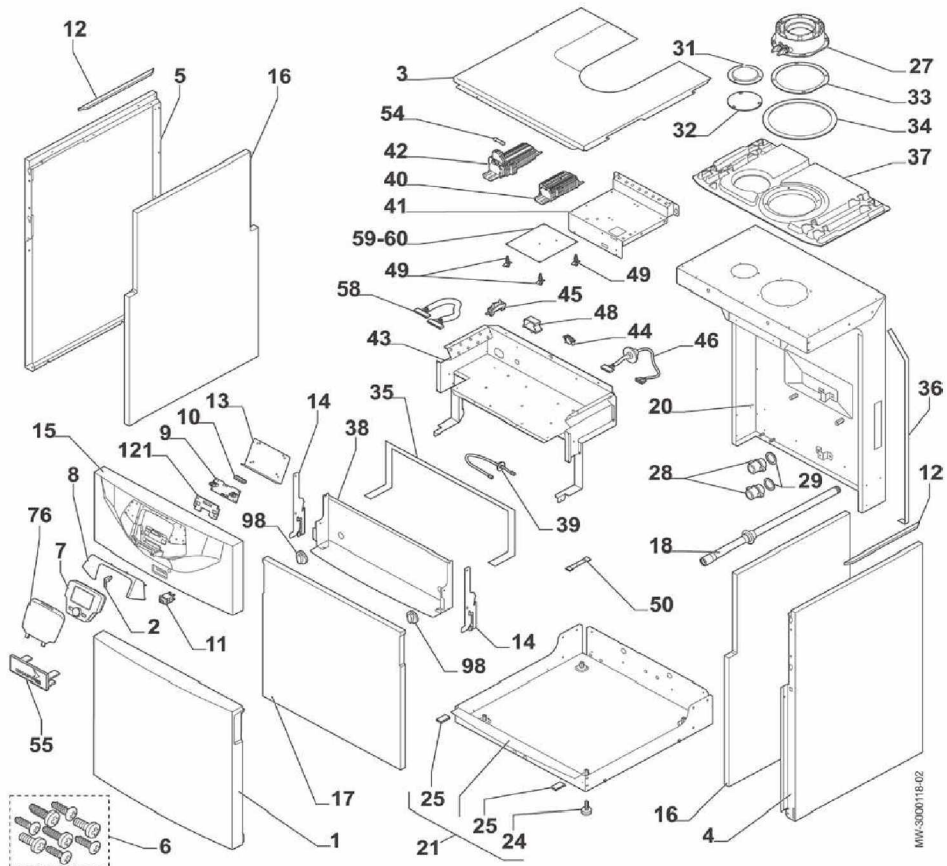

POWER EVOLUTION HTE

juin 2014

HABILLAGE POWER EVOLUTION HTE 50/70

MW-300018-02

POWER EVOLUTION HTE 70

Réf.	Référence	Description	Qté	Tarif	Substitut	Tarif Sub.	Remarques
1	SD200022	PANNEAU AVANT 2 MODULES COM	1	81,00 €			
2	SD200022	PANNEAU AVANT 2 MODULES COM	1	81,00 €			
3	SD761831	CHAPITEAU CPLT H850	1				
4	SD761831	PANNEAU DROIT CPLT H850	1				
5	SD761831	PANNEAU GAUCHE CPLT H850	1				
6	7614628	KIT VISSERIE HABILLAGE ET TABLI	1	89,10 €			
7	SX710234	COMMANDE A DISTANCE	1				
8	S144929	CACHE HMI TEXTE - GRIS	1	28,80 €			
9	SX710028	CARTE ELECTRONIQUE INTERFAC	1	21,60 €			
10	0293359	SERRE CABLE PARTIE SUP QTE 2	1	2,00 €			
11	S144686	INTERRUPTEUR POUSSOIR	1	2,80 €			
12	95013180	JOINT ETANCHEITE 9X2mm	1	1,10 €			
12	95013180	JOINT ETANCHEITE 9X2mm	1	1,10 €			
13	S144703	COUVERCLE TABLEAU	1	8,30 €			
14	7606186	CROCHET PANNEAU CONTROLE	1	3,20 €			
14	7606186	CROCHET PANNEAU CONTROLE	1	3,20 €			
15	7608327	BANDEAU	1	56,30 €			
16	7608127	PANNEAU MOUSSE LATERAL H850	1	43,80 €			
16	7608127	PANNEAU MOUSSE LATERAL H850	1	43,80 €			
17	7608137	PANNEAU MOUSSE FRONTAL H850	1	35,20 €			
18	7606184	FLEXIBLE CONDENSAT	1	12,50 €			
20	7606946	PANNEAU ARRIERE CPLT LUNA850	1	231,00 €			
21	7607511	SOCLE CPLT	1	200,00 €			
24	97581059	PIED REGLABLE CPL M8X25	1	2,50 €			
25	7608789	JOINT PANNEAUX LATERAUX	1	1,40 €			
25	7608789	JOINT PANNEAUX LATERAUX	1	1,40 €			
27	SX567052	GROUPE RACCORD FUMEES (	1				
28	SX710386	MAMELON G-1AVEC VIS	1	10,00 €			
29	SX710397	JOINT G1"	1	1,25 €			
31	SX510869	OBTURATEUR (5108690)	1	1,05 €			
32	SX710784	JOINT OBTURATEUR PLEIN	1				
33	7613487	JOINT BUSE 80/120	1	3,20 €			
34	7602576	JOINT D224X3	1	5,90 €			
35	7609218	BANDE MOUSSE CELLULE FERMEI	1	3,20 €			
36	7609219	BANDE MOUSSE CELLULE FERMEI	1	1,45 €			
37	7601185	GUIDE CABLE H850	1	146,00 €			
38	SD761838	TOLE AMOVIBLE CPLT	1				
39	7608974	FAISCEAU 230V X11 X14 45-70	1	27,30 €			
40	7608991	FAISCEAU 24V X20 X21 X42	1	93,80 €			
41	SD761542	SUPPORT MODULE AVS RIVETE	1				
42	7608992	FAISCEAU 230V X2 X10 X12 X13	1	155,00 €			
43	SD761838	CHASSIS CPLT TABLEAU ELEC	1				
44	95320950	SUPPORT DE CABLE	1	1,05 €			
45	SD953201	SERRE-CABLE	1	5,90 €			
46	7608743	FAISCEAU 24V X22 X23 45-70	1	30,10 €			
48	300024354	SUPPORT DE CABLE A CLIPPER	1	1,70 €			
49	SD965503	ENTRETOISE	1	1,05 €			
49	SD965503	ENTRETOISE	1	1,05 €			
50	SD761124	JOINT TABLEAU ELECTRIQUE	1				