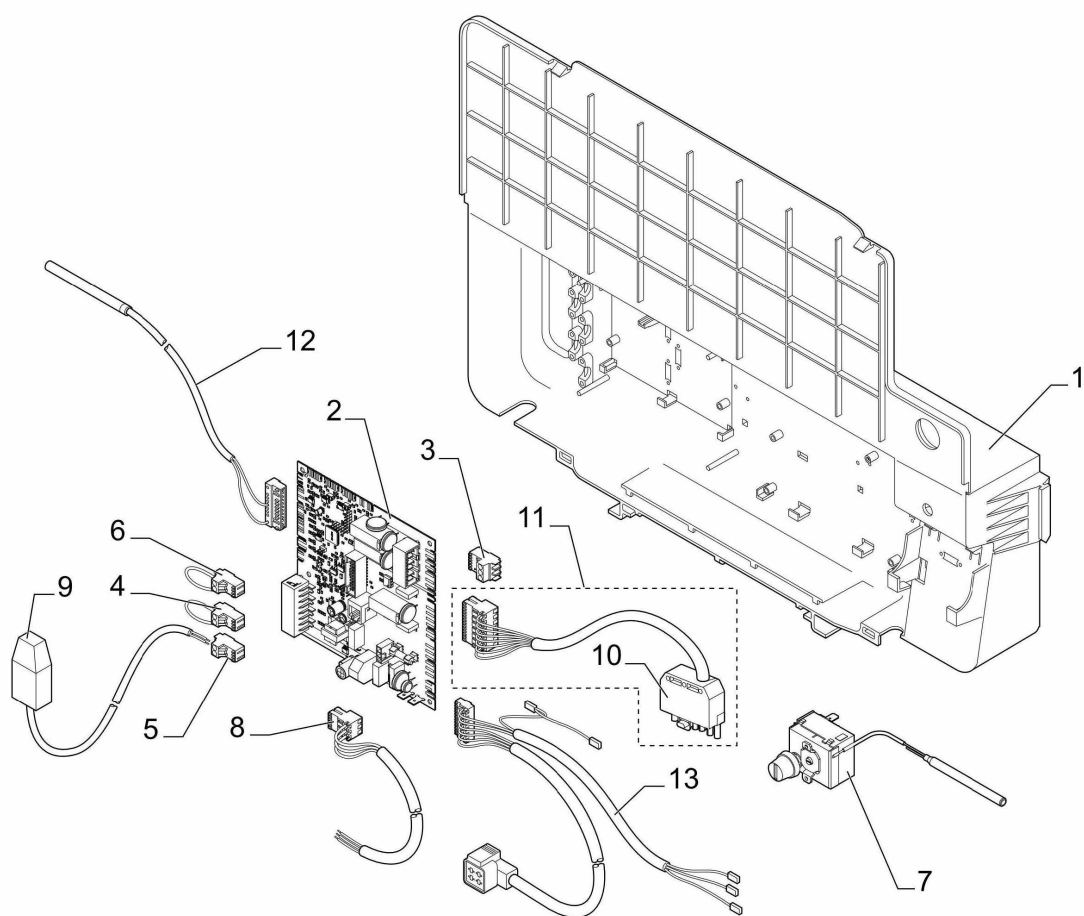

Chaudières Sempra nova

SEMPRA NOVA n 36-46

Réf.	Référenc	Description	Qté	Tarif	Substitut	Tarif Sub.	Remarques
1	7616162	BOITIER CARTES	1	14,90 €			
2	7633810	CARTE CU-OH-01 36KW SE CHAPP	1	164,00 €			
2	7633811	CARTE CU-OH-01 46KW SE CHAPP	1	164,00 €			46KW
3	300009074	CONNECTEUR 3 PTS JAUNE / AL1	1	8,40 €			
4	200009965	CONNECTEUR 2 PTS BL (ORANGE)	1	3,60 €			
5	300009070	CONNECTEUR 2 PTS SONDÉ EXTE	1	7,90 €			
6	300025621	CONNECTEUR 2 PTS MONTE OPEN	1	2,50 €			
7	95363311	THERMOSTAT SECURITE 110°C	1	135,00 €			
8	300024876	CABLE D' ALIMENTATION	1	8,80 €			
9	95362450	SONDE EXTERIEURE AF60	1	43,00 €			
10	95317395	Connecteur mâle 7 plots (G 300 S/N)	1	11,90 €			
11	7609231	CABLE BRULEUR ECOIL	1	14,80 €			
12	7609661	FAISCEAU CAPTEURS SE	1	16,50 €			
13	7618219	FAISCEAU PUISSANCE INTERRUPT	1	17,90 €