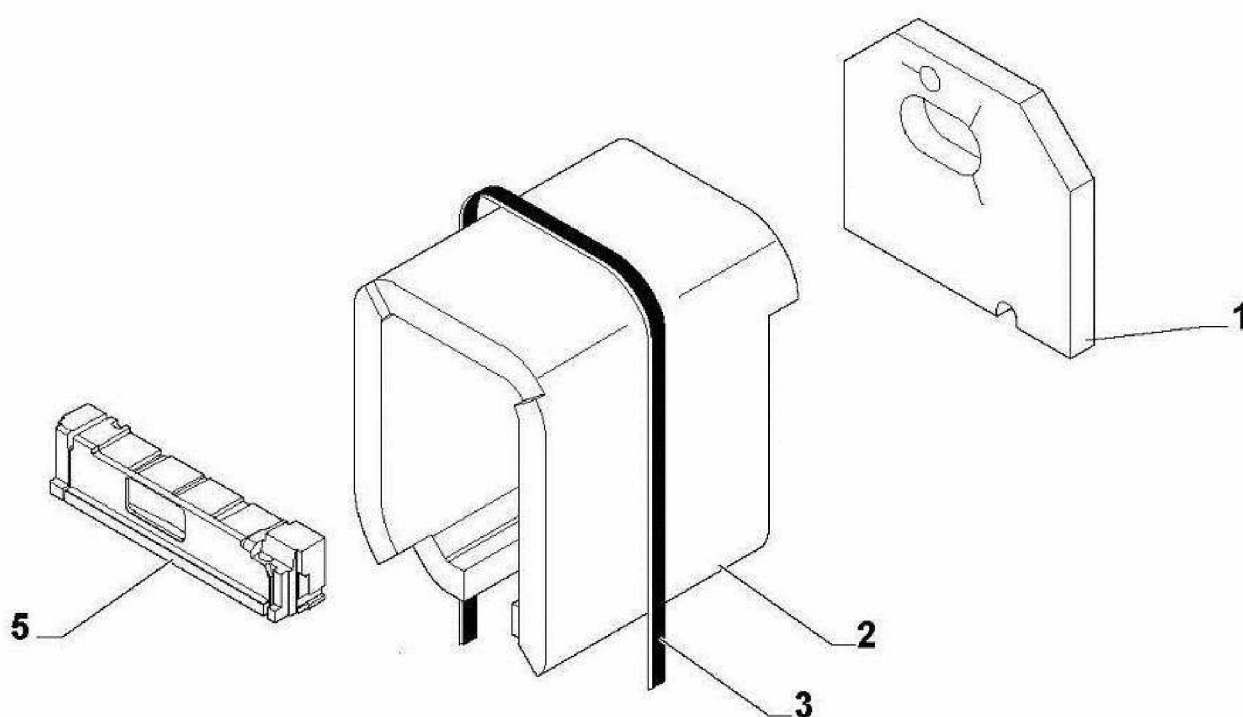

### SEMPRA NOVA n 36-46

Réf.	Référenc	Description	Qté	Tarif	Substitut	Tarif Sub.	Remarques
1	7606809	SOCLE 6 ELTS CPLT	1	102,00 €			36 kW
1	7619787	SOCLE 7ELTS COMPLET	1	215,00 €			46 kW
2	300024451	PIED REGLABLE M8-45	1	1,45 €			
3	7626929	CORPS 6 SE ASSEMBLE PR	1	1771,00 €			36 kW
3	7618859	COLIS CORPS 7SE MY161	1				46 kW
4	97581286	RESSORT DE MAINTIEN	1	1,45 €			
5	300022089	DOIGT DE GANT 1/2" LG95	1	8,80 €			
6	94950110	BOUCHON T9 1/2" 290	1	3,70 €			
7	7611951	TURBULATEUR CENTRAL 510	1	33,10 €			
8	7612363	TURBULATEUR DROIT 510	1	37,00 €			
10	7618533	TUBE RETOUR INJ 1" SE	1	43,50 €			
11	7618512	TUBE DEPART RETOUR 1 1/4 - 1	1	32,20 €			
12	300025136	JOINT BUSE	1	3,70 €			
13	7619918	BUSE	1	150,00 €			
14	7613788	PORTE BRULEUR CPLTE	1	153,00 €			
15	7626744	VOLET PORTE CPLT	1	13,10 €			
16	7609824	ISOLATION PORTE AVANT	1	12,40 €			
17	7610487	ISOLATION PORTE ARRIERE	1	39,80 €			
18	95086032	JOINT D.10.5 SILICONE (1M)	1	17,00 €			
19	7617996	RESSORT ISOLATION	1	2,60 €			
20	7615044	CHARNIERE SUPERIEURE	1	11,30 €			
21	81990204	CHARNIERE SUPERIEURE	1	4,60 €			
22	81998983	SACHET VISSERIE CORPS	1	32,10 €			
23	95013062	JOINT VERT 30X21X2	1	1,05 €			
24	94950198	BOUCHON LAITON G1" F	1	5,20 €			
25	7628748	BROSSE D50X100 L1000	1	18,40 €			
26	7618033	BOUCHON	1	1,20 €			
27	95740665	VIS EC CB 5X10	1	1,05 €			
28	81990026	ANNEAU POUR BUSE D150/153	1	17,90 €			