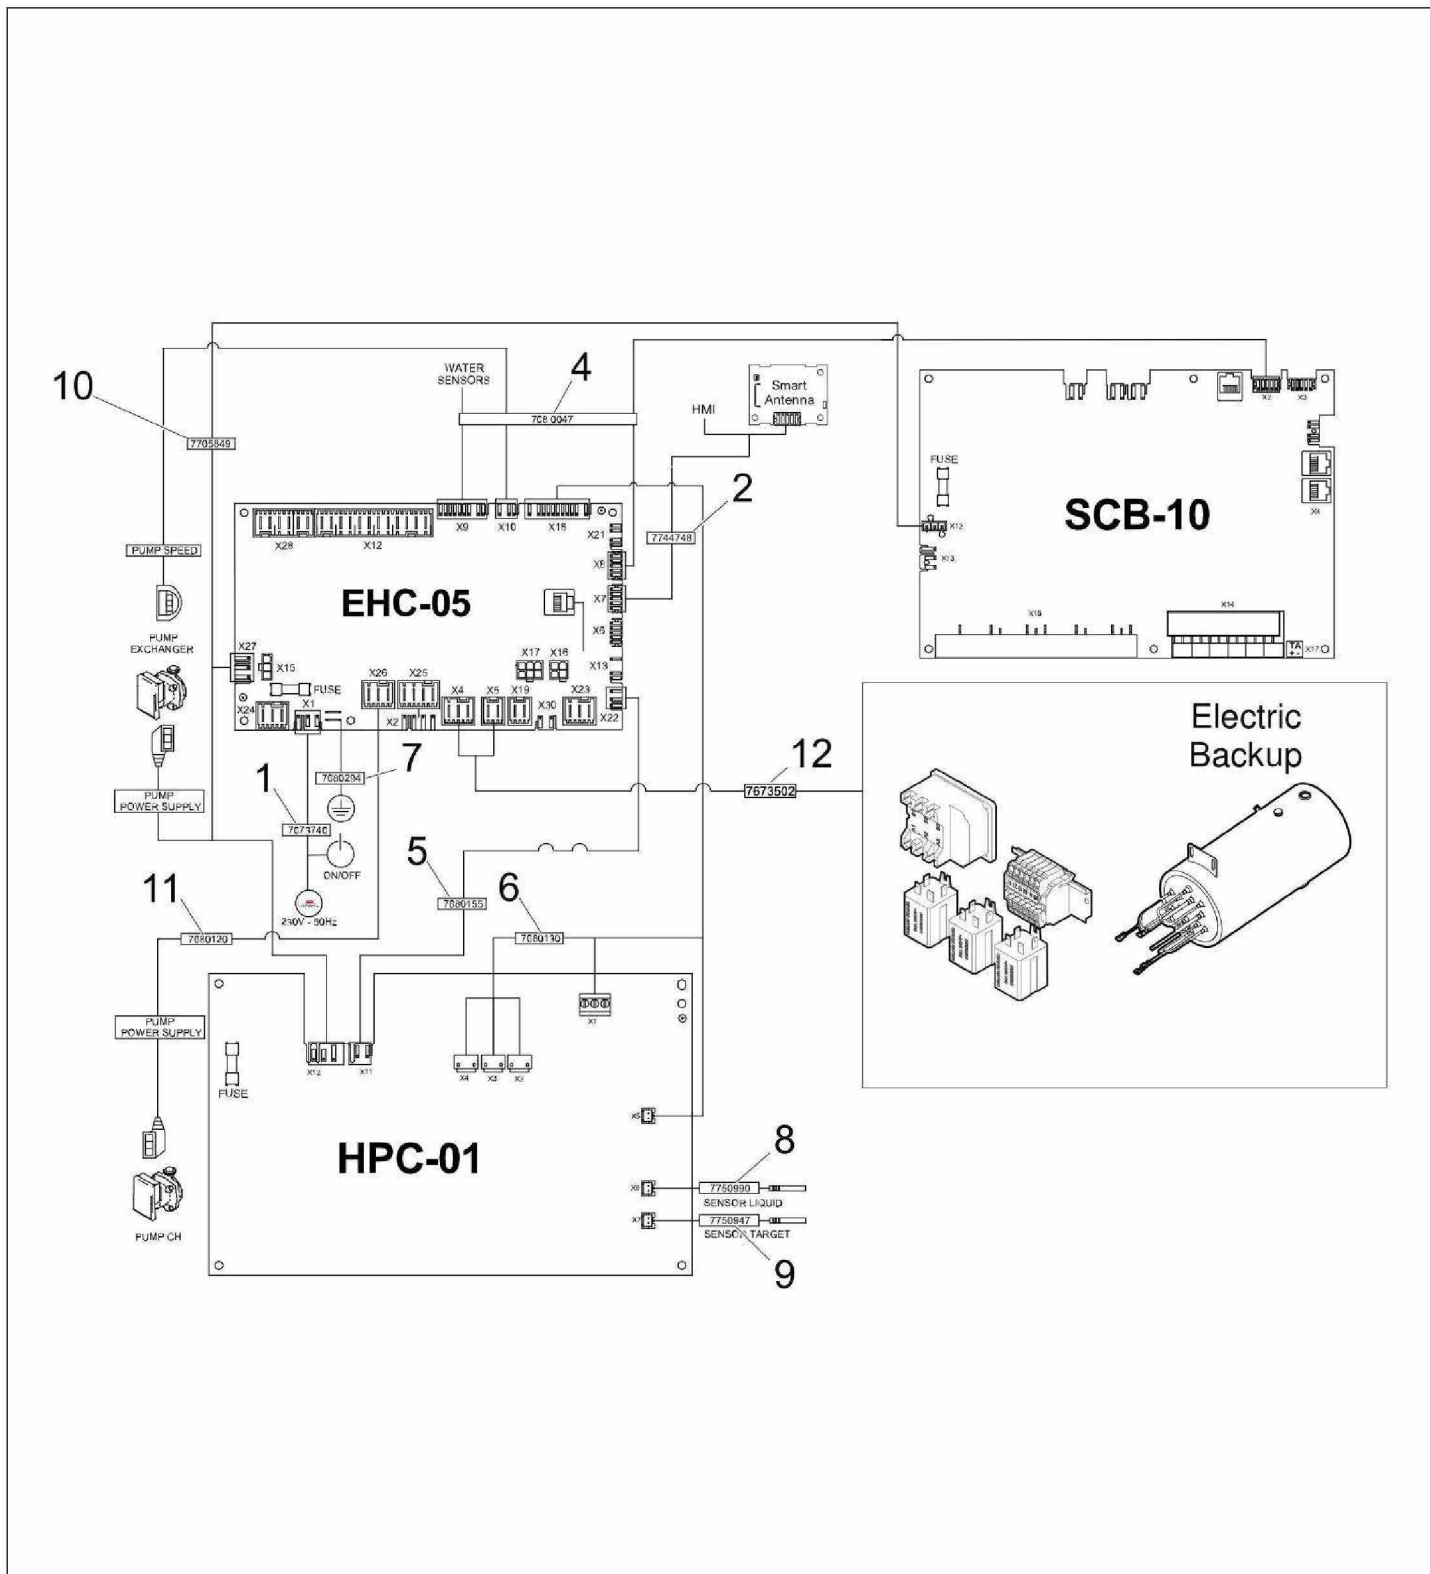

Module intérieur Eria-N Multi-C (2021)

Module Intérieur Eria-N Multi-C H/E (2021)

Réf.	Référenc	Description	Qté	Tarif	Substitut	Tarif Sub.	Remarques
1	7673746	FAISCEAU ALIMENTATION EHC	1	8,60 €			
2	7744748	CABLE L-BUS 700 MM	1	14,16 €			
4	7680047	FAISCEAU SONDÉS	1	34,90 €			
5	7680155	CABLE S2 S3	1	2,60 €			
6	7680130	FAISCEAU EHC HPC	1	9,60 €			
7	7680294	FIL DE MASSE	1	12,90 €			
8	7750990	SONDE LIQUIDE FTC	1	17,76 €			
9	7750947	SONDE CHAUFFAGE	1	21,80 €			
10	7705849	FAISCEAU ALIM HPC SCB POMPE	1	17,90 €			
11	7680120	FAISCEAU ALIM EHC - POMPE CHA	1	7,70 €			
12	7673502	FAISCEAU EHC 02 APPOINT ELECT	1	23,80 €