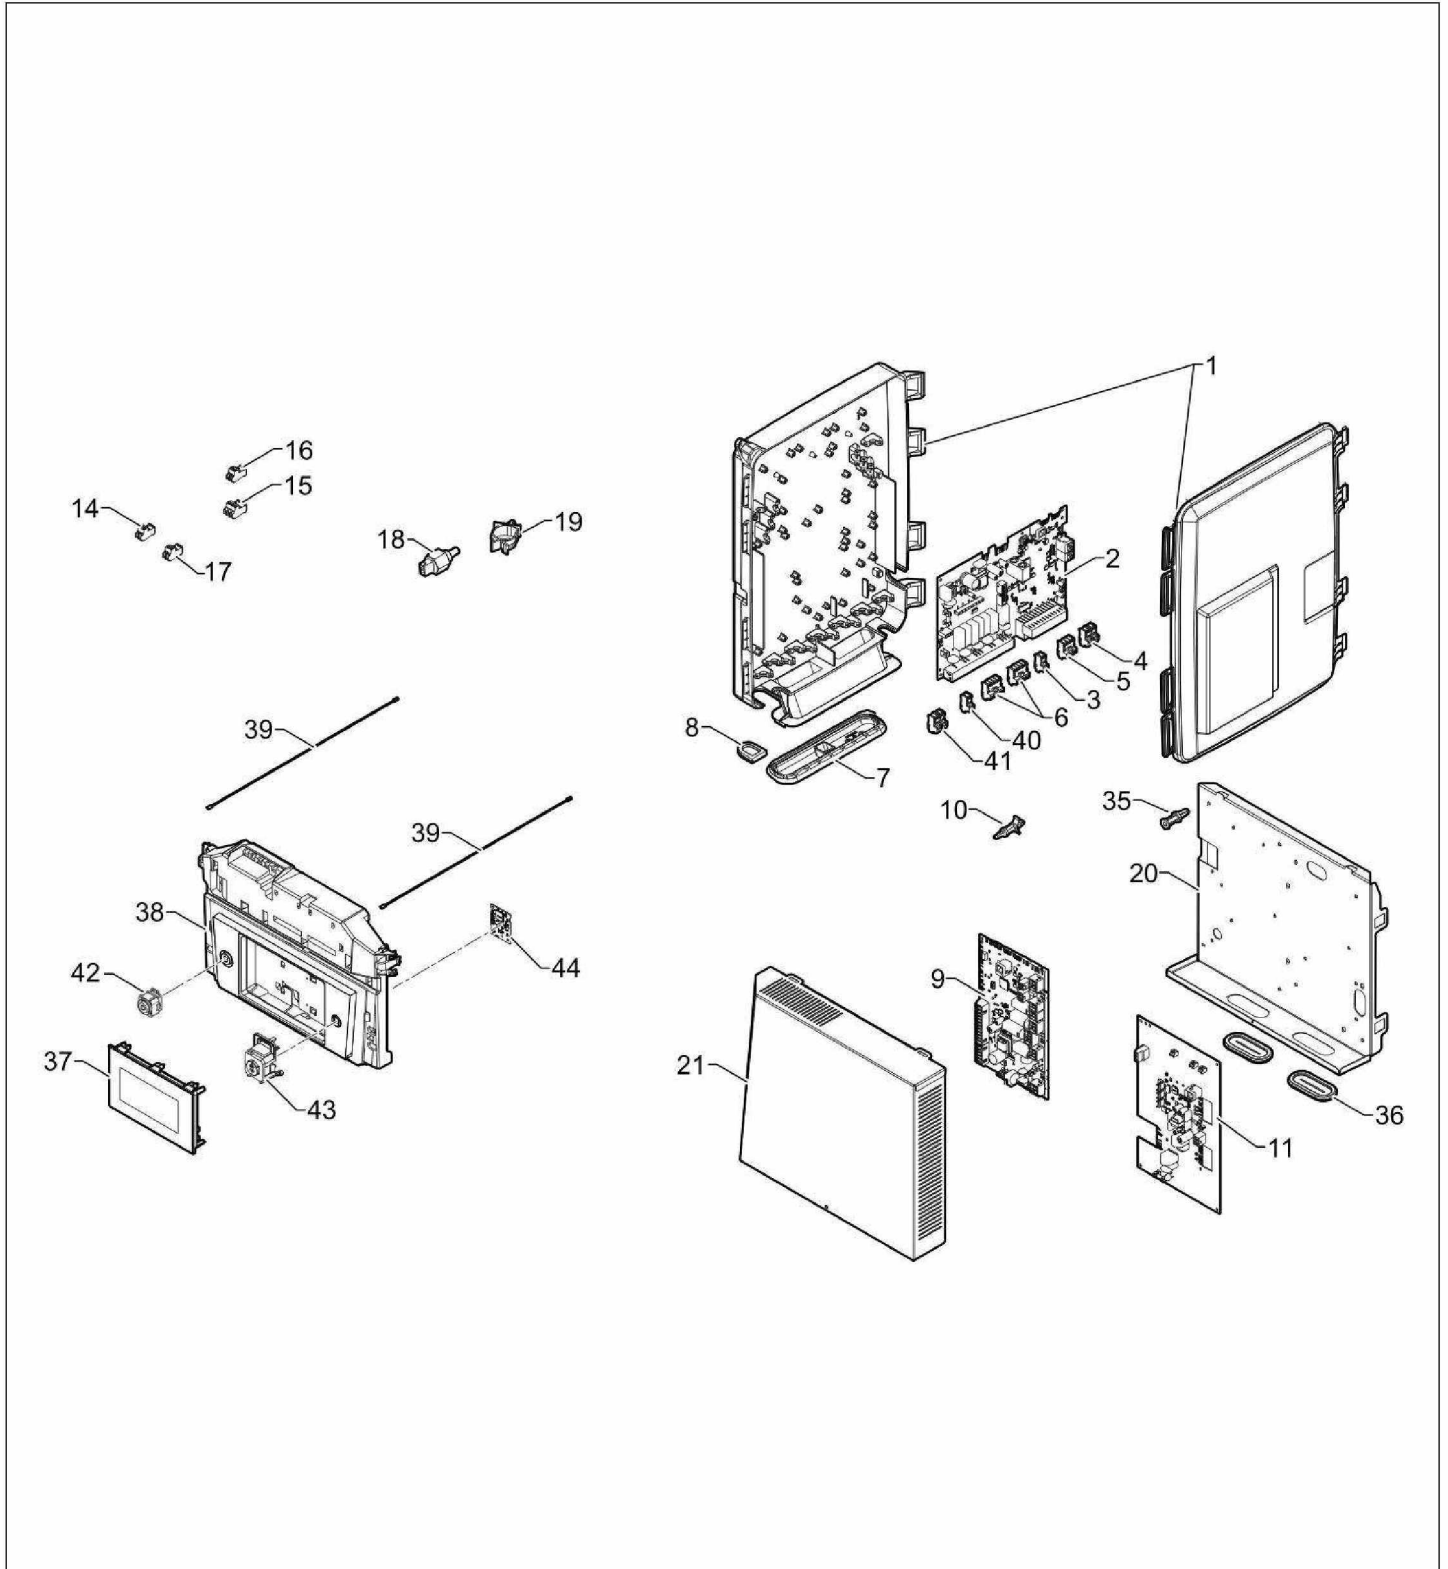

Module intérieur Eria-N Multi-C (2021)

Module Intérieur Eria-N Multi-C H/E (2021)

Réf.	Référenc	Description	Qté	Tarif	Substitut	Tarif Sub.	Remarques
1	300025324	CAISSON ASSEMBLE	1	350,00 €			
2	300025281	FOND CAISSON	1	20,60 €			
3	55125	PASSE-TUBE O 60 31/42 EP.1MM	1	4,80 €			
4	55125	PASSE-TUBE O 60 31/42 EP.1MM	1	4,80 €			/ E
4	95320588	PASSE FIL MEMBRANE	1	1,55 €			/ H
5	7666862	TOLE BLOCAGE CUVE	1	6,90 €			
6	200020022	BLOCAGE TABLEAU	1	29,10 €			
7	300027772	EQUERRE D'ACCROCHAGE	1	12,40 €			
8	300025063	PASSE FIL A MEMBRANE DG-PVC 2	1	1,05 €			
9	7683390	PANNEAU AVANT CHAPPEE	1	256,65 €			
10	49826	PROFILE D'ETANCHEITE SILICONE	1	9,30 €			
11	S101403	VIS 1/4 DE TOUR	1	13,90 €			
12	117010	RETENUE	1	13,90 €			
13	7693224	FIL DE MASSE LG 1000MM	1	1,15 €			