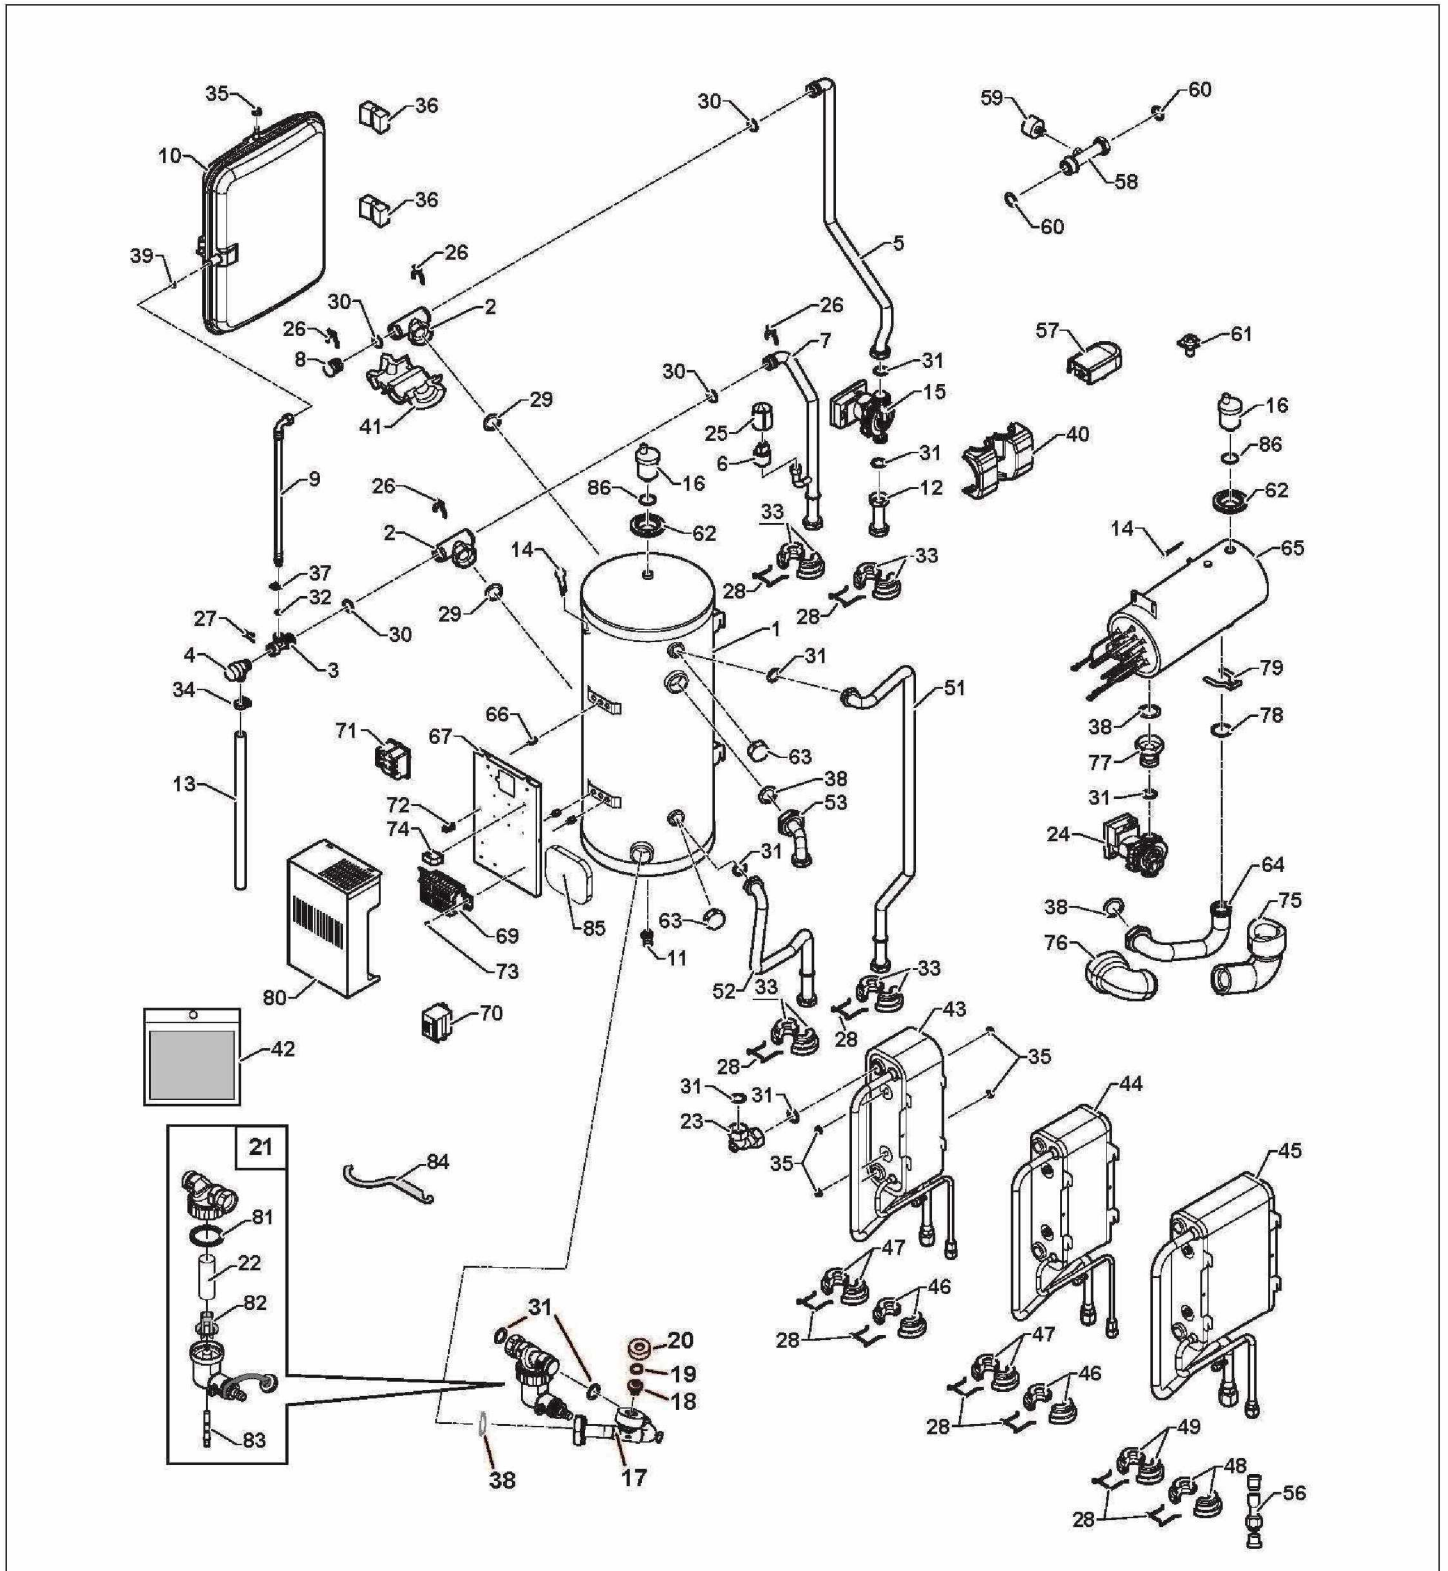

51	300025235	TUBE RETOUR RELEVÉ HYDRAUL	1	39,70 €	/ H
52	300025237	TUBE DÉPART RELEVÉ HYDRAUL (	1	27,10 €	/ H
53	300025244	TUBE CIRCULATEUR CUVE CPLT	1	17,90 €	
56	300025567	ADAPTATEUR RACCORD FLARE-S	1	20,40 €	22/27 kW
57	95362450	SONDE EXTERIEURE AF60	1	43,00 €	
58	7687503	TUBE CONNECTION MANO D22	1	12,80 €	
59	95365106	MANOMETRE D.40 AXIAL 3BAR	1	24,70 €	
60	95013069	JOINT VERT 30X22X2	1	1,05 €	
61	7665153	ECROU CONNECTION TERRE	1	1,05 €	
62	55125	PASSE-TUBE O 60 31/42 EP.1MM	1	4,80 €	
63	94950198	BOUCHON LAITON G1" F	1	5,20 €	
64	300025231	TUBE RECHAUFFEUR CUVE CPLT	1	39,30 €	
65	300025332	RECHAUFFEUR 12kW	1	549,00 €	
66	300025400	ENTRETOISE MÂLE-FEMELLE HEXA	1	2,20 €	
67	7676000	SUPPORT APPOINT ELECTRIQUE	1	11,90 €	
69	7679295	BORNIER DE RACCORDEMENT RE	1	52,70 €	
70	96568001	RELAIS 6531822003001T30A	1	39,00 €	
71	200018815	THERMOSTAT COTHERM BSDP 001	1	77,40 €	
72	95320950	SUPPORT DE CÂBLE	1	1,05 €	
73	95770690	VIS SIM CB 3,94X9,5	1	1,05 €	
74	7643731	GUIDE CÂBLE	1	1,15 €	
75	300027995	ISOLATION 1 TUBE RECHAUFFEUR	1	15,20 €	
76	300027996	ISOLATION 2 TUBE RECHAUFFEUR	1	15,20 €	
77	300025263	TUBE CIRCULATEUR RECHAUFFEL	1	153,00 €	
78	300025397	JOINT TORIQUE Ø34X4	1	1,45 €	
79	300025423	ÉPINGLE Ø35	1	9,30 €	
80	7693269	CACHE APPOINT ELECTRIQUE	1	16,80 €	
81	7715766	JOINT	1	7,80 €	
82	7715768	INSERT PLASTIQUE	1	3,40 €	
83	7715769	AIMANT + JOINT TORIQUE	1	38,40 €	
84	7706481	CLE DE MAINTENANCE	1	4,10 €	
85	7693385	ISOLATION TABLEAU	1	4,00 €	
86	95013060	JOINT VERT 24X17X2	1	1,05 €