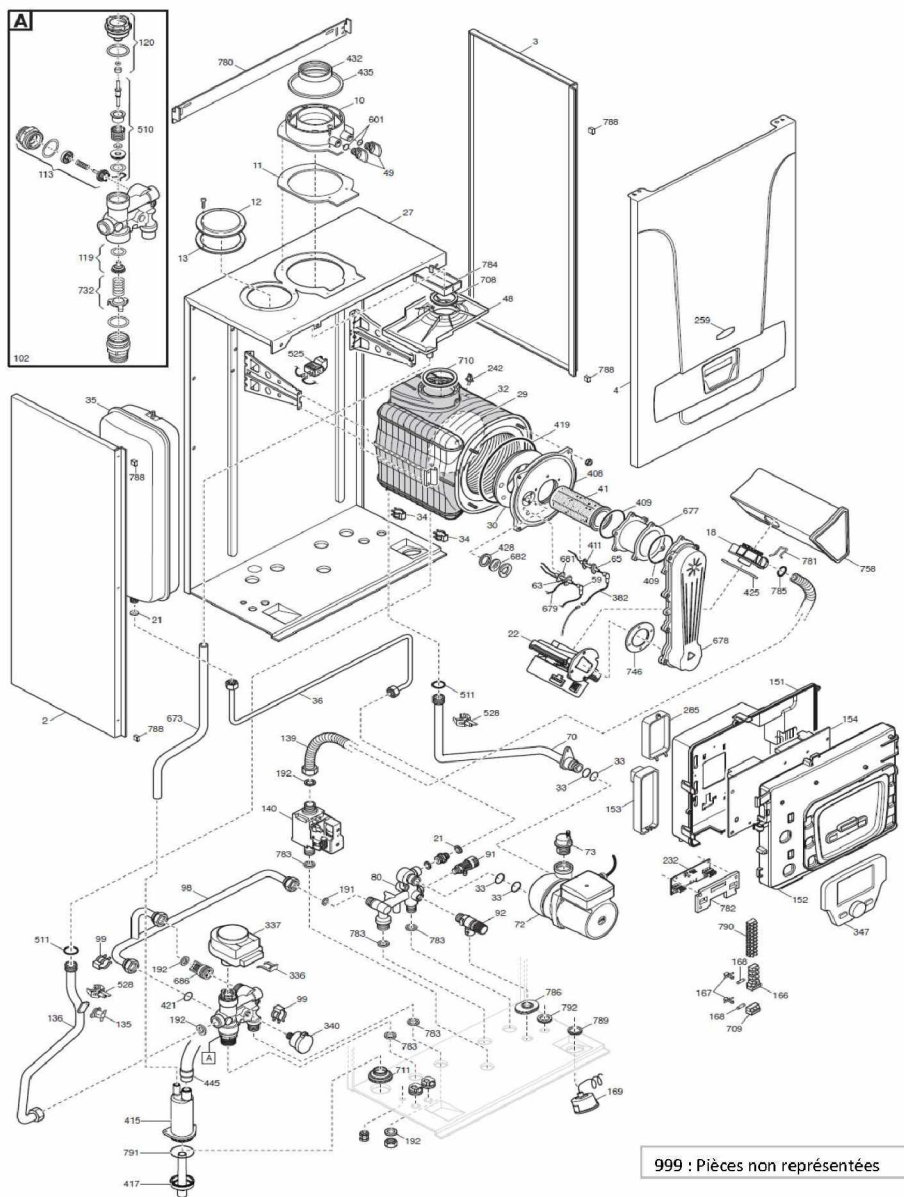

LUNA PLATINUM HTE

A PARTIR DE JANVIER 2012

N°	710881301/2/3	LUNA PLATINUM 1.28 HTE