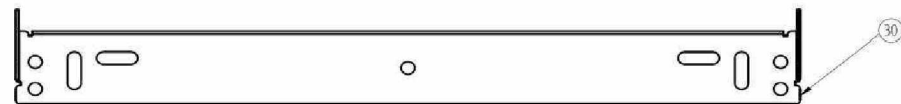

BARRETTE INITIA PLUS HTE CHAUFFAGE SEUL

A PARTIR DE JUIN 2012

N°	710857803

1

BARRETTE INITIA PLUS HTE CHAUFF SEUL - 7108578_Vue