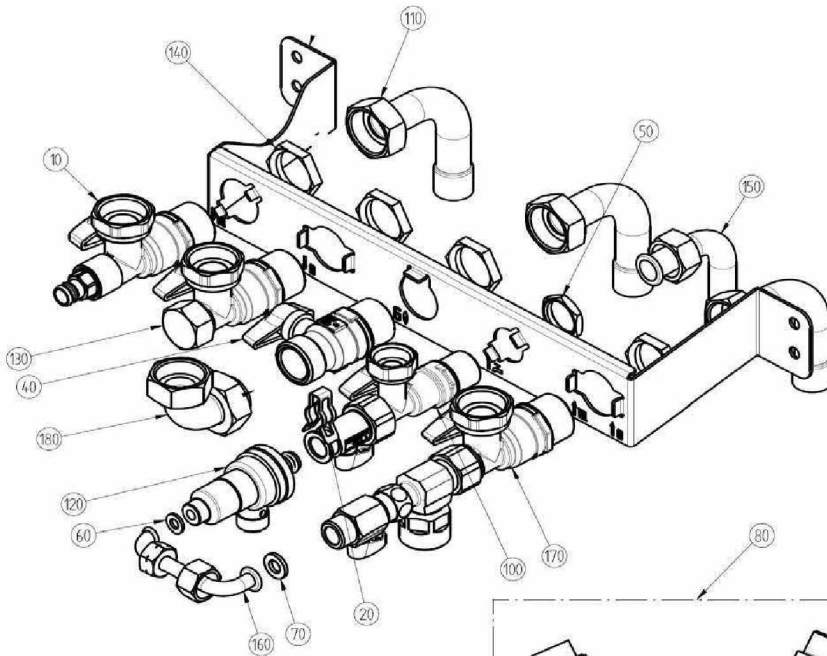

BARRETTE INITIA PLUS HTE CHAUFFAGE SEUL

A PARTIR DE JUIN 2012

N°	710857803

1

BARRETTE INITIA PLUS HTE CHAUFF SEUL - 7108578_Vue