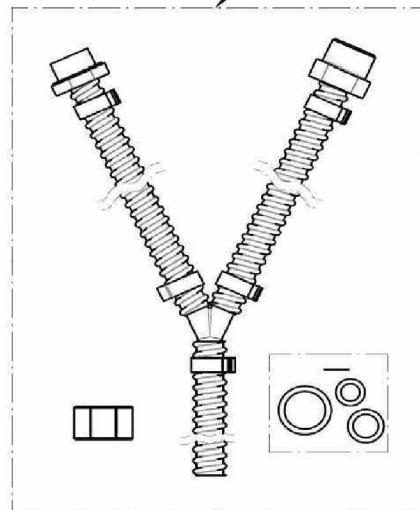

BARRETTE INITIA PLUS HTE CHAUFFAGE SEUL

A PARTIR DE JUIN 2012

N°	710857803

1

BARRETTE INITIA PLUS HTE CHAUFF SEUL - 7108578_Vue