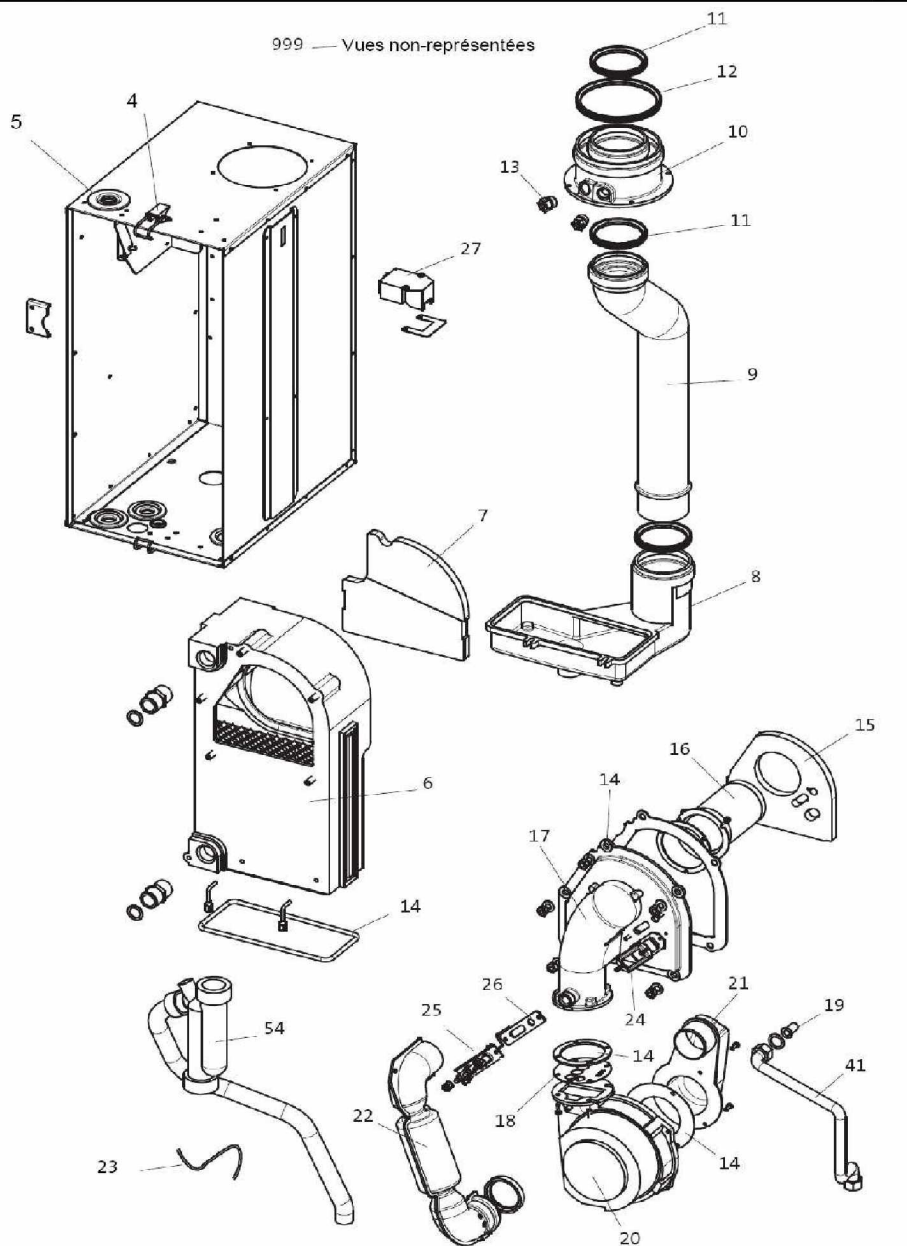

LUNA Ti HTE 3.22 HTE

A PARTIR DE JANVIER 2004

CORPS DE CHAUFFE - BRULEUR

999 — Vues non-représentées

1

Luna Ti HTE 3.22 DUO - CDC Bruleur_Vue

LUNA Ti HTE (2004)

LUNA Ti HTE 3.22 DUO

Réf.	Référenc	Description	Qté	Tarif	Substitut	Tarif Sub.	Remarques
4	SRN98611	FERMETURE DE PORTE AVANT	1	5,10 €			
5	SRN98631	JOINT PASSAGE P/PURGEUR AUTC	1	3,50 €			
6	SRN98612	ECHANGEUR WGB 2.15/2.20 ==>	1	585,00 €			
7	SRN98667	PLAQUE ISOLATION ECHANGEUR	1	19,60 €			
8	SRN98890	BAC EAU CONDENS.BBS2.15/2.20	1	193,00 €			
9	SRN98614	TUYAU EVACUATION GAZ DE FUMI	1	50,60 €			
10	SRN99823	ADAPTATEUR CONDUIT FUMEEES	1	196,00 €			
10	SRN98615	ADAPTATEUR GAZ DE FUMEE WGB	1	125,00 €			
11	SRN97219	JOINT A LEVRES RD 70	1	14,60 €			
11	SRN99825	JOINT LEVRE 80mm	1	17,50 €			
12	SRN99826	JOINT LEVRE 125mm	1	22,60 €			
12	SRN97220	JOINT A LEVRES RD 110	1	17,90 €			
13	SRN97221	BOUCHON ORIFICE DE MESURE W	1	7,90 €			
13	SRN99824	BOUCHON RACCORD FUMEE	1	7,90 €			
14	SRN98616	JEU DE JOINTS ECHANGEUR/BRUL	1	62,60 €			
15	SRN98617	PLAQUE D'ISOLATION WGB	1	25,80 €			
16	SRN98618	TUBE BRULEUR POUR WGB2	1	156,00 €			
17	SRN98619	COUVERCLE BRULEUR	1	217,00 €			
18	SRN98621	DIAPHRAGME BBS 2.20	1	28,50 €			
19	SRN60164	INJECTEUR 7MM	1	7,20 €			GAZ NAT G
19	SRN98766	INJECTEUR 6.50MM	1	22,50 €			GAZ NAT G
19	SRN60165	INJECTEUR BBK 4,90mm	1	27,30 €			GAZ PROP/
20	SRN98628	VENTILATEUR POUR WGB2	1	485,00 €			
21	SRN98629	ADAPTATEUR POUR VENTILATEUF	1	22,80 €			
22	SRN98630	TUBE D'ASPIRATION	1	45,10 €			
23	SRN97223	FLEXIBLE SILICONE	1	7,70 €			
24	SRN97233	VERRE VISEUR POUR WSS/WTS/W	1	25,80 €			
25	SRN98632	UNITE D'ALLUMAGE/IONIS.WGB2	1	57,80 €			
26	SRN98633	JOINT ELECTRODE D'IONISATION	1	10,50 €			
27	SRN97278	TRANSFORMATEUR ALLUMAGE	1				
999	SRN98634	CABLE D'ALLUMAGE WGB2.15/2.38	1	15,70 €			