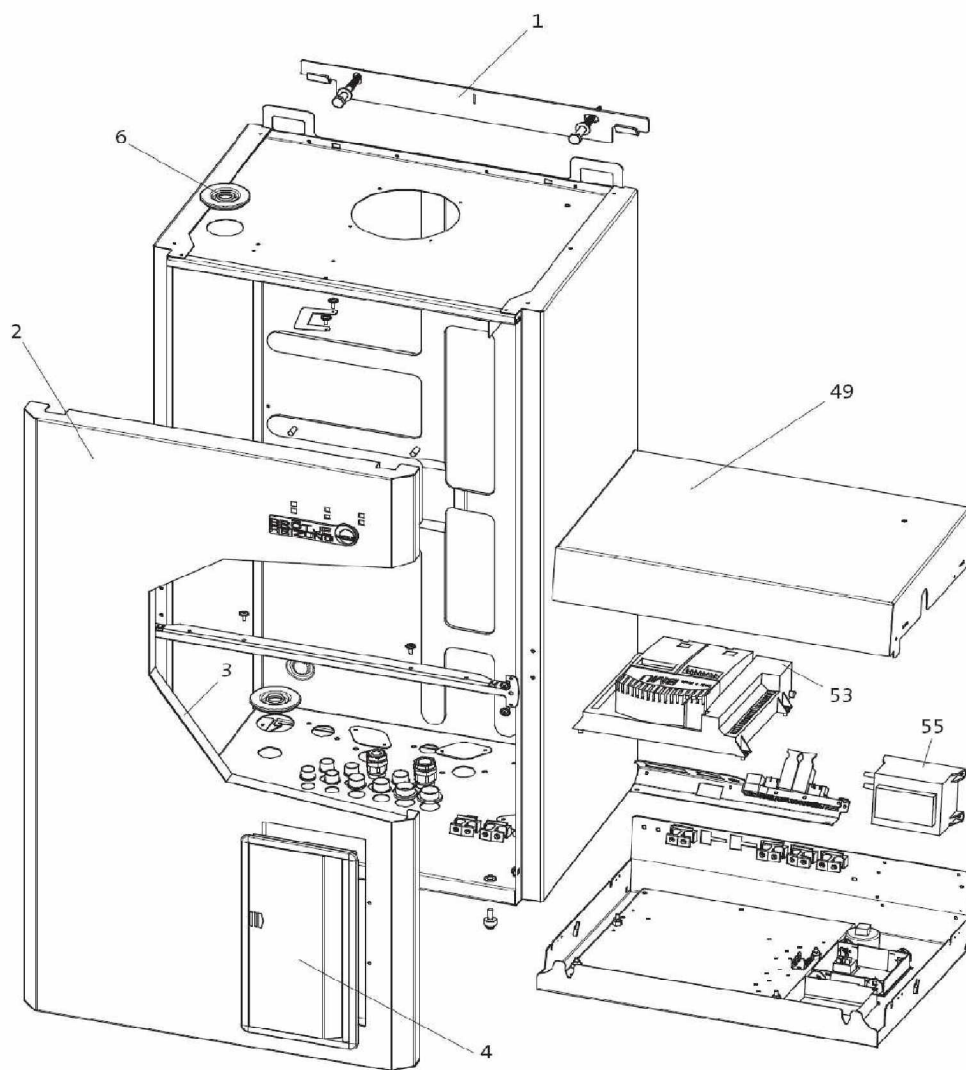

LUNA Ti HTE 3.22 HTE

A PARTIR DE JANVIER 2004

HABILLAGE - TABLEAU

1

Luna Ti HTE 3.22 DUO - Habillage Tableau_Vue

LUNA Ti HTE (2004)

LUNA Ti HTE 3.22 DUO

Réf.	Référenc	Description	Qté	Tarif	Substitut	Tarif Sub.	Remarques
1	SRN98877	BARRE D'ACCROCHAGE	1	Nous consulter...			⊘
2	SRN98878	PORTE AVANT POUR WGB-K 20	1	Nous consulter...			⊘
2	SRN99849	PANNEAU AVANT P/WGB 2KN	1	Nous consulter...			⊘
4	SRN98848	VOLET PIVOTANT REGUL.WGB/BB'	1	88,60 €			
4	SRN98610	VOLET PIVOTANT REGULATION	1	Nous consulter...			⊘
6	SRN98631	JOINT PASSAGE P/PURGEUR AUTC	1	3,50 €			
53	SRN98804	UNITE CENTRALE LMU WGB K2.20	1	906,00 €			
55	SRN98654	TRANSFORMATEUR RESEAU DE W	1	164,00 €