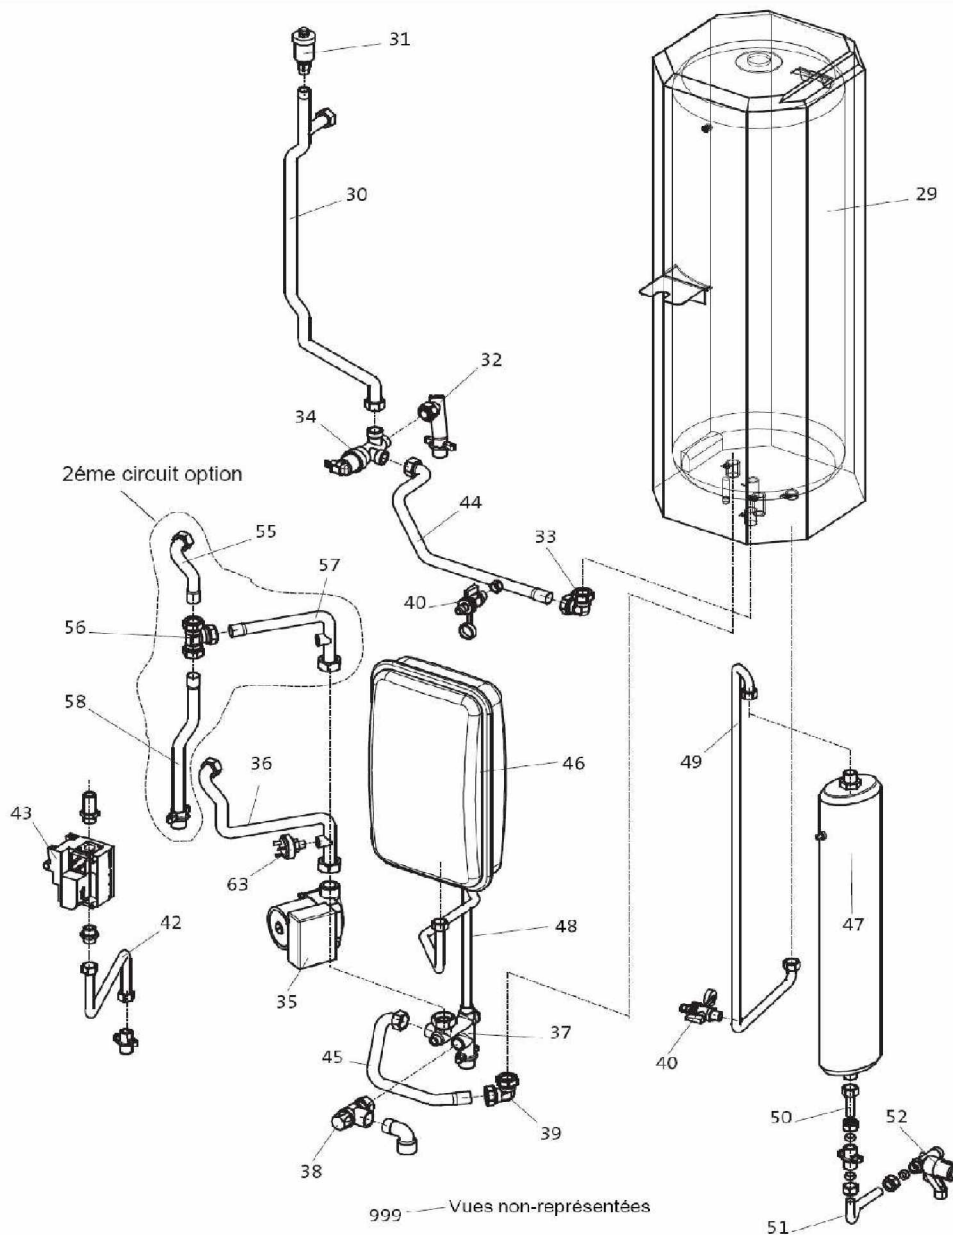

LUNA Ti HTE 3.22 DUO

A PARTIR DE JANVIER 2004

TUYAUTERIE - BALLON

1

Luna Ti HTE 3.22 DUO - Tuyauterie Ballon_Vue

Réf.	Référenc	Description	Qté	Tarif	Substitut	Tarif Sub.	Remarques
29	SRN98684	BALLON 60 LITRES	1	1537,00 €			
30	SRN98679	TUYAU DEPART AV/PURGEUR AUT	1	50,90 €			
31	SRN54184	PURGEUR AUTOMATIQUE 3/8" 10B.	1	21,80 €			
32	SRN97255	SORTIE CHAUFFAGE	1	46,00 €			
33	SRN98687	COUDE	1	16,80 €			
34	SRN97250	***** "NOUS CONSULTER" *****	1	Nous consulter...			
35	SRN98641	POMPE UPER POUR WGB2	1				
36	SRN98880	TUYAU AU DESSUS POMPE	1	32,70 €			
37	SRN97267	REPARTITEUR DE RETOUR	1	51,50 €			
38	SRN98689	VANNE DE SECURITE	1	21,90 €			
39	SRN98690	ANGLE AVEC ANNEAU DE FIXATIOI	1	18,80 €			
40	SRN98691	ROBINET DE VIDANGE	1	12,40 €			
42	SRN98882	TUYAU RACCORDEMENT GAZ BAS	1	Nous consulter...			
43	SRN98645	VANNE GAZ WGB2.15-2.28 KROMSI	1				
44	SRN98694	TUYAU DE DEPART BALLON	1	32,50 €			
45	SRN98695	TUYAU DE RETOUR BALLON	1	25,50 €			
46	SRN99324	VASE EXPANSION CHAUFFAGE MA	1	128,00 €			
47	SRN98697	VASE D'EXPANSION EAU FROIDE	1	370,00 €			
48	SRN98600	TUYAU RACCORD.VASE-CHAUFFA	1	29,20 €			
49	SRN98601	TUYAU RACCORD.VASE-EAU FROI	1	Nous consulter...			
50	SRN98602	PIECE TUYAU RAC.VASE-EAU FRO	1	18,90 €			
51	SRN98603	PIECE TUYAU RACCORD.1/2"-15	1	25,20 €			
52	SRN98604	GROUPE SECURITE 7B P/WGB2	1	82,80 €			
55	SRN98883	TUYAU VERS REPARTITEUR DEPA	1	14,60 €			
56	SRN98884	ELEMENT T	1	46,00 €			
57	SRN98885	TUYAU VERS REPARTITEUR RETO	1	23,30 €			
58	SRN98886	TUYAU DE RACCORDEMENT	1	37,70 €			
63	SRN56203	CONTROLEUR SECURITE D'EAU 1/	1	55,30 €			
999	SRN93027	FLEXIBLE P/SIPHON (1m)	1	9,90 €			
999	SRN98605	TUYAU RACCORD.GROUPE SECUF	1	21,70 €			
999	SRN98606	JEU DE JOINTS POUR TUYAUX	1	10,50 €			