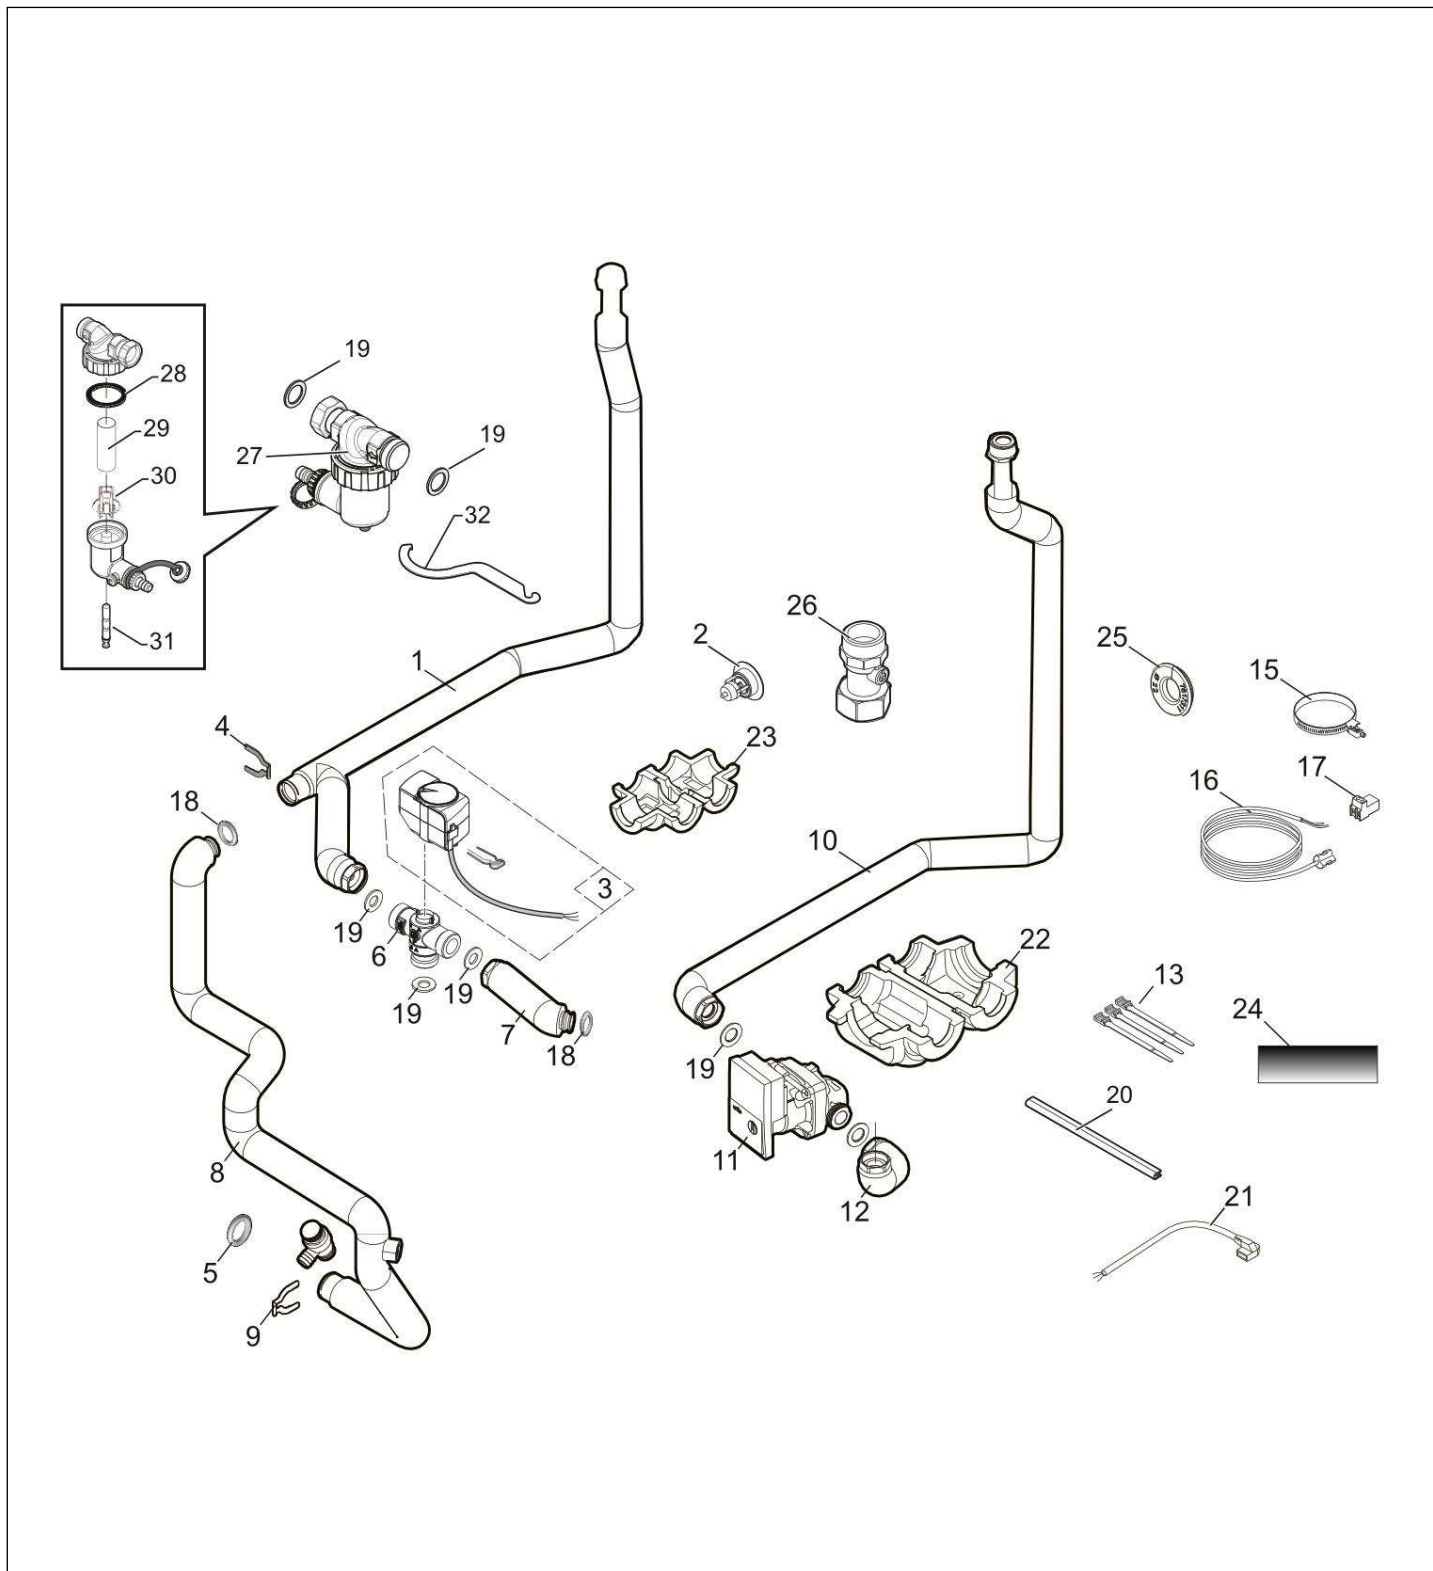

EH858 - KIT DEUXIEME CIRCUIT

Pièces détachées

Vue Principale

EH858 - KIT DEUXIEME CIRCUIT

Réf.	Référenc	Description	Qté	Tarif	Substitut	Tarif Sub.	Remarques
1	7657523	TUBE RETOUR SECOND CIRCUIT	1	82,20 €			
2	300025010	CLAPET ANTIRET		24,30 €			
3	7789343	MOTEUR DE VANNE 120S M1003PC		91,50 €			
4	7608676	CLIP D25.4		3,30 €			
5	7607684	JOINT TORIQUE 25.07X2.62 EPDM		1,05 €			
6	7789344	CORPS DE VANNE Y58025000501		59,00 €			
7	7619415	TUBE DEPART CHAUFFAGE V3V		12,40 €			
8	7672319	TUBE SECOND CIRCUIT HYDROBL		67,90 €			
9	300023113	EPINGLE POUR DN20		1,90 €			
10	7657555	TUBE DEPART SECOND CIRCUIT		50,40 €			
11	7792990	POMPE WILO PARA 15-130/8-75/SC		Nous consulter...			
12	7618880	TUBE V3V POMPE		13,40 €			
13	95320112	COLLIER INSULOK 18R		1,05 €			
15	95320133	COLLIER NEMO 20-47		3,50 €			
16	95362449	SONDE DEPART VF 60 LG.2.5M		31,60 €			
17	300008959	CONNECTEUR 2 PTS SONDE DEPA		7,90 €			
18	95023311	JOINT TORIQUE 21X3.5		1,05 €			
19	95013062	JOINT VERT 30X21X2		1,05 €			
20	BRO19372	PROFIL PROTECTION ARETE 6,5X€		4,80 €			
21	7626304	CABLE D'ALIMENTATION POMPE		9,00 €			
22	7681504	ISOLATION POMPE 1		15,20 €			
23	7622534	ISOLATION VANNE 3 VOIES		14,80 €			
24	300024783	BANDE ISOLATION 200X30		2,50 €			
25	7617311	PASSE TUBE D22		2,20 €			
26	V132200	CLAPET ANTIRETOUR 1"M - 1"F		16,50 €			
27	7777450	FILTRE MAGNETIQUE		118,00 €			
28	7715766	JOINT		7,80 €			
29	7715767	FILTRE		6,70 €			
30	7715768	INSERT PLASTIQUE		3,40 €			
31	7715769	AIMANT + JOINT TORIQUE		38,40 €			
32	7706481	CLE DE MAINTENANCE		4,10 €			