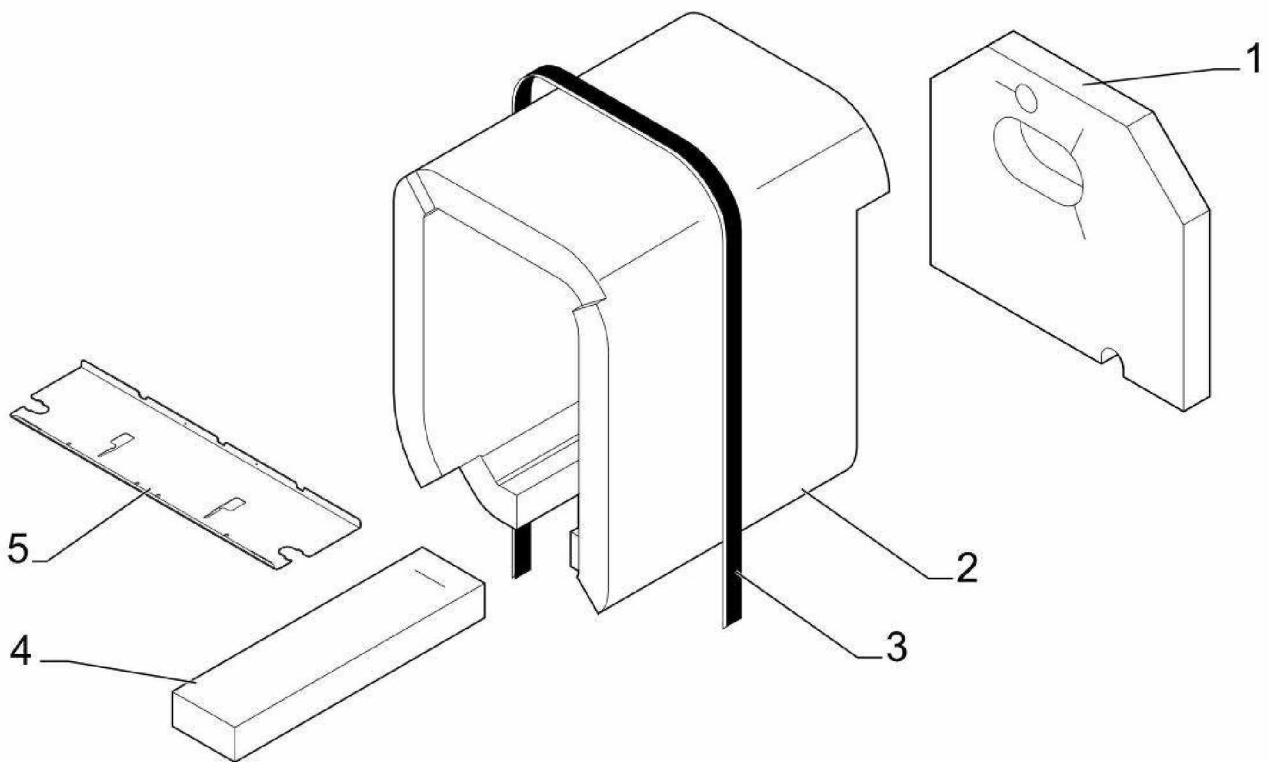

### Nolea Evo i 22 - 29 - 36 - 46

Réf.	Référenc	Description	Qté	Tarif	Substitut	Tarif Sub.	Remarques
1	7716349	SOCLE 4EL CPLT II	1	137,00 €			22 kW
1	7716350	SOCLE 5 ELEMENTS CPLT II	1	137,00 €			29 kW
1	7606809	SOCLE 6 ELTS CPLT	1	102,00 €			36 kW
1	7619787	SOCLE 7ELTS COMPLET	1	215,00 €			46 kW
2	300024451	PIED REGLABLE M8-45	1	1,45 €			
3	7626927	CORPS 4 SE ASSEMBLE PR	1	1301,00 €			22 kW
3	7626928	CORPS 5 SE ASSEMBLE PR	1	1517,00 €			29 kW
3	7626929	CORPS 6 SE ASSEMBLE PR	1	1771,00 €			36 kW
3	7618859	COLIS CORPS 7SE MY161	1				46 kW
4	97581286	RESSORT DE MAINTIEN	1	1,45 €			
5	300022089	DOIGT DE GANT 1/2" LG95	1	8,80 €			
6	94950110	BOUCHON T9 1/2" 290	1	3,70 €			
7	7611260	TURBULATEUR CENTRAL 385mm	1	29,80 €			22-29 kW
7	7611951	TURBULATEUR CENTRAL 510	1	33,10 €			36-46 kW
8	7610971	TURBULATEUR DROIT 385mm	1	31,70 €			22-29 kW
8	7612363	TURBULATEUR DROIT 510	1	37,00 €			36-46 kW
10	7618533	TUBE RETOUR INJ 1" SE	1	43,50 €			
11	7618512	TUBE DEPART RETOUR 1 1/4 - 1	1	32,20 €			
12	300025136	JOINT BUSE	1	3,70 €			
13	7619918	BUSE	1	150,00 €			
14	7613788	PORTE BRULEUR CPLTE	1	153,00 €			
15	7626744	VOLET PORTE CPLT	1	13,10 €			
16	7609824	ISOLATION PORTE AVANT	1	12,40 €			
17	7610487	ISOLATION PORTE ARRIERE	1	39,80 €			
18	95086032	JOINT D.10.5 SILICONE (1M)	1	17,00 €			
19	7617996	RESSORT ISOLATION	1	2,60 €			
20	7615044	CHARNIERE SUPERIEURE	1	11,30 €			
21	81990204	CHARNIERE SUPERIEURE	1	4,60 €			
22	81998983	SACHET VISSERIE CORPS	1	32,10 €			
23	95013062	JOINT VERT 30X21X2	1	1,05 €			
24	94950198	BOUCHON LAITON G1" F	1	5,20 €			
25	96960223	BROSSE NYLON D.50X100 LG.750M	1	14,30 €			22-29 kW
25	7628748	BROSSE D50X100 L1000	1	18,40 €			36-46 kW
26	81990026	ANNEAU POUR BUSE D150/153	1	17,90 €			36-46 kW