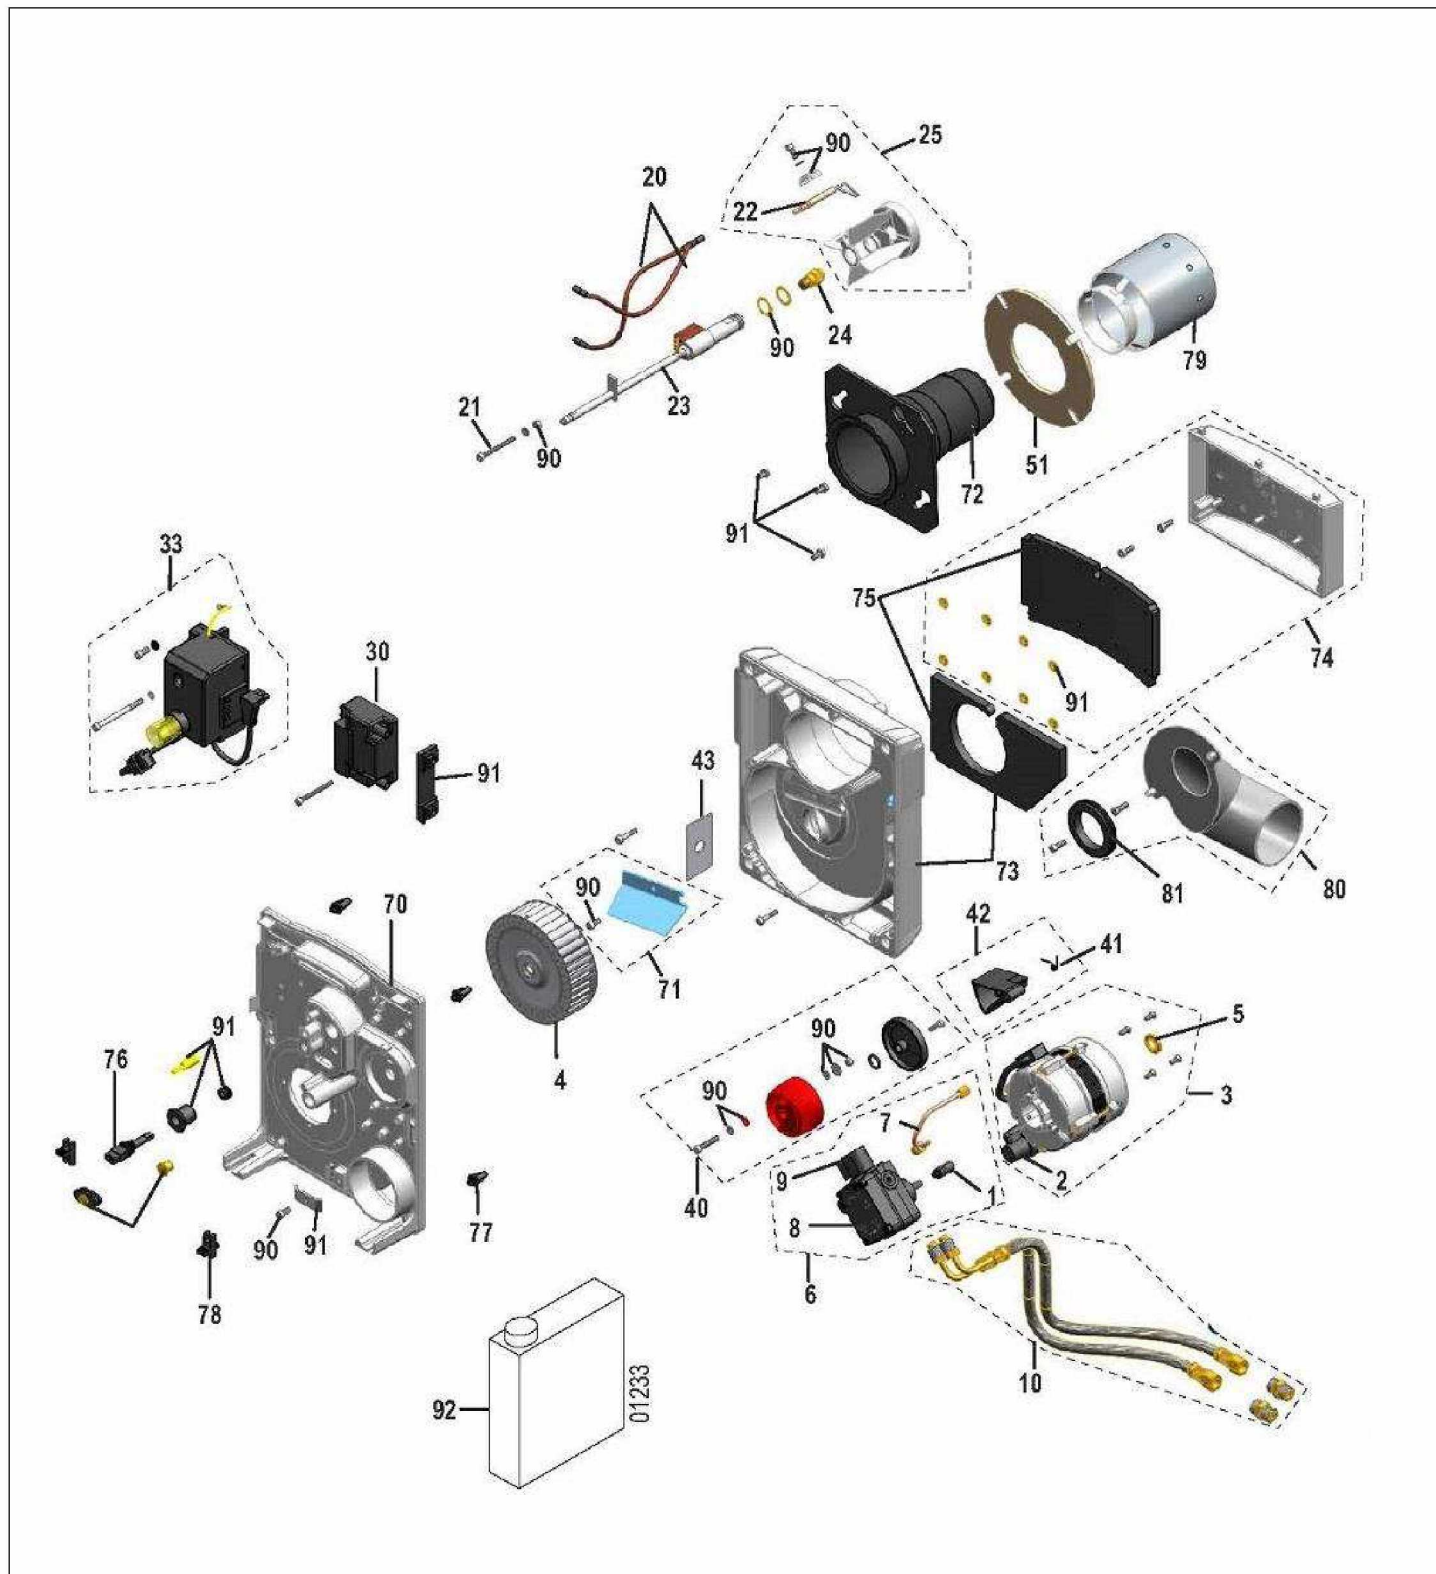

Réf.	Référenc	Description	Qté	Tarif	Substitut	Tarif Sub.	Remarques
0	7696380	BRULEUR F10N3-1.19 HE	1	Nous consulter...			
0	7678219	BRULEUR F10N3-1.24 HE	1	Nous consulter...			
0	7696368	BRULEUR F10N3-1.24 HE PLUS	1	Nous consulter...			
0	7680267	BRULEUR F10N3-1.32HE/HE PLUS	1	768,00 €			
0	7706225	BRULEUR F10N3-1.19 HE FF	1				⊘
0	7706266	BRULEUR F10N3-1.24 HE FF	1				
0	7706287	BRULEUR F10N3-1.24 HE PLUS FF	1				
0	7706417	BRULEUR F10N3-1.32HE/HE PLUS I	1				
0	7704435	BRULEUR F10N3-1.22	1				
0	7704562	BRULEUR F10N3-1.29	1	Nous consulter...			
0	7706264	BRULEUR F10N3-1.22 FF	1				
0	7706380	BRULEUR F10N3-1.29 FF	1				
1	97902600	ACCOUPEMENTS MOTEUR (10X)	1	33,90 €			
2	97955489	CONDENSATEUR 4µF -420V/470V-F	1	24,60 €			
3	97955487	MOTEUR 90W	1	136,00 €			
4	300027692	TURBINE VENTILATEUR D.133 X 42	1	17,20 €			
5	97955490	ENTRETOISE MOTEUR (SET)	1	20,50 €			⊘
6	97955484	POMPE FIOUL BFP 41 R3+TUBE	1	138,00 €			
6	97955555	POMPE FIOUL AS47B+TUBE	1	146,00 €			HE, 22 SE
6	7643473	KIT POMPE FIOUL + TUBE	1	126,00 €			22SE FF + 2 & FF
7	97955500	TUBE ALIMENTATION POMPE DANI	1	8,50 €			
7	97955554	TUBE D'ALIMENTATION FIOUL	1	9,10 €			
8	97903064	FILTRE POMPE DANFOSS	1	36,60 €			
8	97941728	FILTRE POMPE SUNTEC	1	11,40 €			
9	97909075	BOBINE ELECTROVANNE DANFOS	1	57,30 €			
9	97940058	BOBINE ELECTROVANNE SUNTEC	1	113,00 €			
10	7675673	FLEXIBLE FIOUL (X2)	1	28,50 €			
20	97955556	CABLE D'ALLUMAGE LG.280MM (2X)	1	18,60 €			
21	97955837	DISPOSITIF REGLAGE LIGNE GICLI	1	6,20 €			
22	7703797	BLOC ELECTRODE	1	11,30 €			
23	7712616	LIGNE GICLEUR RECHAUFFEE	1	80,40 €			19HE & FF
23	97955497	LIGNE GICLEUR SS PRECHAUFFAC	1	32,80 €			22/29SE & F 24/32HE & F FF
24	97903409	GICLEUR DANFOSS - 0,40 - 60°S	1	14,10 €			19HE & FF - 22SE FF
24	7712594	GICLEUR DANFOSS 0.45 - 60°S	1	14,10 €			24HE & Plus - 22SE
24	97903410	GICLEUR 0.50-60° S-DANFOSS	1	14,10 €			29 SE & FF
24	7712603	GICLEUR DANFOSS 0.60 - 60°S	1				32 HE & Plu FF
25	7703796	TETE DE COMBUSTION + ELECTRC	1	35,20 €			
30	97955097	TRANSFORMATEUR D'ALLUMAGE I	1	79,00 €			
33	200011220	COFFRET BLACK BOX+CABLAGE N	1	159,00 €			22/29SE & F
33	7705058	BLACK BOX BB LE-P	1	115,00 €			24/32HE & F FF
33	200014590	COFFRET BLACK BOX+CABLAGE F	1	113,00 €			19HE & FF
40	97955506	VIS DE REGLAGE VOLET AIR	1	12,20 €			
41	97955508	SET RESSORT (X5)	1	8,60 €			
42	97955507	VOLET D'AIR	1	7,20 €			
43	300028324	TOLE ENTREE AIR D16	1	Nous consulter...			22SE & FF - 19/24HE & F FF