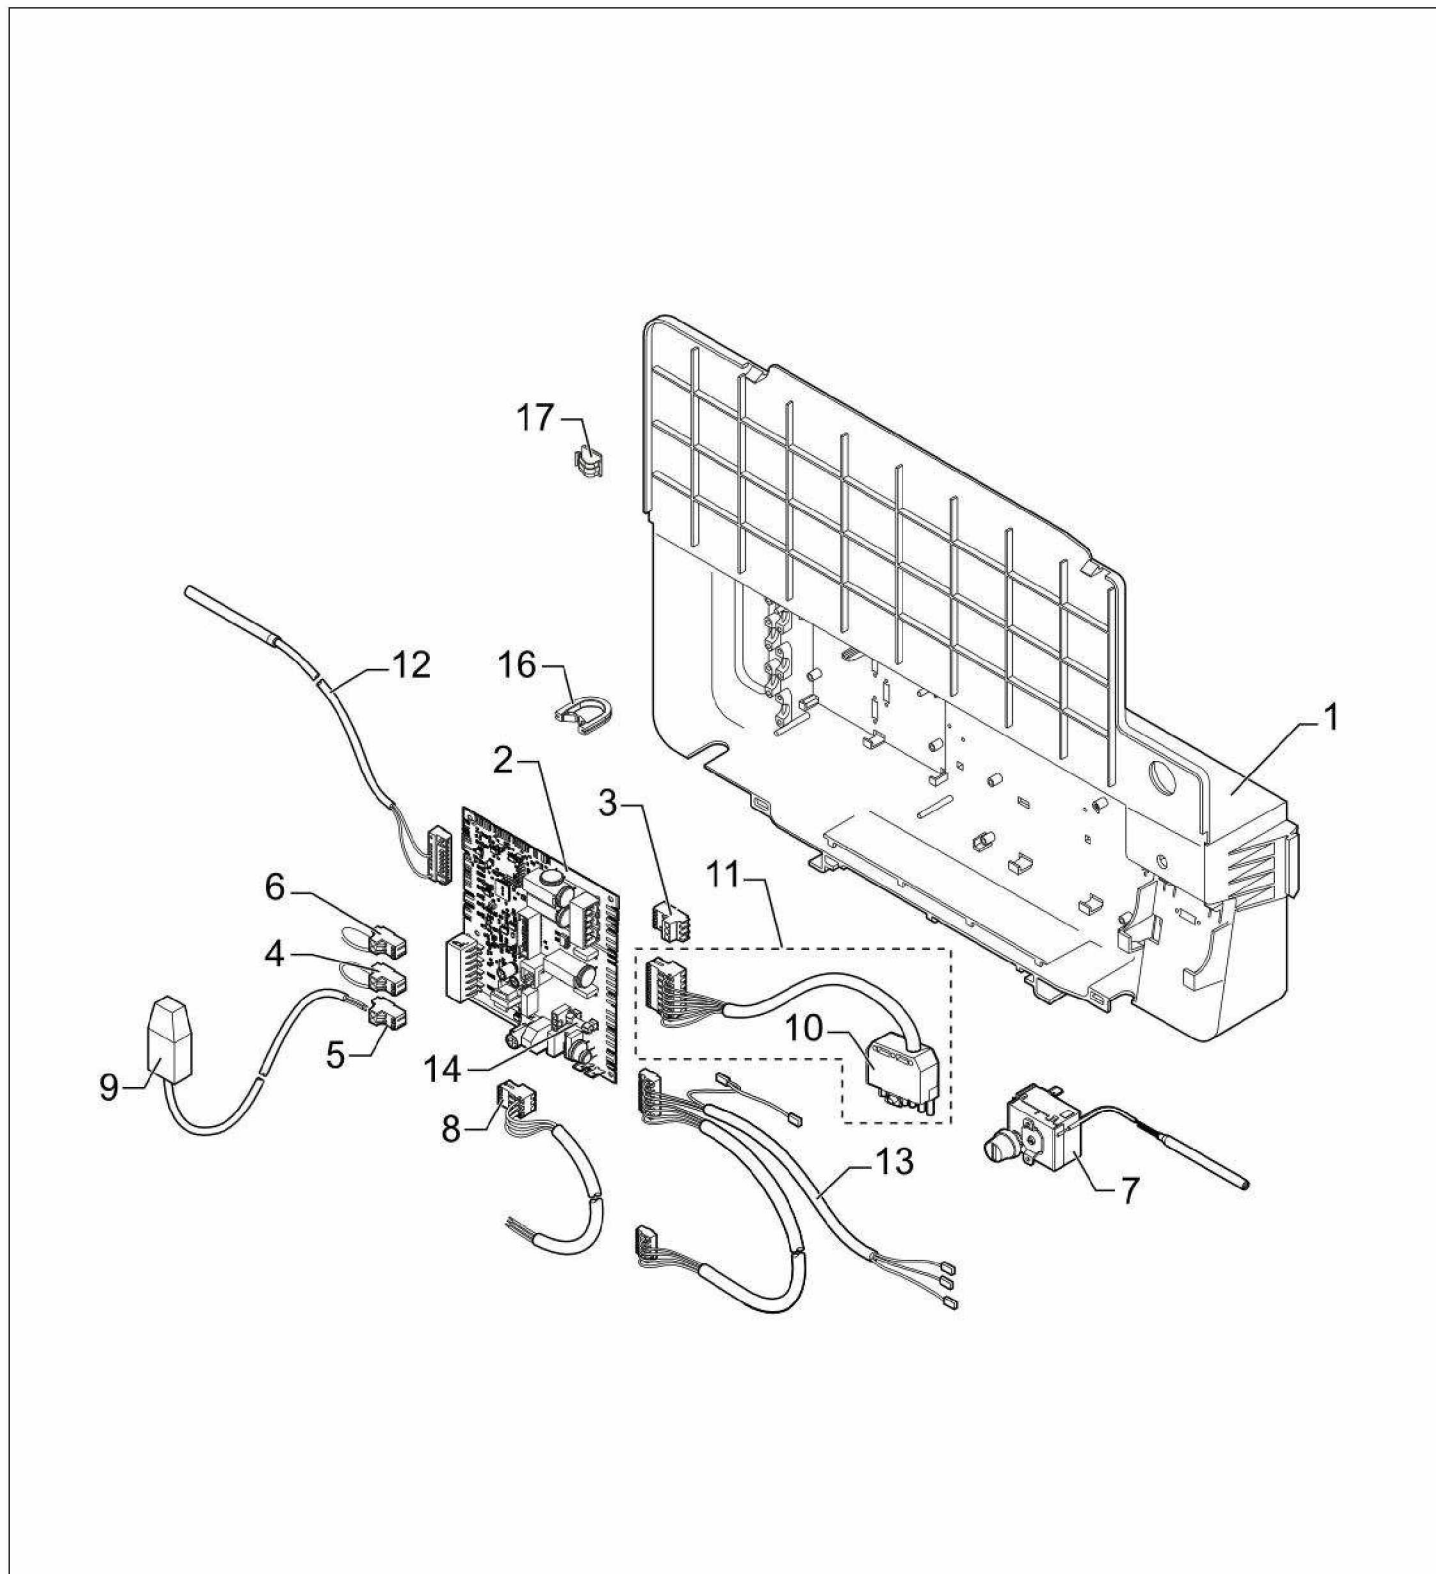

Chaudières Nolea Evo

Nolea Evo i 22 - 29 - 36 - 46

Réf.	Référenc	Description	Qté	Tarif	Substitut	Tarif Sub.	Remarques
0	96550055	MICROSHUNT	1	1,05 €			
1	7616162	BOITIER CARTES	1	14,90 €			
2	7753159	KIT CARTE CU-OH-04 EVO	1	164,00 €			
3	300009074	CONNECTEUR 3 PTS JAUNE / AL1	1	8,40 €			
4	200009965	CONNECTEUR 2 PTS BL (ORANGE)	1	3,60 €			
5	300009070	CONNECTEUR 2 PTS SONDÉ EXTE	1	7,90 €			
6	300025621	CONNECTEUR 2 PTS MONTE OPEN	1	2,50 €			
7	95363311	THERMOSTAT SECURITE 110°C	1	135,00 €			
8	300024876	CABLE D' ALIMENTATION	1	8,80 €			
9	95362450	SONDE EXTERIEURE AF60	1	43,00 €			
10	95317395	Connecteur mâle 7 plots (G 300 S/N)	1	11,90 €			
11	7619172	CABLE BRULEUR ECOIL NB	1	19,00 €			
12	7609661	FAISCEAU CAPTEURS SE	1	16,50 €			
13	7618219	FAISCEAU PUISSANCE INTERRUPT	1	17,90 €			
14	300008241	2 FUSIBLES 4 AT 5x20	1	1,80 €			
16	7727349	PASSE FIL CGC	1	2,90 €			
17	7742703	CLIP ADHESIF DN10 NOIR	1	1,05 €