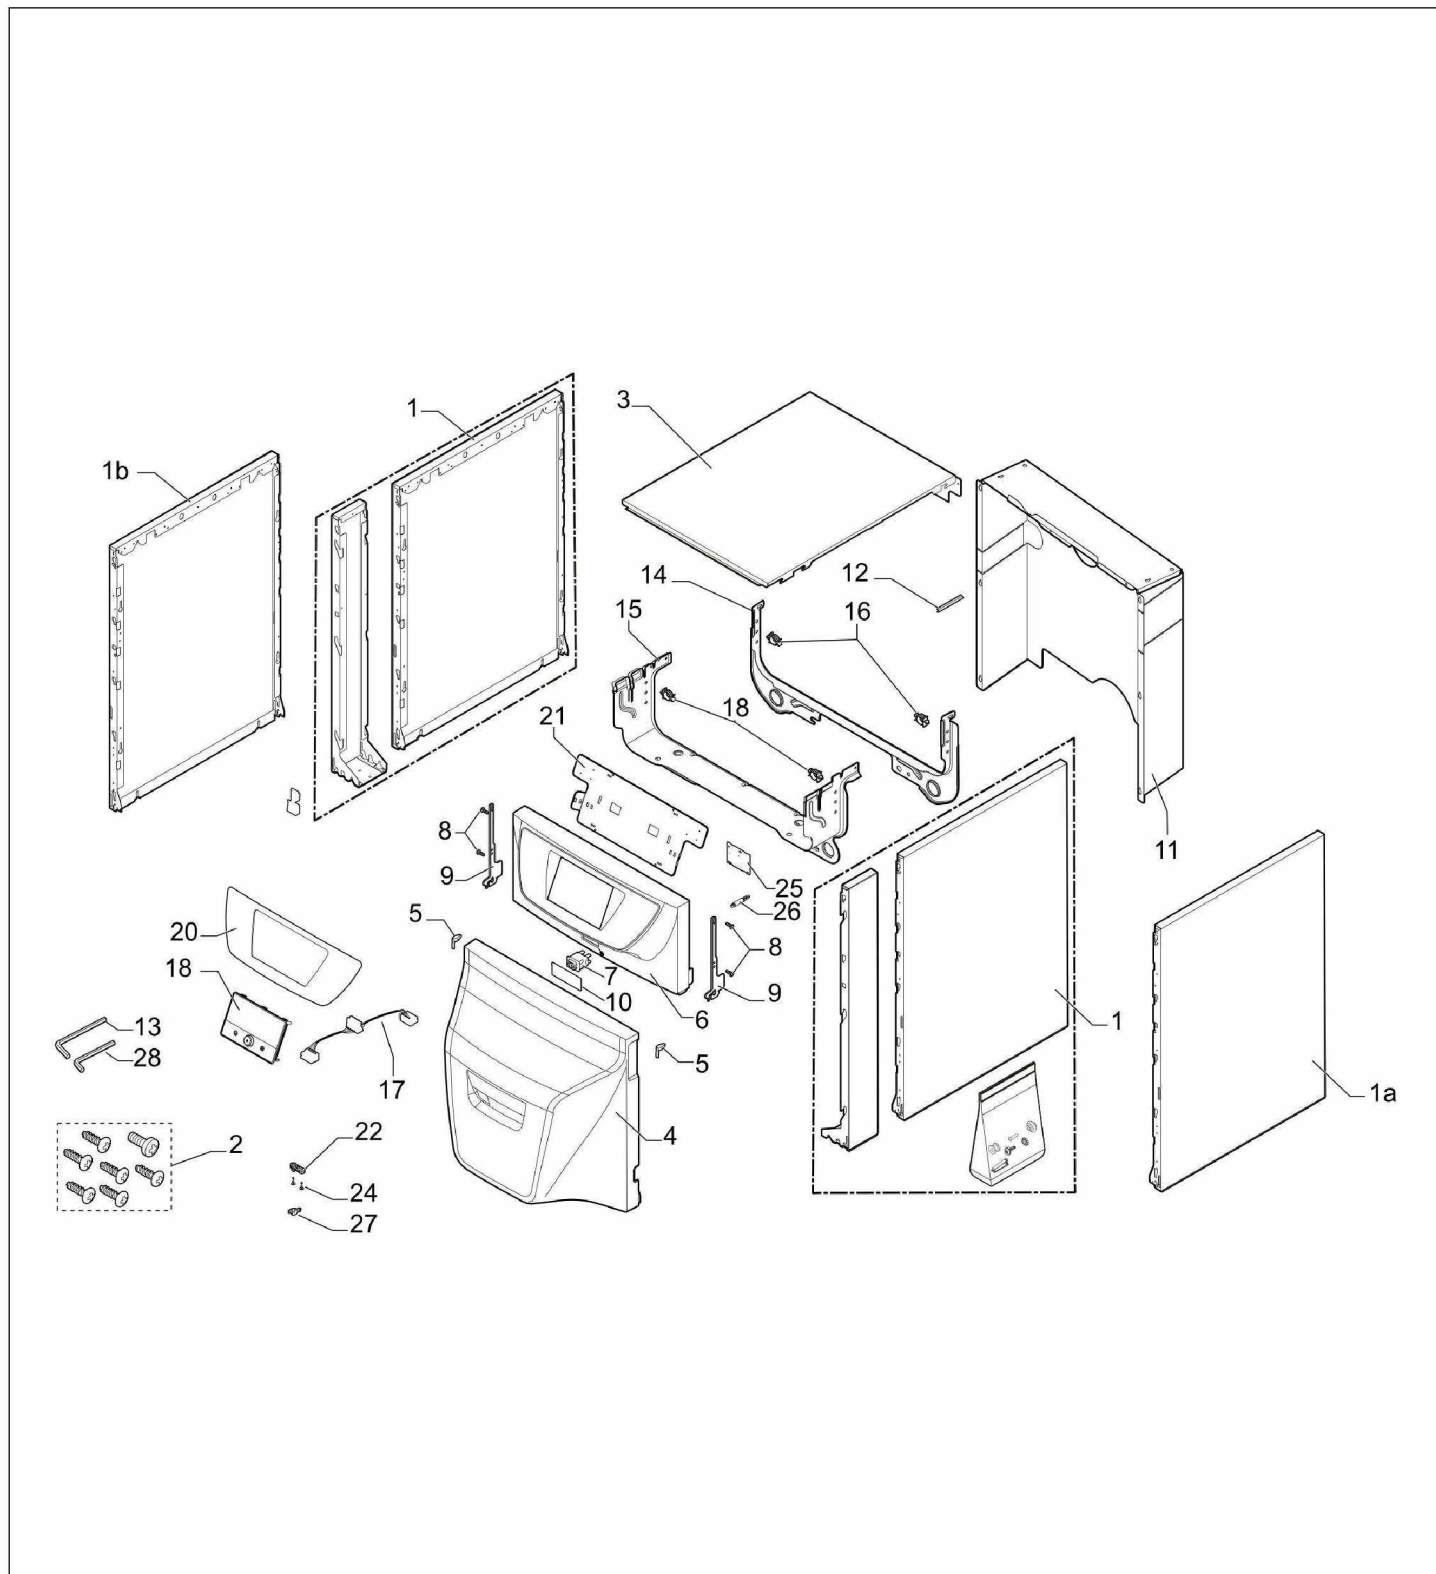

Chaudières Nolea Evo

Nolea Evo i 22 - 29 - 36 - 46

Réf.	Référenc	Description	Qté	Tarif	Substitut	Tarif Sub.	Remarques
0	7616579	CACHE CARTE	1	4,90 €			
0	7659874	GABARIT DE REGLAGE BRULEUR	1	11,70 €			
1	7713474	PANNEAU LATERAL COMPLET	1	81,70 €			22-29 kW
1a	7605621	PANNEAU LATERAL 915 DR CPLT	1	94,60 €			36 kW
1a	7619889	PANN LAT DR 915 CPLT	1	94,80 €			46 kW
1b	7605437	PANNEAU LATERAL 915 GA CPLT	1	94,30 €			36 kW
1b	7619890	PANNEAU LATERAL GA 915 CPLT	1	94,60 €			46 kW
2	7626746	SACHET VISSERIE HABILLAGE	1	44,20 €			
3	7704930	CHAPITEAU	1	26,10 €			22-29 kW
3	7617530	CHAPITEAU 915 PEINT	1	33,70 €			36-46 kW
4	7610359	PANNEAU FRONTAL BRULEUR BA	1	107,00 €			
5	200019786	KIT RESSORT PANNEAU AVANT (10	1	10,60 €			
6	7617927	TABLEAU DE COMMANDE CH	1	42,60 €			
7	144686	INTERRUPTEUR ON/OFF	1	2,80 €			
8	7684459	KIT VIS EJOT KB35X12 (10x)	1	6,70 €			
9	7615635	CROCHET TABLEAU	1	2,00 €			
10	144736	BOUTON CHAPPEE	1	7,80 €			
11	7617935	PAN ARR MONO ASS	1	30,00 €			22 kW
11	7617952	PAN ARR 5SE MONO ASS	1	40,00 €			29 kW
11	7616949	PANNEAU ARRIERE 6EL	1	20,90 €			36 kW
11	7622398	PANNEAU ARRIERE 7 EL	1	31,10 €			46 kW
12	95365613	SEPARATEUR DE DOIGT DE GANT	1	3,30 €			
13	97949451	CLE 6 PANS 4MM 240 X 40	1	1,80 €			
14	7616506	TRAVERSE ARRIERE	1	8,80 €			
15	7616933	TRAVERSE AVANT CPLTE	1	44,70 €			
16	95320950	SUPPORT DE CABLE	1	1,05 €			
17	7732476	CABLE AFFICHEUR	1	17,90 €			
18	7764074	AFFICHEUR MK 2.2	1	186,00 €			
20	7616603	FACE BAXI ROUGE	1	34,60 €			
21	7756275	PROTECTION HMI EVO	1	20,70 €			
22	7618888	ARRET DE TRACTION	1	1,05 €			
24	7610590	VIS EJOT WN 5451 25X15	1	1,05 €			
25	7715094	CARTE BLE SMART ANTENNA	1	84,40 €			
26	7723176	ENTRETOISE ELECTRONIQUE 3.18	1	1,05 €			
27	7608040	SERRE CABLE	1	1,55 €			
28	V508482	CLE 3MM HEXAGONAL	1	1,05 €