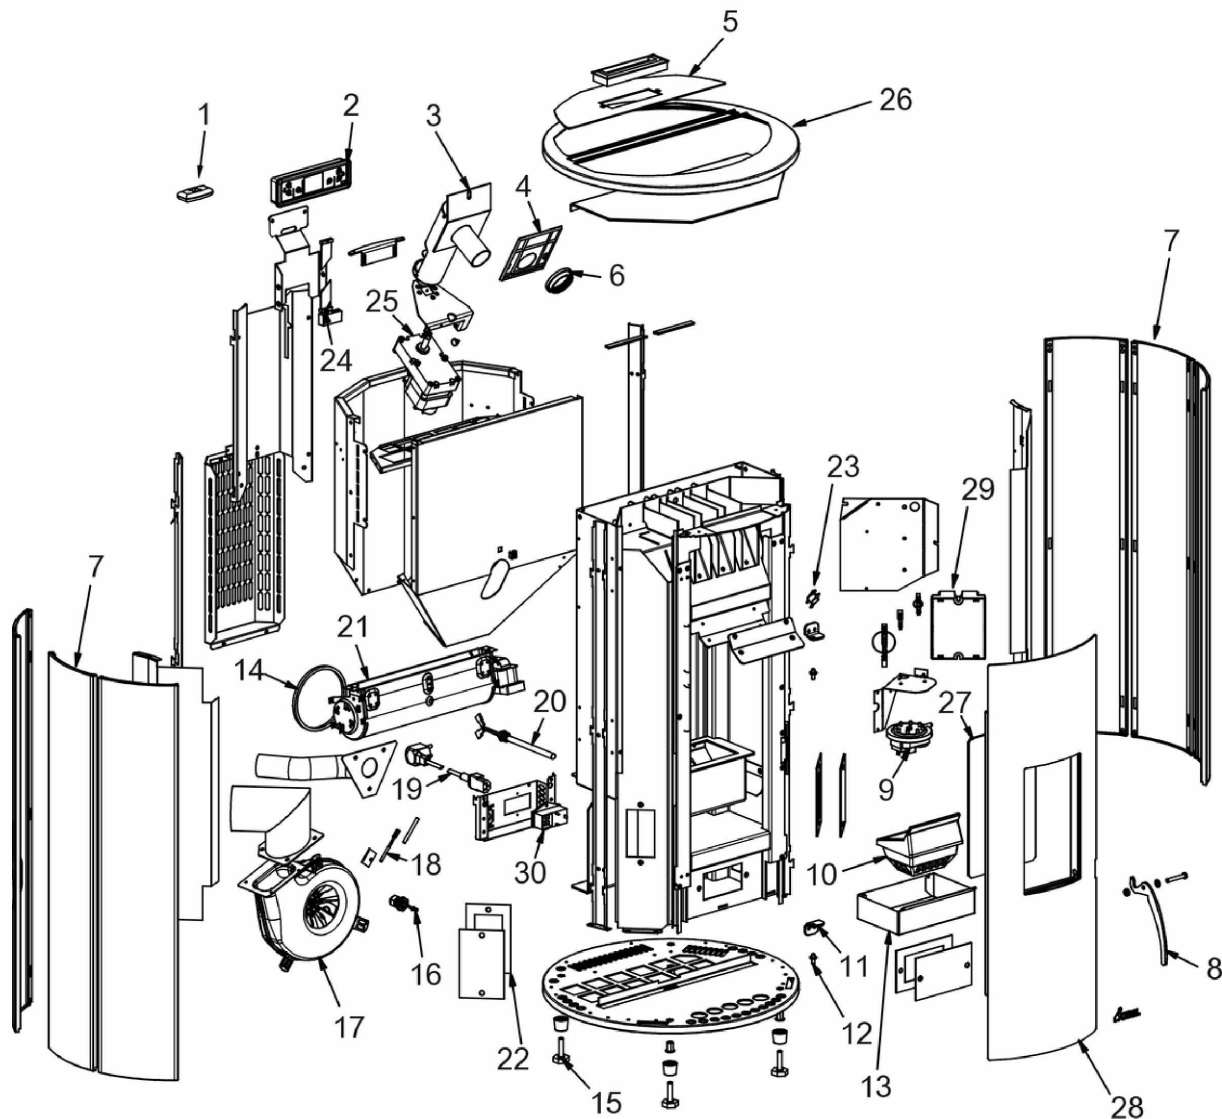

### Componenti / Components / Baulteile / Composants / Componentes

N°	Codice/Code	Descrizioni / Description / Beschreibung / Description / Descripción	Prezzo (€)
1	5019012	Telecomando / Remote control / Fernbedienung / Télécommande / Mando a distancia	55.00
2	4D14513032	Pannello comandi / Control panel / Bedienblende / Tableau de commande / Panel de mandos	114.00
3	4D140160030	Coclea di caricamento pellet / Pellet feed screw / Pelletsförderschnecke / Vis sans fin pour chargement du pellet / Cóclea de carga pellet	163.00
4	4D18013004	Guarnizione 100X108 mm / Gasket 100X108 mm / Dichtung 100x108 mm / Joint 100X108 mm / Junta 100X108 mm	28.00
5	4D2401306201	Coperchio serbatoio / Pellet hopper cover / Deckel Pelletbehälter / Couvercle réservoir / Tapadera depósito	29.00
5	4D12013068	Maniglia coperchio / Cover handle / Deckel Griff / Poignée couvercle / Tirador tapadera	35.00
6	4D18013003	Guarnizione D.50 mm / Gasket D.50 mm / Dichtung D.50 mm / Joint D.50 mm / Junta D.50 mm	26.00
7	6913082	Rivestimento metallo Rosso / Red metal cladding / Verkleidung aus Metall Rot / Habillage métal Rouge / Revestimiento metal Rojo	90.00
7	6913083	Rivestimento metallo Bianco / White metal cladding / Verkleidung aus Metall Weiss / Habillage métal Blanc / Revestimiento metal Blanco	90.00
7	6913084	Rivestimento metallo Silver / Silver metal cladding / Verkleidung aus Metall Silber / Habillage métal Silver / Revestimiento metal Silver	-
7	6913085	Rivestimento metallo Nero / Black metal cladding / Verkleidung aus Metall Schwarz / Habillage métal Noire / Revestimiento metal Negro	90.00
7	6914024	Rivestimento metallo Chrome / Chrome metal cladding / Verkleidung aus Metall Chrom / Habillage complète métal Chrome / Revestimiento metal New York Day	210.00