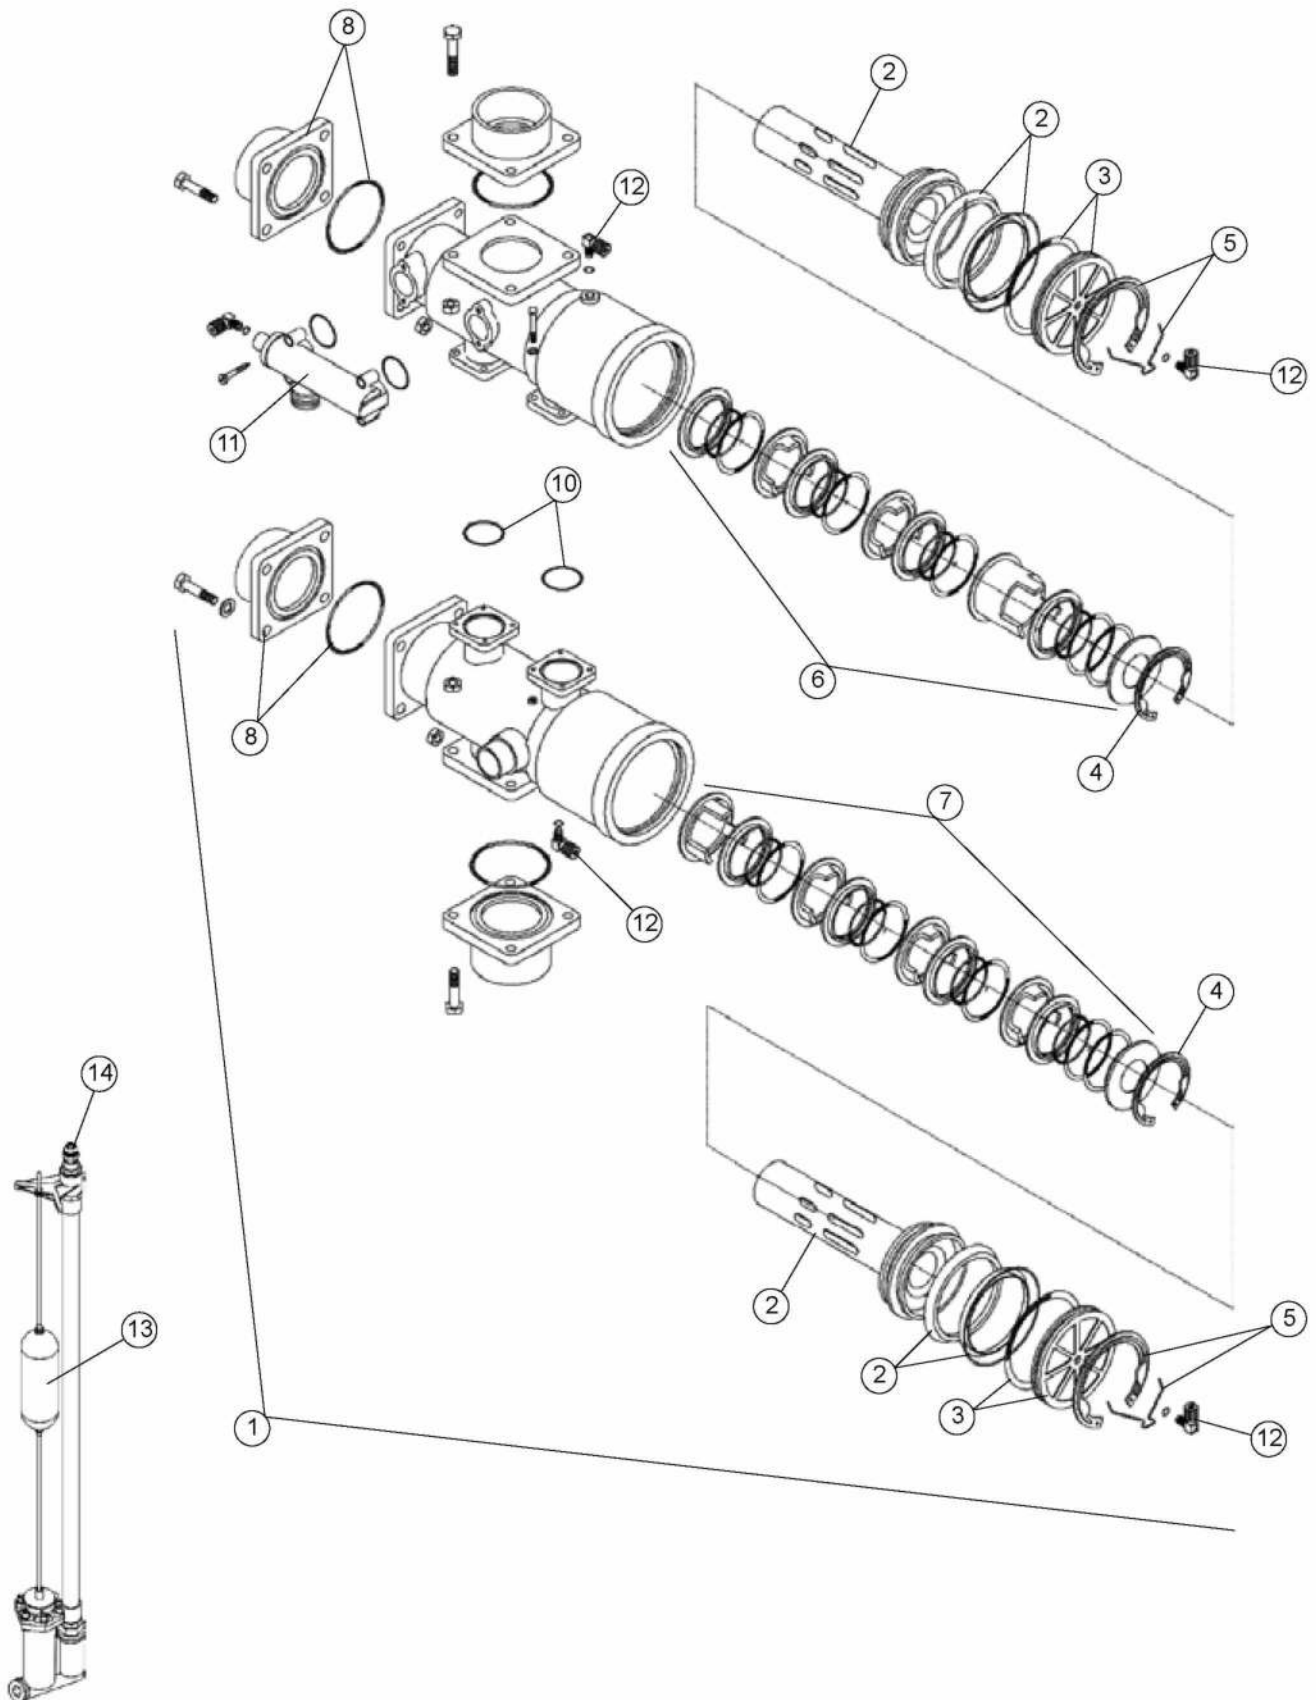

ADOUCCISSEURS REFLEX C

ADOUCCISSEURS REFLEX C

3

Rep	Code	désignation	180	210	280	360	460	550
NR	P0009051A	Résine cationique pour adoucisseur (Na) (Sac de 25 l.) le litre	275L	325L	425L	550L	700L	850L
NR	P0009068	Silex 1,35 (Sac de 25 kg) - granulométrie de 1,3 à 1,85mm (le sac)	75kg	75kg	125kg	125kg	125kg	225kg
NR	C0260086	Crépine basse Reflex 210		X				
NR	P0031606	Joint trou de bras en U 175 x 250	X	X	X	X	X	X
NR	P0031607	Joint trou d'homme en U 300 x 400	X	X	X	X	X	X
NR	P0011551	Bac à sel, nu, Ø 750 H 1400	X	X	X			
NR	P0001405	S/E bac à sel Ø 750 avec plancher, cheminée, valve à saumure et liaison	X	X	X			
NR	PK0012557	Plancher plastique Ø 735 avec pied support	X	X	X			
NR	P0011548	Bac à sel nu Ø 1200 H 1400				X	X	X
NR	P0070161	S/E trop plein bac à sel diamètre 18 mm	X	X	X	X	X	X
NR	P0014820	S/E régulateur de saumure avec support + cheminée	X	X	X	X	X	X
13	P0014822	S/E régulateur de saumure sans cheminée	X	X	X	X	X	X
14	P0090341	Union 9 PL 11/14 - 12/17 (3/8")	X	X	X	X	X	X
NR	P0090365	Tube rilsan 11X14	X	X	X	X	X	X
NR	P0014881	Tube PVC souple 15X21 le mètre (pour trop plein)	X	X	X	X	X	X
NR	C1079479	Kit tubing FA, FV, Reflex A, Easy 190 à 690, A1 32 à 115, Top 970, B100	X	X	X	X	X	X
NR	P0090364	Tube rilsan blanc 3/8" (diam. 9,52)	X	X	X	X	X	X
NR	P0014888	Tube PVC cristal 20X27 le mètre (Pour égout)	X	X	X	X	X	X
NR	C0261545	Capteur manque de sel	X	X	X	X	X	X
1	C0260195	Vanne complète REFLEX C/D & SIDE 65	X	X	X	X	X	X
2	C0700037	Ensemble piston DN 65	X	X	X	X	X	X
3	C0700033	Ensemble couvercle piston DN 65	X	X	X	X	X	X
4	C0700042	Clips interne couvercle DN 65	X	X	X	X	X	X
5	C0700036	Clips externe couvercle DN 65	X	X	X	X	X	X
6	C0700040	Lot de cages et joints entrée DN 65	X	X	X	X	X	X
7	C0700049	Lot de cages et joints sortie DN 65	X	X	X	X	X	X
8	C0071070	Kit de 2 raccords E/S DN 65 bride à coller	X	X	X	X	X	X
10	C0945652	Joint de bras de liaison entre demi corps C/D	X	X	X	X	X	X
NR	P0041032	Union mixte égout 1" - diamètre 32 entrée/sortie	X	X	X	X	X	X
11	C0700052	Hydro-injecteur C/D 180 à 280 (avec raccords)	X	X	X			
12	C0260079	Raccord coudé gris PA 1/8" M-4X6	X	X	X	X	X	X
NR	C0615808	Flashvanne 424 NO 1"1/4	X	X	X	X	X	X
NR	P0015071	Diaphragme valve 425 2" N.O. (remplace 426 2")	X	X	X	X	X	X
NR	P0042800	S/E membrane + joints pour 424 NO	X	X	X	X	X	X
NR	P0042804	S/E mobile pour 424 NO	X	X	X	X	X	X
NR	P0042806	S/E mobile pour 426 NO	X	X	X	X	X	X
NR	C0260251	Té PA 4/6	X	X	X	X	X	X