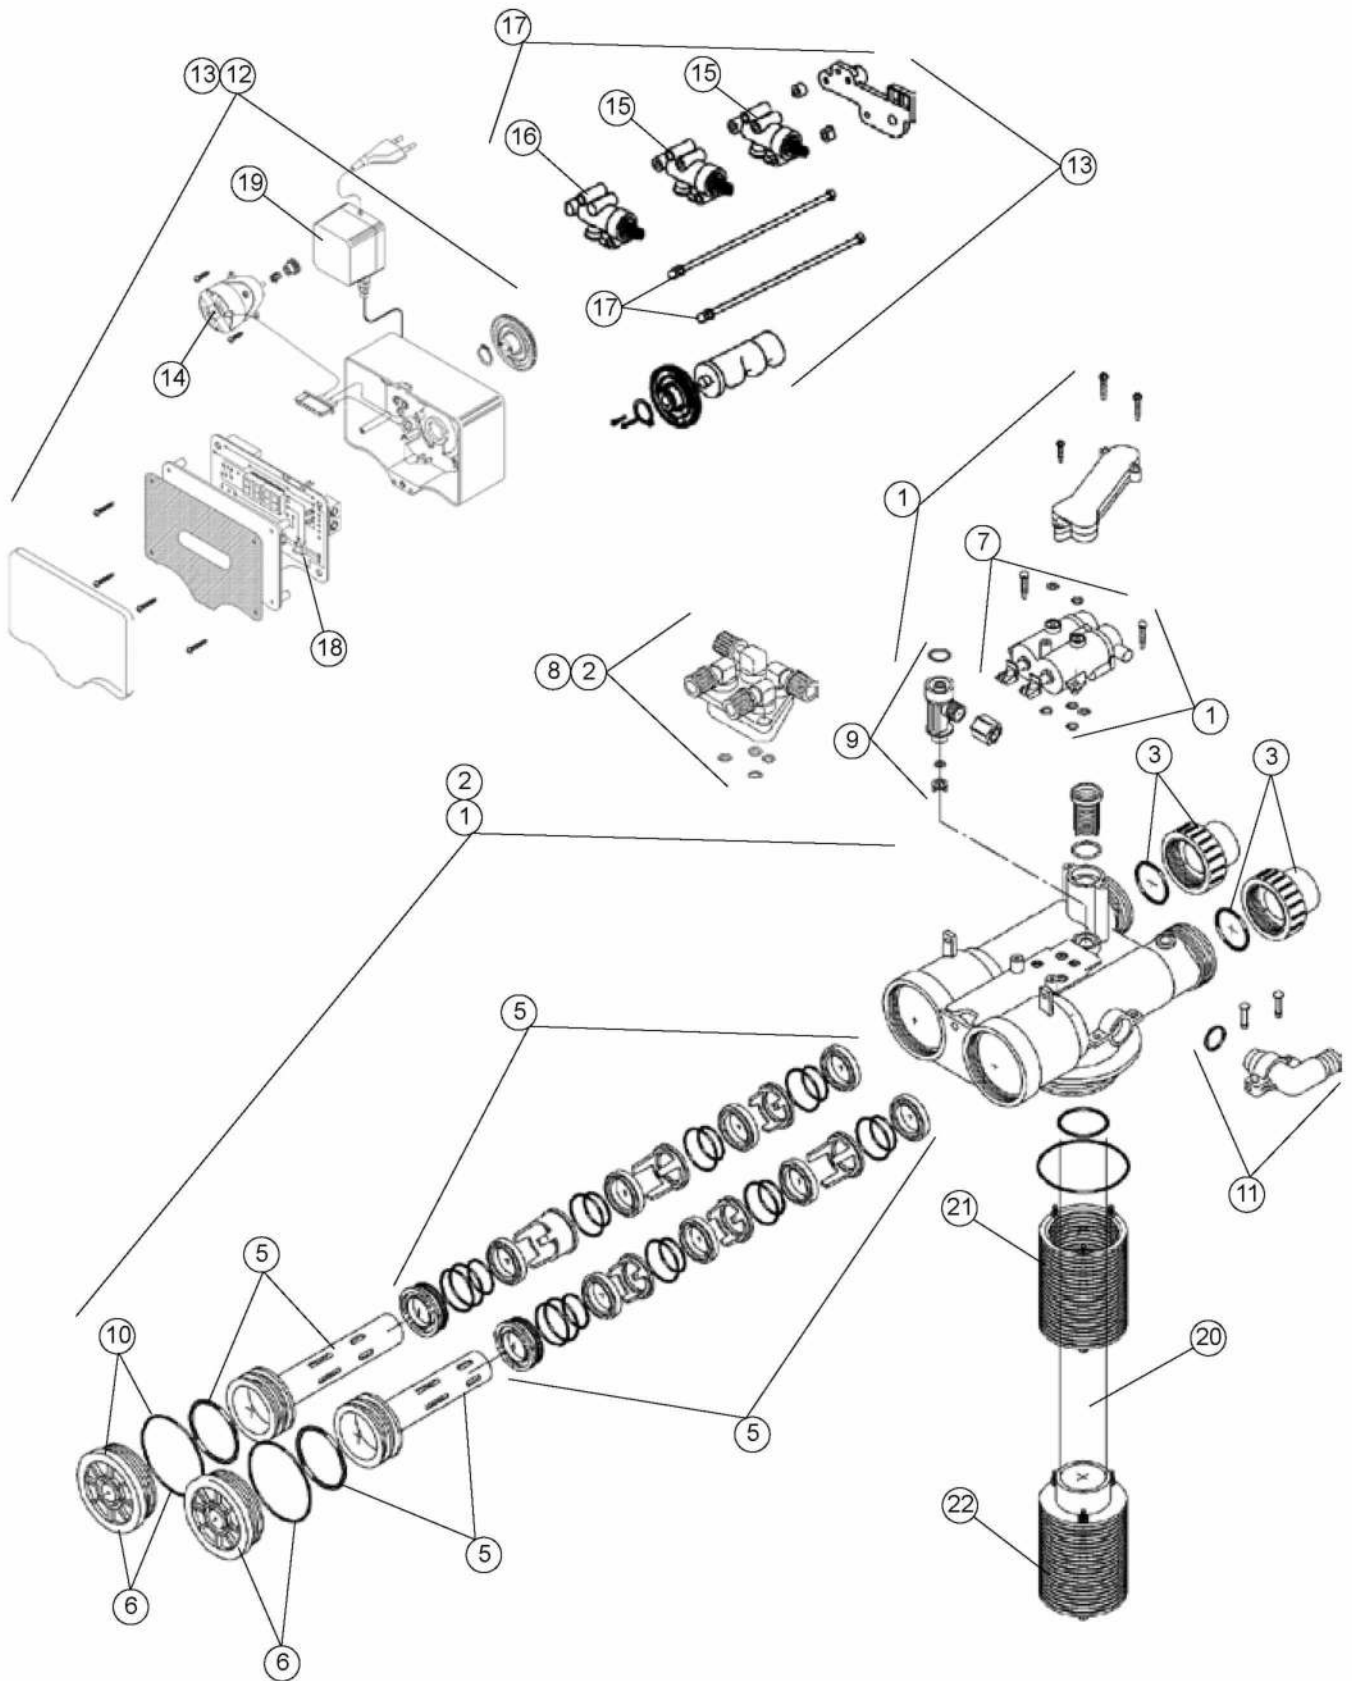

ADOUCCISSEURS REFLEX A & A1 - 32 À 80

ADOUCCISSEURS REFLEX A & A1 - 32 À 80

3

Rep	Code	désignation	32	50	80
NR	P0009051A	Résine cationique pour adoucisseur (Na) (Sac de 25 l.) le litre	50L	75L	125L
NR	P0009068	Silex 1,35 (Sac de 25 kg) - granulométrie de 1,3 à 1,85mm (le sac)	10kg	21kg	21kg
NR	P0013214	Corps composite 14"x 65" (pour 75 & 100 litres de résine)		X	
NR	P0013216	Corps composite 16"x 65" avec embase			X
NR	C0260053	Crépine haute V230 - V250	X	X	X
NR	C0260050	Crépine basse V230 EASY 40	X	X	X
NR	P0041960	Tube plongeur PVC DN40 PN16 (Ø int. 46,2 x 50) - le mètre (Prévoir 2 mètres)	X	X	X
NR	P0014001	Bac à sel 150 L., nu, Ø 535 H 775 orifice trop plein Ø 22	X	X	
NR	P0014005	Plancher pour bac à sel 150 l (diam 535 mm) pour adoucisseur 50 l.	X	X	
NR	P0014041	Bac à sel 290 L. nu, Ø 710 H 730, orifice trop plein Ø 22			X
NR	P0014007	Plancher bac 290 L. (diam. 700 mm)			X
NR	P0070161	S/E trop plein bac à sel diamètre 18 mm	X	X	X
NR	P0014058	Valve à saumure pour Réflex 190 - 270 - 280 & 420 Easy	X	X	X
NR	P0072703	Coude aspiration	X	X	X
NR	P0014881	Tube PVC souple 15X21 le mètre (pour trop plein)			X
NR	P0014892	Tuyau rilsan gris 6/8 (le mètre)			X
NR	P0014879	S/E flexibles pour bac 150 litres	X	X	X
NR	P0090364	Tube rilsan blanc 3/8" (diam. 9,52)	X	X	X
NR	P0014888	Tube PVC cristal 20X27 le mètre (Pour égout)			X
NR	C0261545	Capteur manque de sel	X	X	X
NR	C0260183	Raccord laiton 2"-1"1/2 (entrée ou sortie)	X	X	X
NR	C0260380	Limiteur débit Reflex			X
1	C0120133	Vanne complète Reflex A1 32-50 (Avec coffret)	X	X	
1	C0120134	Vanne complète Reflex A1 80 (Avec coffret et limiteur)			X
2	C0945303	Lot de 2 pistons avec cages sans couvercle	X	X	X
3	C0945930	S/E 1 couvercle piston	X	X	X
NR	C1079479	Kit tubing FA, FV, Reflex A, Easy 190 à 690, A1 32 à 115, Top 970, B100	X	X	X
NR	C1079480	Kit raccord entrée/sortie DN40 Reflex/ Easy 40 (unité)	X	X	X
4	C1079481	Kit raccord égout Reflex A1 et Easy	X	X	X
5	C0945935	Hydro-injecteur rouge	X	X	
5	C0945936	Hydro-injecteur noir A1 80-Easy 690			X
NR	C0661022	Turbine	X	X	X
NR	C0661025	ILS + Câble Reflex A1 32-50-80 & Easy/Evolution 32-40	X	X	X
6	C0945112	S/E Twin pilotes Reflex EASY	X	X	X
NR	P0001107	Kit flexibles 1"1/2 M/F Inox (2 flexibles longueur 500mm + joints)	X	X	X
7	C0120112	Coffret complet Réflex TOP 50 & SIDE 65 et Réflex A1 115/160 type SFE	X	X	X
NR	C0260196	Kit liaison compteur coffret SFE 2012 (connecteur + fils + passe fils)	X	X	X
8	C0700030	Moteur pilotes (12V/Hz)	X	X	X
9	C0690317	Transformateur	X	X	X
10	C0700031	Electronique Réflex Ancien Modèle (non SFE)	X	X	X
NR	C0120105	Support coffret Duplex A/A1	X	X	X
NR	C0071090	Kit Pilotage Reflex 3 pilotes (Flasque + pilotes A/B + tige pilote + bouchons)	X	X	X
NR	C0071092	Kit Pilotage Duplex 5 pilotes (Flasque + pilotes A/B + tige pilote)	X	X	X