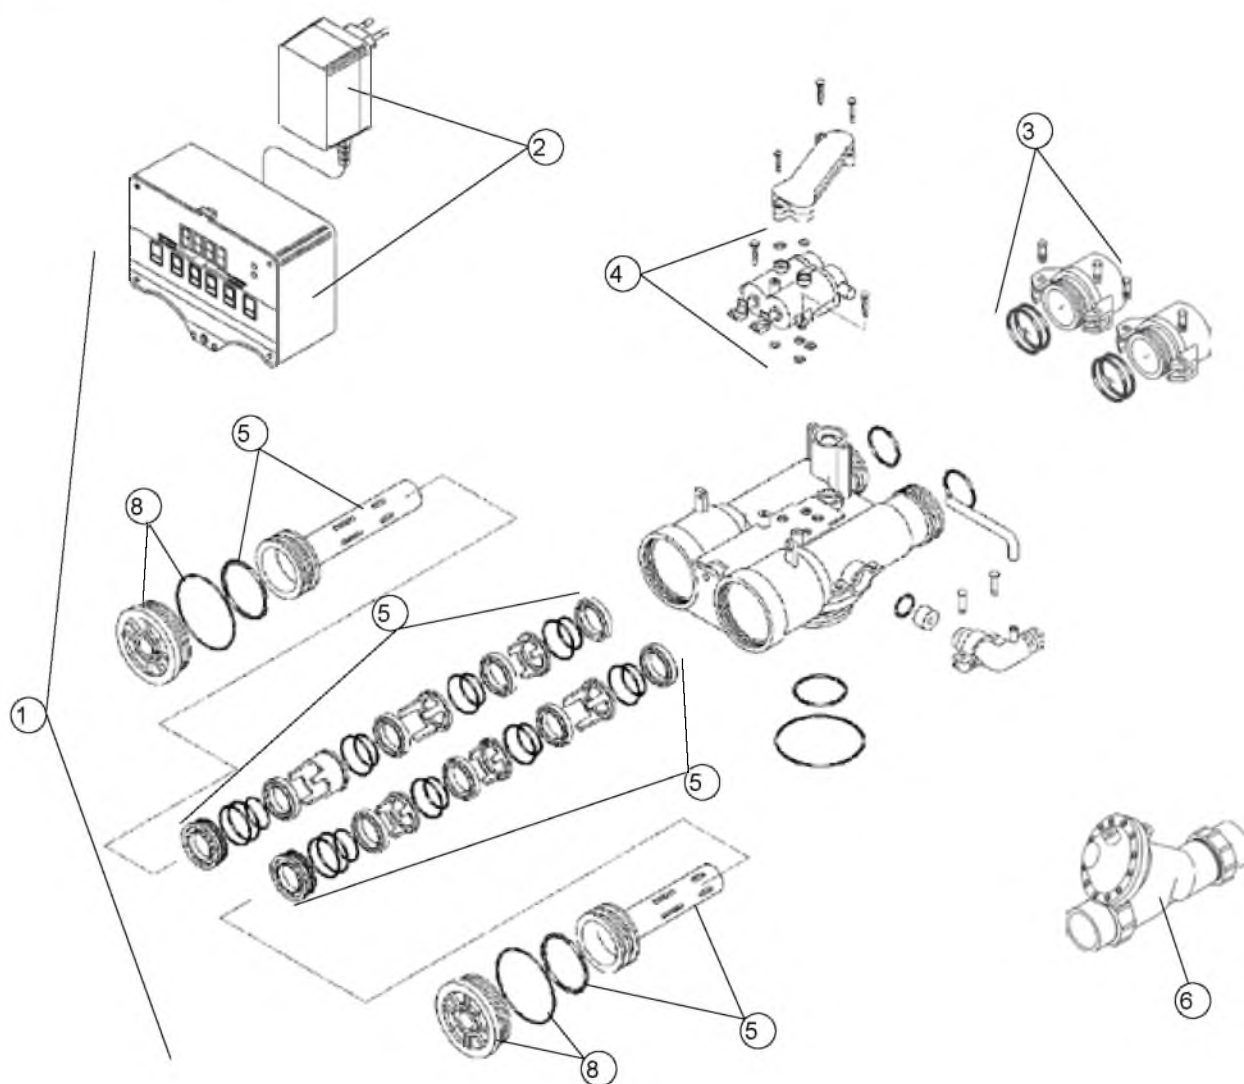

FILTRE FV (ANCIEN MODÈLE)

Rep	Code	désignation	Type	210	260	335
NR	P0009069	Silex 0,55 (Sac de 25 kg) - granulométrie de 0,5 à 0,95mm (sac 25 Kg)	SA	25KG	50KG	75KG
NR	P0009134	Charbon actif pour filtre charbon actif - par sac 50 litres = 18 kg (le sac)	CA	30L	50L	90L
NR	P0009148	Neutralite 1,5/2,5mm Sac de 25KG	NE	25KG	50KG	75KG
NR	P0013114	Corps composite 8"x 44" avec embase		X		
NR	P0013121	Corps composite gris 10"x 54" avec embase			X	
NR	P0013123	Corps composite 13"x 54" avec embase				X
1	C0260158	Vanne complète		X	X	X
2	C0945568	Coffret		X	X	X
3	C0945258	Bride raccord 1" à oreilles (unitaire)		X	X	X
4	C0945112	S/E Twin pilotes Reflex EASY		X	X	X
5	C0945303	Lot de 2 pistons avec cages sans couvercle		X	X	X
6	C0071073	Kit flashvanne 1/2" avec embouts adapt.20mm, racc. 1/8" & 4/6		X	X	X
NR	P0970666	Préfiltre à tamis 800 µ PVC 1" nu		X	X	X
NR	P0970665	Tamis 800 µ pour préfiltre 1"		X	X	X
8	C0026232	Culasse percée pour Reflex Easy		X	X	X