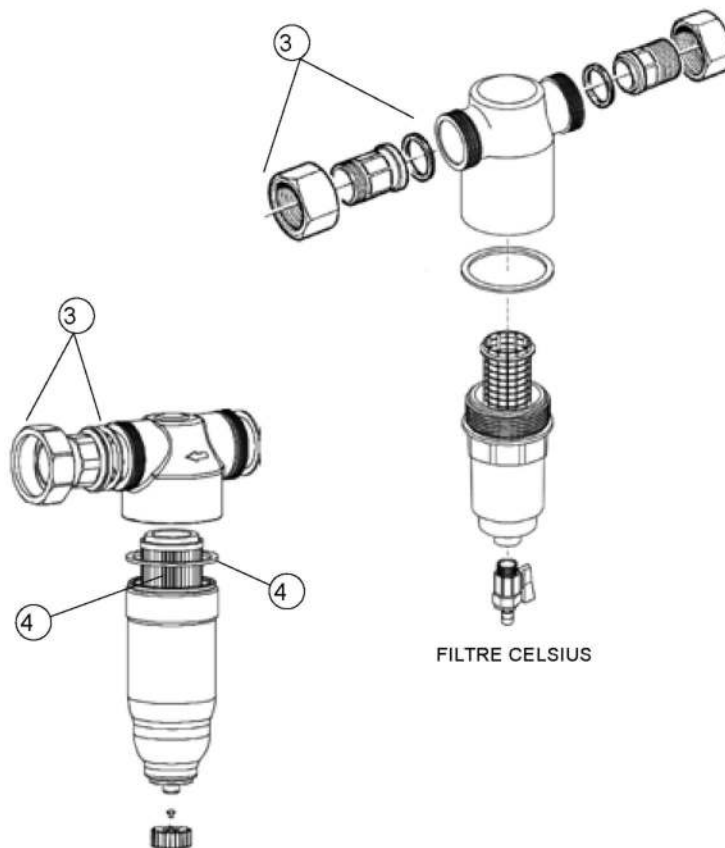

FILTRES UNI & PERMOFINE

FILTRE CELSIUS

FILTRES CLAROPUR & CRISTAL COLLECTIF

Rep	Code	désignation
1	C0617308	Douille fileté 1" (Raccord/Écrou/Joint)
2	C8012087A	Élément filtrant de rechange 3/4" et 1" (lot de 3 éléments avec 3 joints plats)
3	C0617313	Douille fileté (Raccord/Écrou/Joint) 2"
4	C8010932A	Lot de 6 cartouches filtrantes 90µ et 3 joints plats 3/4" - 1" - 1"1/4
4	C8010941A	Lot de 6 cartouches filtrantes 90µ et 3 joints plats 1"1/2 - 2"